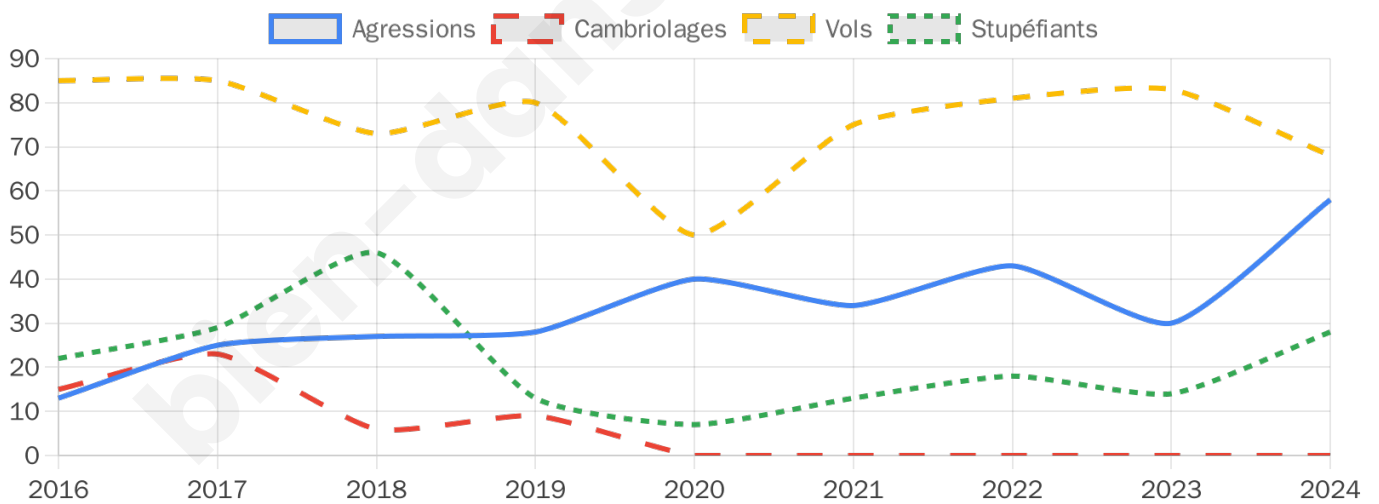

3 368 inscrits

Participation : 72.92%

Votes blancs : 1.18%

Votes nuls : 0.57%

Second tour

	Emmanuel MACRON	49,64 %
	Marine LE PEN	50,36 %

3 374 inscrits

Participation : 70.57%

Votes blancs : 5.21%

Votes nuls : 1.89%

Sécurité

Agressions physiques / sexuelles

58

Cambriolages

0

Vols / dégradations

68

Stupéfiants

28

Evolution du nombre d'infractions

Pour comparer

(en proportion du nombre d'habitants)

Sources : Bases statistiques communale, départementale et régionale de la délinquance enregistrée par la police et la gendarmerie nationales selon les dernières parutions officielles de 2025 portant sur l'année 2024 ([data.gouv](https://data.gouv.fr)).