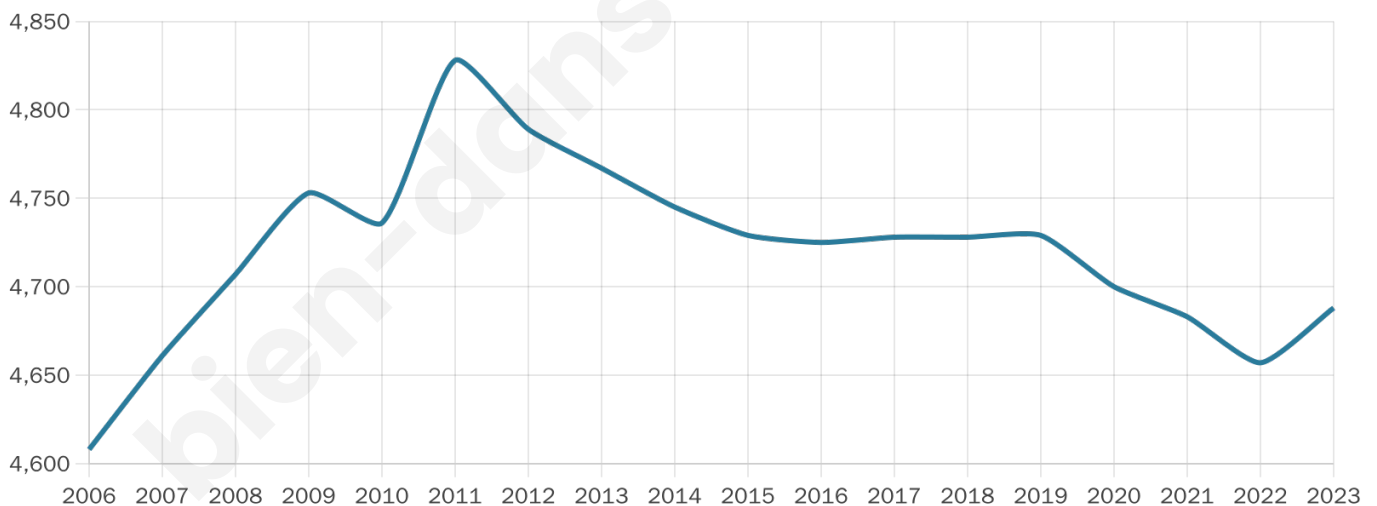

41 ans

Pop active

48.2%

Taux chômage

9.6%

Pop densité

361 h/km²

Revenu moyen

22 420 €/an

Evolution du nombre d'habitants

Sources : Institut national de la statistique et des études économiques (insee) selon Les dernières parutions officielles de 2024 portant sur les années 2020, 2021 et 2022.