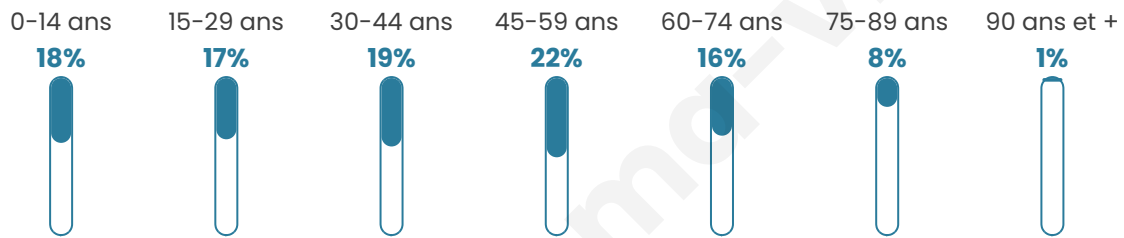

41 ans

Pop active

48.2%

Taux chômage

9.6%

Pop densité

361 h/km²

Revenu moyen

22 420 €/an

Evolution du nombre d'habitants

Sources : Institut national de la statistique et des études économiques (insee) selon Les dernières parutions officielles de 2024 portant sur les années 2020, 2021 et 2022.

Tranche d'âge

Activité professionnelle

Niveau de diplôme

Composition des ménages

Profils électoraux

Premier tour

	Marine LE PEN	30.87 %
	Emmanuel MACRON	25.32 %
	Jean-Luc MÉLENCHON	17.41 %
	Éric ZEMMOUR	6.96 %
	Valérie PÉCRESE	3.98 %
	Nicolas DUPONT-AIGNAN	3.61 %
	Jean LASSALLE	3.56 %
	Yannick JADOT	3.56 %
	Anne HIDALGO	1.99 %
	Fabien ROUSSEL	1.33 %
	Nathalie ARTHAUD	0.70 %
	Philippe POUTOU	0.70 %