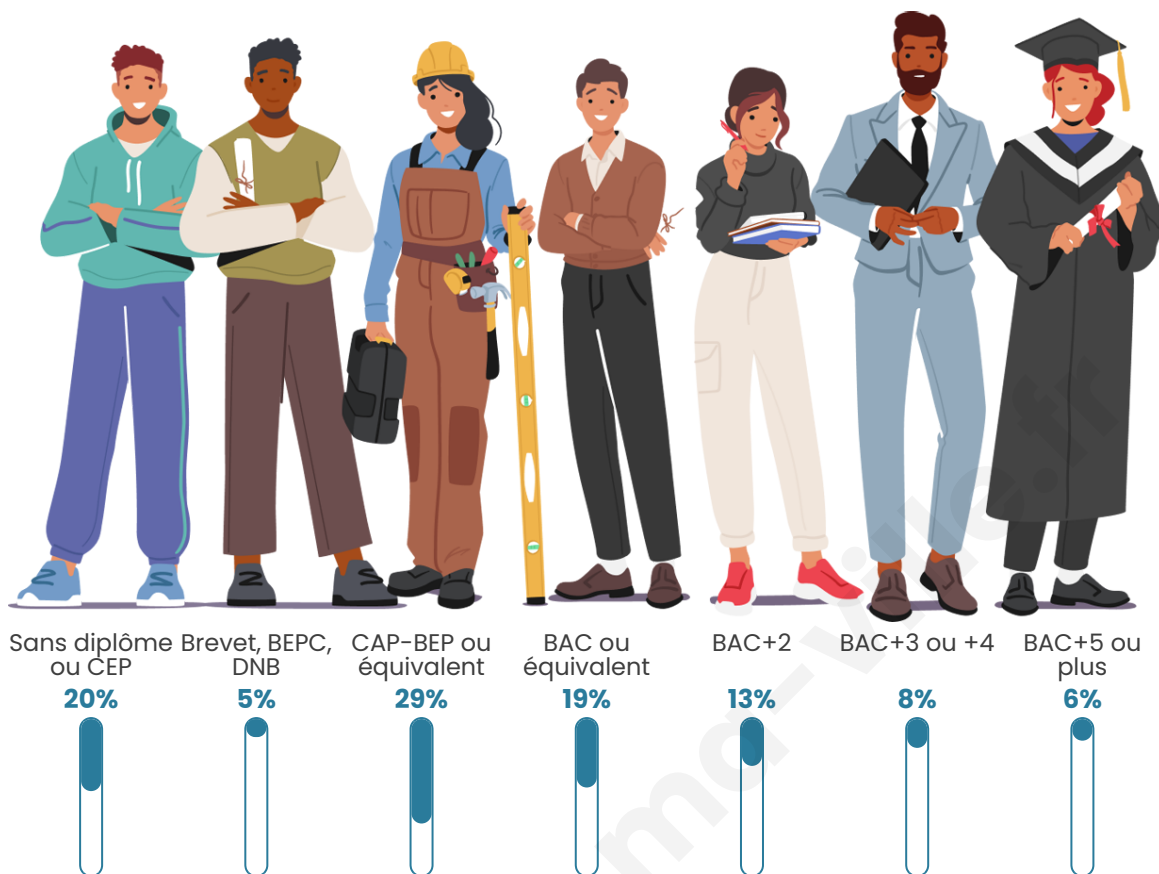

Tranche d'âge

Activité professionnelle

Niveau de diplôme

Composition des ménages

Profils électoraux

Premier tour

	Marine LE PEN	30.87 %
	Emmanuel MACRON	25.32 %
	Jean-Luc MÉLENCHON	17.41 %
	Éric ZEMMOUR	6.96 %
	Valérie PÉCRESE	3.98 %
	Nicolas DUPONT-AIGNAN	3.61 %
	Jean LASSALLE	3.56 %
	Yannick JADOT	3.56 %
	Anne HIDALGO	1.99 %
	Fabien ROUSSEL	1.33 %
	Nathalie ARTHAUD	0.70 %
	Philippe POUTOU	0.70 %