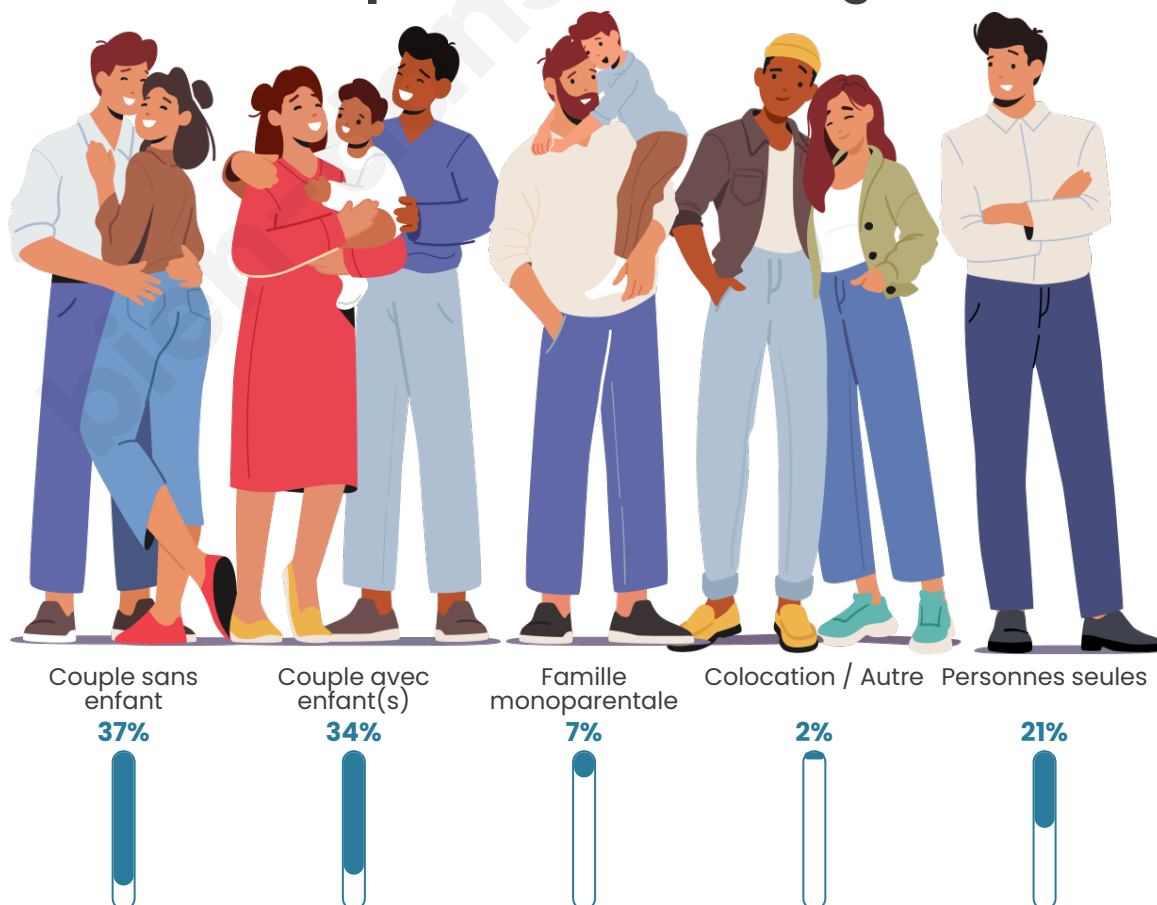

Tranche d'âge

Activité professionnelle

Niveau de diplôme

Composition des ménages

Profils électoraux

Premier tour

	Marine LE PEN	30.87 %
	Emmanuel MACRON	25.32 %
	Jean-Luc MÉLENCHON	17.41 %
	Éric ZEMMOUR	6.96 %
	Valérie PÉCRESE	3.98 %
	Nicolas DUPONT-AIGNAN	3.61 %
	Jean LASSALLE	3.56 %
	Yannick JADOT	3.56 %
	Anne HIDALGO	1.99 %
	Fabien ROUSSEL	1.33 %
	Nathalie ARTHAUD	0.70 %
	Philippe POUTOU	0.70 %