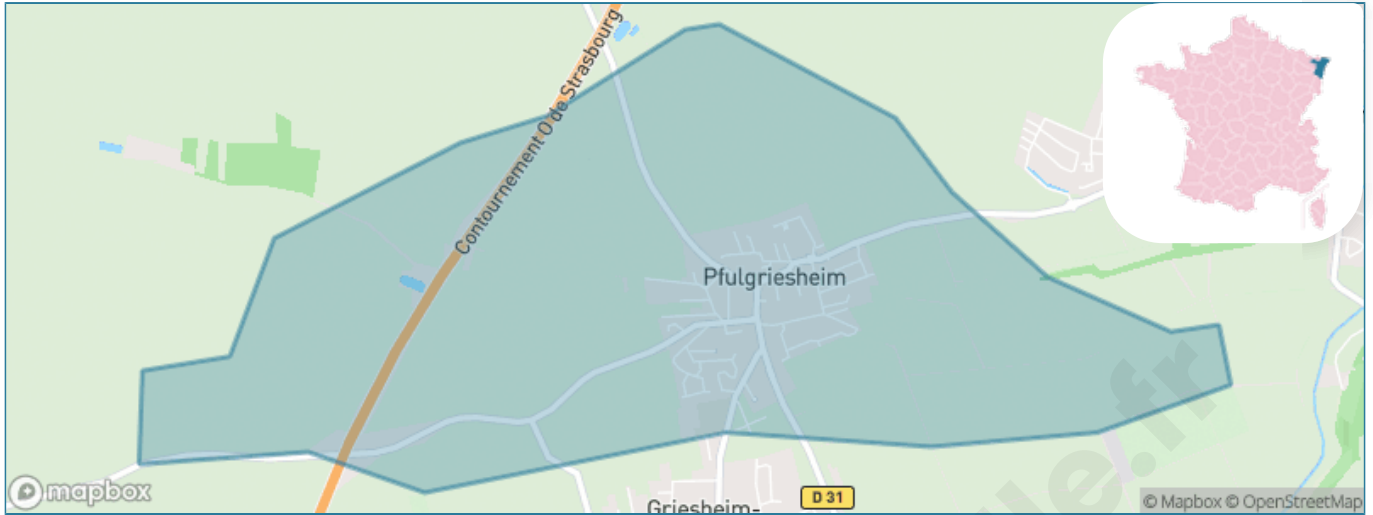

Situation géographique

i Informations clés

- **Région** : Grand Est
- **Département** : Bas-Rhin
- **Code postal** : 67370
- **Superficie** : 4 km²

Statistiques sur la population

Nombre d'habitants

1 282

Age moyen