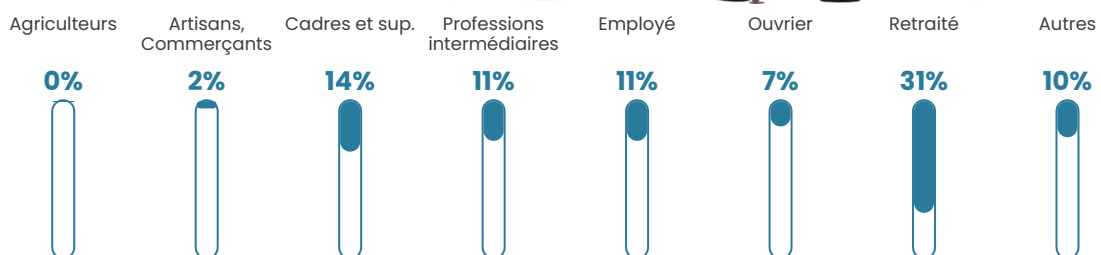

45 ans

Pop active

46.1%

Taux chômage

4.7%

Pop densité

321 h/km²

Revenu moyen

29 230 €/an

Evolution du nombre d'habitants

Sources : Institut national de la statistique et des études économiques (insee) selon Les dernières parutions officielles de 2024 portant sur les années 2020, 2021 et 2022.

Tranche d'âge

Activité professionnelle

Niveau de diplôme

Composition des ménages

Profils électoraux

Premier tour

	Emmanuel MACRON	35.61 %
	Marine LE PEN	20.74 %
	Jean-Luc MÉLENCHON	14.27 %
	Éric ZEMMOUR	8.03 %
	Yannick JADOT	7.55 %
	Valérie PÉCRESE	5.16 %
	Jean LASSALLE	3.00 %
	Anne HIDALGO	1.92 %
	Nicolas DUPONT-AIGNAN	1.44 %
	Fabien ROUSSEL	1.32 %
	Nathalie ARTHAUD	0.48 %
	Philippe POUTOU	0.48 %