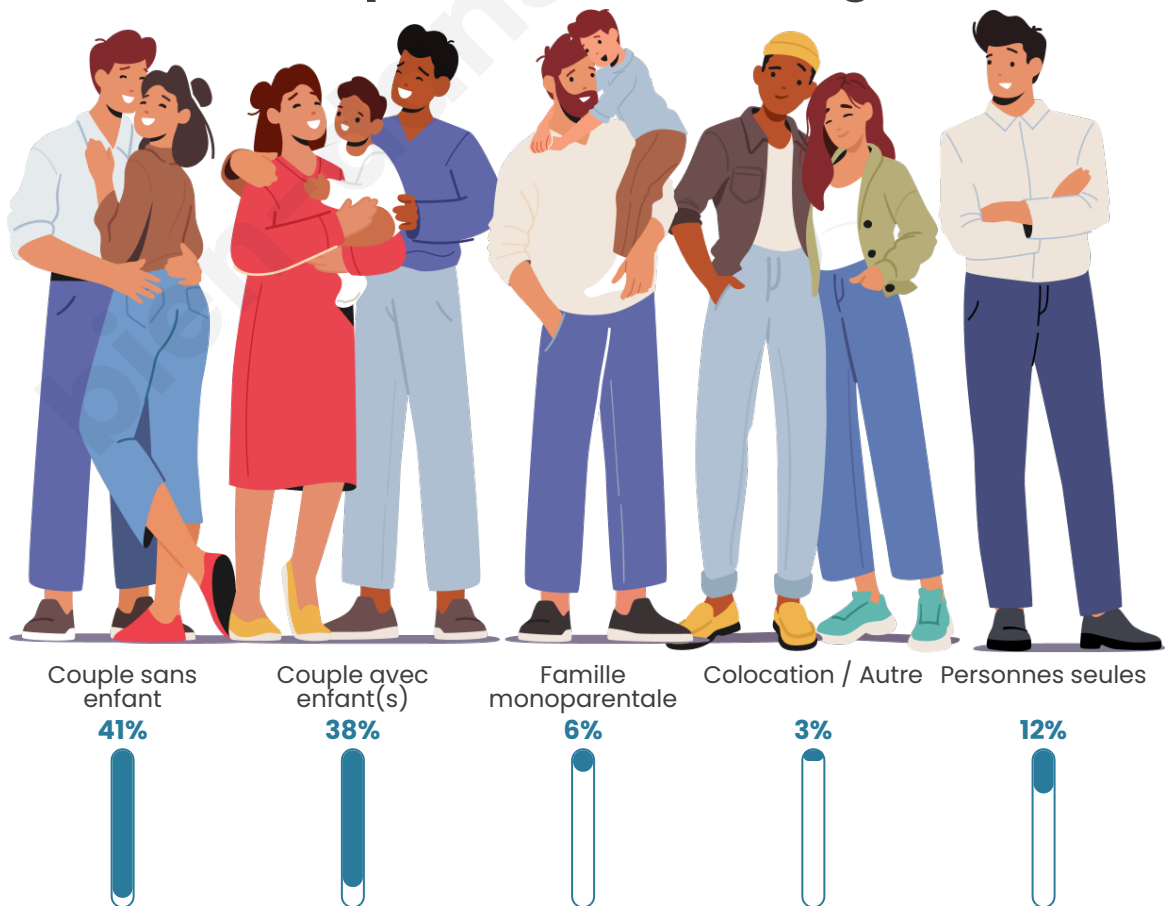

Tranche d'âge

Activité professionnelle

Niveau de diplôme

Composition des ménages

Profils électoraux

Premier tour

	Emmanuel MACRON	35.61 %
	Marine LE PEN	20.74 %
	Jean-Luc MÉLENCHON	14.27 %
	Éric ZEMMOUR	8.03 %
	Yannick JADOT	7.55 %
	Valérie PÉCRESE	5.16 %
	Jean LASSALLE	3.00 %
	Anne HIDALGO	1.92 %
	Nicolas DUPONT-AIGNAN	1.44 %
	Fabien ROUSSEL	1.32 %
	Nathalie ARTHAUD	0.48 %
	Philippe POUTOU	0.48 %