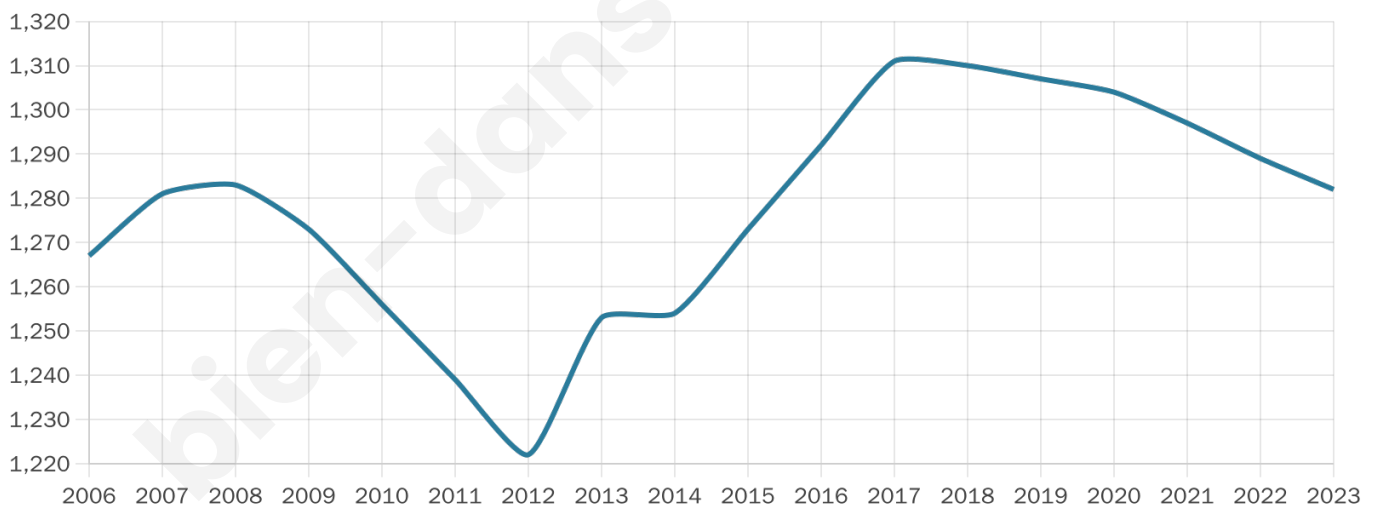

Situation géographique

i Informations clés

- **Région** : Grand Est
- **Département** : Bas-Rhin
- **Code postal** : 67370
- **Superficie** : 4 km²

Statistiques sur la population

Nombre d'habitants

1 282

Age moyen

45 ans

Pop active

46.1%

Taux chômage

4.7%

Pop densité

321 h/km²

Revenu moyen

29 230 €/an

Evolution du nombre d'habitants

Sources : Institut national de la statistique et des études économiques (insee) selon Les dernières parutions officielles de 2024 portant sur les années 2020, 2021 et 2022.