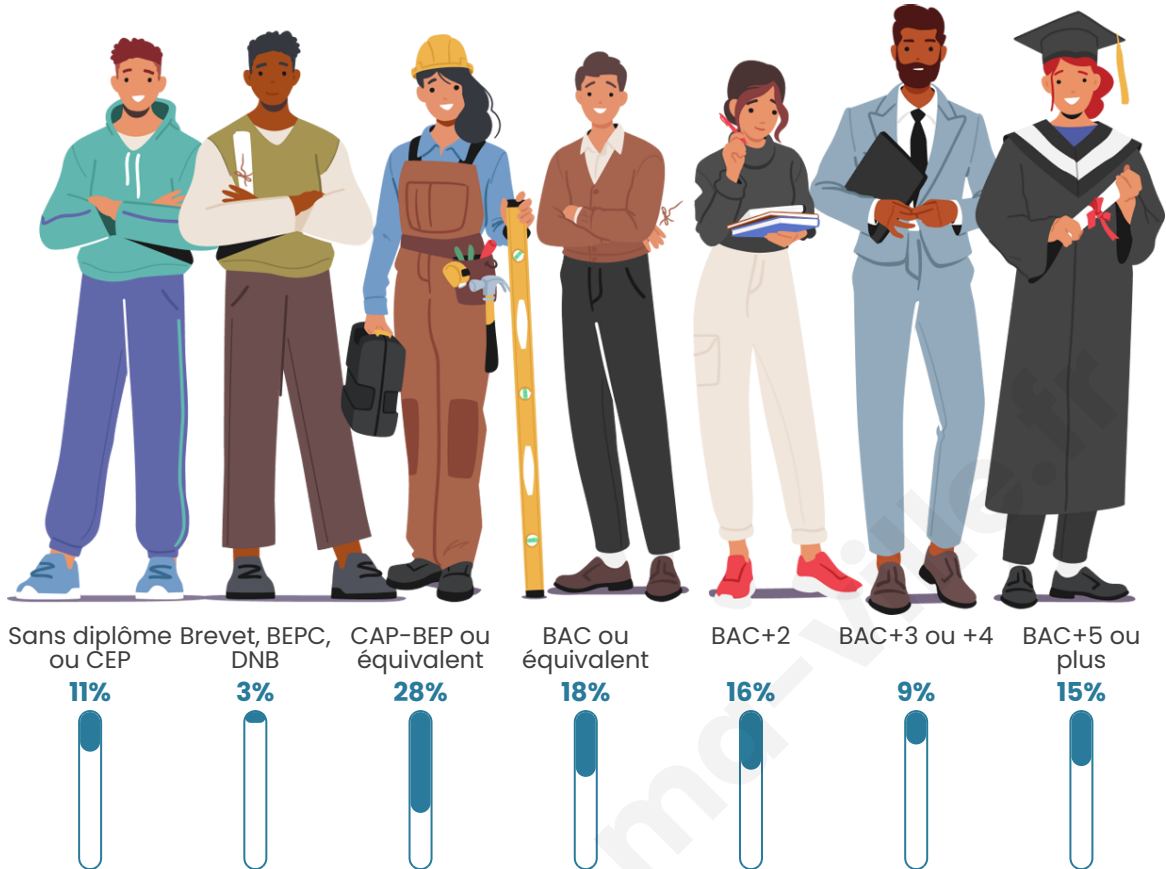

Tranche d'âge

Activité professionnelle

Niveau de diplôme

Composition des ménages

Profils électoraux

Premier tour

	Emmanuel MACRON	35.61 %
	Marine LE PEN	20.74 %
	Jean-Luc MÉLENCHON	14.27 %
	Éric ZEMMOUR	8.03 %
	Yannick JADOT	7.55 %
	Valérie PÉCRESE	5.16 %
	Jean LASSALLE	3.00 %
	Anne HIDALGO	1.92 %
	Nicolas DUPONT-AIGNAN	1.44 %
	Fabien ROUSSEL	1.32 %
	Nathalie ARTHAUD	0.48 %
	Philippe POUTOU	0.48 %