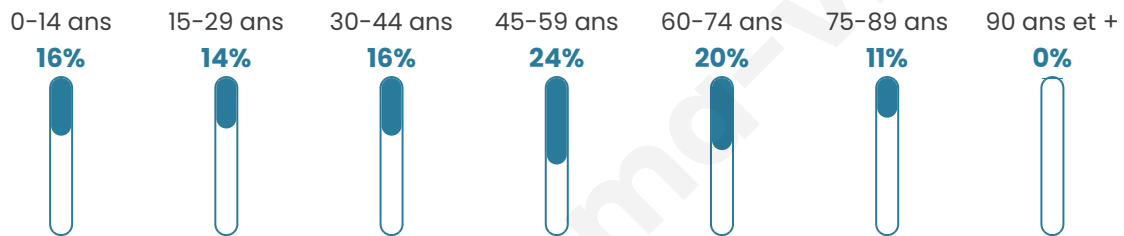

45 ans

Pop active

46.1%

Taux chômage

4.7%

Pop densité

321 h/km²

Revenu moyen

Tranche d'âge

Activité professionnelle

Niveau de diplôme

Composition des ménages

Profils électoraux

Premier tour

	Emmanuel MACRON	35.61 %
	Marine LE PEN	20.74 %
	Jean-Luc MÉLENCHON	14.27 %
	Éric ZEMMOUR	8.03 %
	Yannick JADOT	7.55 %
	Valérie PÉCRESE	5.16 %
	Jean LASSALLE	3.00 %
	Anne HIDALGO	1.92 %
	Nicolas DUPONT-AIGNAN	1.44 %
	Fabien ROUSSEL	1.32 %
	Nathalie ARTHAUD	0.48 %
	Philippe POUTOU	0.48 %