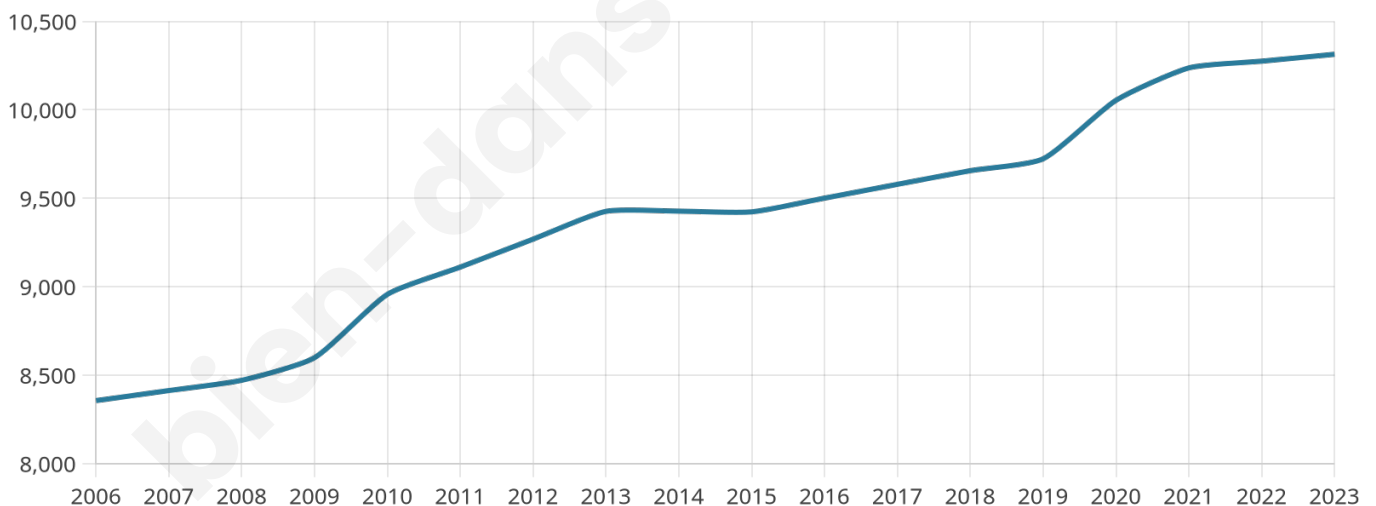

# Statistiques sur la population

Nombre d'habitants

**10 314**

Age moyen

**42 ans**

Pop active

**44.6%**

Taux chômage

**10.9%**

Pop densité

**2 063 h/km<sup>2</sup>**

Revenu moyen

**23 270 €/an**

## Evolution du nombre d'habitants

Sources : Institut national de la statistique et des études économiques (insee) selon Les dernières parutions officielles de 2024 portant sur les années 2020, 2021 et 2022.

## Tranche d'âge