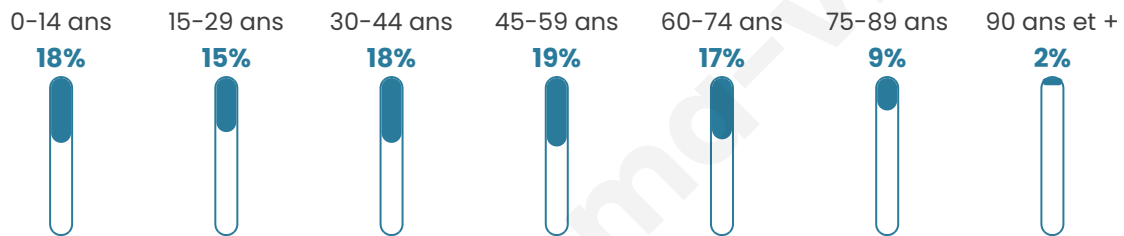

# Statistiques sur la population

Nombre d'habitants

**10 314**

Age moyen

**42 ans**

Pop active

**44.6%**

Taux chômage

**10.9%**

Pop densité

**2 063 h/km<sup>2</sup>**

Revenu moyen

**23 270 €/an**

## Evolution du nombre d'habitants

Sources : Institut national de la statistique et des études économiques (insee) selon Les dernières parutions officielles de 2024 portant sur les années 2020, 2021 et 2022.

## Tranche d'âge