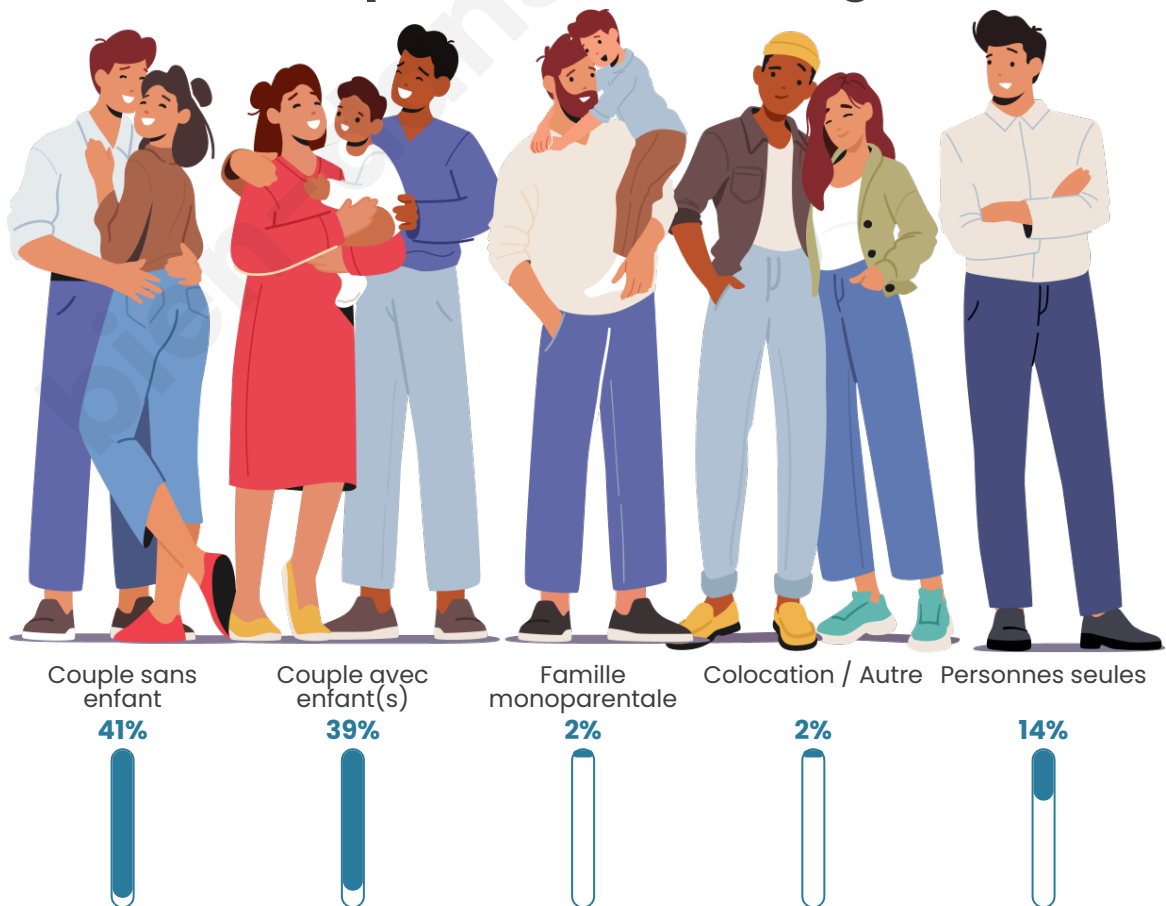

Tranche d'âge

Activité professionnelle

Niveau de diplôme

Composition des ménages

Profils électoraux

Premier tour

	Emmanuel MACRON	32.13 %
	Marine LE PEN	26.57 %
	Jean-Luc MÉLENCHON	12.32 %
	Éric ZEMMOUR	6.64 %
	Yannick JADOT	6.40 %
	Jean LASSALLE	4.47 %
	Valérie PÉCRESE	3.74 %
	Nicolas DUPONT-AIGNAN	3.62 %
	Anne HIDALGO	1.45 %
	Fabien ROUSSEL	1.33 %
	Philippe POUTOU	0.85 %
	Nathalie ARTHAUD	0.48 %