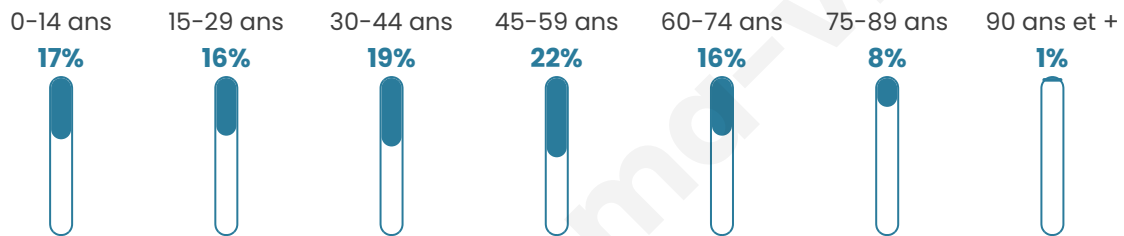

Age moyen

42 ans

Pop active

52.1%

Taux chômage

5.3%

Pop densité

98 h/km²

Revenu moyen

26 540 €/an

Evolution du nombre d'habitants

Sources : Institut national de la statistique et des études économiques (insee) selon Les dernières parutions officielles de 2024 portant sur les années 2020, 2021 et 2022.

Tranche d'âge

Activité professionnelle

Niveau de diplôme

Composition des ménages

Profils électoraux

Premier tour

	Emmanuel MACRON	32.13 %
	Marine LE PEN	26.57 %
	Jean-Luc MÉLENCHON	12.32 %
	Éric ZEMMOUR	6.64 %
	Yannick JADOT	6.40 %
	Jean LASSALLE	4.47 %
	Valérie PÉCRESE	3.74 %
	Nicolas DUPONT-AIGNAN	3.62 %
	Anne HIDALGO	1.45 %
	Fabien ROUSSEL	1.33 %
	Philippe POUTOU	0.85 %
	Nathalie ARTHAUD	0.48 %

Second tour

	Emmanuel MACRON	56,82 %
	Marine LE PEN	43,18 %

1 101 inscrits

Participation : 78.84%

Votes blancs : 5.88%

Votes nuls : 1.27%

1 101 inscrits

Participation : 77.29%