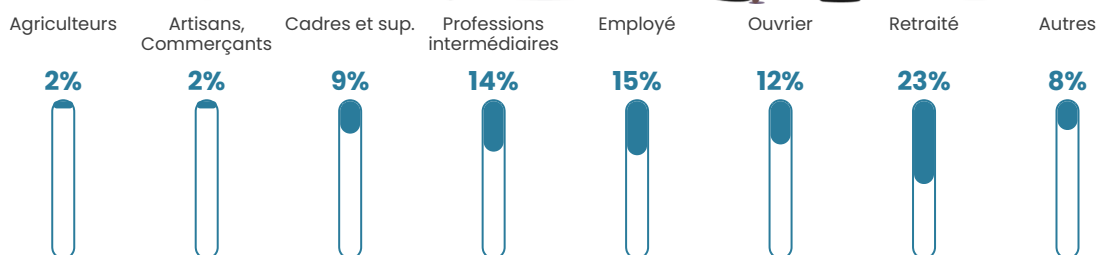

Revenu moyen

26 540 €/an

Evolution du nombre d'habitants

Sources : Institut national de la statistique et des études économiques (insee) selon Les dernières parutions officielles de 2024 portant sur les années 2020, 2021 et 2022.

Tranche d'âge

Activité professionnelle

Niveau de diplôme

Composition des ménages

Profils électoraux

Premier tour

	Emmanuel MACRON	32.13 %
	Marine LE PEN	26.57 %
	Jean-Luc MÉLENCHON	12.32 %
	Éric ZEMMOUR	6.64 %
	Yannick JADOT	6.40 %
	Jean LASSALLE	4.47 %
	Valérie PÉCRESE	3.74 %
	Nicolas DUPONT-AIGNAN	3.62 %
	Anne HIDALGO	1.45 %
	Fabien ROUSSEL	1.33 %
	Philippe POUTOU	0.85 %
	Nathalie ARTHAUD	0.48 %