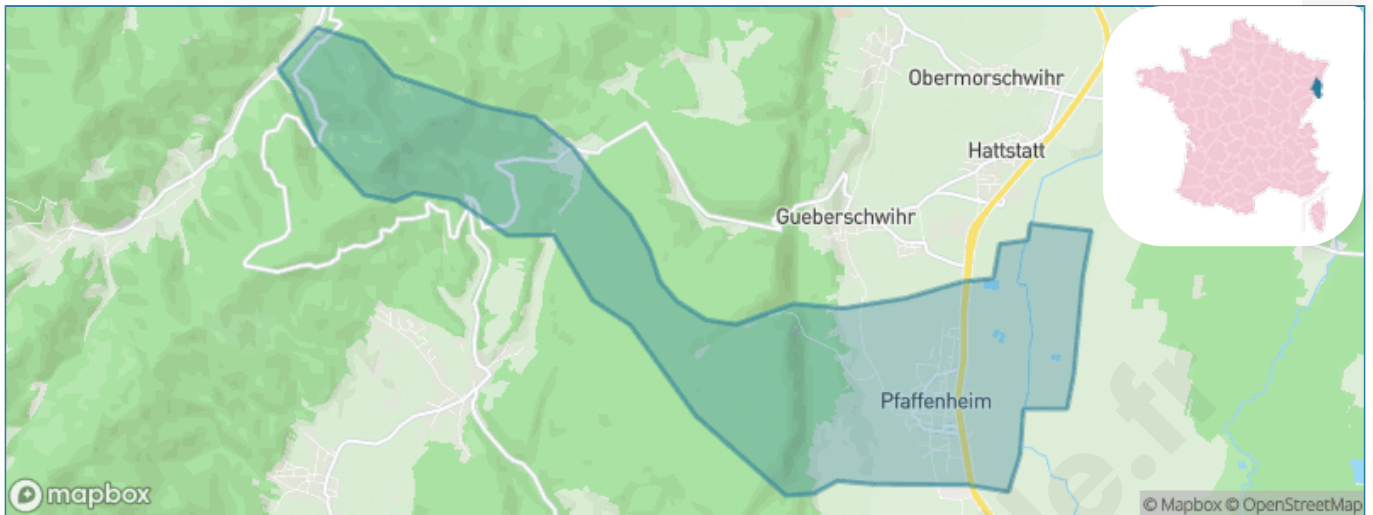

Version web

Ville de Pfaffenheim

Présenté par

BIEN dans
ma **VILLE** 

Sommaire

Situation géographique	3
Statistiques sur la population	4
Evolution du nombre d'habitants	4
Tranche d'âge	5
0-14 ans	5
15-29 ans	5
30-44 ans	5
45-59 ans	5
60-74 ans	5
75-89 ans	5
90 ans et +	5
Activité professionnelle	5
Agriculteurs	5
Artisans, Commerçants	5
Cadres et sup.	5
Professions intermédiaires	5
Employé	5
Ouvrier	5
Retraité	5
Autres	5
Niveau de diplôme	6
Sans diplôme ou CEP	6
Brevet, BEPC, DNB	6
CAP-BEP ou équivalent	6
BAC ou équivalent	6
BAC+2	6
BAC+3 ou +4	6
BAC+5 ou plus	6
Composition des ménages	6
Couple sans enfant	6
Couple avec enfant(s)	6
Famille monoparentale	6
Colocation / Autre	6
Personnes seules	6
Profil électoraux	7
Premier tour	7
Sécurité	8
Evolution du nombre d'infractions	8
Pour comparer	9
Services à la population	10
Commerce	10
Éducation	10
Villes autour de Pfaffenheim	11
Avis sur la ville de Pfaffenheim	12
Moyenne par critère	12
Villes autour de Pfaffenheim	12
Répartition des avis par note	12
Répartition des avis par note	12

Situation géographique

i Informations clés

- **Région** : Grand Est
- **Département** : Haut-Rhin
- **Code postal** : 68250
- **Superficie** : 14 km²

Statistiques sur la population

Nombre d'habitants

1 373