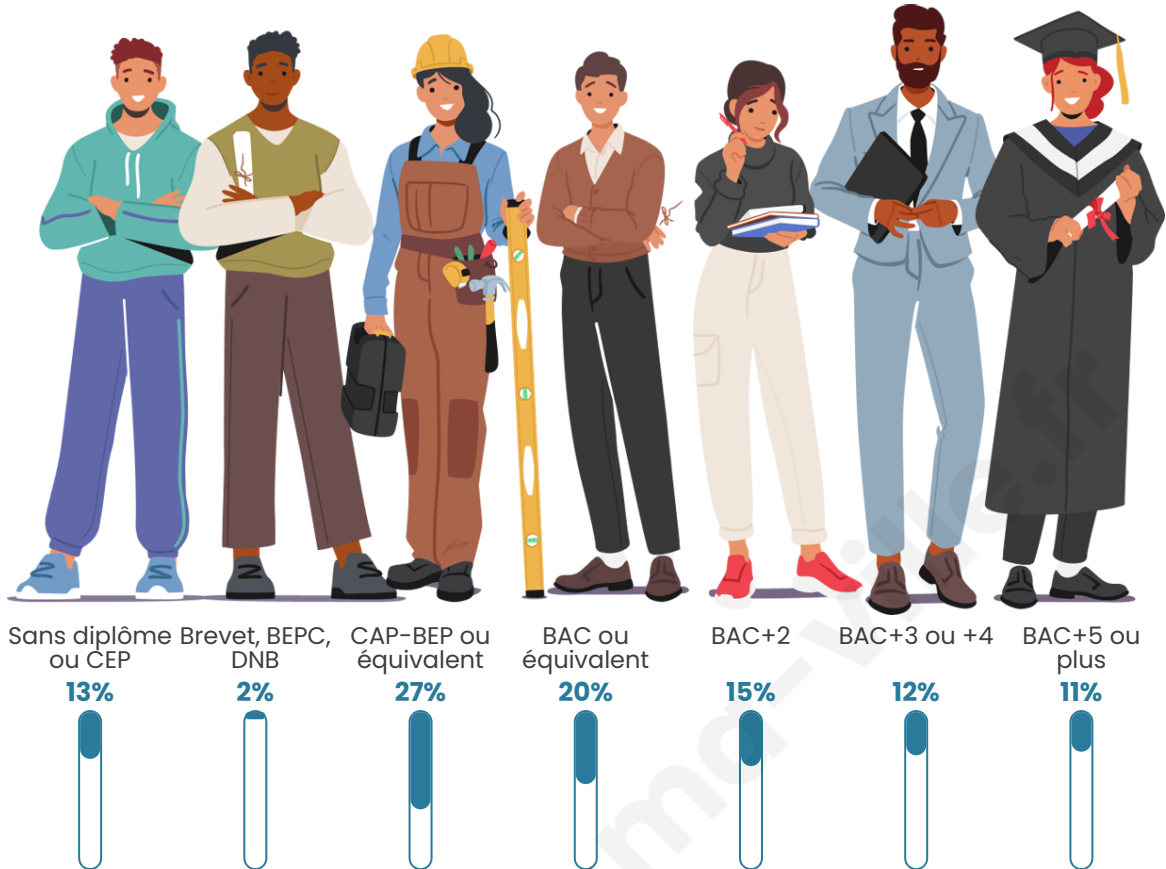

Age moyen

42 ans

Pop active

52.1%

Taux chômage

5.3%

Pop densité

98 h/km²

Tranche d'âge

Activité professionnelle

Niveau de diplôme

Composition des ménages

Profils électoraux

Premier tour

	Emmanuel MACRON	32.13 %
	Marine LE PEN	26.57 %
	Jean-Luc MÉLENCHON	12.32 %
	Éric ZEMMOUR	6.64 %
	Yannick JADOT	6.40 %
	Jean LASSALLE	4.47 %
	Valérie PÉCRESE	3.74 %
	Nicolas DUPONT-AIGNAN	3.62 %
	Anne HIDALGO	1.45 %
	Fabien ROUSSEL	1.33 %
	Philippe POUTOU	0.85 %
	Nathalie ARTHAUD	0.48 %