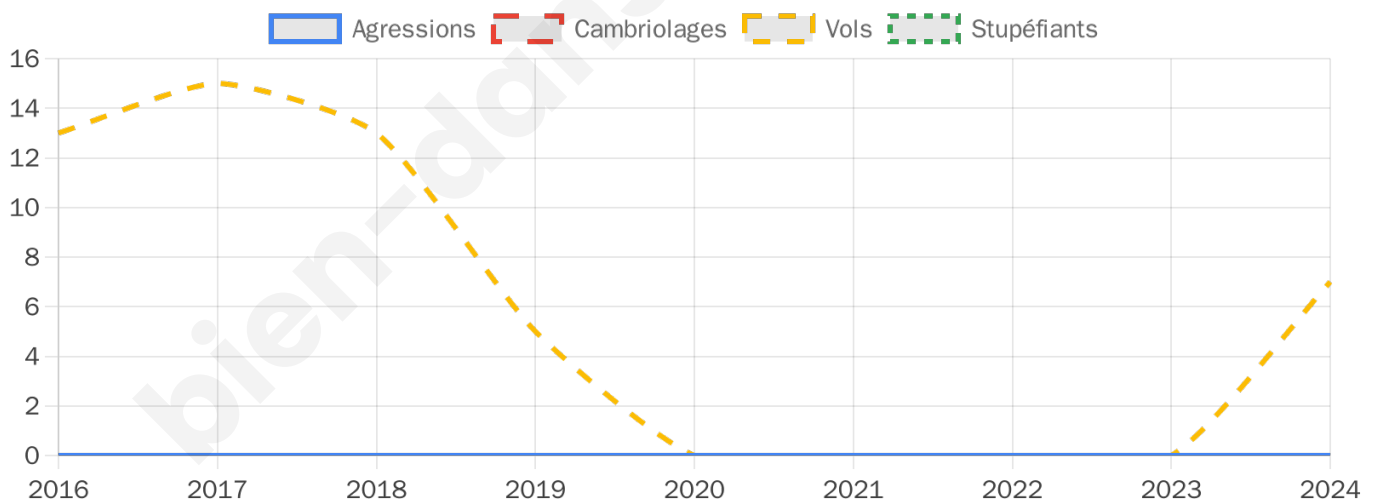

Sécurité

Agressions physiques / sexuelles

0

Cambriolages

0

Vols / dégradations

7

Stupéfiants

0

Evolution du nombre d'infractions