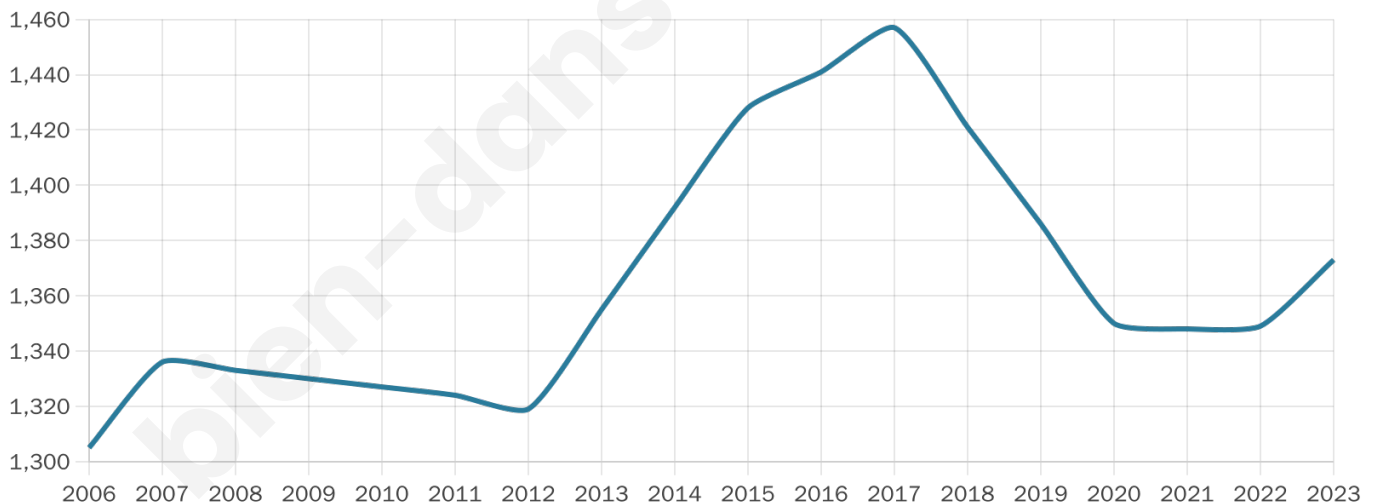

Age moyen

42 ans

Pop active

52.1%

Taux chômage

5.3%

Pop densité

98 h/km²

Revenu moyen

26 540 €/an

Evolution du nombre d'habitants

Sources : Institut national de la statistique et des études économiques (insee) selon Les dernières parutions officielles de 2024 portant sur les années 2020, 2021 et 2022.