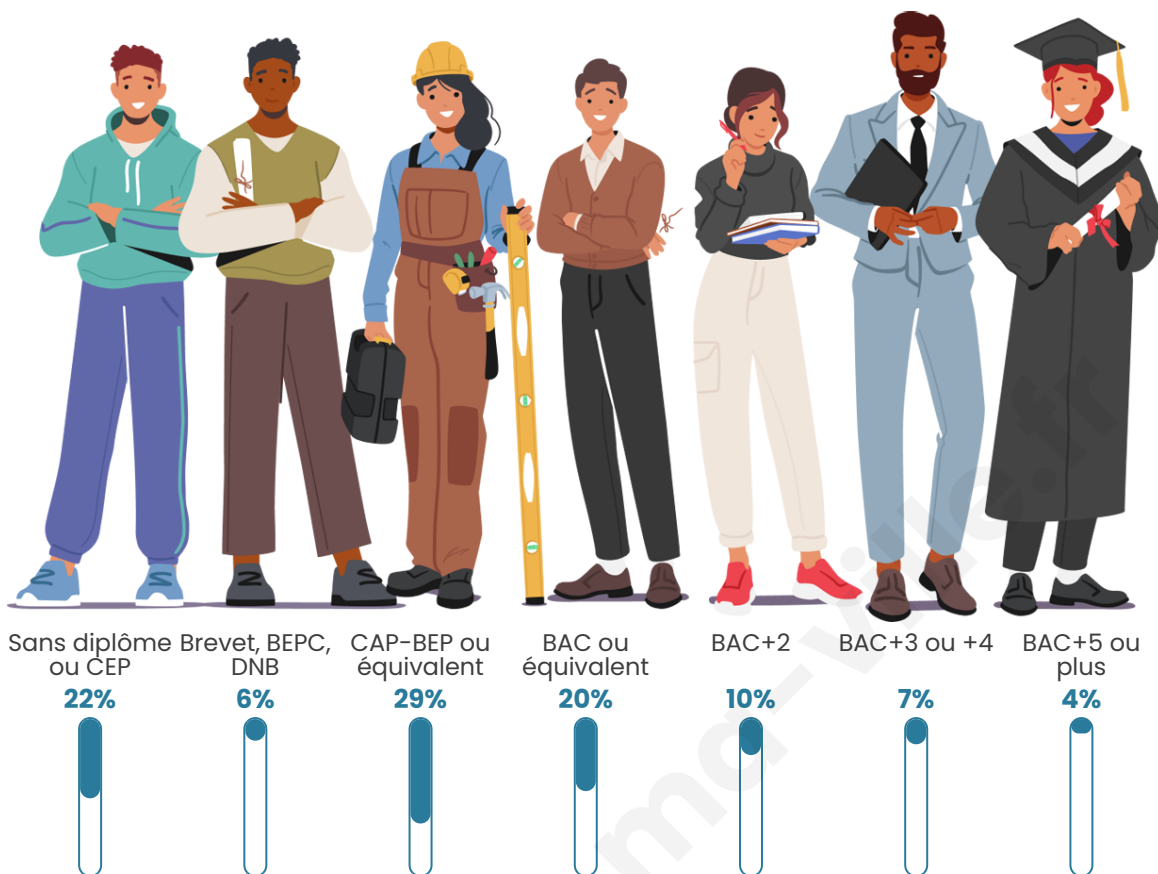

Tranche d'âge

Activité professionnelle

Niveau de diplôme

Composition des ménages

Profils électoraux

Premier tour

	Marine LE PEN	37.38 %
	Jean-Luc MÉLENCHON	21.13 %
	Emmanuel MACRON	13.87 %
	Éric ZEMMOUR	10.51 %
	Jean LASSALLE	5.20 %
	Yannick JADOT	3.03 %
	Valérie PÉCRESSE	2.82 %
	Nicolas DUPONT-AIGNAN	2.06 %
	Anne HIDALGO	1.41 %
	Fabien ROUSSEL	1.30 %
	Philippe POUTOU	0.76 %
	Nathalie ARTHAUD	0.54 %