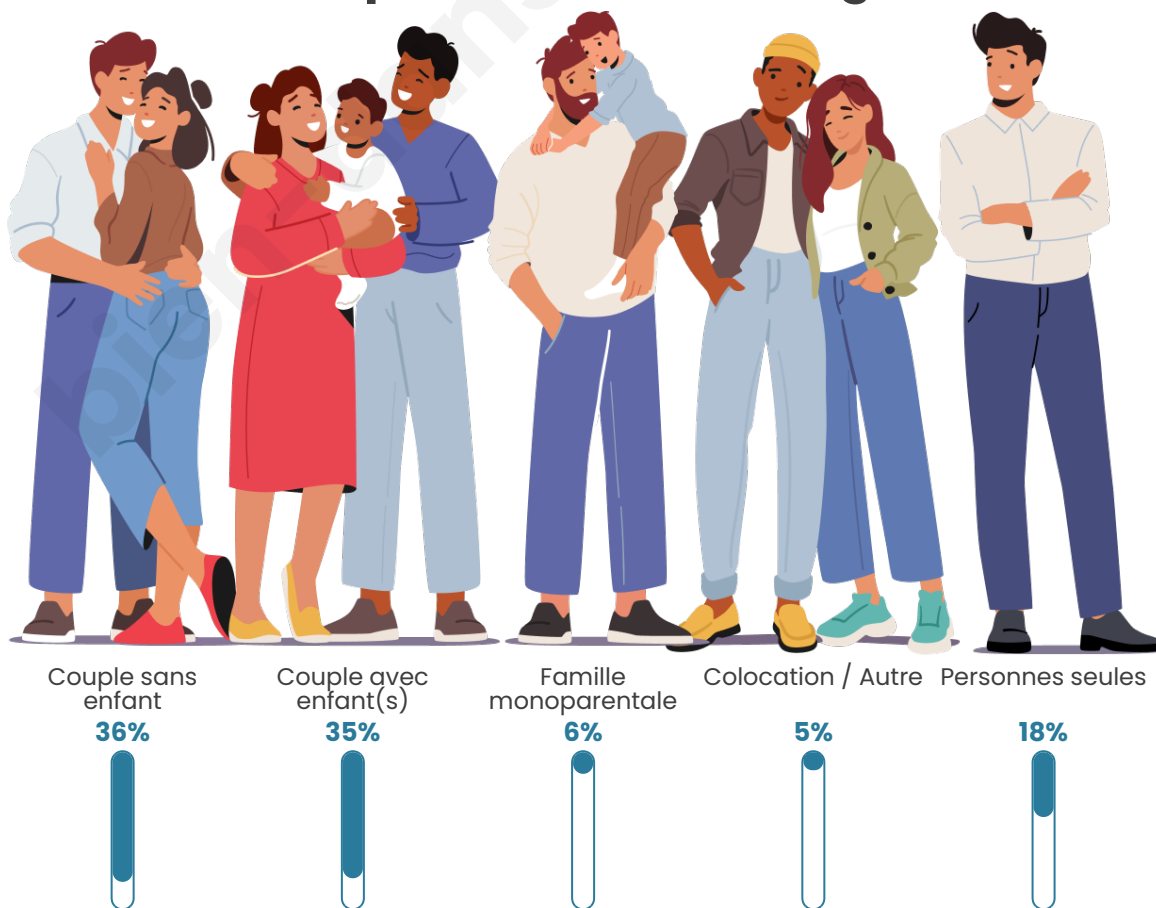

Tranche d'âge

Activité professionnelle

Niveau de diplôme

Composition des ménages

Profils électoraux

Premier tour

	Marine LE PEN	37.38 %
	Jean-Luc MÉLENCHON	21.13 %
	Emmanuel MACRON	13.87 %
	Éric ZEMMOUR	10.51 %
	Jean LASSALLE	5.20 %
	Yannick JADOT	3.03 %
	Valérie PÉCRESSE	2.82 %
	Nicolas DUPONT-AIGNAN	2.06 %
	Anne HIDALGO	1.41 %
	Fabien ROUSSEL	1.30 %
	Philippe POUTOU	0.76 %
	Nathalie ARTHAUD	0.54 %