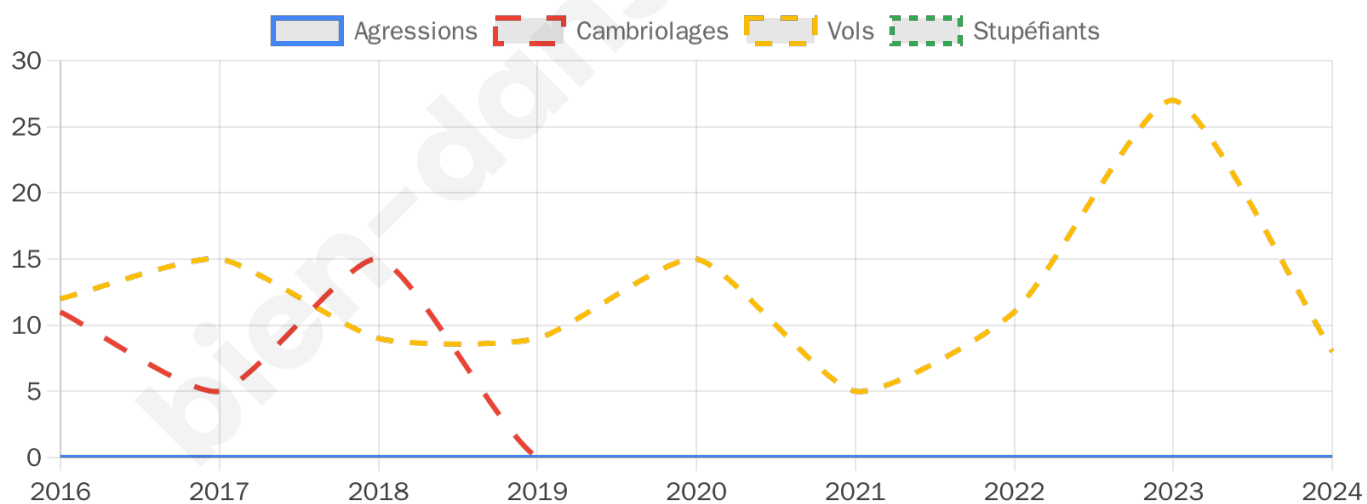

Sécurité

Agressions physiques / sexuelles

0

Cambriolages

0

Vols / dégradations

8

Stupéfiants

0

Evolution du nombre d'infractions