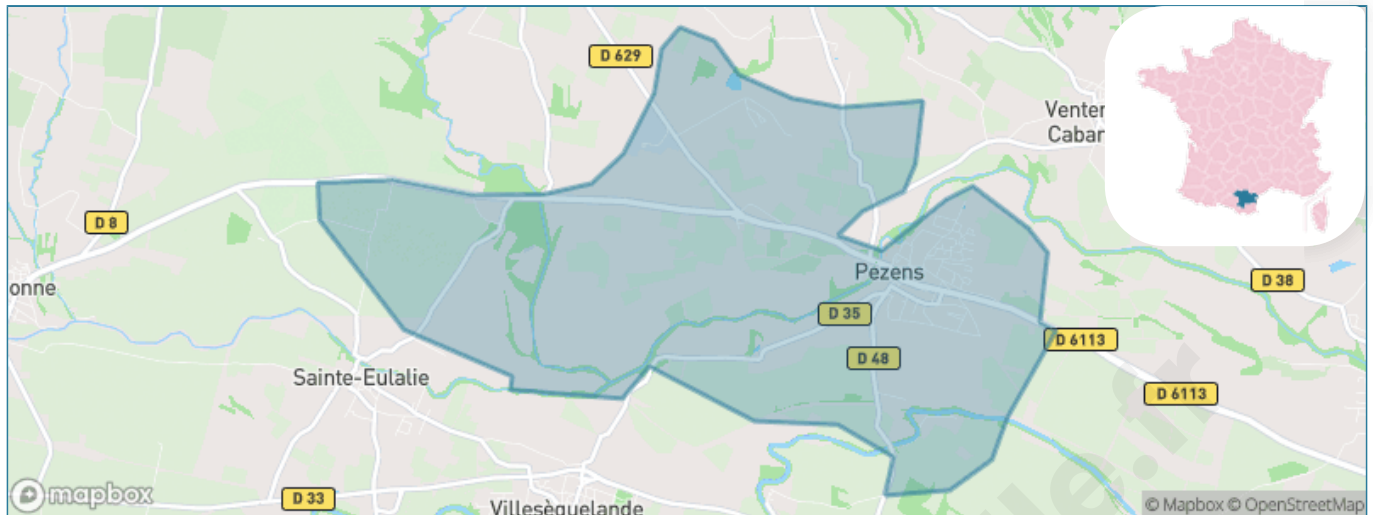

Version web

Ville de Pezens

Présenté par

BIEN dans
ma **VILLE** 

Sommaire

Situation géographique	3
Statistiques sur la population	4
Evolution du nombre d'habitants	4
Tranche d'âge	5
0-14 ans	5
15-29 ans	5
30-44 ans	5
45-59 ans	5
60-74 ans	5
75-89 ans	5
90 ans et +	5
Activité professionnelle	5
Agriculteurs	5
Artisans, Commerçants	5
Cadres et sup.	5
Professions intermédiaires	5
Employé	5
Ouvrier	5
Retraité	5
Autres	5
Niveau de diplôme	6
Sans diplôme ou CEP	6
Brevet, BEPC, DNB	6
CAP-BEP ou équivalent	6
BAC ou équivalent	6
BAC+2	6
BAC+3 ou +4	6
BAC+5 ou plus	6
Composition des ménages	6
Couple sans enfant	6
Couple avec enfant(s)	6
Famille monoparentale	6
Colocation / Autre	6
Personnes seules	6
Profil électoraux	7
Premier tour	7
Sécurité	8
Evolution du nombre d'infractions	8
Pour comparer	9
Services à la population	10
Commerce	10
Éducation	10
Villes autour de Pezens	11
Avis sur la ville de Pezens	12
Moyenne par critère	12
Villes autour de Pezens	12
Répartition des avis par note	12
Répartition des avis par note	12

Situation géographique

i Informations clés

- **Région** : Occitanie
- **Département** : Aude
- **Code postal** : 11170
- **Superficie** : 11 km²

Statistiques sur la population

Nombre d'habitants

1 611

Age moyen