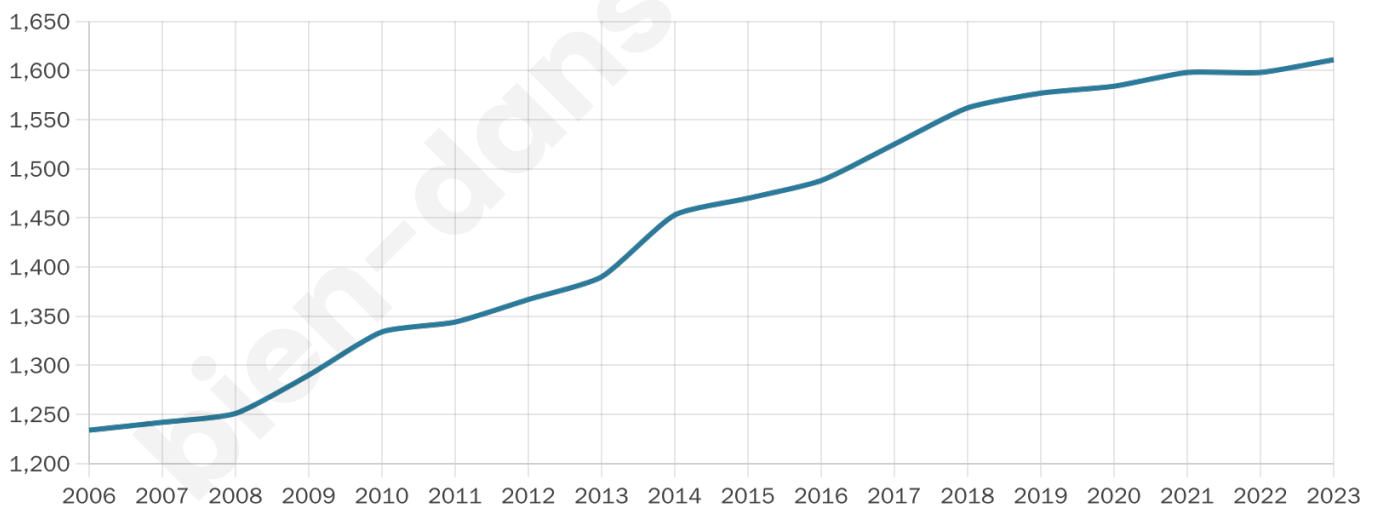

40 ans

Pop active

44.8%

Taux chômage

11.6%

Pop densité

146 h/km²

Revenu moyen

21 210 €/an

Evolution du nombre d'habitants

Sources : Institut national de la statistique et des études économiques (insee) selon Les dernières parutions officielles de 2024 portant sur les années 2020, 2021 et 2022.