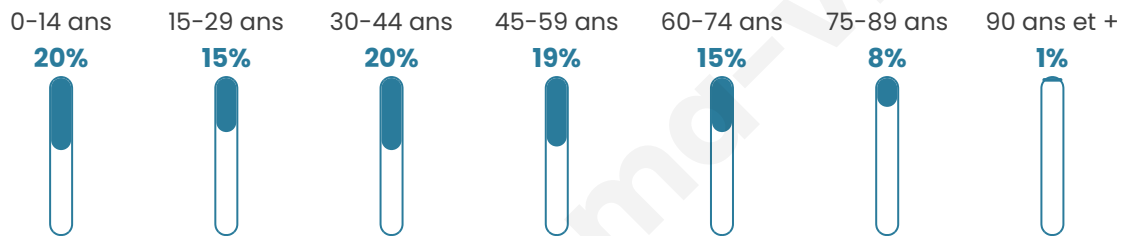

40 ans

Pop active

44.8%

Taux chômage

11.6%

Pop densité

146 h/km²

Revenu moyen

21 210 €/an

Evolution du nombre d'habitants

Sources : Institut national de la statistique et des études économiques (insee) selon Les dernières parutions officielles de 2024 portant sur les années 2020, 2021 et 2022.

Tranche d'âge

Activité professionnelle

Niveau de diplôme

Composition des ménages

Profils électoraux

Premier tour

	Marine LE PEN	37.38 %
	Jean-Luc MÉLENCHON	21.13 %
	Emmanuel MACRON	13.87 %
	Éric ZEMMOUR	10.51 %
	Jean LASSALLE	5.20 %
	Yannick JADOT	3.03 %
	Valérie PÉCRESSE	2.82 %
	Nicolas DUPONT-AIGNAN	2.06 %
	Anne HIDALGO	1.41 %
	Fabien ROUSSEL	1.30 %
	Philippe POUTOU	0.76 %
	Nathalie ARTHAUD	0.54 %