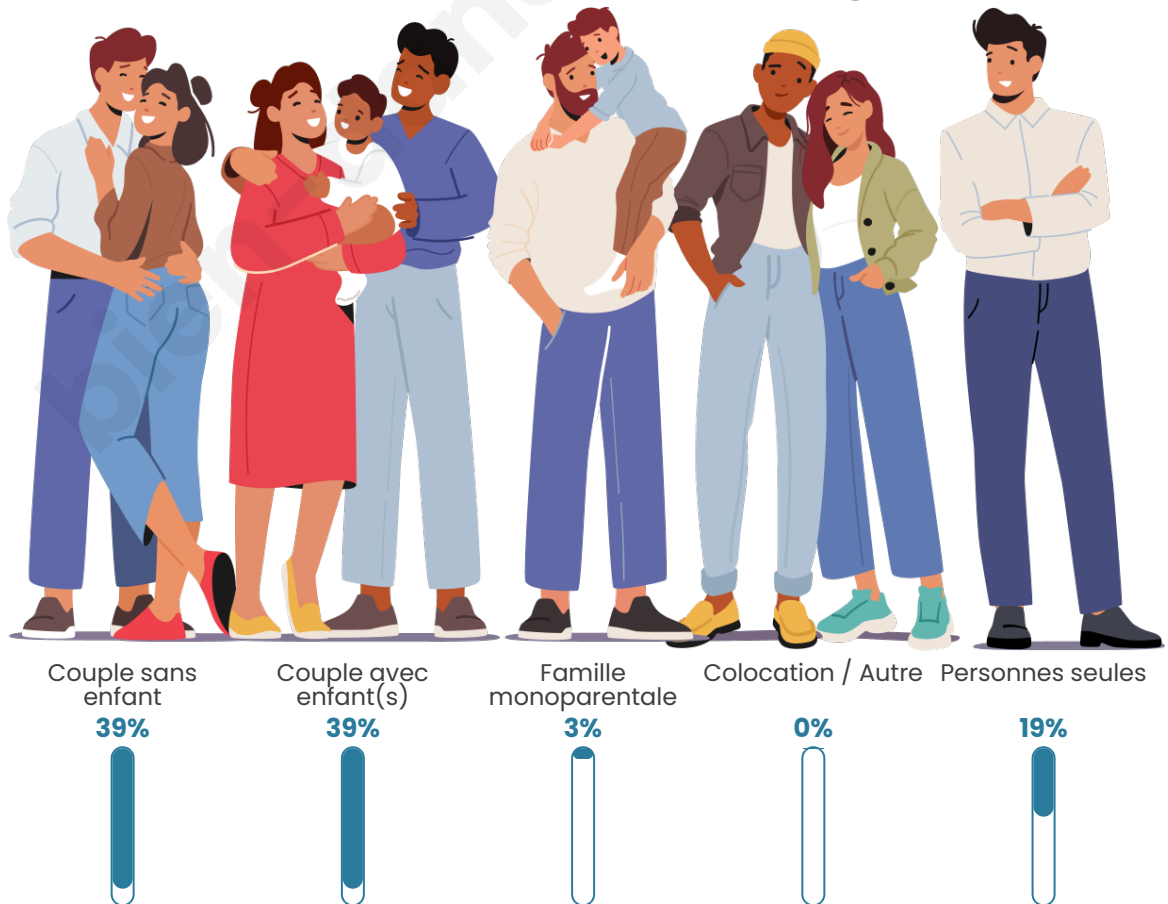

Tranche d'âge

Activité professionnelle

Niveau de diplôme

Composition des ménages

Profils électoraux

Premier tour

	Jean-Luc MÉLENCHON	22.58 %
	Emmanuel MACRON	16.13 %
	Marine LE PEN	16.13 %
	Jean LASSALLE	9.68 %
	Yannick JADOT	7.74 %
	Éric ZEMMOUR	6.45 %
	Fabien ROUSSEL	5.81 %
	Anne HIDALGO	5.81 %
	Nicolas DUPONT- AIGNAN	5.81 %
	Valérie PÉCRESSÉ	2.58 %
	Nathalie ARTHAUD	0.65 %
	Philippe POUTOU	0.65 %