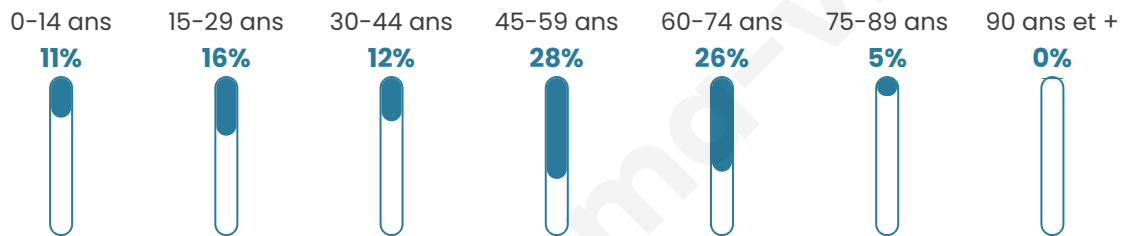

Version web

Ville de Pézènes-les- Mines

Présenté par

BIEN dans
ma **VILLE** 

Sommaire

Situation géographique	3
Statistiques sur la population	4
Evolution du nombre d'habitants	4
Tranche d'âge	5
0-14 ans	5
15-29 ans	5
30-44 ans	5
45-59 ans	5
60-74 ans	5
75-89 ans	5
90 ans et +	5
Activité professionnelle	5
Agriculteurs	5
Artisans, Commerçants	5
Cadres et sup.	5
Professions intermédiaires	5
Employé	5
Ouvrier	5
Retraité	5
Autres	5
Niveau de diplôme	6
Sans diplôme ou CEP	6
Brevet, BEPC, DNB	6
CAP-BEP ou équivalent	6
BAC ou équivalent	6
BAC+2	6
BAC+3 ou +4	6
BAC+5 ou plus	6
Composition des ménages	6
Couple sans enfant	6
Couple avec enfant(s)	6
Famille monoparentale	6
Colocation / Autre	6
Personnes seules	6
Profils électoraux	7
Premier tour	7
Sécurité	8
Evolution du nombre d'infractions	8
Pour comparer	9
Services à la population	10
Commerce	10
Éducation	10
Villes autour de Pézènes-les-Mines	11

46 ans

Pop active

49.8%

Taux chômage

7.7%

Pop densité

9 h/km²

Revenu moyen

Tranche d'âge

Activité professionnelle

Niveau de diplôme

Composition des ménages

Profils électoraux

Premier tour

	Jean-Luc MÉLENCHON	22.58 %
	Emmanuel MACRON	16.13 %
	Marine LE PEN	16.13 %
	Jean LASSALLE	9.68 %
	Yannick JADOT	7.74 %
	Éric ZEMMOUR	6.45 %
	Fabien ROUSSEL	5.81 %
	Anne HIDALGO	5.81 %
	Nicolas DUPONT- AIGNAN	5.81 %
	Valérie PÉCRESSÉ	2.58 %
	Nathalie ARTHAUD	0.65 %
	Philippe POUTOU	0.65 %