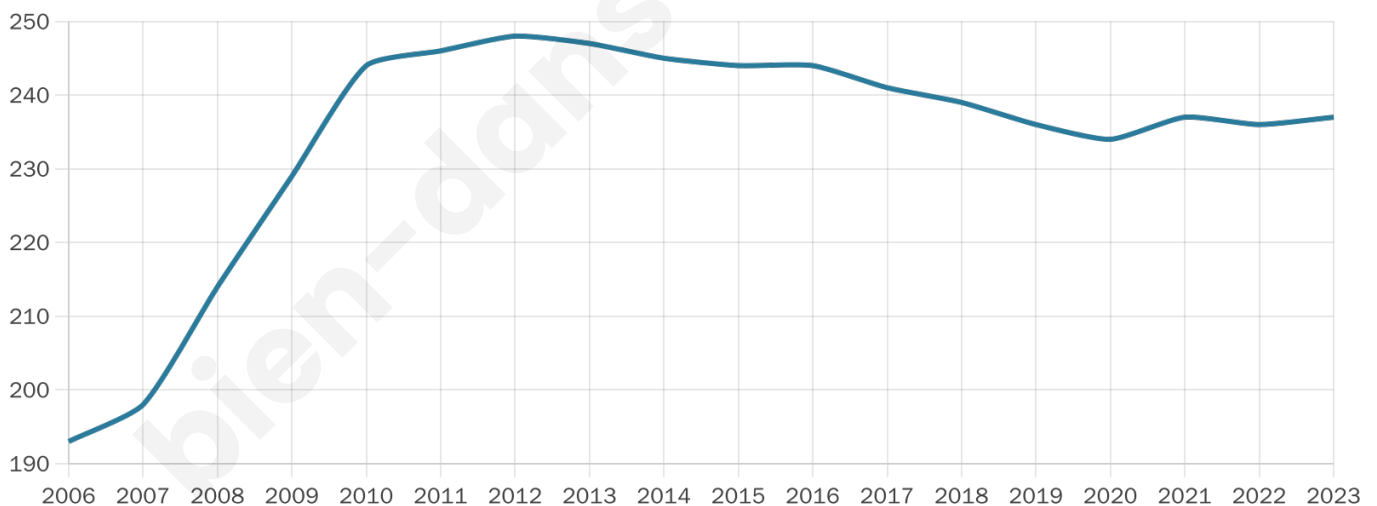

46 ans

Pop active

49.8%

Taux chômage

7.7%

Pop densité

9 h/km²

Revenu moyen

22 370 €/an

Evolution du nombre d'habitants

Sources : Institut national de la statistique et des études économiques (insee) selon Les dernières parutions officielles de 2024 portant sur les années 2020, 2021 et 2022.