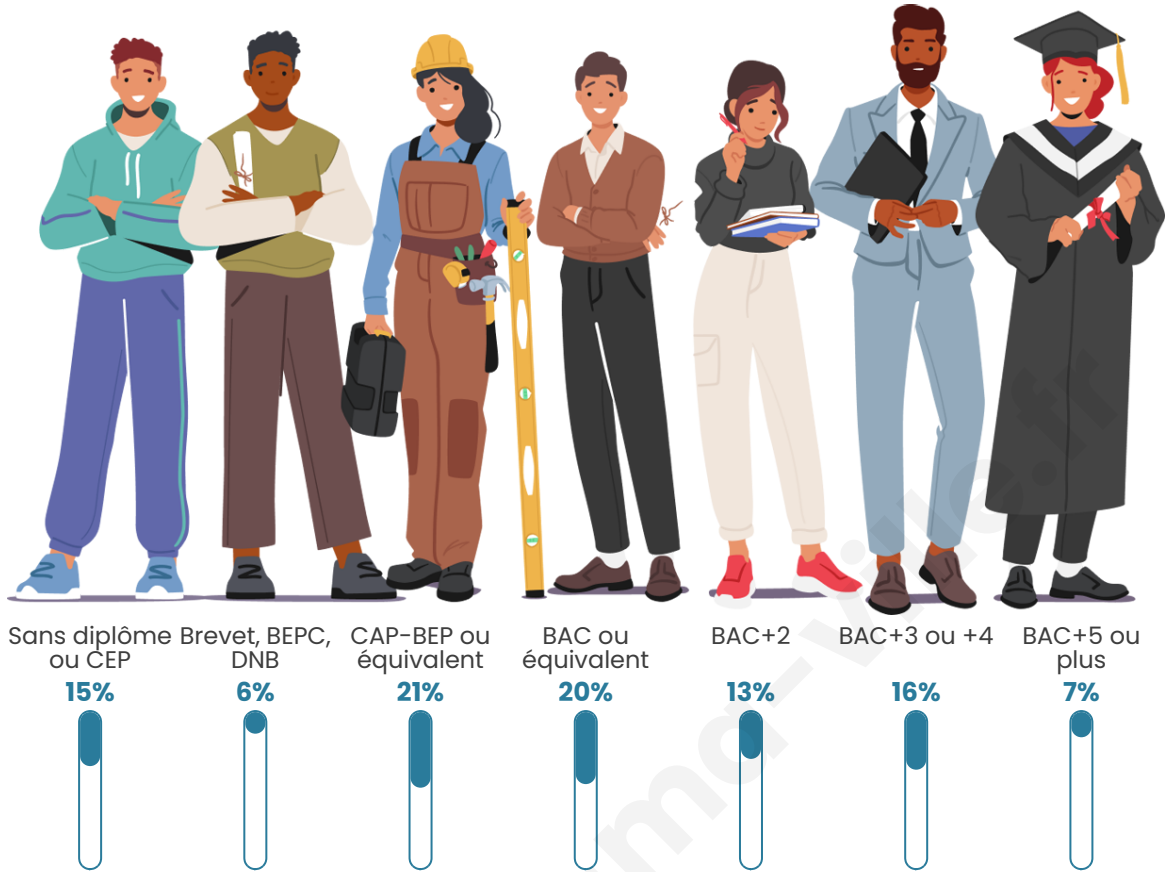

Tranche d'âge

Activité professionnelle

Niveau de diplôme

Composition des ménages

Profils électoraux

Premier tour

	Jean-Luc MÉLENCHON	22.58 %
	Emmanuel MACRON	16.13 %
	Marine LE PEN	16.13 %
	Jean LASSALLE	9.68 %
	Yannick JADOT	7.74 %
	Éric ZEMMOUR	6.45 %
	Fabien ROUSSEL	5.81 %
	Anne HIDALGO	5.81 %
	Nicolas DUPONT- AIGNAN	5.81 %
	Valérie PÉCRESSÉ	2.58 %
	Nathalie ARTHAUD	0.65 %
	Philippe POUTOU	0.65 %