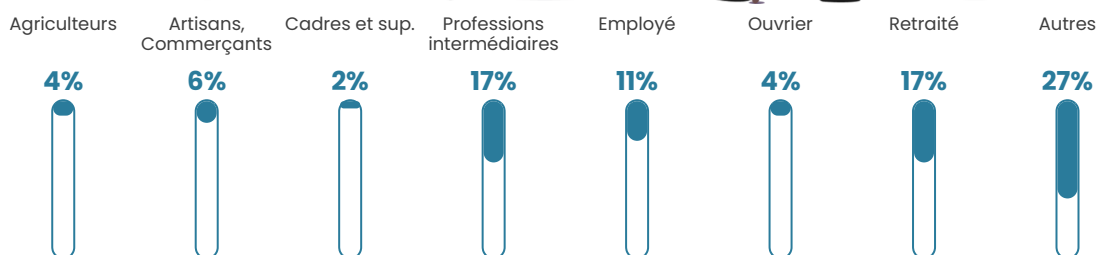

22 370 €/an

Evolution du nombre d'habitants

Sources : Institut national de la statistique et des études économiques (insee) selon Les dernières parutions officielles de 2024 portant sur les années 2020, 2021 et 2022.

Tranche d'âge

Activité professionnelle

Niveau de diplôme

Composition des ménages

Profils électoraux

Premier tour

	Jean-Luc MÉLENCHON	22.58 %
	Emmanuel MACRON	16.13 %
	Marine LE PEN	16.13 %
	Jean LASSALLE	9.68 %
	Yannick JADOT	7.74 %
	Éric ZEMMOUR	6.45 %
	Fabien ROUSSEL	5.81 %
	Anne HIDALGO	5.81 %
	Nicolas DUPONT- AIGNAN	5.81 %
	Valérie PÉCRESSÉ	2.58 %
	Nathalie ARTHAUD	0.65 %
	Philippe POUTOU	0.65 %