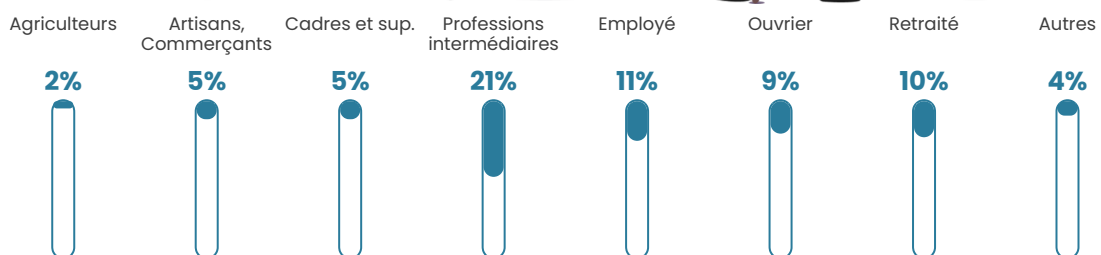

Age moyen

35 ans

Pop active

56%

Taux chômage

4.9%

Pop densité

82 h/km²

Revenu moyen

24 570 €/an

Evolution du nombre d'habitants

Sources : Institut national de la statistique et des études économiques (insee) selon Les dernières parutions officielles de 2024 portant sur les années 2020, 2021 et 2022.

Tranche d'âge

Activité professionnelle

Niveau de diplôme

Composition des ménages

Profils électoraux

Premier tour

	Marine LE PEN	36.22 %
	Emmanuel MACRON	21.89 %
	Jean-Luc MÉLENCHON	14.59 %
	Éric ZEMMOUR	10.81 %
	Yannick JADOT	3.78 %
	Valérie PÉCRESSÉ	3.51 %
	Nicolas DUPONT-AIGNAN	3.24 %
	Jean LASSALLE	2.70 %
	Anne HIDALGO	1.62 %
	Philippe POUTOU	1.08 %
	Fabien ROUSSEL	0.54 %
	Nathalie ARTHAUD	0.00 %