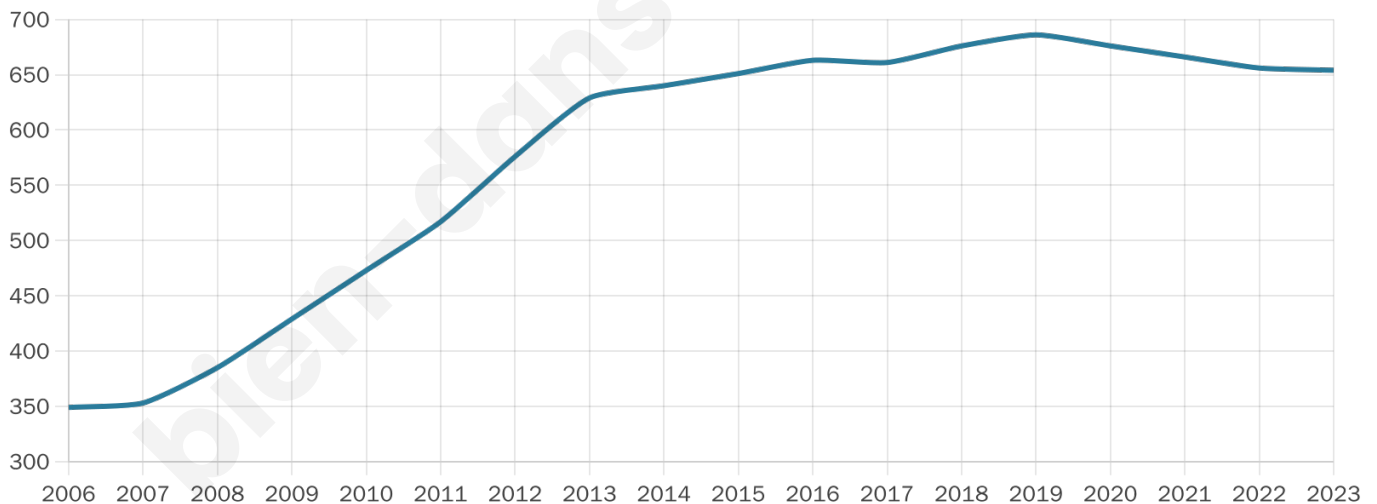

Age moyen

35 ans

Pop active

56%

Taux chômage

4.9%

Pop densité

82 h/km²

Revenu moyen

24 570 €/an

Evolution du nombre d'habitants

Sources : Institut national de la statistique et des études économiques (insee) selon Les dernières parutions officielles de 2024 portant sur les années 2020, 2021 et 2022.