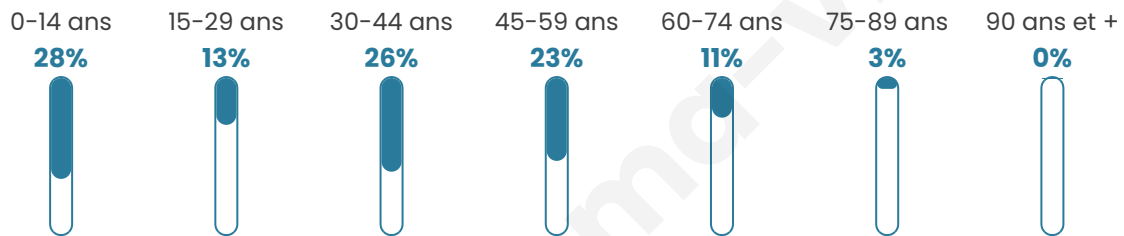

Age moyen

35 ans

Pop active

56%

Taux chômage

4.9%

Pop densité

82 h/km²

Revenu moyen

24 570 €/an

Evolution du nombre d'habitants

Sources : Institut national de la statistique et des études économiques (insee) selon Les dernières parutions officielles de 2024 portant sur les années 2020, 2021 et 2022.

Tranche d'âge

Activité professionnelle

Niveau de diplôme

Composition des ménages

Profils électoraux

Premier tour

	Marine LE PEN	36.22 %
	Emmanuel MACRON	21.89 %
	Jean-Luc MÉLENCHON	14.59 %
	Éric ZEMMOUR	10.81 %
	Yannick JADOT	3.78 %
	Valérie PÉCRESSÉ	3.51 %
	Nicolas DUPONT-AIGNAN	3.24 %
	Jean LASSALLE	2.70 %
	Anne HIDALGO	1.62 %
	Philippe POUTOU	1.08 %
	Fabien ROUSSEL	0.54 %
	Nathalie ARTHAUD	0.00 %