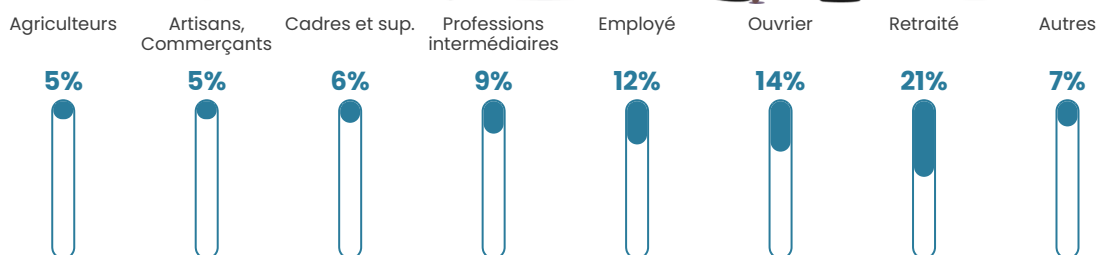

58 h/km²

Revenu moyen

26 060 €/an

Evolution du nombre d'habitants

Sources : Institut national de la statistique et des études économiques (insee) selon Les dernières parutions officielles de 2024 portant sur les années 2020, 2021 et 2022.

Tranche d'âge

Activité professionnelle

Niveau de diplôme

Composition des ménages

Profils électoraux

Premier tour

	Emmanuel MACRON	27.21 %
	Marine LE PEN	23.33 %
	Jean-Luc MÉLENCHON	18.36 %
	Yannick JADOT	7.99 %
	Valérie PÉCRESE	6.05 %
	Éric ZEMMOUR	4.75 %
	Jean LASSALLE	4.32 %
	Anne HIDALGO	2.59 %
	Fabien ROUSSEL	2.16 %
	Nicolas DUPONT- AIGNAN	1.30 %
	Nathalie ARTHAUD	1.08 %
	Philippe POUTOU	0.86 %