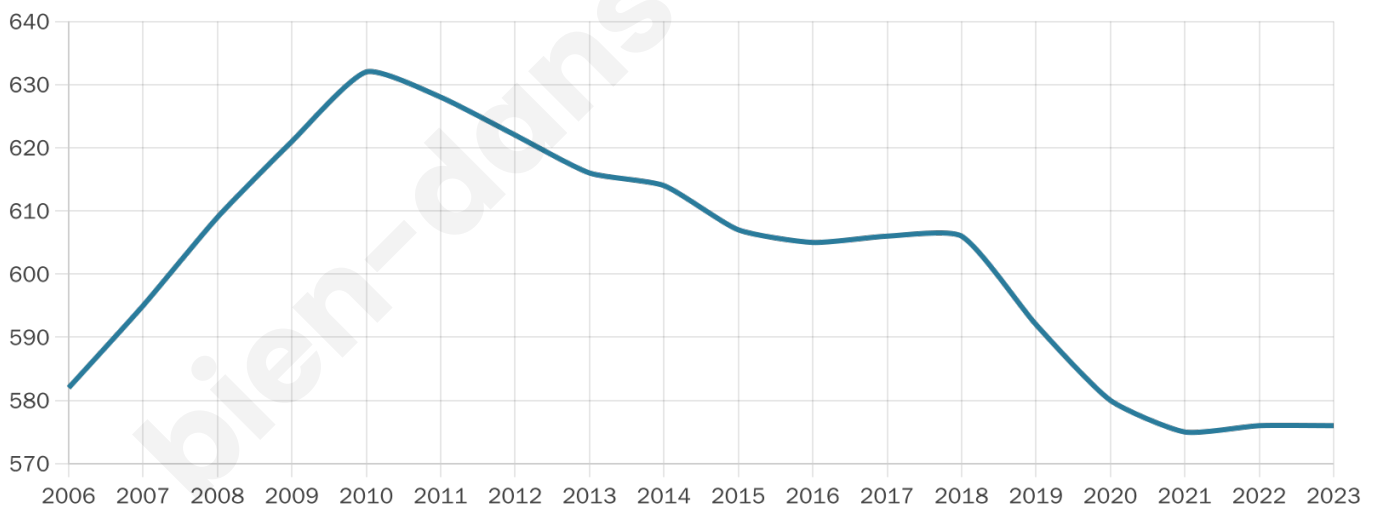

576

Age moyen

44 ans

Pop active

50%

Taux chômage

4.8%

Pop densité

58 h/km²

Revenu moyen

26 060 €/an

Evolution du nombre d'habitants

Sources : Institut national de la statistique et des études économiques (insee) selon Les dernières parutions officielles de 2024 portant sur les années 2020, 2021 et 2022.