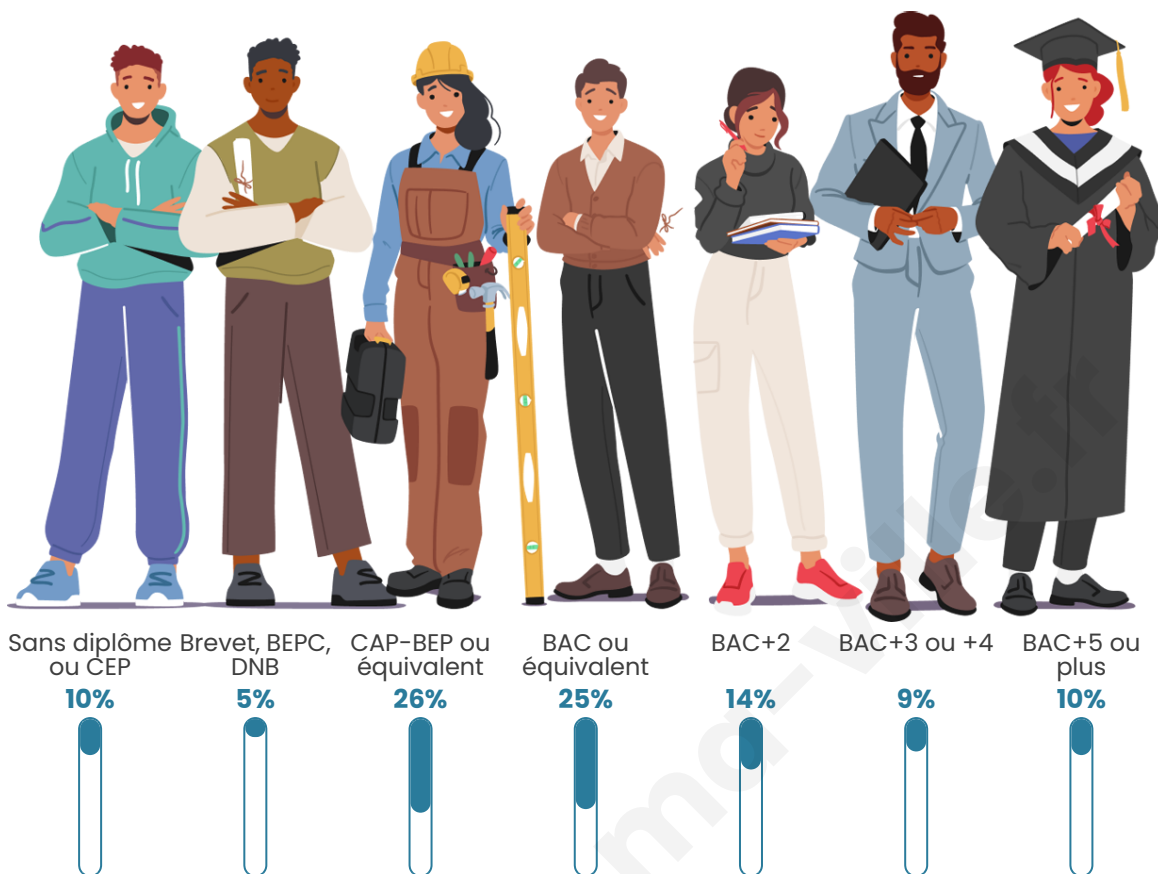

576

Age moyen

44 ans

Pop active

50%

Taux chômage

4.8%

Pop densité

Tranche d'âge

Activité professionnelle

Niveau de diplôme

Composition des ménages

Profils électoraux

Premier tour

	Emmanuel MACRON	27.21 %
	Marine LE PEN	23.33 %
	Jean-Luc MÉLENCHON	18.36 %
	Yannick JADOT	7.99 %
	Valérie PÉCRESE	6.05 %
	Éric ZEMMOUR	4.75 %
	Jean LASSALLE	4.32 %
	Anne HIDALGO	2.59 %
	Fabien ROUSSEL	2.16 %
	Nicolas DUPONT- AIGNAN	1.30 %
	Nathalie ARTHAUD	1.08 %
	Philippe POUTOU	0.86 %