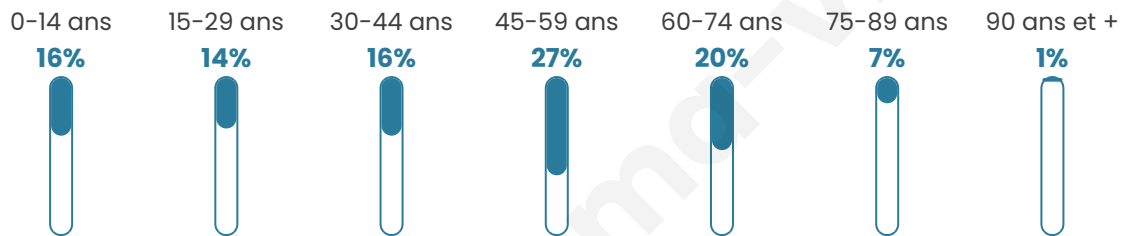

576

Age moyen

44 ans

Pop active

50%

Taux chômage

4.8%

Pop densité

58 h/km²

Revenu moyen

26 060 €/an

Evolution du nombre d'habitants

Sources : Institut national de la statistique et des études économiques (insee) selon Les dernières parutions officielles de 2024 portant sur les années 2020, 2021 et 2022.

Tranche d'âge

Activité professionnelle

Niveau de diplôme

Composition des ménages

Profils électoraux

Premier tour

	Emmanuel MACRON	27.21 %
	Marine LE PEN	23.33 %
	Jean-Luc MÉLENCHON	18.36 %
	Yannick JADOT	7.99 %
	Valérie PÉCRESE	6.05 %
	Éric ZEMMOUR	4.75 %
	Jean LASSALLE	4.32 %
	Anne HIDALGO	2.59 %
	Fabien ROUSSEL	2.16 %
	Nicolas DUPONT- AIGNAN	1.30 %
	Nathalie ARTHAUD	1.08 %
	Philippe POUTOU	0.86 %

558 inscrits

Participation : 85.48%

Votes blancs : 2.31%

Votes nuls : 0.63%

Second tour

	Emmanuel MACRON	60,1 %
	Marine LE PEN	39,9 %

559 inscrits

Participation : 83.54%