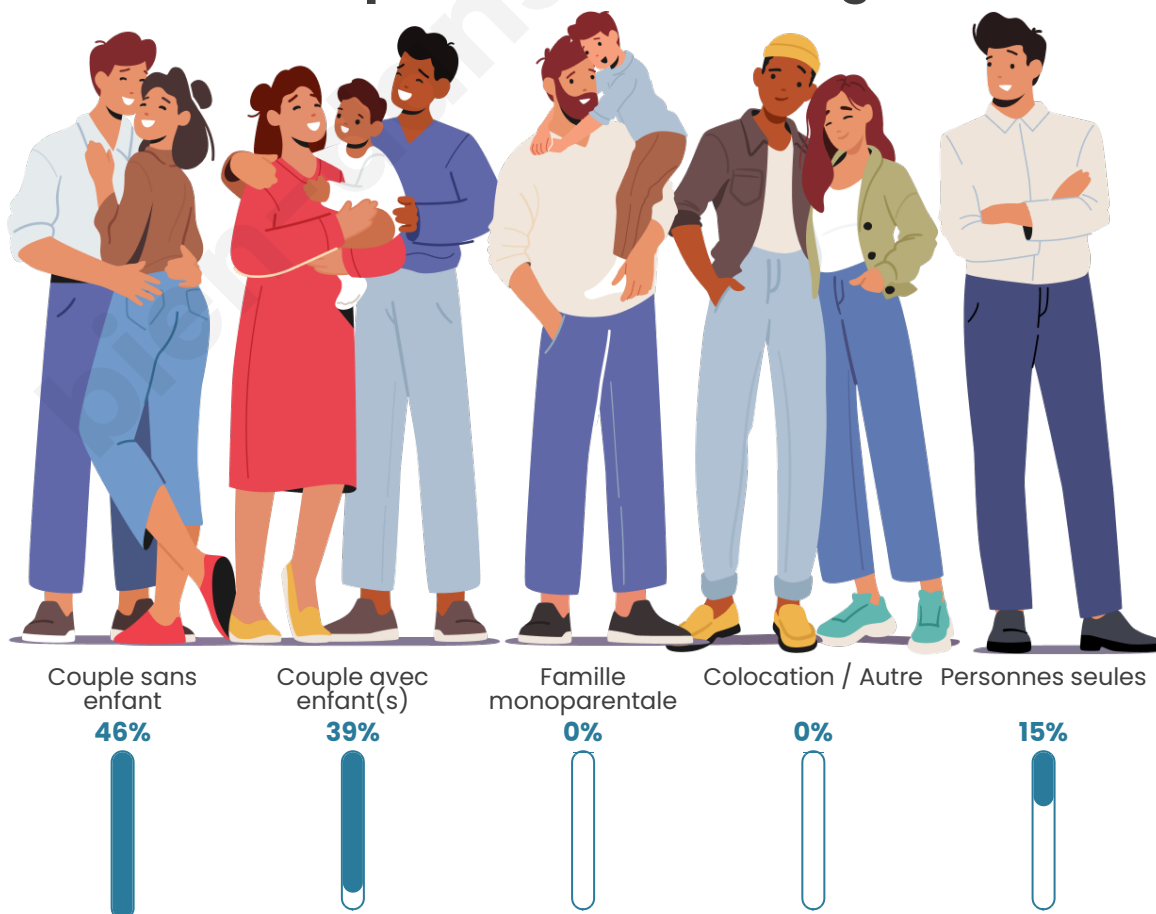

Tranche d'âge

Activité professionnelle

Niveau de diplôme

Composition des ménages

Profils électoraux

Premier tour

	Emmanuel MACRON	27.21 %
	Marine LE PEN	23.33 %
	Jean-Luc MÉLENCHON	18.36 %
	Yannick JADOT	7.99 %
	Valérie PÉCRESE	6.05 %
	Éric ZEMMOUR	4.75 %
	Jean LASSALLE	4.32 %
	Anne HIDALGO	2.59 %
	Fabien ROUSSEL	2.16 %
	Nicolas DUPONT- AIGNAN	1.30 %
	Nathalie ARTHAUD	1.08 %
	Philippe POUTOU	0.86 %