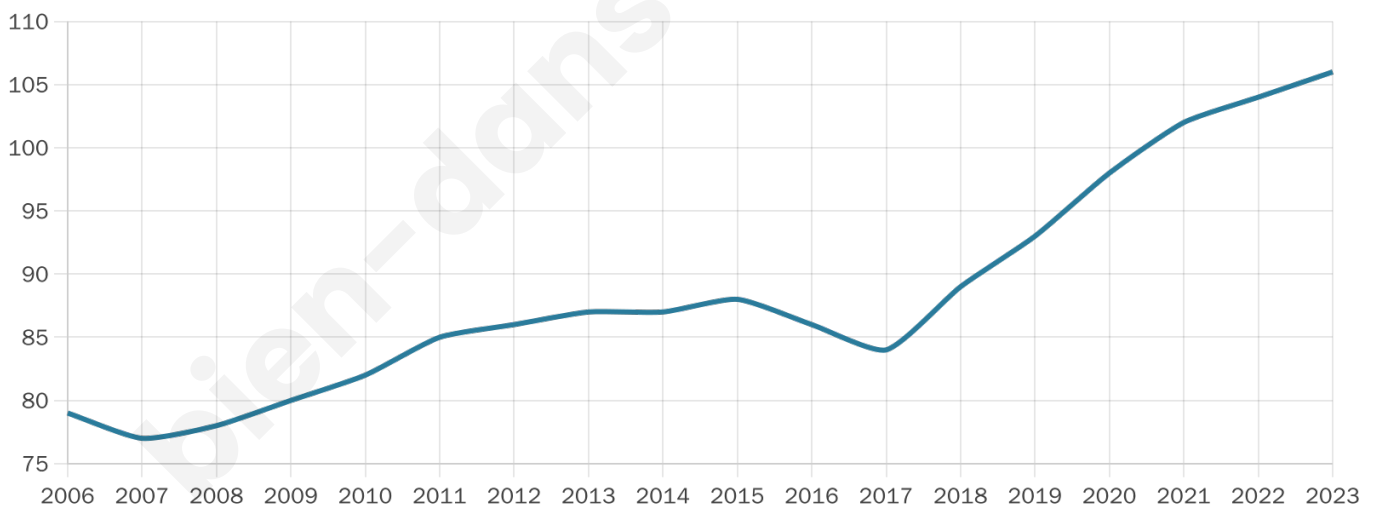

# Statistiques sur la population

Nombre d'habitants

**106**

Age moyen

**46 ans**

Pop active

**36.8%**

Taux chômage

**3.9%**

Pop densité

**27 h/km<sup>2</sup>**

Revenu moyen

**NC**

## Evolution du nombre d'habitants

Sources : Institut national de la statistique et des études économiques (insee) selon Les dernières parutions officielles de 2024 portant sur les années 2020, 2021 et 2022.