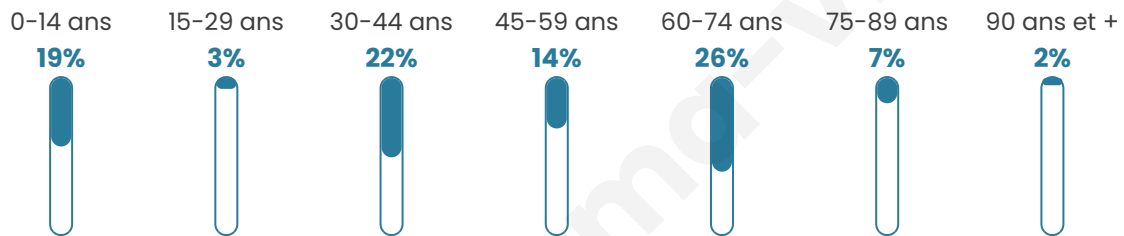

# Statistiques sur la population

Nombre d'habitants

**106**

Age moyen

**46 ans**

Pop active

**36.8%**

Taux chômage

**3.9%**

Pop densité

**27 h/km<sup>2</sup>**

Revenu moyen

**NC**

## Evolution du nombre d'habitants

Sources : Institut national de la statistique et des études économiques (insee) selon Les dernières parutions officielles de 2024 portant sur les années 2020, 2021 et 2022.

## Tranche d'âge