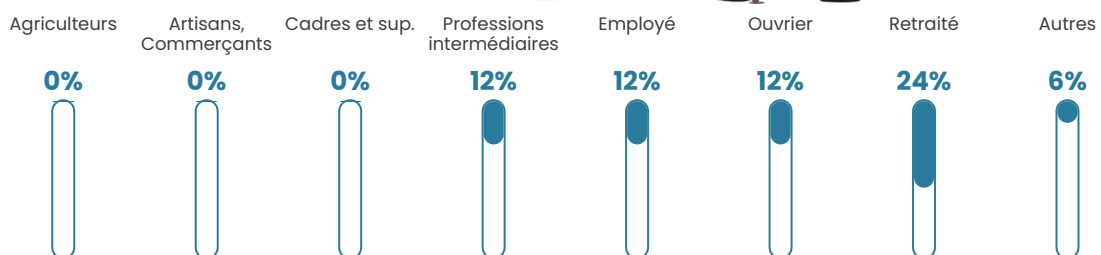

Revenu moyen

NC

Evolution du nombre d'habitants

Sources : Institut national de la statistique et des études économiques (insee) selon Les dernières parutions officielles de 2024 portant sur les années 2020, 2021 et 2022.

Tranche d'âge

Activité professionnelle

Niveau de diplôme

Composition des ménages

Profils électoraux

Premier tour

	Emmanuel MACRON	40.00 %
	Jean-Luc MÉLENCHON	23.64 %
	Jean LASSALLE	12.73 %
	Marine LE PEN	12.73 %
	Éric ZEMMOUR	5.45 %
	Fabien ROUSSEL	3.64 %
	Yannick JADOT	1.82 %
	Nathalie ARTHAUD	0.00 %
	Anne HIDALGO	0.00 %
	Valérie PÉCRESSE	0.00 %
	Philippe POUTOU	0.00 %
	Nicolas DUPONT- AIGNAN	0.00 %