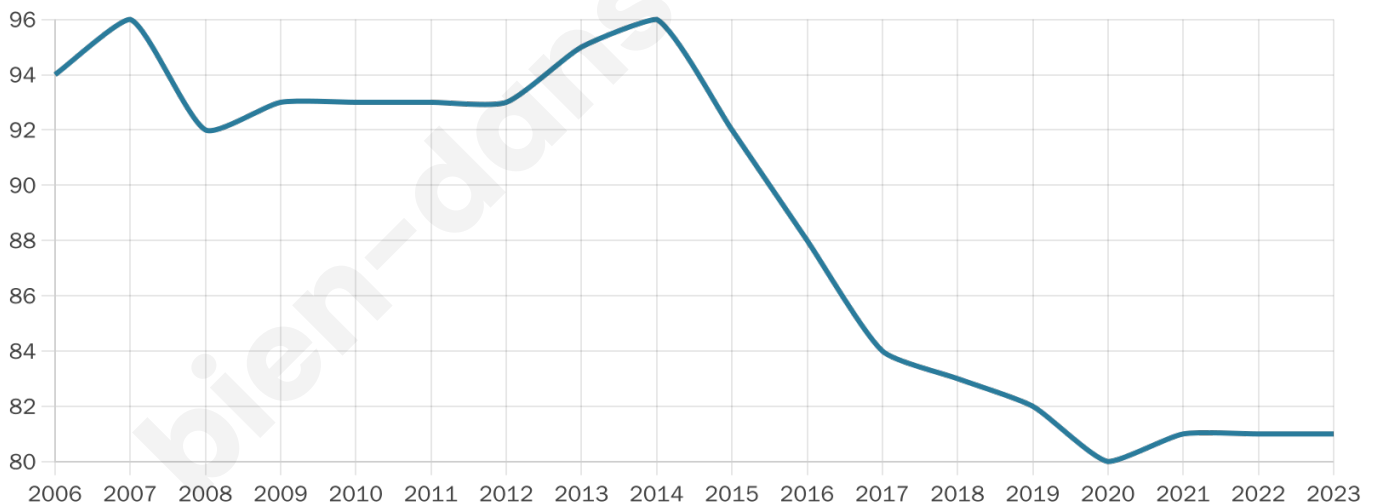

Age moyen

46 ans

Pop active

34.6%

Taux chômage

3%

Pop densité

20 h/km²

Revenu moyen

NC

Evolution du nombre d'habitants

Sources : Institut national de la statistique et des études économiques (insee) selon Les dernières parutions officielles de 2024 portant sur les années 2020, 2021 et 2022.