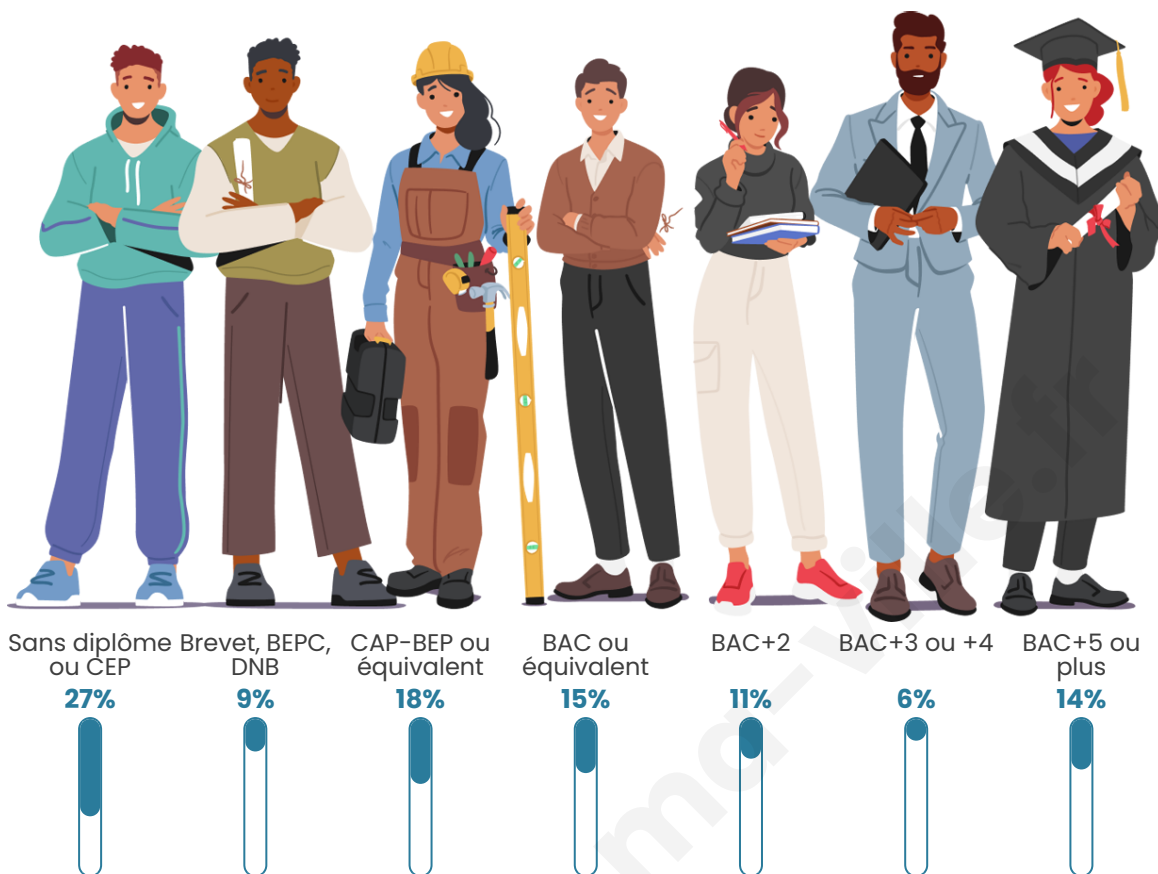

Age moyen

46 ans

Pop active

34.6%

Taux chômage

3%

Pop densité

20 h/km²

Tranche d'âge

Activité professionnelle

Niveau de diplôme

Composition des ménages

Profils électoraux

Premier tour

	Emmanuel MACRON	40.00 %
	Jean-Luc MÉLENCHON	23.64 %
	Jean LASSALLE	12.73 %
	Marine LE PEN	12.73 %
	Éric ZEMMOUR	5.45 %
	Fabien ROUSSEL	3.64 %
	Yannick JADOT	1.82 %
	Nathalie ARTHAUD	0.00 %
	Anne HIDALGO	0.00 %
	Valérie PÉCRESSE	0.00 %
	Philippe POUTOU	0.00 %
	Nicolas DUPONT- AIGNAN	0.00 %