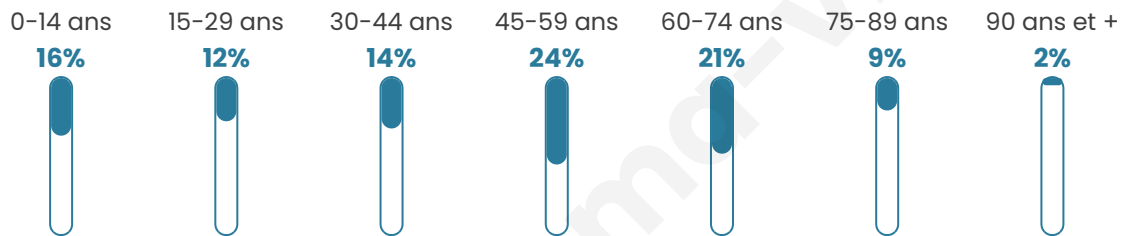

Age moyen

46 ans

Pop active

34.6%

Taux chômage

3%

Pop densité

20 h/km²

Revenu moyen

NC

Evolution du nombre d'habitants

Sources : Institut national de la statistique et des études économiques (insee) selon Les dernières parutions officielles de 2024 portant sur les années 2020, 2021 et 2022.

Tranche d'âge

Activité professionnelle

Niveau de diplôme

Composition des ménages

Profils électoraux

Premier tour

	Emmanuel MACRON	40.00 %
	Jean-Luc MÉLENCHON	23.64 %
	Jean LASSALLE	12.73 %
	Marine LE PEN	12.73 %
	Éric ZEMMOUR	5.45 %
	Fabien ROUSSEL	3.64 %
	Yannick JADOT	1.82 %
	Nathalie ARTHAUD	0.00 %
	Anne HIDALGO	0.00 %
	Valérie PÉCRESSE	0.00 %
	Philippe POUTOU	0.00 %
	Nicolas DUPONT- AIGNAN	0.00 %