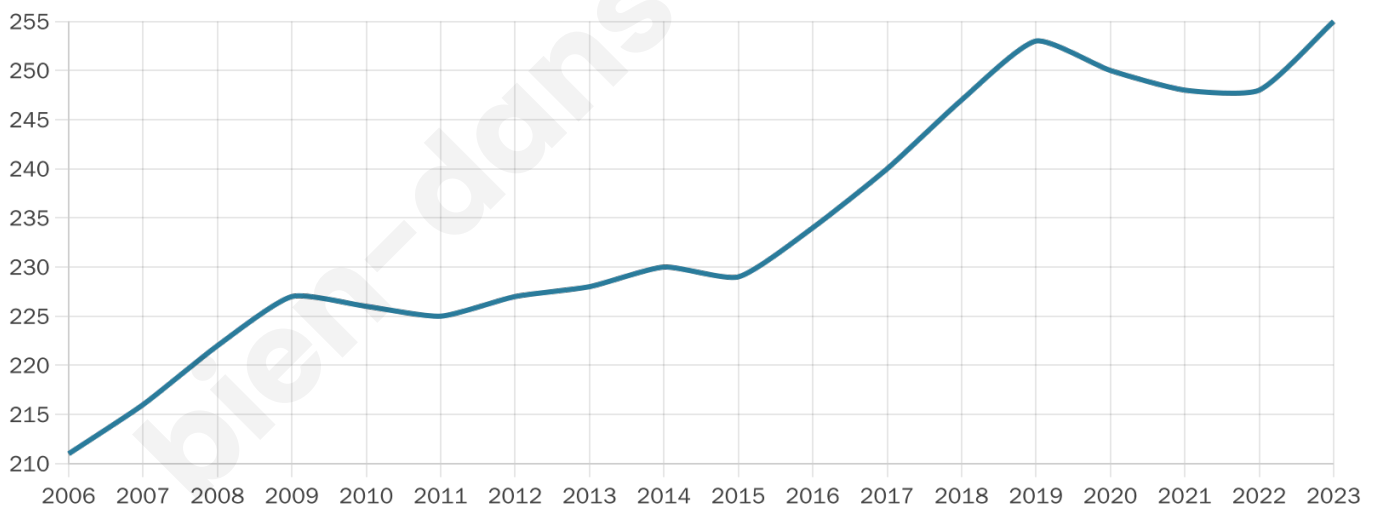

# Statistiques sur la population

Nombre d'habitants

**255**

Age moyen

**47 ans**

Pop active

**38.4%**

Taux chômage

**15.6%**

Pop densité

**8 h/km<sup>2</sup>**

Revenu moyen

**19 750 €/an**

## Evolution du nombre d'habitants

Sources : Institut national de la statistique et des études économiques (insee) selon Les dernières parutions officielles de 2024 portant sur les années 2020, 2021 et 2022.