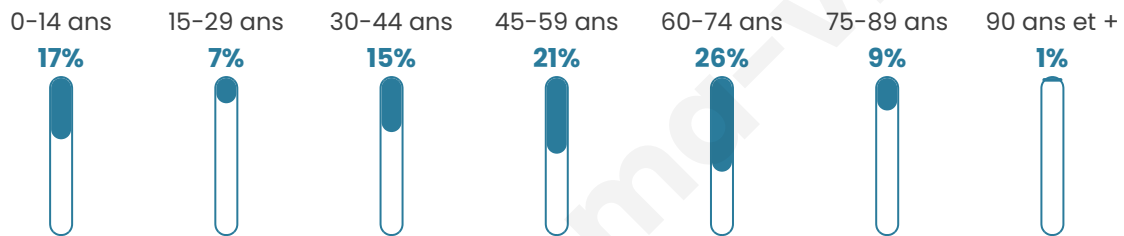

# Statistiques sur la population

Nombre d'habitants

**255**

Age moyen

**47 ans**

Pop active

**38.4%**

Taux chômage

**15.6%**

Pop densité

**8 h/km<sup>2</sup>**

Revenu moyen

**19 750 €/an**

## Evolution du nombre d'habitants

Sources : Institut national de la statistique et des études économiques (insee) selon Les dernières parutions officielles de 2024 portant sur les années 2020, 2021 et 2022.

## Tranche d'âge