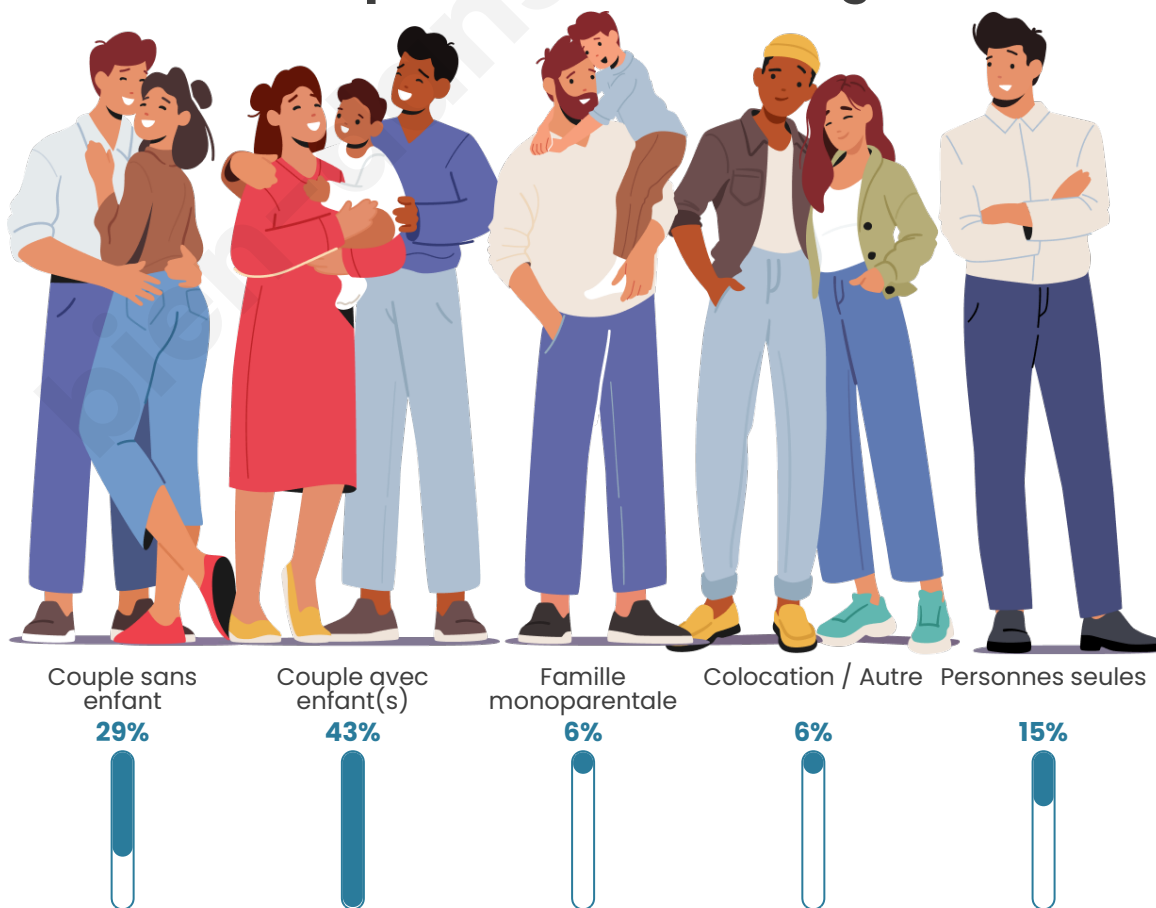

Tranche d'âge

Activité professionnelle

Niveau de diplôme

Composition des ménages

Profils électoraux

Premier tour

	Marine LE PEN	27.81 %
	Emmanuel MACRON	24.00 %
	Jean-Luc MÉLENCHON	19.95 %
	Éric ZEMMOUR	9.44 %
	Yannick JADOT	4.72 %
	Valérie PÉCRESE	4.45 %
	Jean LASSALLE	3.40 %
	Nicolas DUPONT-AIGNAN	2.02 %
	Fabien ROUSSEL	1.72 %
	Anne HIDALGO	1.11 %
	Philippe POUTOU	0.91 %
	Nathalie ARTHAUD	0.47 %