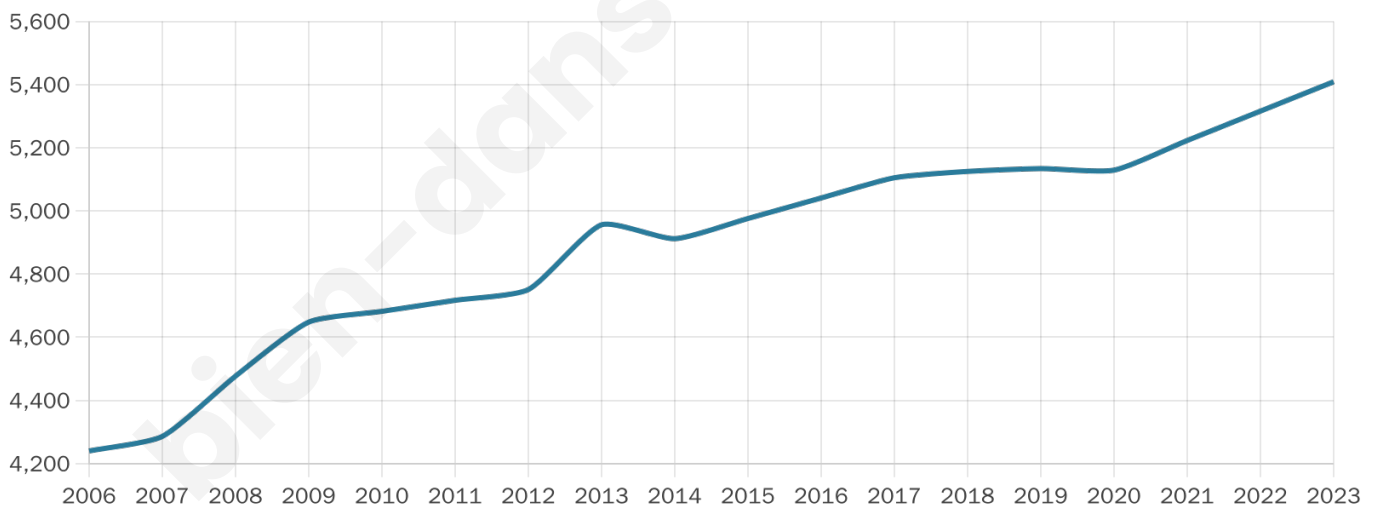

Statistiques sur la population

Nombre d'habitants

5 409

Age moyen

40 ans

Pop active

48.2%

Taux chômage

7.9%

Pop densité

159 h/km²

Revenu moyen

23 830 €/an

Evolution du nombre d'habitants

Sources : Institut national de la statistique et des études économiques (insee) selon Les dernières parutions officielles de 2024 portant sur les années 2020, 2021 et 2022.

Tranche d'âge

Activité professionnelle

Niveau de diplôme

Composition des ménages

Profils électoraux

Premier tour

	Marine LE PEN	27.81 %
	Emmanuel MACRON	24.00 %
	Jean-Luc MÉLENCHON	19.95 %
	Éric ZEMMOUR	9.44 %
	Yannick JADOT	4.72 %
	Valérie PÉCRESE	4.45 %
	Jean LASSALLE	3.40 %
	Nicolas DUPONT-AIGNAN	2.02 %
	Fabien ROUSSEL	1.72 %
	Anne HIDALGO	1.11 %
	Philippe POUTOU	0.91 %
	Nathalie ARTHAUD	0.47 %