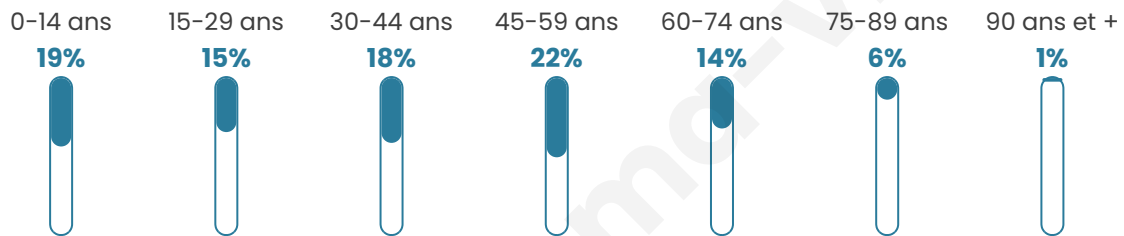

Statistiques sur la population

Nombre d'habitants

5 409

Age moyen

40 ans

Pop active

48.2%

Taux chômage

7.9%

Pop densité

159 h/km²

Revenu moyen

23 830 €/an

Evolution du nombre d'habitants

Sources : Institut national de la statistique et des études économiques (insee) selon Les dernières parutions officielles de 2024 portant sur les années 2020, 2021 et 2022.

Tranche d'âge

Activité professionnelle

Niveau de diplôme

Composition des ménages

Profils électoraux

Premier tour

	Marine LE PEN	27.81 %
	Emmanuel MACRON	24.00 %
	Jean-Luc MÉLENCHON	19.95 %
	Éric ZEMMOUR	9.44 %
	Yannick JADOT	4.72 %
	Valérie PÉCRESE	4.45 %
	Jean LASSALLE	3.40 %
	Nicolas DUPONT-AIGNAN	2.02 %
	Fabien ROUSSEL	1.72 %
	Anne HIDALGO	1.11 %
	Philippe POUTOU	0.91 %
	Nathalie ARTHAUD	0.47 %