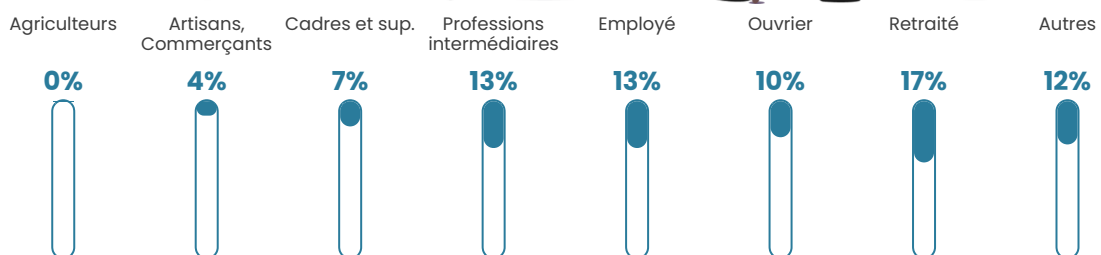

7.9%

Pop densité

159 h/km²

Revenu moyen

23 830 €/an

Evolution du nombre d'habitants

Sources : Institut national de la statistique et des études économiques (insee) selon Les dernières parutions officielles de 2024 portant sur les années 2020, 2021 et 2022.

Tranche d'âge

Activité professionnelle

Niveau de diplôme

Composition des ménages

Profils électoraux

Premier tour

	Marine LE PEN	27.81 %
	Emmanuel MACRON	24.00 %
	Jean-Luc MÉLENCHON	19.95 %
	Éric ZEMMOUR	9.44 %
	Yannick JADOT	4.72 %
	Valérie PÉCRESE	4.45 %
	Jean LASSALLE	3.40 %
	Nicolas DUPONT-AIGNAN	2.02 %
	Fabien ROUSSEL	1.72 %
	Anne HIDALGO	1.11 %
	Philippe POUTOU	0.91 %
	Nathalie ARTHAUD	0.47 %