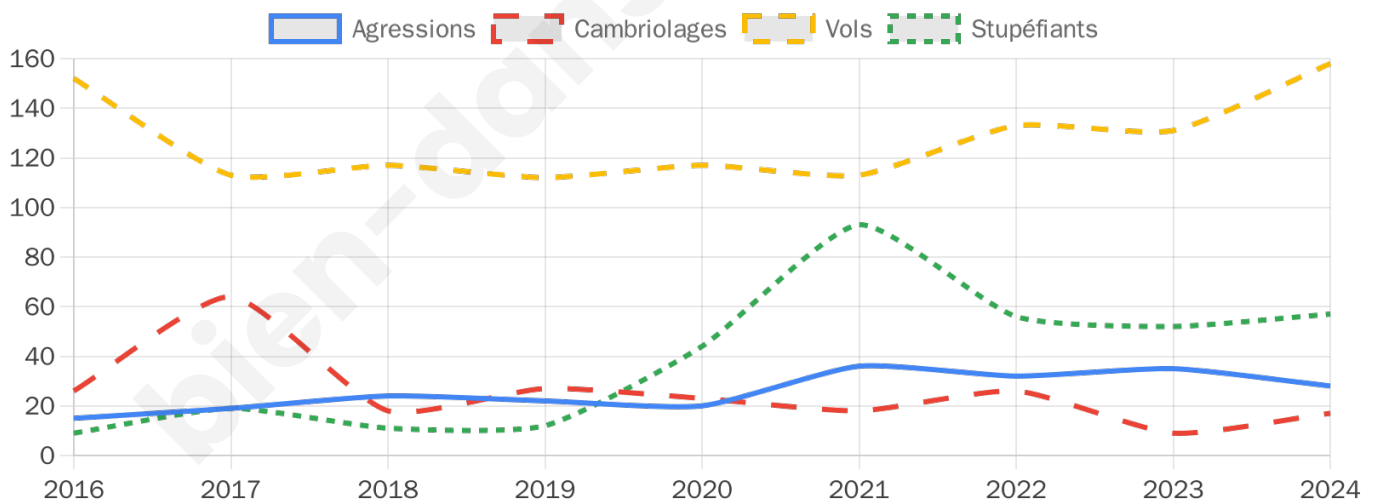

4 043 inscrits

Participation : 74.85%

Votes blancs : 1.39%

Votes nuls : 0.56%

Second tour

	Emmanuel MACRON	49,66 %
	Marine LE PEN	50,34 %

4 046 inscrits

Participation : 75.19%

Votes blancs : 6.11%

Votes nuls : 1.61%

Sécurité

Agressions physiques / sexuelles

28

Cambriolages

17

Vols / dégradations

158

Stupéfiants

57

Evolution du nombre d'infractions

Pour comparer

(en proportion du nombre d'habitants)

Sources : Bases statistiques communale, départementale et régionale de la délinquance enregistrée par la police et la gendarmerie nationales selon les dernières parutions officielles de 2025 portant sur l'année 2024 ([data.gouv](https://data.gouv.fr)).