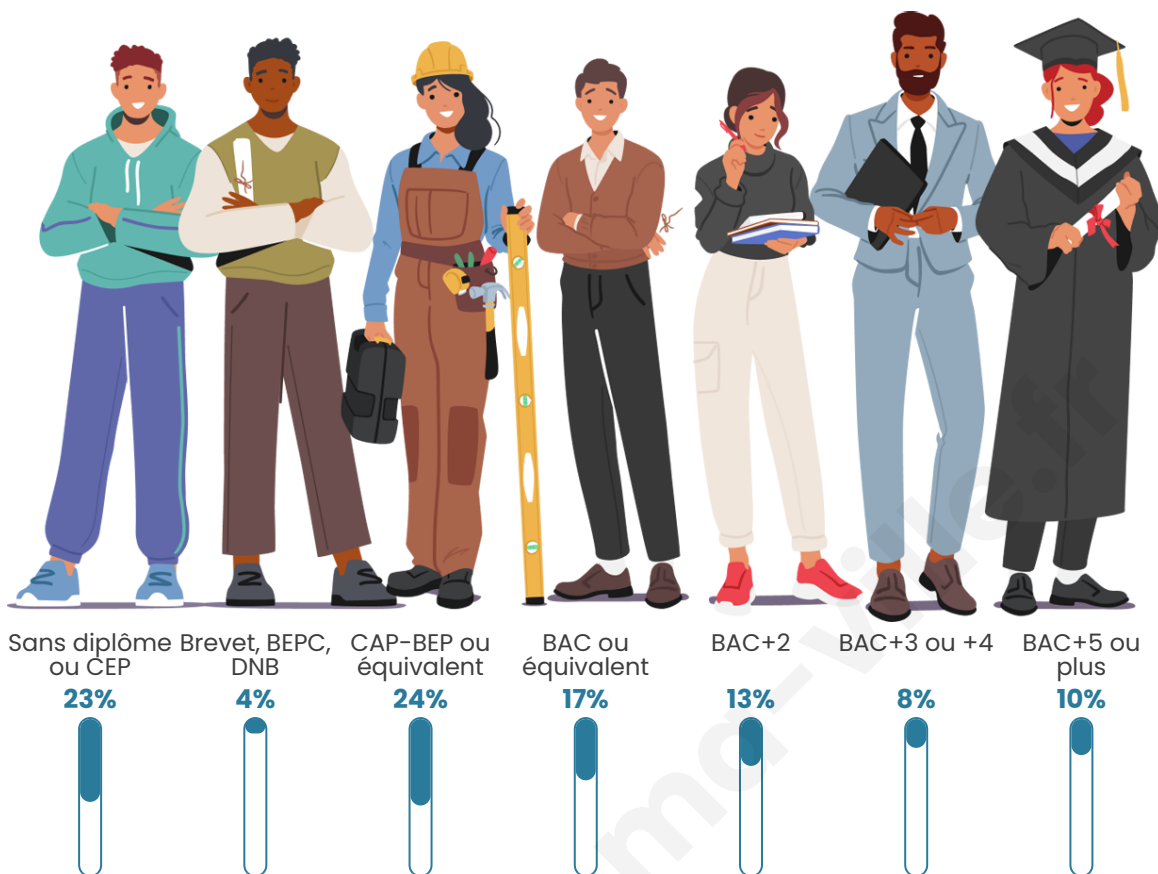

Statistiques sur la population

Nombre d'habitants

5 409

Age moyen

40 ans

Pop active

48.2%

Taux chômage

7.9%

Pop densité

159 h/km²

Revenu moyen

23 830 €/an

Evolution du nombre d'habitants

Sources : Institut national de la statistique et des études économiques (insee) selon Les dernières parutions officielles de 2024 portant sur les années 2020, 2021 et 2022.

Tranche d'âge

Activité professionnelle

Niveau de diplôme

Composition des ménages

Profils électoraux

Premier tour

	Marine LE PEN	27.81 %
	Emmanuel MACRON	24.00 %
	Jean-Luc MÉLENCHON	19.95 %
	Éric ZEMMOUR	9.44 %
	Yannick JADOT	4.72 %
	Valérie PÉCRESE	4.45 %
	Jean LASSALLE	3.40 %
	Nicolas DUPONT-AIGNAN	2.02 %
	Fabien ROUSSEL	1.72 %
	Anne HIDALGO	1.11 %
	Philippe POUTOU	0.91 %
	Nathalie ARTHAUD	0.47 %