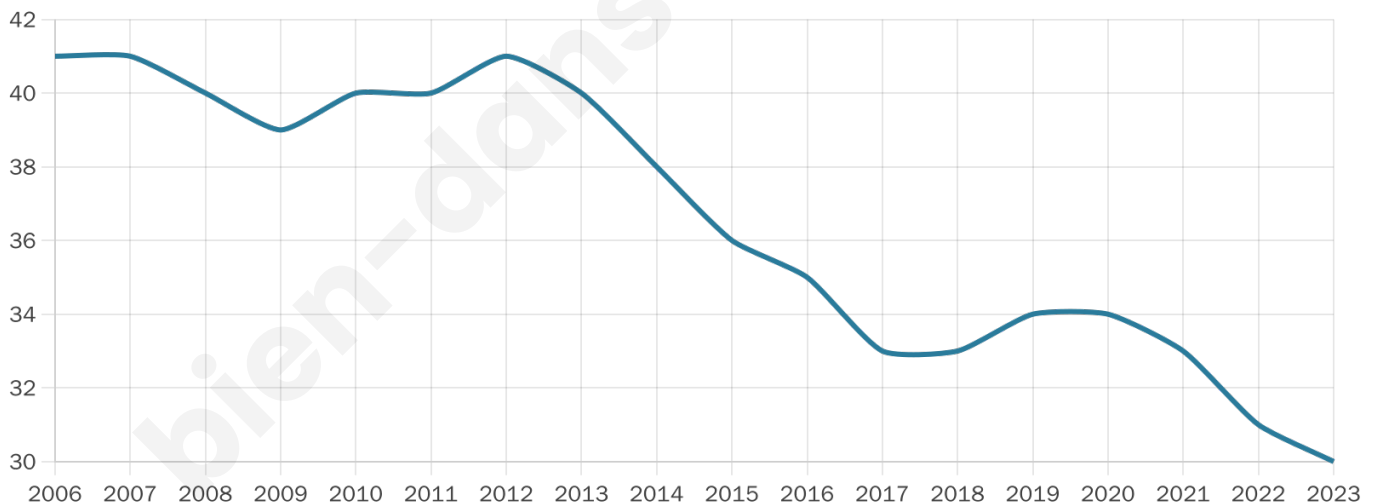

51 ans

Pop active

43.3%

Taux chômage

10.5%

Pop densité

4 h/km²

Revenu moyen

NC

Evolution du nombre d'habitants

Sources : Institut national de la statistique et des études économiques (insee) selon Les dernières parutions officielles de 2024 portant sur les années 2020, 2021 et 2022.