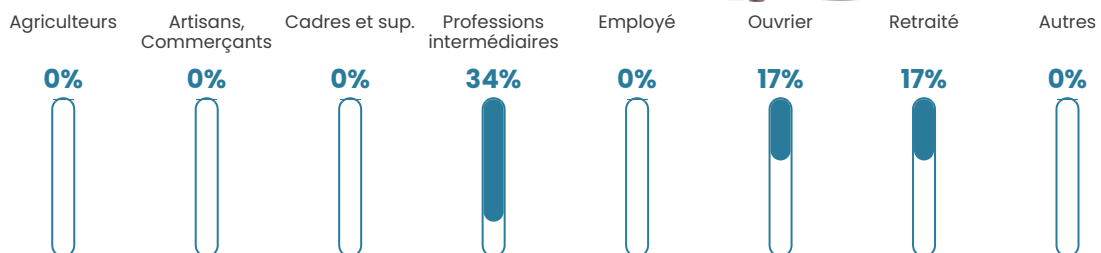

NC

Evolution du nombre d'habitants

Sources : Institut national de la statistique et des études économiques (insee) selon Les dernières parutions officielles de 2024 portant sur les années 2020, 2021 et 2022.

Tranche d'âge

Activité professionnelle

Niveau de diplôme

Composition des ménages

Profils électoraux

Premier tour

	Jean-Luc MÉLENCHON	45.83 %
	Emmanuel MACRON	25.00 %
	Fabien ROUSSEL	8.33 %
	Anne HIDALGO	8.33 %
	Yannick JADOT	8.33 %
	Marine LE PEN	4.17 %
	Nathalie ARTHAUD	0.00 %
	Jean LASSALLE	0.00 %
	Éric ZEMMOUR	0.00 %
	Valérie PÉCRESSE	0.00 %
	Philippe POUTOU	0.00 %
	Nicolas DUPONT-AIGNAN	0.00 %