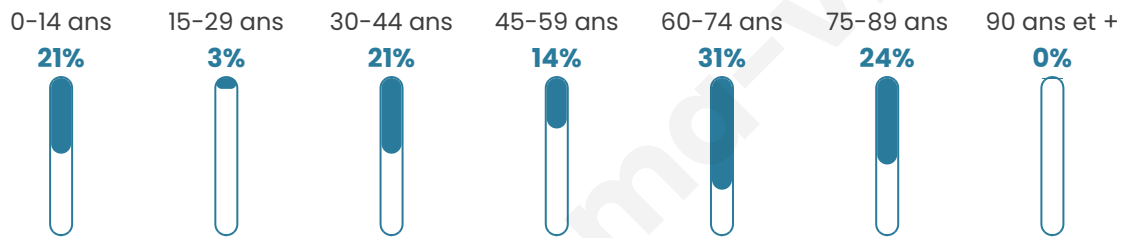

51 ans

Pop active

43.3%

Taux chômage

10.5%

Pop densité

4 h/km²

Revenu moyen

NC

Evolution du nombre d'habitants

Sources : Institut national de la statistique et des études économiques (insee) selon Les dernières parutions officielles de 2024 portant sur les années 2020, 2021 et 2022.

Tranche d'âge

Activité professionnelle

Niveau de diplôme

Composition des ménages

Profils électoraux

Premier tour

	Jean-Luc MÉLENCHON	45.83 %
	Emmanuel MACRON	25.00 %
	Fabien ROUSSEL	8.33 %
	Anne HIDALGO	8.33 %
	Yannick JADOT	8.33 %
	Marine LE PEN	4.17 %
	Nathalie ARTHAUD	0.00 %
	Jean LASSALLE	0.00 %
	Éric ZEMMOUR	0.00 %
	Valérie PÉCRESSE	0.00 %
	Philippe POUTOU	0.00 %
	Nicolas DUPONT-AIGNAN	0.00 %