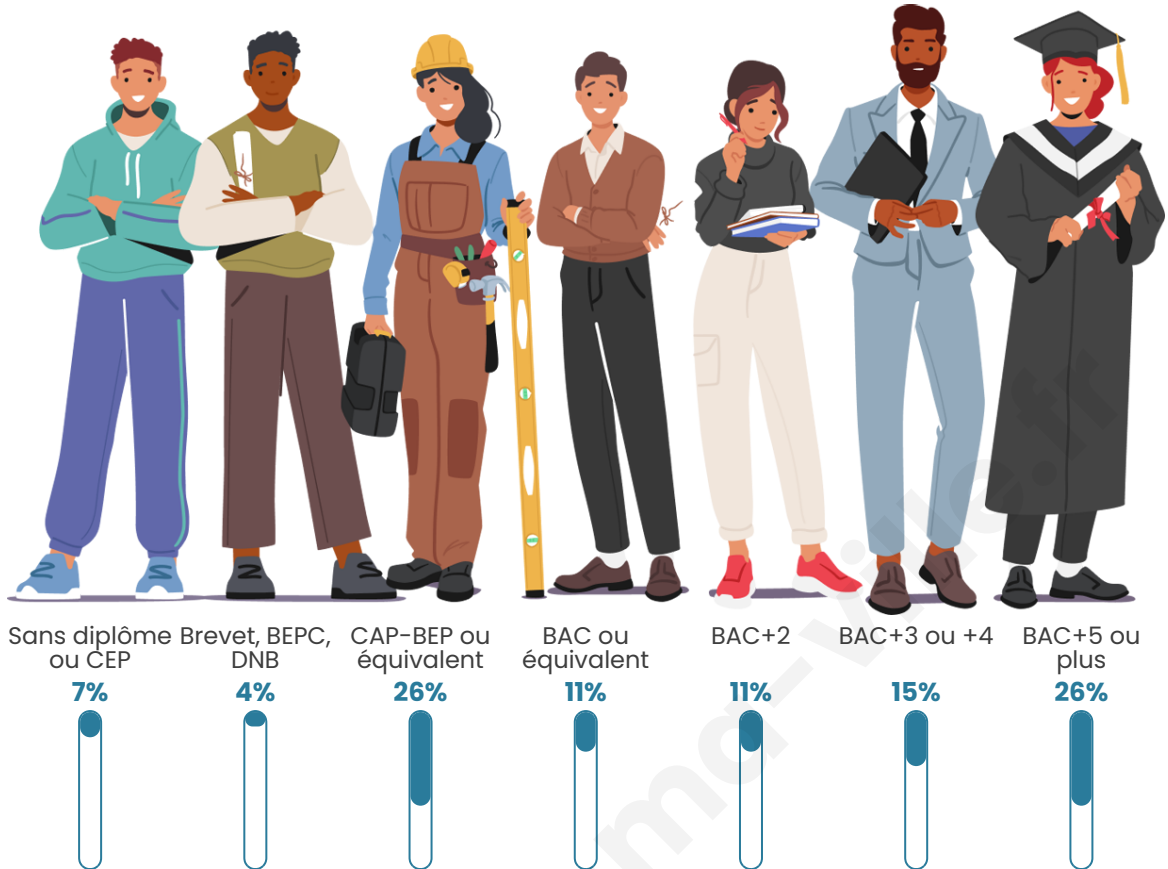

Tranche d'âge

Activité professionnelle

Niveau de diplôme

Composition des ménages

Profils électoraux

Premier tour

	Jean-Luc MÉLENCHON	45.83 %
	Emmanuel MACRON	25.00 %
	Fabien ROUSSEL	8.33 %
	Anne HIDALGO	8.33 %
	Yannick JADOT	8.33 %
	Marine LE PEN	4.17 %
	Nathalie ARTHAUD	0.00 %
	Jean LASSALLE	0.00 %
	Éric ZEMMOUR	0.00 %
	Valérie PÉCRESSE	0.00 %
	Philippe POUTOU	0.00 %
	Nicolas DUPONT-AIGNAN	0.00 %