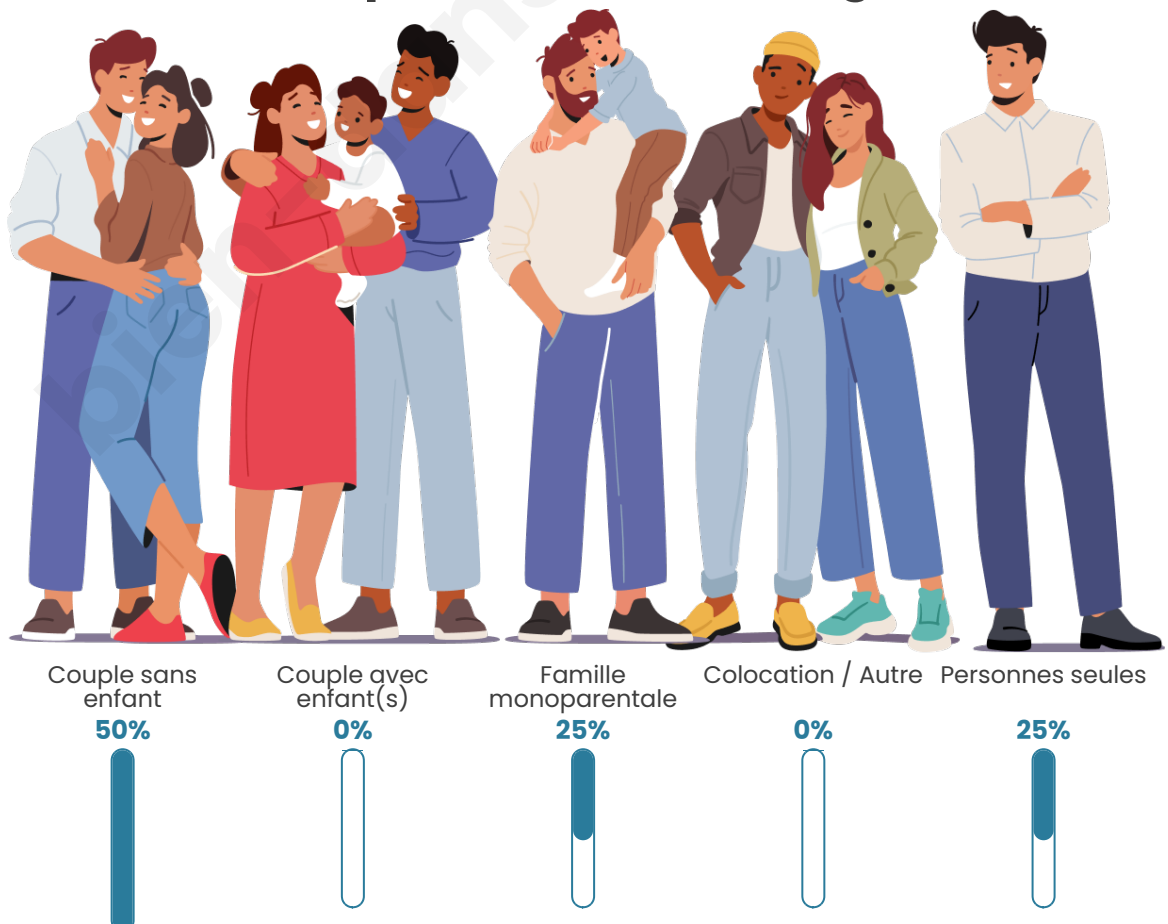

Tranche d'âge

Activité professionnelle

Niveau de diplôme

Composition des ménages

Profils électoraux

Premier tour

	Jean-Luc MÉLENCHON	45.83 %
	Emmanuel MACRON	25.00 %
	Fabien ROUSSEL	8.33 %
	Anne HIDALGO	8.33 %
	Yannick JADOT	8.33 %
	Marine LE PEN	4.17 %
	Nathalie ARTHAUD	0.00 %
	Jean LASSALLE	0.00 %
	Éric ZEMMOUR	0.00 %
	Valérie PÉCRESSE	0.00 %
	Philippe POUTOU	0.00 %
	Nicolas DUPONT-AIGNAN	0.00 %