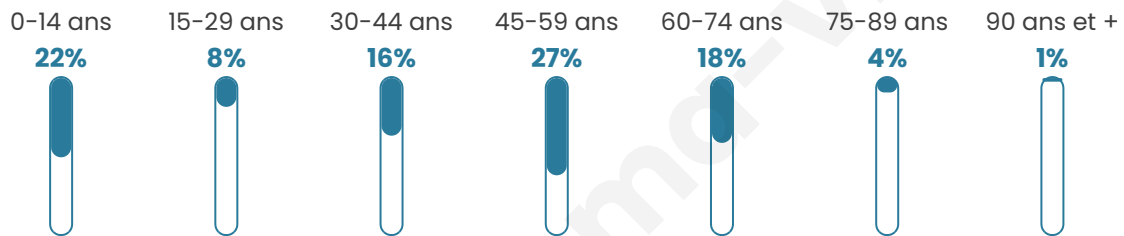

153

Age moyen

41 ans

Pop active

46.4%

Taux chômage

4.5%

Pop densité

26 h/km²

Revenu moyen

24 740 €/an

Evolution du nombre d'habitants

Sources : Institut national de la statistique et des études économiques (insee) selon Les dernières parutions officielles de 2024 portant sur les années 2020, 2021 et 2022.

Tranche d'âge

Activité professionnelle

Niveau de diplôme

Composition des ménages

Profils électoraux

Premier tour

	Marine LE PEN	28.21 %
	Emmanuel MACRON	21.37 %
	Jean-Luc MÉLENCHON	16.24 %
	Éric ZEMMOUR	15.38 %
	Valérie PÉCRESSE	6.84 %
	Yannick JADOT	5.98 %
	Jean LASSALLE	2.56 %
	Anne HIDALGO	2.56 %
	Nicolas DUPONT-AIGNAN	0.85 %
	Nathalie ARTHAUD	0.00 %
	Fabien ROUSSEL	0.00 %
	Philippe POUTOU	0.00 %

135 inscrits

Participation : 87.41%
Votes blancs : 0.85%
Votes nuls : 0.00%

Second tour

	Emmanuel MACRON	46 %
	Marine LE PEN	54 %

135 inscrits

Participation : 81.48%
Votes blancs : 7.27%
Votes nuls : 1.82%