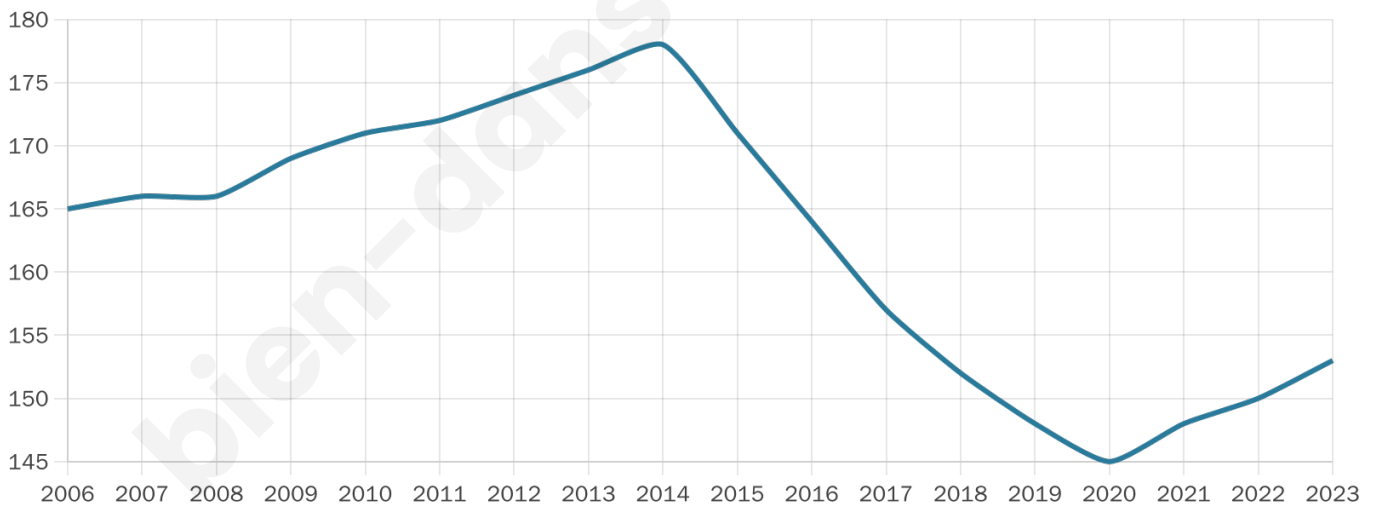

153

Age moyen

41 ans

Pop active

46.4%

Taux chômage

4.5%

Pop densité

26 h/km²

Revenu moyen

24 740 €/an

Evolution du nombre d'habitants

Sources : Institut national de la statistique et des études économiques (insee) selon Les dernières parutions officielles de 2024 portant sur les années 2020, 2021 et 2022.