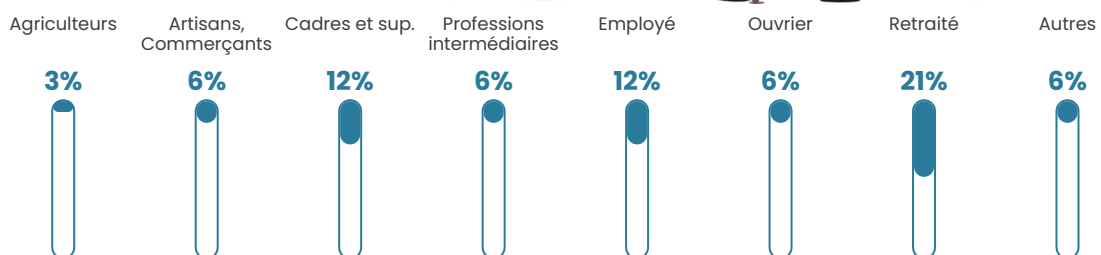

26 h/km²

Revenu moyen

24 740 €/an

Evolution du nombre d'habitants

Sources : Institut national de la statistique et des études économiques (insee) selon Les dernières parutions officielles de 2024 portant sur les années 2020, 2021 et 2022.

Tranche d'âge

Activité professionnelle

Niveau de diplôme

Composition des ménages

Profils électoraux

Premier tour

	Marine LE PEN	28.21 %
	Emmanuel MACRON	21.37 %
	Jean-Luc MÉLENCHON	16.24 %
	Éric ZEMMOUR	15.38 %
	Valérie PÉCRESSE	6.84 %
	Yannick JADOT	5.98 %
	Jean LASSALLE	2.56 %
	Anne HIDALGO	2.56 %
	Nicolas DUPONT-AIGNAN	0.85 %
	Nathalie ARTHAUD	0.00 %
	Fabien ROUSSEL	0.00 %
	Philippe POUTOU	0.00 %