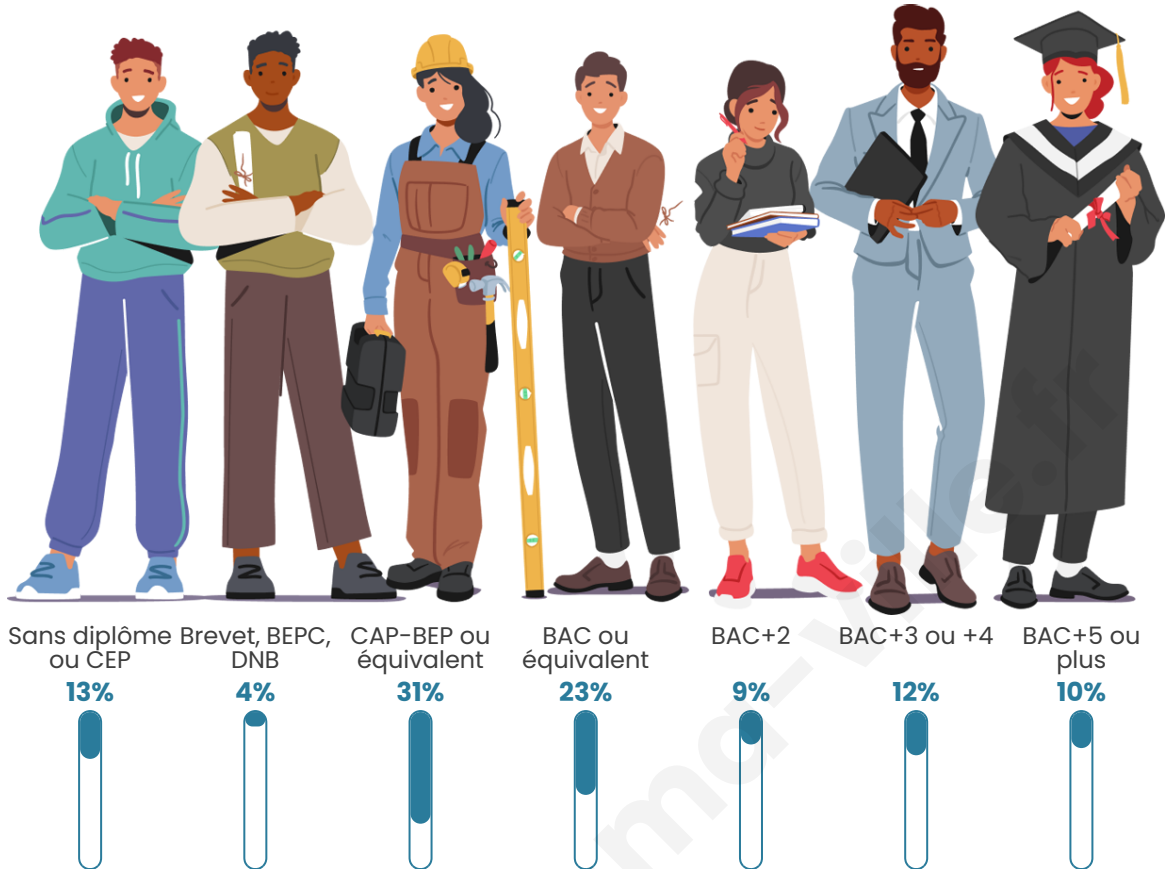

153

Age moyen

41 ans

Pop active

46.4%

Taux chômage

4.5%

Pop densité

Tranche d'âge

Activité professionnelle

Niveau de diplôme

Composition des ménages

Profils électoraux

Premier tour

	Marine LE PEN	28.21 %
	Emmanuel MACRON	21.37 %
	Jean-Luc MÉLENCHON	16.24 %
	Éric ZEMMOUR	15.38 %
	Valérie PÉCRESSE	6.84 %
	Yannick JADOT	5.98 %
	Jean LASSALLE	2.56 %
	Anne HIDALGO	2.56 %
	Nicolas DUPONT-AIGNAN	0.85 %
	Nathalie ARTHAUD	0.00 %
	Fabien ROUSSEL	0.00 %
	Philippe POUTOU	0.00 %