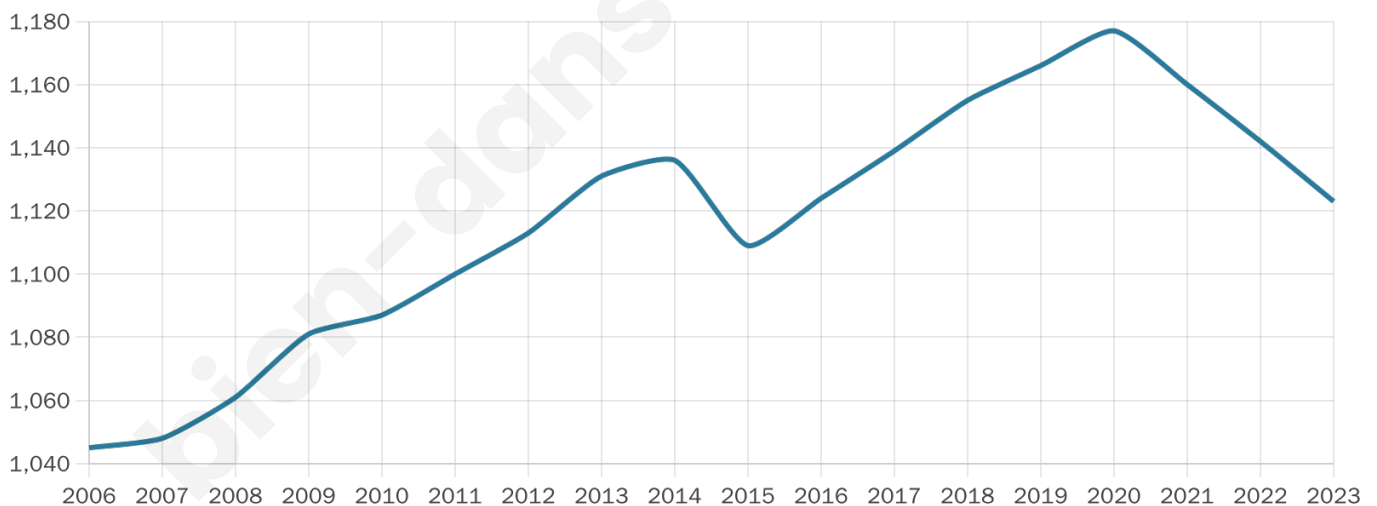

44 ans

Pop active

43.5%

Taux chômage

11.4%

Pop densité

112 h/km²

Revenu moyen

19 950 €/an

Evolution du nombre d'habitants

Sources : Institut national de la statistique et des études économiques (insee) selon Les dernières parutions officielles de 2024 portant sur les années 2020, 2021 et 2022.