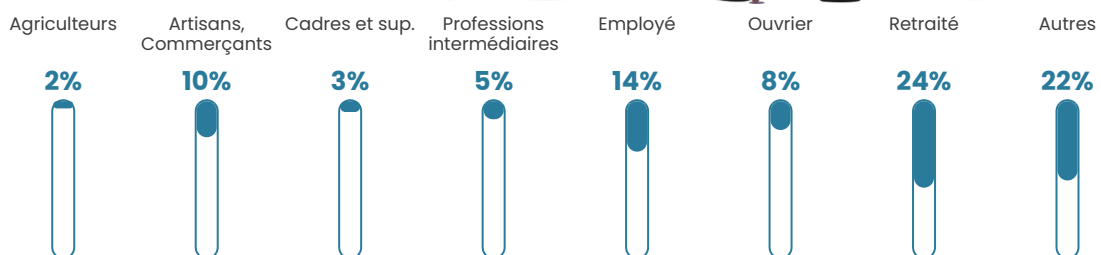

44 ans

Pop active

43.5%

Taux chômage

11.4%

Pop densité

112 h/km²

Revenu moyen

19 950 €/an

Evolution du nombre d'habitants

Sources : Institut national de la statistique et des études économiques (insee) selon Les dernières parutions officielles de 2024 portant sur les années 2020, 2021 et 2022.

Tranche d'âge

Activité professionnelle

Niveau de diplôme

Composition des ménages

Profils électoraux

Premier tour

	Marine LE PEN	30.17 %
	Emmanuel MACRON	21.46 %
	Jean-Luc MÉLENCHON	16.64 %
	Jean LASSALLE	8.24 %
	Éric ZEMMOUR	7.15 %
	Anne HIDALGO	3.42 %
	Valérie PÉCRESE	3.11 %
	Yannick JADOT	2.95 %
	Fabien ROUSSEL	2.49 %
	Philippe POUTOU	2.18 %
	Nicolas DUPONT- AIGNAN	1.87 %
	Nathalie ARTHAUD	0.31 %