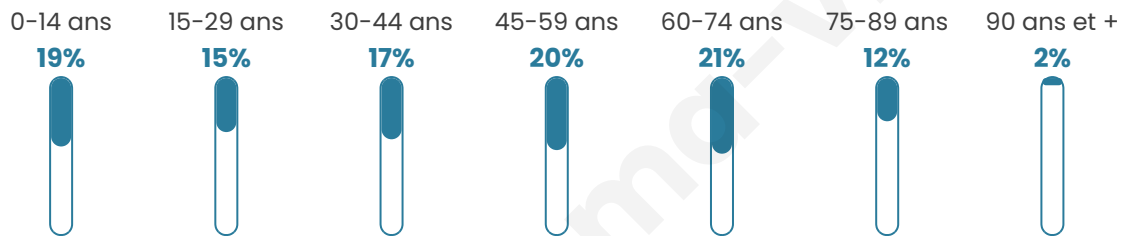

44 ans

Pop active

43.5%

Taux chômage

11.4%

Pop densité

112 h/km²

Revenu moyen

19 950 €/an

Evolution du nombre d'habitants

Sources : Institut national de la statistique et des études économiques (insee) selon Les dernières parutions officielles de 2024 portant sur les années 2020, 2021 et 2022.

Tranche d'âge

Activité professionnelle

Niveau de diplôme

Composition des ménages

Profils électoraux

Premier tour

	Marine LE PEN	30.17 %
	Emmanuel MACRON	21.46 %
	Jean-Luc MÉLENCHON	16.64 %
	Jean LASSALLE	8.24 %
	Éric ZEMMOUR	7.15 %
	Anne HIDALGO	3.42 %
	Valérie PÉCRESE	3.11 %
	Yannick JADOT	2.95 %
	Fabien ROUSSEL	2.49 %
	Philippe POUTOU	2.18 %
	Nicolas DUPONT- AIGNAN	1.87 %
	Nathalie ARTHAUD	0.31 %