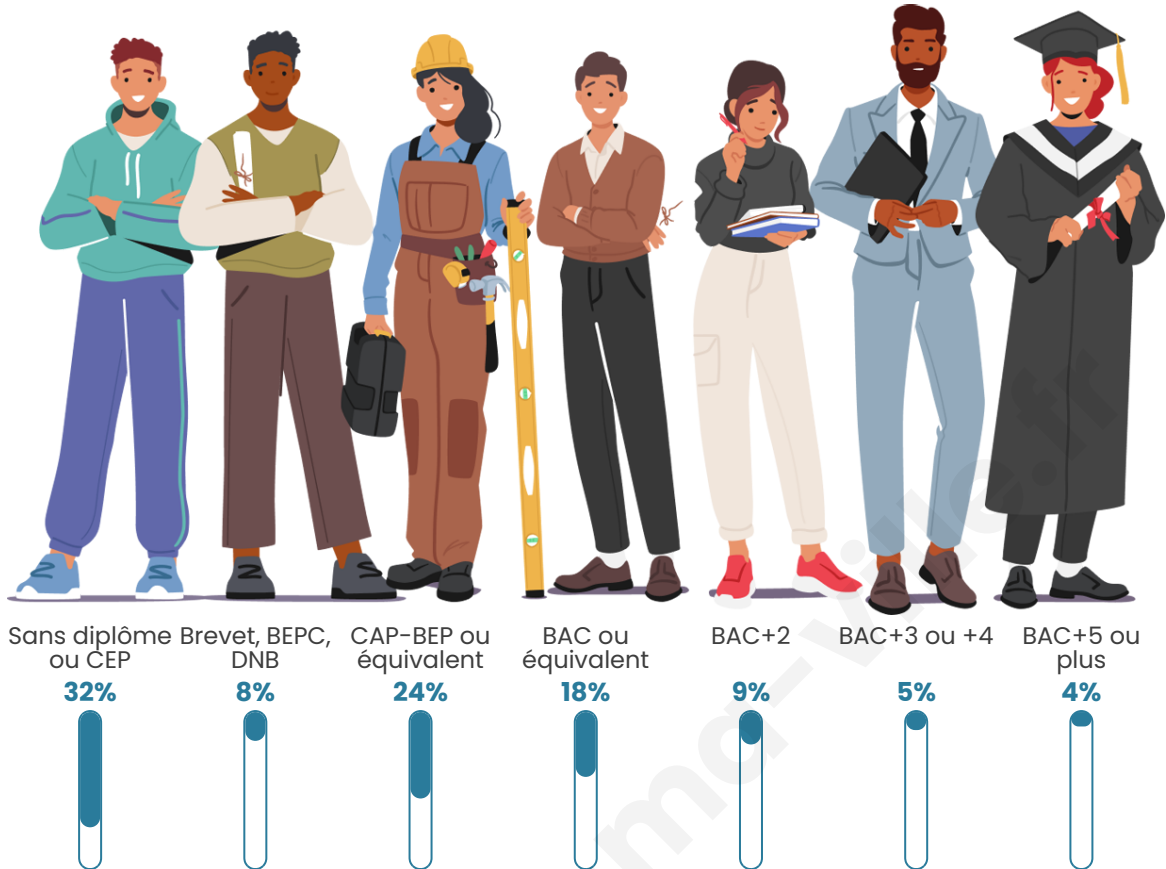

44 ans

Pop active

43.5%

Taux chômage

11.4%

Pop densité

112 h/km²

Revenu moyen

Tranche d'âge

Activité professionnelle

Niveau de diplôme

Composition des ménages

Profils électoraux

Premier tour

	Marine LE PEN	30.17 %
	Emmanuel MACRON	21.46 %
	Jean-Luc MÉLENCHON	16.64 %
	Jean LASSALLE	8.24 %
	Éric ZEMMOUR	7.15 %
	Anne HIDALGO	3.42 %
	Valérie PÉCRESE	3.11 %
	Yannick JADOT	2.95 %
	Fabien ROUSSEL	2.49 %
	Philippe POUTOU	2.18 %
	Nicolas DUPONT- AIGNAN	1.87 %
	Nathalie ARTHAUD	0.31 %