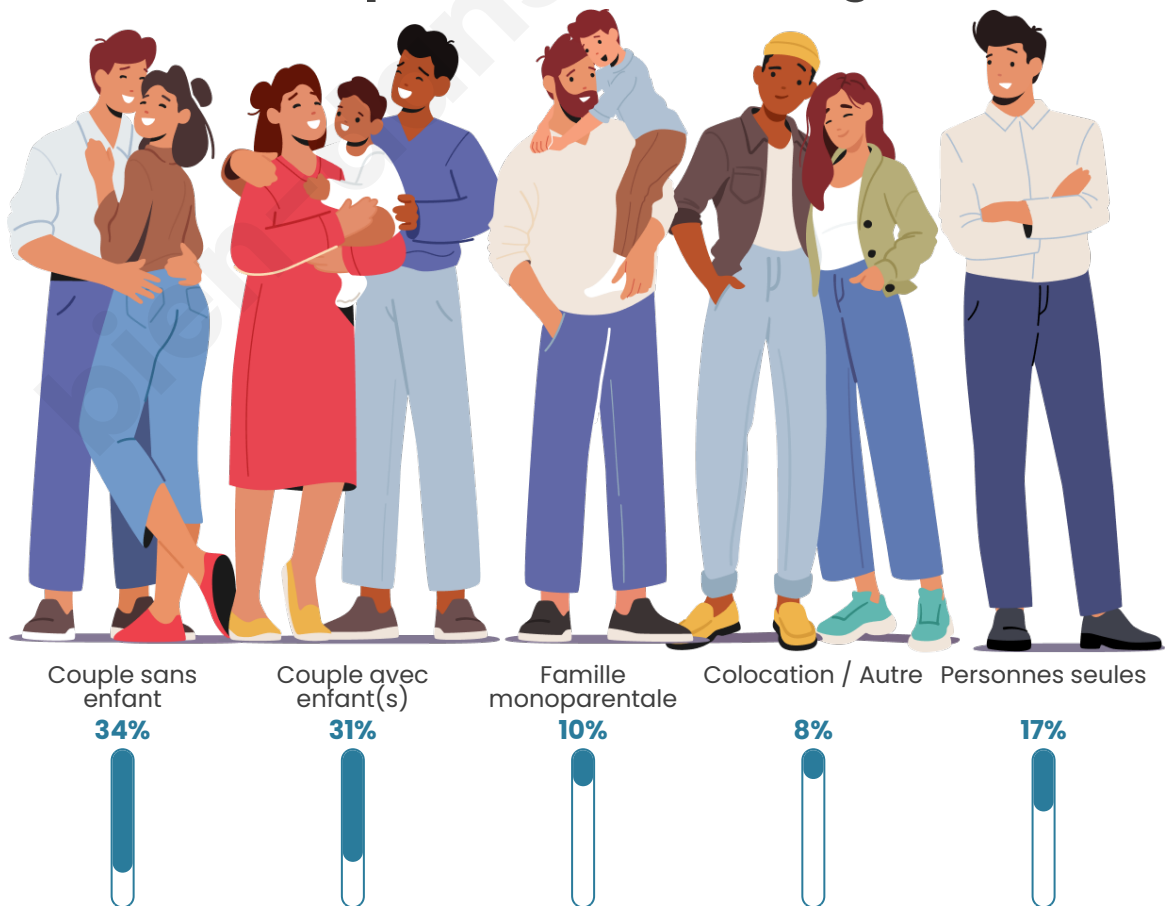

Tranche d'âge

Activité professionnelle

Niveau de diplôme

Composition des ménages

Profils électoraux

Premier tour

	Marine LE PEN	30.17 %
	Emmanuel MACRON	21.46 %
	Jean-Luc MÉLENCHON	16.64 %
	Jean LASSALLE	8.24 %
	Éric ZEMMOUR	7.15 %
	Anne HIDALGO	3.42 %
	Valérie PÉCRESE	3.11 %
	Yannick JADOT	2.95 %
	Fabien ROUSSEL	2.49 %
	Philippe POUTOU	2.18 %
	Nicolas DUPONT- AIGNAN	1.87 %
	Nathalie ARTHAUD	0.31 %