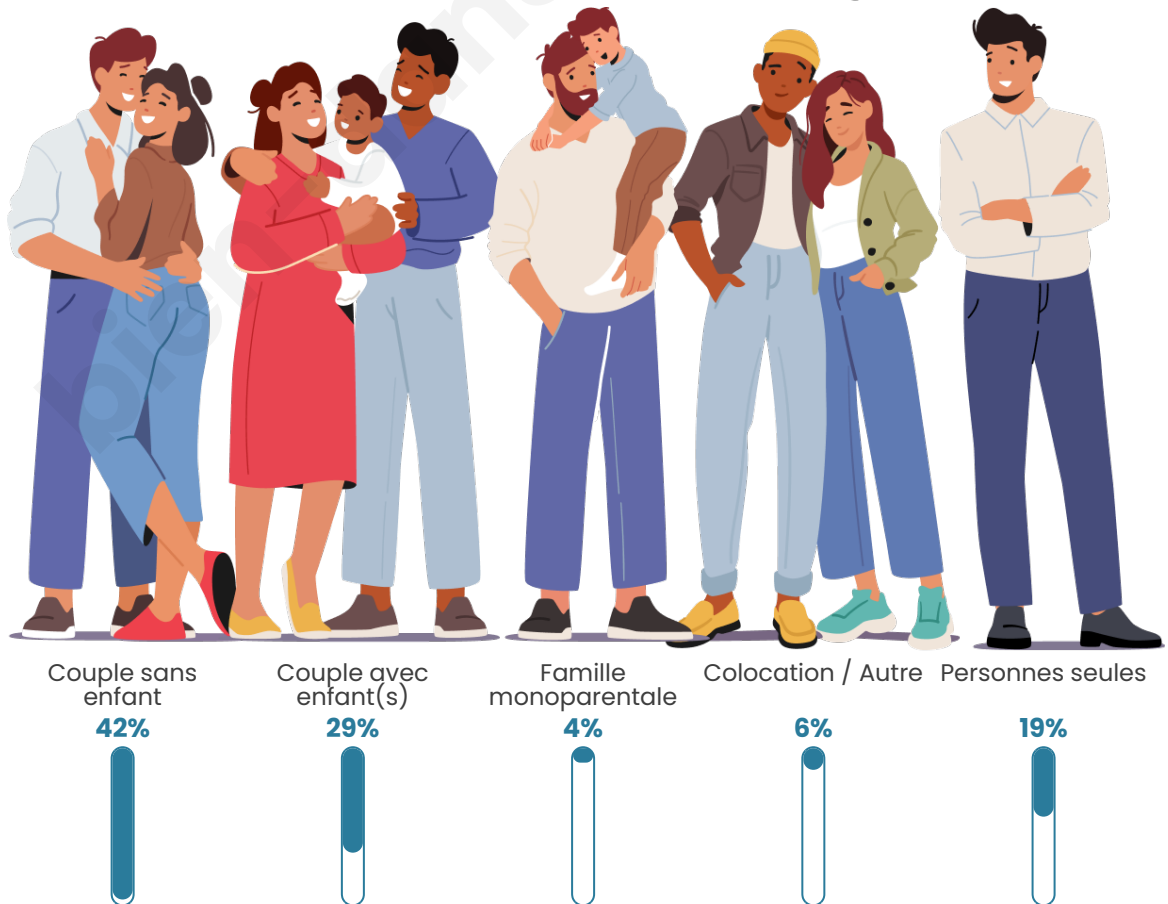

Tranche d'âge

Activité professionnelle

Niveau de diplôme

Composition des ménages

Profils électoraux

Premier tour

	Marine LE PEN	24.68 %
	Emmanuel MACRON	20.92 %
	Jean-Luc MÉLENCHON	19.51 %
	Éric ZEMMOUR	11.52 %
	Jean LASSALLE	7.29 %
	Yannick JADOT	5.05 %
	Valérie PÉCRESSE	3.53 %
	Fabien ROUSSEL	3.41 %
	Nicolas DUPONT-AIGNAN	2.00 %
	Anne HIDALGO	1.53 %
	Philippe POUTOU	0.47 %
	Nathalie ARTHAUD	0.12 %