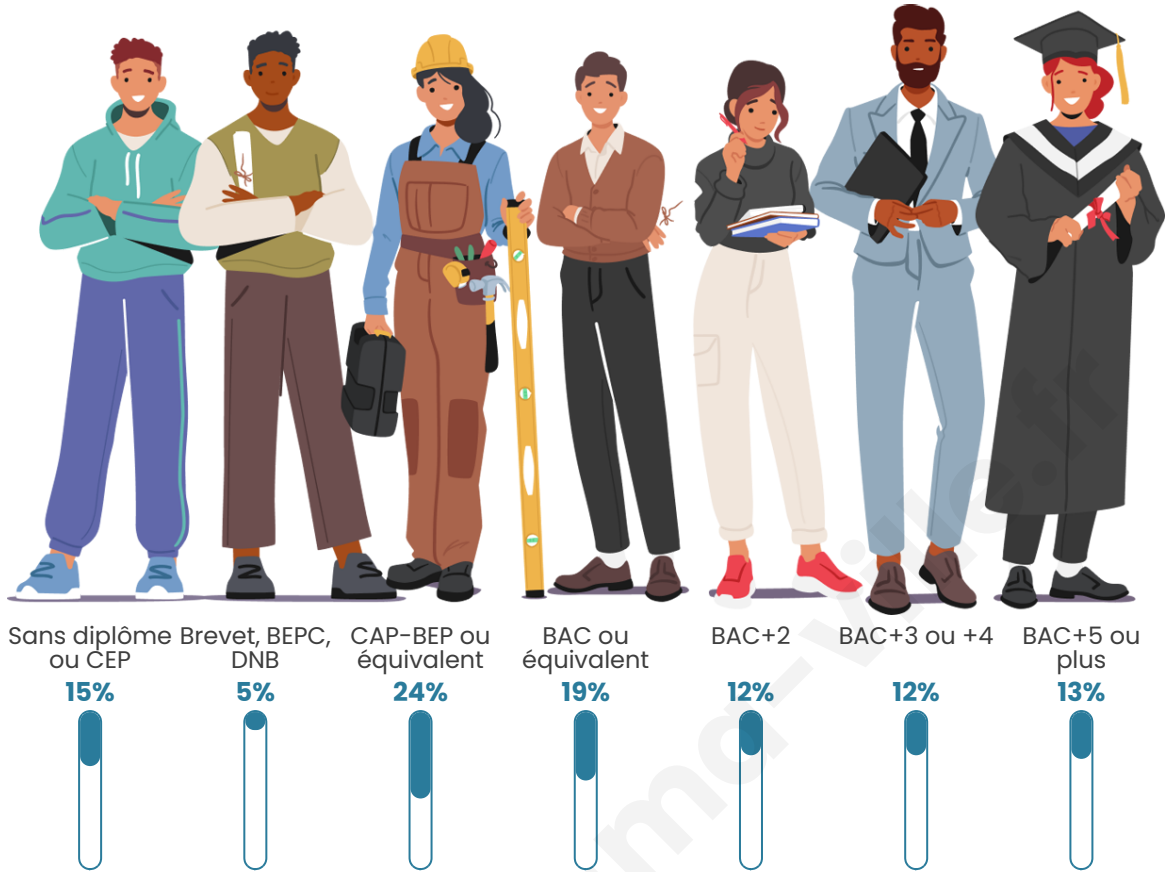

Tranche d'âge

Activité professionnelle

Niveau de diplôme

Composition des ménages

Profils électoraux

Premier tour

	Marine LE PEN	24.68 %
	Emmanuel MACRON	20.92 %
	Jean-Luc MÉLENCHON	19.51 %
	Éric ZEMMOUR	11.52 %
	Jean LASSALLE	7.29 %
	Yannick JADOT	5.05 %
	Valérie PÉCRESSE	3.53 %
	Fabien ROUSSEL	3.41 %
	Nicolas DUPONT-AIGNAN	2.00 %
	Anne HIDALGO	1.53 %
	Philippe POUTOU	0.47 %
	Nathalie ARTHAUD	0.12 %