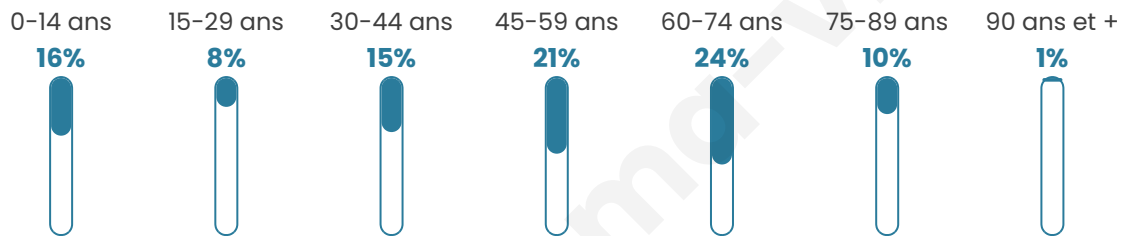

Version web

Ville de Peyriac-de-Mer

Présenté par

BIEN dans
ma **VILLE** 

Sommaire

Situation géographique	3
Statistiques sur la population	4
Evolution du nombre d'habitants	4
Tranche d'âge	5
0-14 ans	5
15-29 ans	5
30-44 ans	5
45-59 ans	5
60-74 ans	5
75-89 ans	5
90 ans et +	5
Activité professionnelle	5
Agriculteurs	5
Artisans, Commerçants	5
Cadres et sup.	5
Professions intermédiaires	5
Employé	5
Ouvrier	5
Retraité	5
Autres	5
Niveau de diplôme	6
Sans diplôme ou CEP	6
Brevet, BEPC, DNB	6
CAP-BEP ou équivalent	6
BAC ou équivalent	6
BAC+2	6
BAC+3 ou +4	6
BAC+5 ou plus	6
Composition des ménages	6
Couple sans enfant	6
Couple avec enfant(s)	6
Famille monoparentale	6
Colocation / Autre	6
Personnes seules	6
Profils électoraux	7
Premier tour	7
Sécurité	8
Evolution du nombre d'infractions	8
Pour comparer	9
Services à la population	10
Commerce	10
Éducation	10
Villes autour de Peyriac-de-Mer	11

47 ans

Pop active

38.7%

Taux chômage

12.5%

Pop densité

46 h/km²

Revenu moyen

Tranche d'âge

Activité professionnelle

Niveau de diplôme

Composition des ménages

Profils électoraux

Premier tour

	Marine LE PEN	24.68 %
	Emmanuel MACRON	20.92 %
	Jean-Luc MÉLENCHON	19.51 %
	Éric ZEMMOUR	11.52 %
	Jean LASSALLE	7.29 %
	Yannick JADOT	5.05 %
	Valérie PÉCRESSE	3.53 %
	Fabien ROUSSEL	3.41 %
	Nicolas DUPONT-AIGNAN	2.00 %
	Anne HIDALGO	1.53 %
	Philippe POUTOU	0.47 %
	Nathalie ARTHAUD	0.12 %