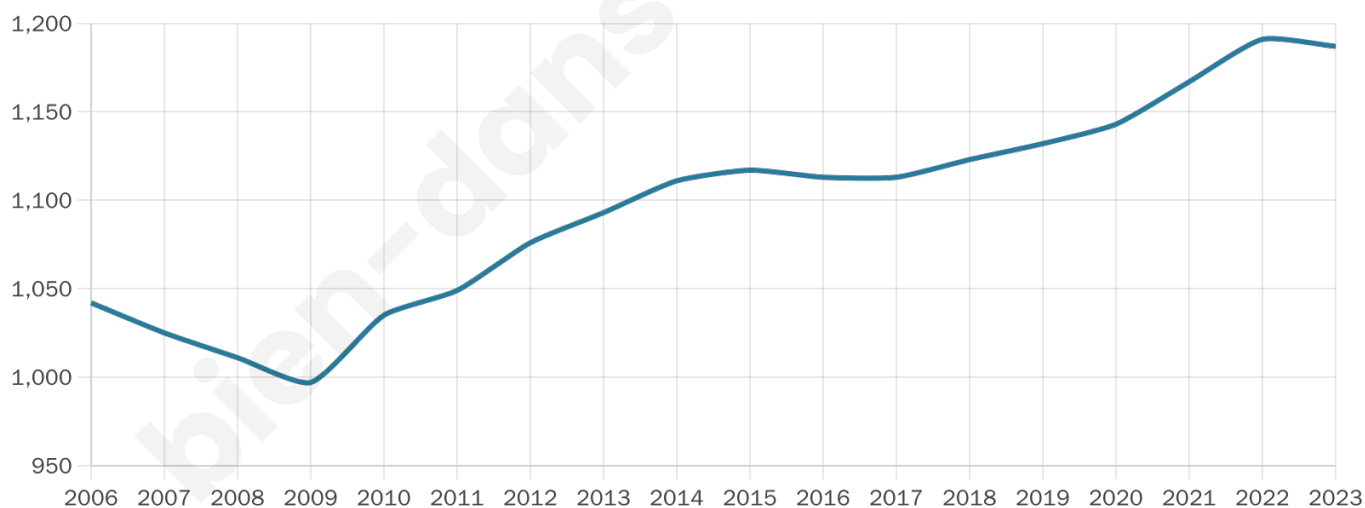

Version web

Ville de Peyriac-de-Mer

Présenté par

BIEN dans
ma **VILLE** 

Sommaire

Situation géographique	3
Statistiques sur la population	4
Evolution du nombre d'habitants	4
Tranche d'âge	5
0-14 ans	5
15-29 ans	5
30-44 ans	5
45-59 ans	5
60-74 ans	5
75-89 ans	5
90 ans et +	5
Activité professionnelle	5
Agriculteurs	5
Artisans, Commerçants	5
Cadres et sup.	5
Professions intermédiaires	5
Employé	5
Ouvrier	5
Retraité	5
Autres	5
Niveau de diplôme	6
Sans diplôme ou CEP	6
Brevet, BEPC, DNB	6
CAP-BEP ou équivalent	6
BAC ou équivalent	6
BAC+2	6
BAC+3 ou +4	6
BAC+5 ou plus	6
Composition des ménages	6
Couple sans enfant	6
Couple avec enfant(s)	6
Famille monoparentale	6
Colocation / Autre	6
Personnes seules	6
Profils électoraux	7
Premier tour	7
Sécurité	8
Evolution du nombre d'infractions	8
Pour comparer	9
Services à la population	10
Commerce	10
Éducation	10
Villes autour de Peyriac-de-Mer	11

47 ans

Pop active

38.7%

Taux chômage

12.5%

Pop densité

46 h/km²

Revenu moyen

22 410 €/an

Evolution du nombre d'habitants

Sources : Institut national de la statistique et des études économiques (insee) selon Les dernières parutions officielles de 2024 portant sur les années 2020, 2021 et 2022.