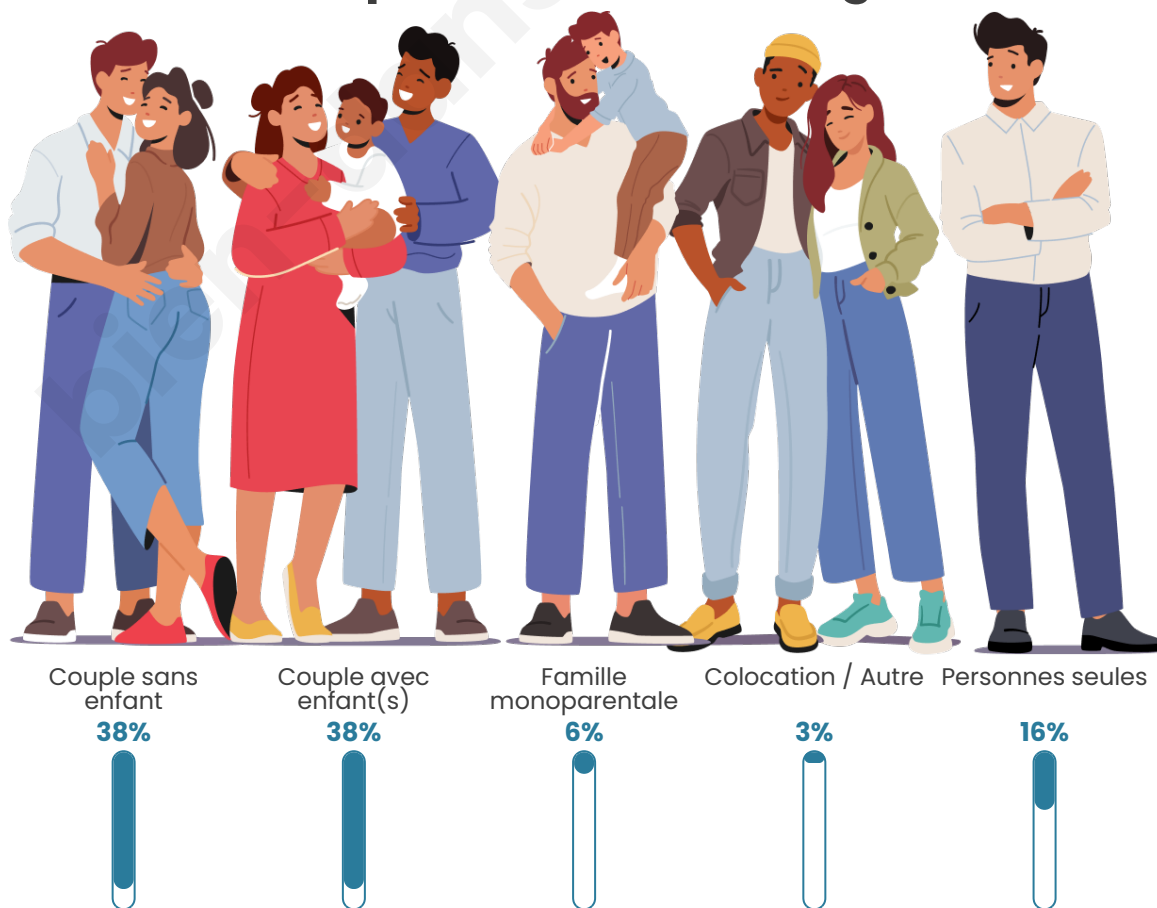

Tranche d'âge

Activité professionnelle

Niveau de diplôme

Composition des ménages

Profils électoraux

Premier tour

	Marine LE PEN	33.07 %
	Emmanuel MACRON	27.24 %
	Jean-Luc MÉLENCHON	16.34 %
	Jean LASSALLE	6.23 %
	Éric ZEMMOUR	5.45 %
	Yannick JADOT	3.50 %
	Valérie PÉCRESSÉ	3.50 %
	Fabien ROUSSEL	1.95 %
	Anne HIDALGO	1.17 %
	Philippe POUTOU	0.78 %
	Nicolas DUPONT- AIGNAN	0.78 %
	Nathalie ARTHAUD	0.00 %