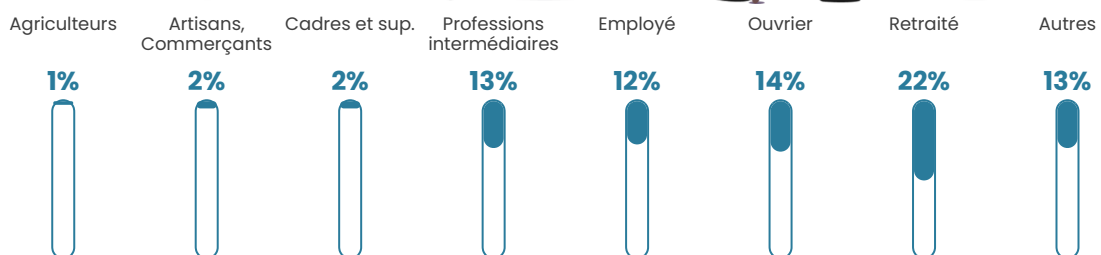

41 ans

Pop active

45.8%

Taux chômage

6.7%

Pop densité

114 h/km²

Revenu moyen

22 770 €/an

Evolution du nombre d'habitants

Sources : Institut national de la statistique et des études économiques (insee) selon Les dernières parutions officielles de 2024 portant sur les années 2020, 2021 et 2022.

Tranche d'âge

Activité professionnelle

Niveau de diplôme

Composition des ménages

Profils électoraux

Premier tour

	Marine LE PEN	33.07 %
	Emmanuel MACRON	27.24 %
	Jean-Luc MÉLENCHON	16.34 %
	Jean LASSALLE	6.23 %
	Éric ZEMMOUR	5.45 %
	Yannick JADOT	3.50 %
	Valérie PÉCRESSÉ	3.50 %
	Fabien ROUSSEL	1.95 %
	Anne HIDALGO	1.17 %
	Philippe POUTOU	0.78 %
	Nicolas DUPONT- AIGNAN	0.78 %
	Nathalie ARTHAUD	0.00 %