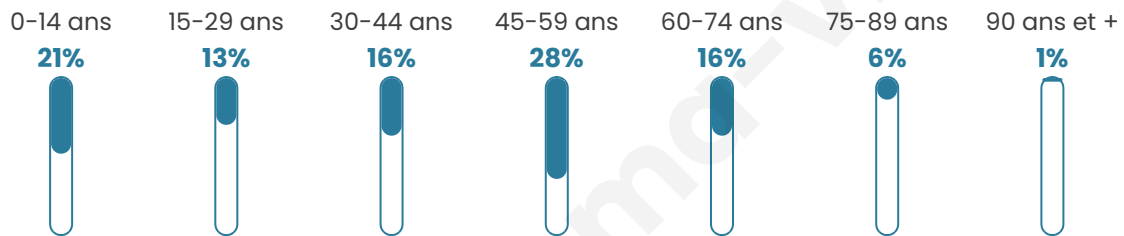

41 ans

Pop active

45.8%

Taux chômage

6.7%

Pop densité

114 h/km²

Revenu moyen

Tranche d'âge

Activité professionnelle

Niveau de diplôme

Composition des ménages

Profils électoraux

Premier tour

	Marine LE PEN	33.07 %
	Emmanuel MACRON	27.24 %
	Jean-Luc MÉLENCHON	16.34 %
	Jean LASSALLE	6.23 %
	Éric ZEMMOUR	5.45 %
	Yannick JADOT	3.50 %
	Valérie PÉCRESSÉ	3.50 %
	Fabien ROUSSEL	1.95 %
	Anne HIDALGO	1.17 %
	Philippe POUTOU	0.78 %
	Nicolas DUPONT- AIGNAN	0.78 %
	Nathalie ARTHAUD	0.00 %