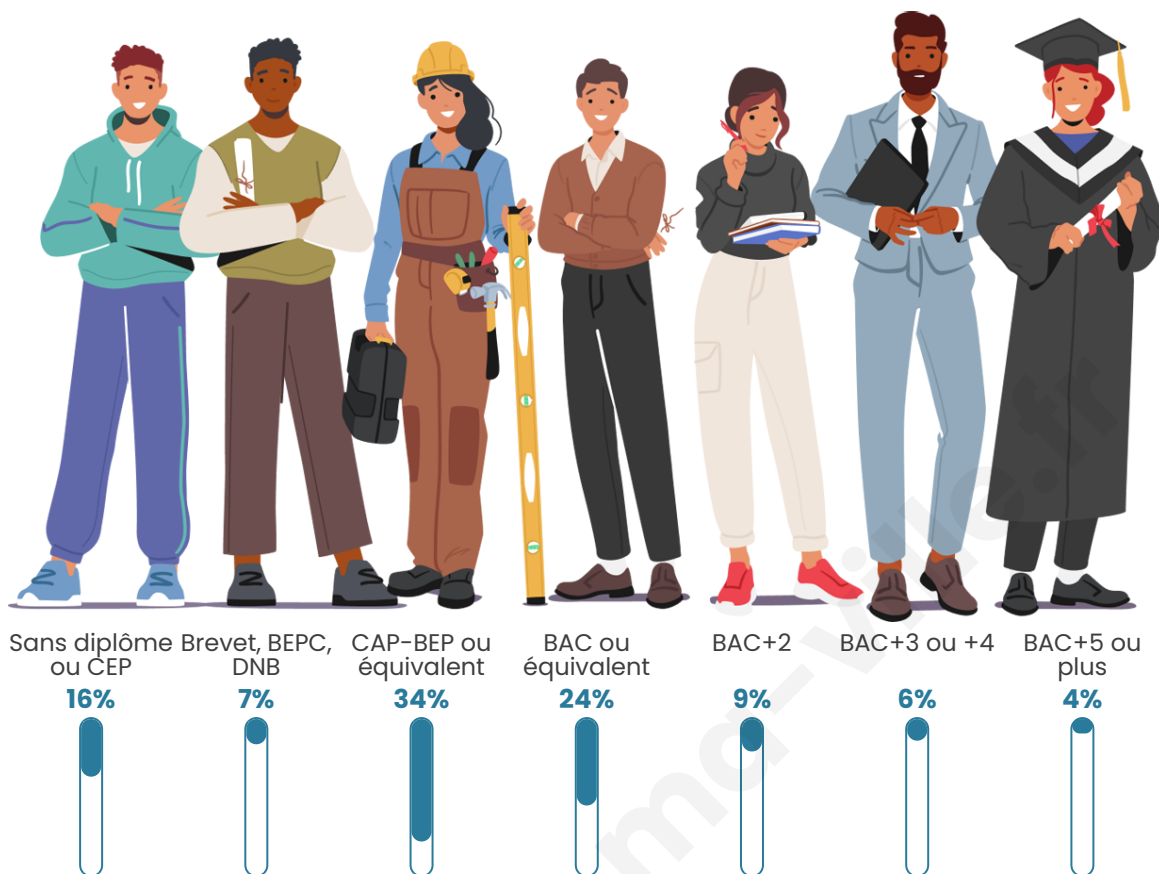

41 ans

Pop active

45.8%

Taux chômage

6.7%

Pop densité

114 h/km²

Revenu moyen

Tranche d'âge

Activité professionnelle

Niveau de diplôme

Composition des ménages

Profils électoraux

Premier tour

	Marine LE PEN	33.07 %
	Emmanuel MACRON	27.24 %
	Jean-Luc MÉLENCHON	16.34 %
	Jean LASSALLE	6.23 %
	Éric ZEMMOUR	5.45 %
	Yannick JADOT	3.50 %
	Valérie PÉCRESSÉ	3.50 %
	Fabien ROUSSEL	1.95 %
	Anne HIDALGO	1.17 %
	Philippe POUTOU	0.78 %
	Nicolas DUPONT- AIGNAN	0.78 %
	Nathalie ARTHAUD	0.00 %