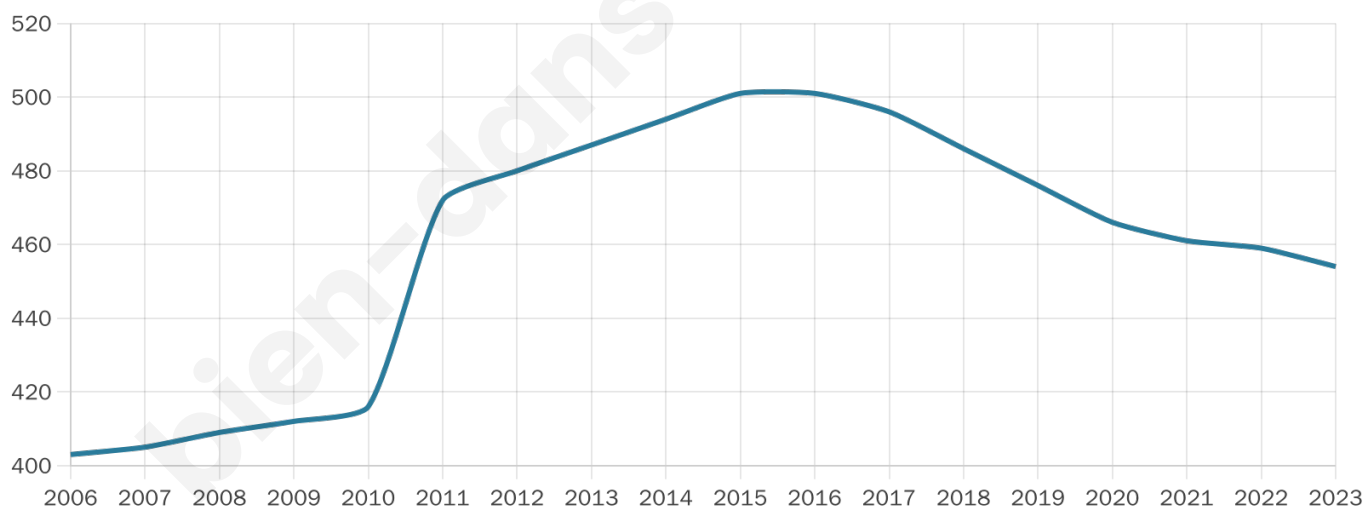

41 ans

Pop active

45.8%

Taux chômage

6.7%

Pop densité

114 h/km²

Revenu moyen

22 770 €/an

Evolution du nombre d'habitants

Sources : Institut national de la statistique et des études économiques (insee) selon Les dernières parutions officielles de 2024 portant sur les années 2020, 2021 et 2022.