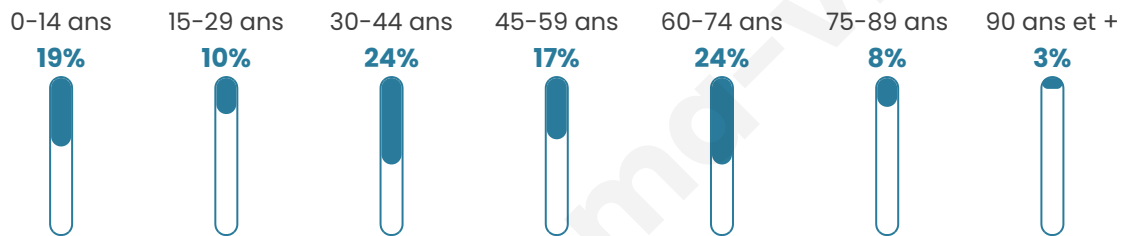

44 ans

Pop active

49.3%

Taux chômage

11.4%

Pop densité

13 h/km²

Revenu moyen

NC

Evolution du nombre d'habitants

Sources : Institut national de la statistique et des études économiques (insee) selon Les dernières parutions officielles de 2024 portant sur les années 2020, 2021 et 2022.

Tranche d'âge

Activité professionnelle

Niveau de diplôme

Composition des ménages

Profils électoraux

Premier tour

	Jean-Luc MÉLENCHON	32.65 %
	Emmanuel MACRON	24.49 %
	Marine LE PEN	12.24 %
	Jean LASSALLE	10.20 %
	Yannick JADOT	8.16 %
	Éric ZEMMOUR	4.08 %
	Valérie PÉCRESE	4.08 %
	Fabien ROUSSEL	2.04 %
	Philippe POUTOU	2.04 %
	Nathalie ARTHAUD	0.00 %
	Anne HIDALGO	0.00 %
	Nicolas DUPONT- AIGNAN	0.00 %