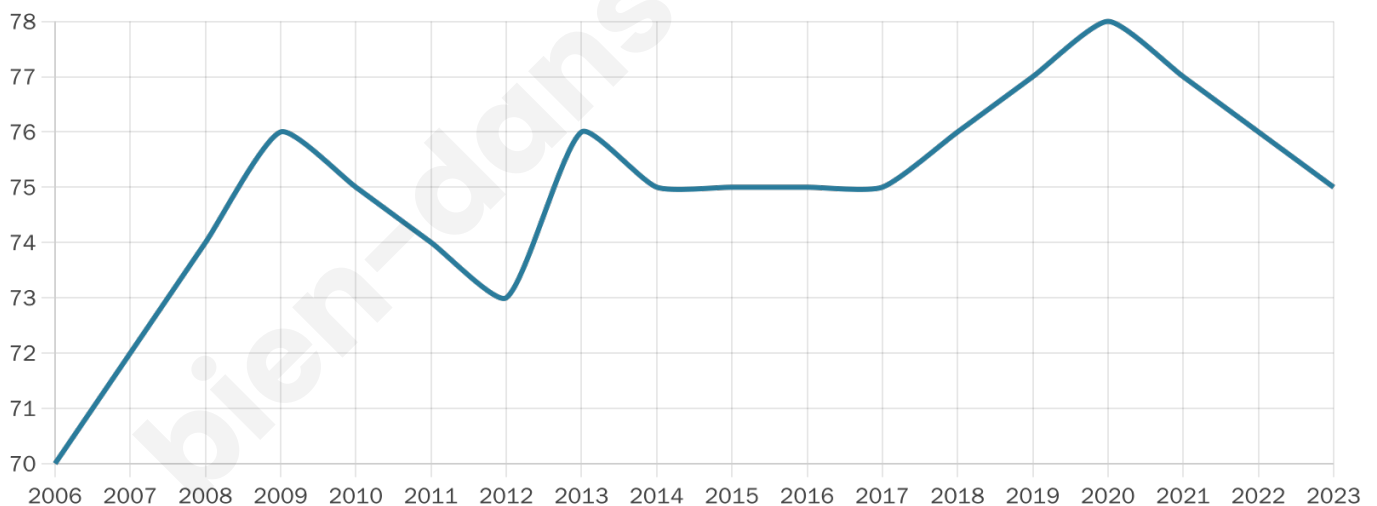

44 ans

Pop active

49.3%

Taux chômage

11.4%

Pop densité

13 h/km²

Revenu moyen

NC

Evolution du nombre d'habitants

Sources : Institut national de la statistique et des études économiques (insee) selon Les dernières parutions officielles de 2024 portant sur les années 2020, 2021 et 2022.