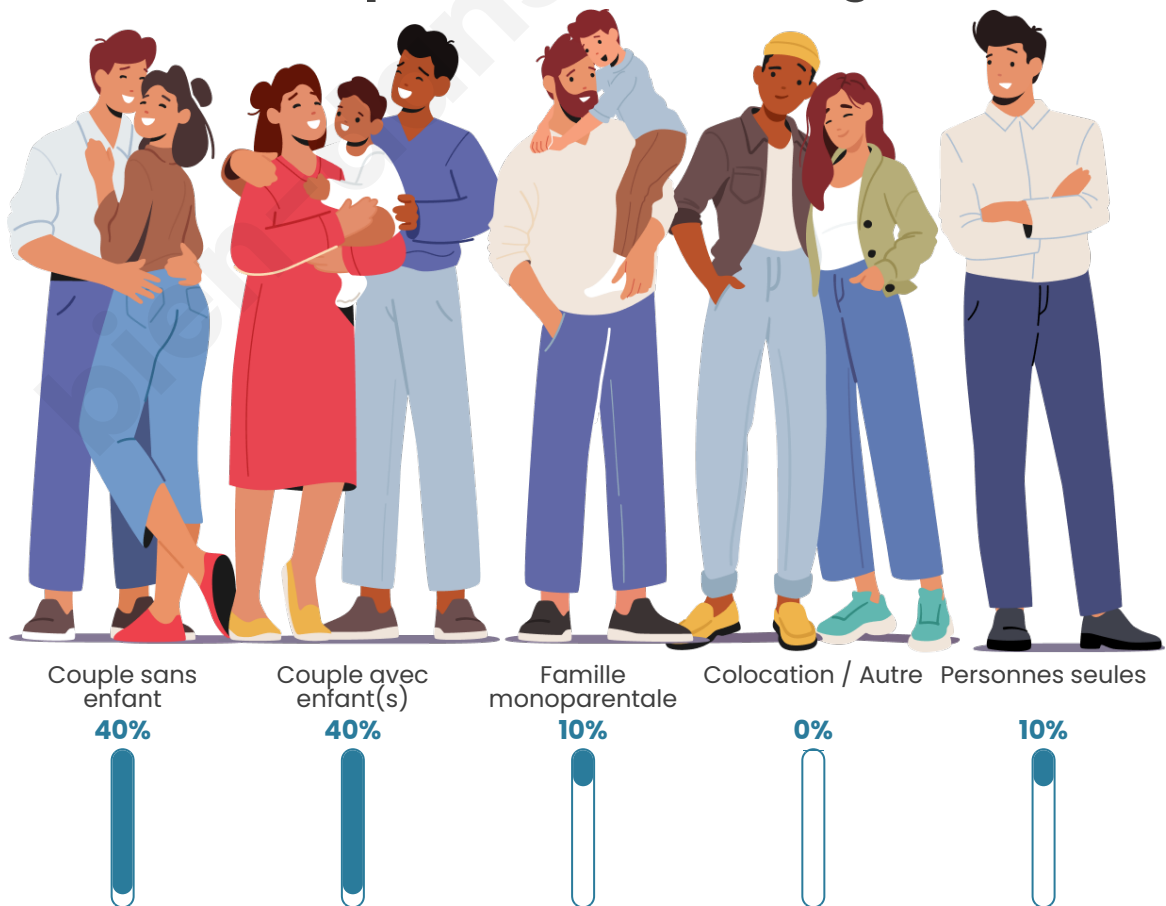

Tranche d'âge

Activité professionnelle

Niveau de diplôme

Composition des ménages

Profils électoraux

Premier tour

	Jean-Luc MÉLENCHON	32.65 %
	Emmanuel MACRON	24.49 %
	Marine LE PEN	12.24 %
	Jean LASSALLE	10.20 %
	Yannick JADOT	8.16 %
	Éric ZEMMOUR	4.08 %
	Valérie PÉCRESE	4.08 %
	Fabien ROUSSEL	2.04 %
	Philippe POUTOU	2.04 %
	Nathalie ARTHAUD	0.00 %
	Anne HIDALGO	0.00 %
	Nicolas DUPONT- AIGNAN	0.00 %