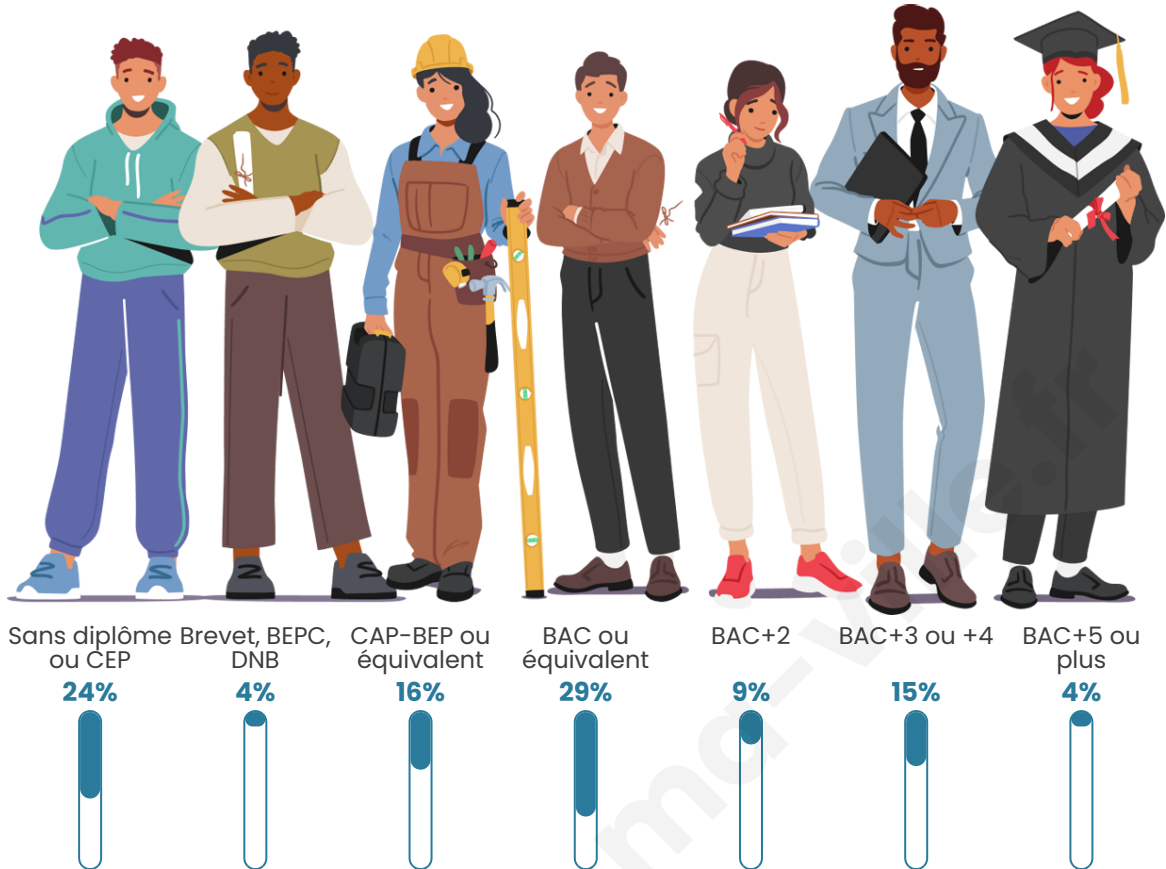

44 ans

Pop active

49.3%

Taux chômage

11.4%

Pop densité

13 h/km²

Revenu moyen

Tranche d'âge

Activité professionnelle

Niveau de diplôme

Composition des ménages

Profils électoraux

Premier tour

	Jean-Luc MÉLENCHON	32.65 %
	Emmanuel MACRON	24.49 %
	Marine LE PEN	12.24 %
	Jean LASSALLE	10.20 %
	Yannick JADOT	8.16 %
	Éric ZEMMOUR	4.08 %
	Valérie PÉCRESE	4.08 %
	Fabien ROUSSEL	2.04 %
	Philippe POUTOU	2.04 %
	Nathalie ARTHAUD	0.00 %
	Anne HIDALGO	0.00 %
	Nicolas DUPONT- AIGNAN	0.00 %