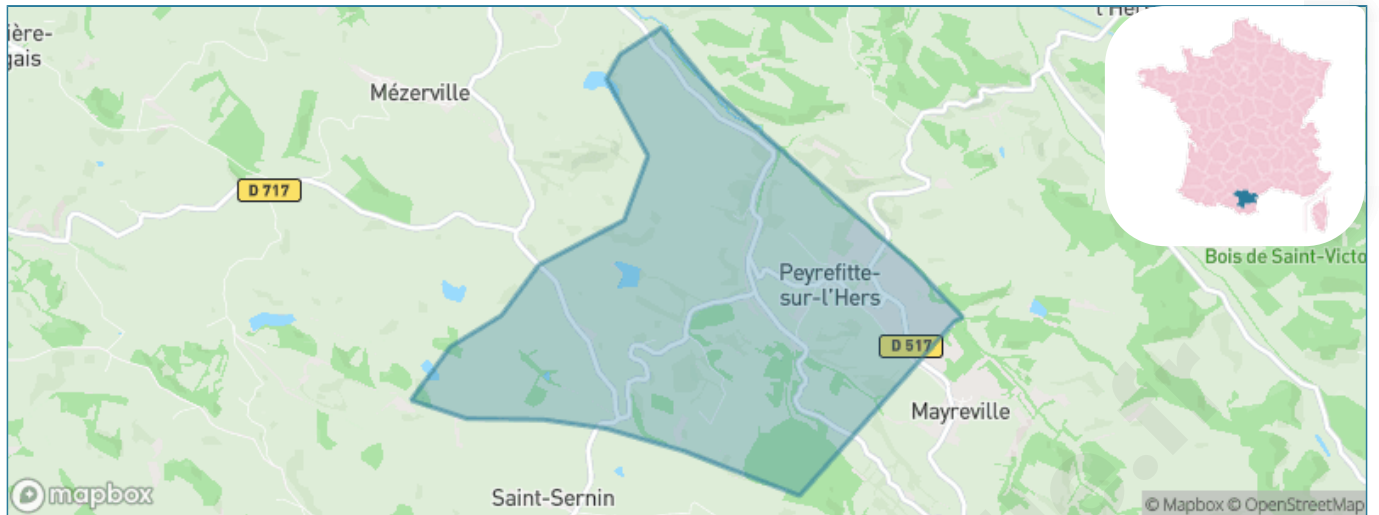

Version web

Ville de Peyrefitte-sur- l'Hers

Présenté par

BIEN dans
ma **VILLE** 

Sommaire

Situation géographique	3
Statistiques sur la population	4
Evolution du nombre d'habitants	4
Tranche d'âge	5
0-14 ans	5
15-29 ans	5
30-44 ans	5
45-59 ans	5
60-74 ans	5
75-89 ans	5
90 ans et +	5
Activité professionnelle	5
Agriculteurs	5
Artisans, Commerçants	5
Cadres et sup.	5
Professions intermédiaires	5
Employé	5
Ouvrier	5
Retraité	5
Autres	5
Niveau de diplôme	6
Sans diplôme ou CEP	6
Brevet, BEPC, DNB	6
CAP-BEP ou équivalent	6
BAC ou équivalent	6
BAC+2	6
BAC+3 ou +4	6
BAC+5 ou plus	6
Composition des ménages	6
Couple sans enfant	6
Couple avec enfant(s)	6
Famille monoparentale	6
Colocation / Autre	6
Personnes seules	6
Profils électoraux	7
Premier tour	7
Sécurité	8
Evolution du nombre d'infractions	8
Pour comparer	9
Services à la population	10
Commerce	10
Éducation	10
Villes autour de Peyrefitte-sur-l'Hers	12

Situation géographique

i Informations clés

- **Région** : Occitanie
- **Département** : Aude
- **Code postal** : 11410
- **Superficie** : 6 km²

Statistiques sur la population

Nombre d'habitants

75

Age moyen