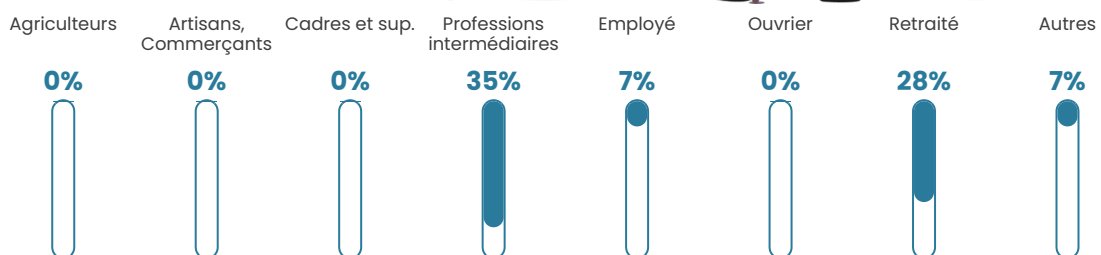

44 ans

Pop active

49.3%

Taux chômage

11.4%

Pop densité

13 h/km²

Revenu moyen

NC

Evolution du nombre d'habitants

Sources : Institut national de la statistique et des études économiques (insee) selon Les dernières parutions officielles de 2024 portant sur les années 2020, 2021 et 2022.

Tranche d'âge

Activité professionnelle

Niveau de diplôme

Composition des ménages

Profils électoraux

Premier tour

	Jean-Luc MÉLENCHON	32.65 %
	Emmanuel MACRON	24.49 %
	Marine LE PEN	12.24 %
	Jean LASSALLE	10.20 %
	Yannick JADOT	8.16 %
	Éric ZEMMOUR	4.08 %
	Valérie PÉCRESE	4.08 %
	Fabien ROUSSEL	2.04 %
	Philippe POUTOU	2.04 %
	Nathalie ARTHAUD	0.00 %
	Anne HIDALGO	0.00 %
	Nicolas DUPONT- AIGNAN	0.00 %