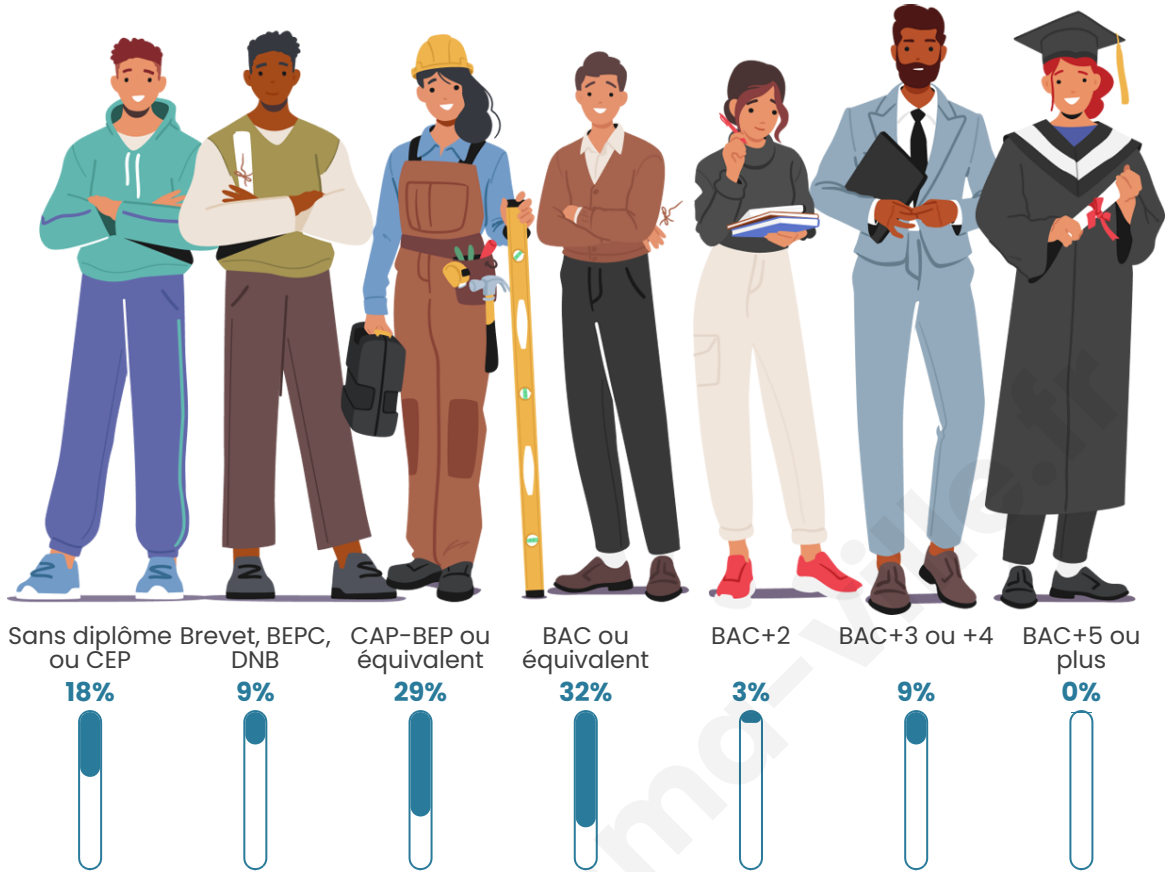

Tranche d'âge

Activité professionnelle

Niveau de diplôme

Composition des ménages

Profils électoraux

Premier tour

	Jean-Luc MÉLENCHON	28.13 %
	Marine LE PEN	21.88 %
	Emmanuel MACRON	15.63 %
	Jean LASSALLE	9.38 %
	Yannick JADOT	9.38 %
	Fabien ROUSSEL	6.25 %
	Nicolas DUPONT- AIGNAN	6.25 %
	Éric ZEMMOUR	3.13 %
	Nathalie ARTHAUD	0.00 %
	Anne HIDALGO	0.00 %
	Valérie PÉCRESSE	0.00 %
	Philippe POUTOU	0.00 %