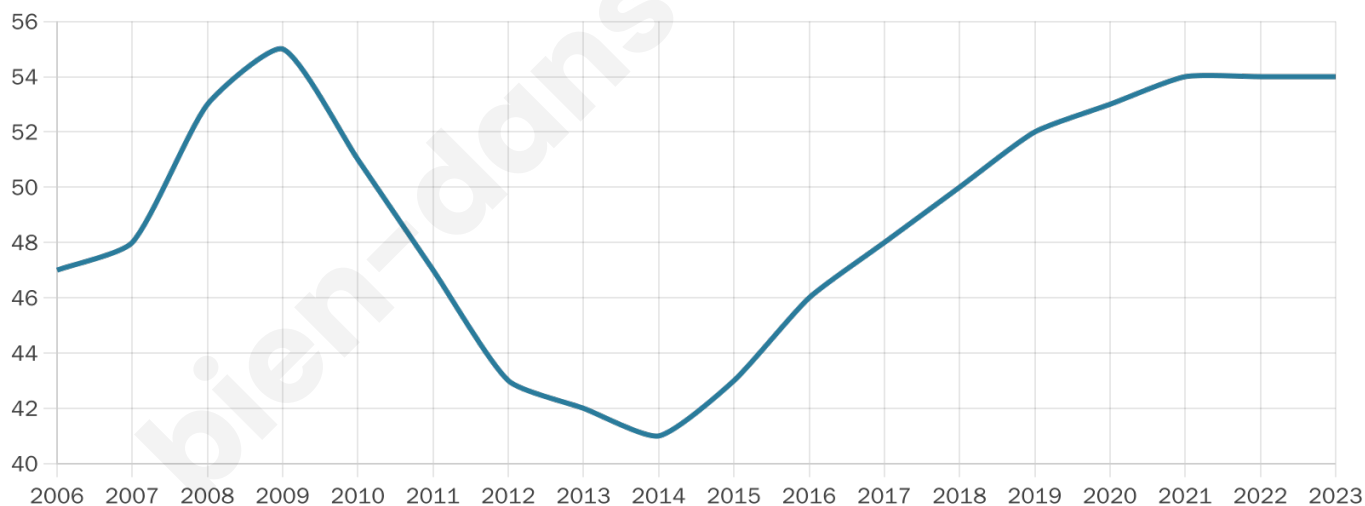

38 ans

Pop active

38.9%

Taux chômage

17.9%

Pop densité

9 h/km²

Revenu moyen

NC

Evolution du nombre d'habitants

Sources : Institut national de la statistique et des études économiques (insee) selon Les dernières parutions officielles de 2024 portant sur les années 2020, 2021 et 2022.