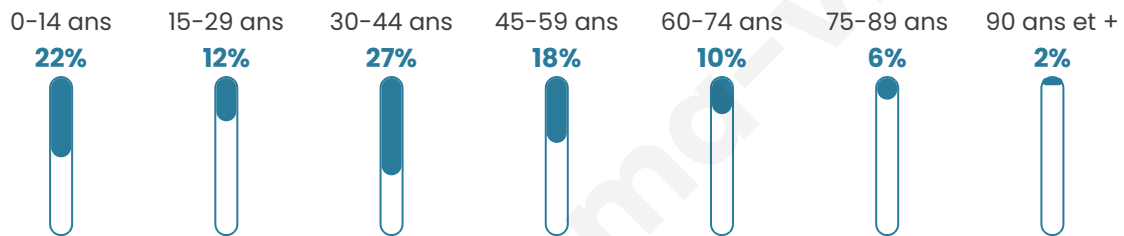

38 ans

Pop active

38.9%

Taux chômage

17.9%

Pop densité

9 h/km²

Revenu moyen

NC

Evolution du nombre d'habitants

Sources : Institut national de la statistique et des études économiques (insee) selon Les dernières parutions officielles de 2024 portant sur les années 2020, 2021 et 2022.

Tranche d'âge

Activité professionnelle

Niveau de diplôme

Composition des ménages

Profils électoraux

Premier tour

	Jean-Luc MÉLENCHON	28.13 %
	Marine LE PEN	21.88 %
	Emmanuel MACRON	15.63 %
	Jean LASSALLE	9.38 %
	Yannick JADOT	9.38 %
	Fabien ROUSSEL	6.25 %
	Nicolas DUPONT- AIGNAN	6.25 %
	Éric ZEMMOUR	3.13 %
	Nathalie ARTHAUD	0.00 %
	Anne HIDALGO	0.00 %
	Valérie PÉCRESSE	0.00 %
	Philippe POUTOU	0.00 %