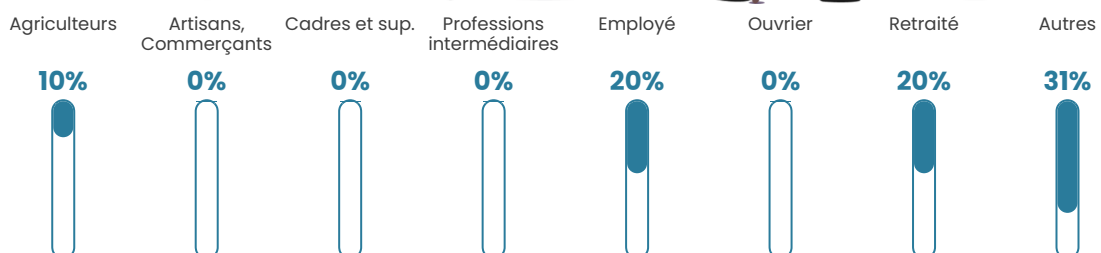

NC

Evolution du nombre d'habitants

Sources : Institut national de la statistique et des études économiques (insee) selon Les dernières parutions officielles de 2024 portant sur les années 2020, 2021 et 2022.

Tranche d'âge

Activité professionnelle

Niveau de diplôme

Composition des ménages

Profils électoraux

Premier tour

	Jean-Luc MÉLENCHON	28.13 %
	Marine LE PEN	21.88 %
	Emmanuel MACRON	15.63 %
	Jean LASSALLE	9.38 %
	Yannick JADOT	9.38 %
	Fabien ROUSSEL	6.25 %
	Nicolas DUPONT- AIGNAN	6.25 %
	Éric ZEMMOUR	3.13 %
	Nathalie ARTHAUD	0.00 %
	Anne HIDALGO	0.00 %
	Valérie PÉCRESSE	0.00 %
	Philippe POUTOU	0.00 %