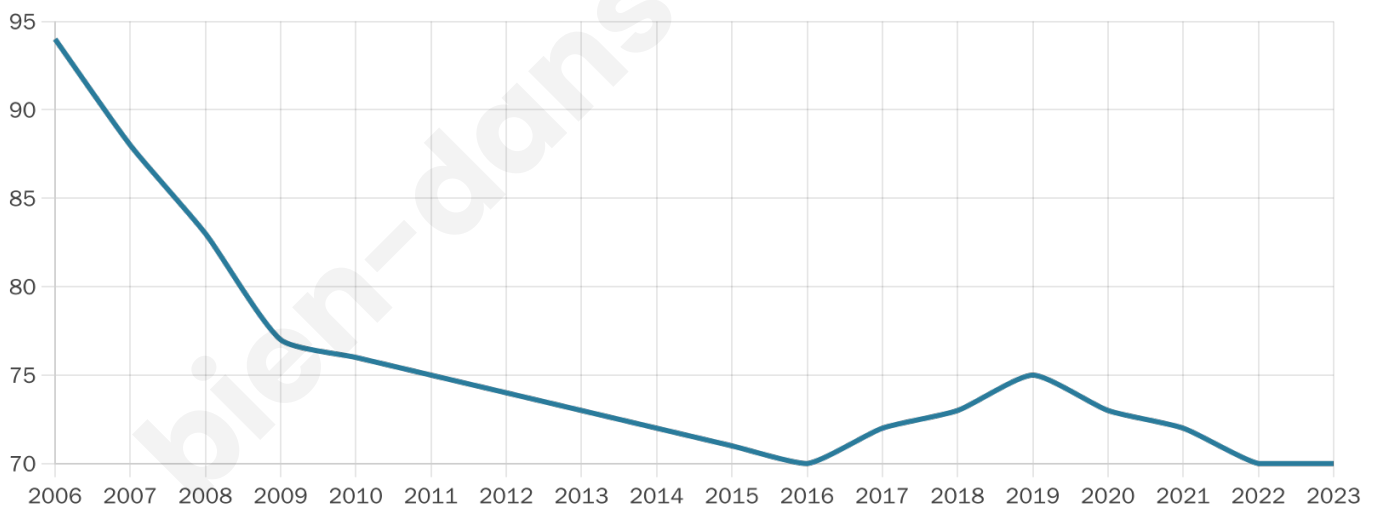

51 ans

Pop active

28.6%

Taux chômage

7.7%

Pop densité

14 h/km²

Revenu moyen

NC

Evolution du nombre d'habitants

Sources : Institut national de la statistique et des études économiques (insee) selon Les dernières parutions officielles de 2024 portant sur les années 2020, 2021 et 2022.