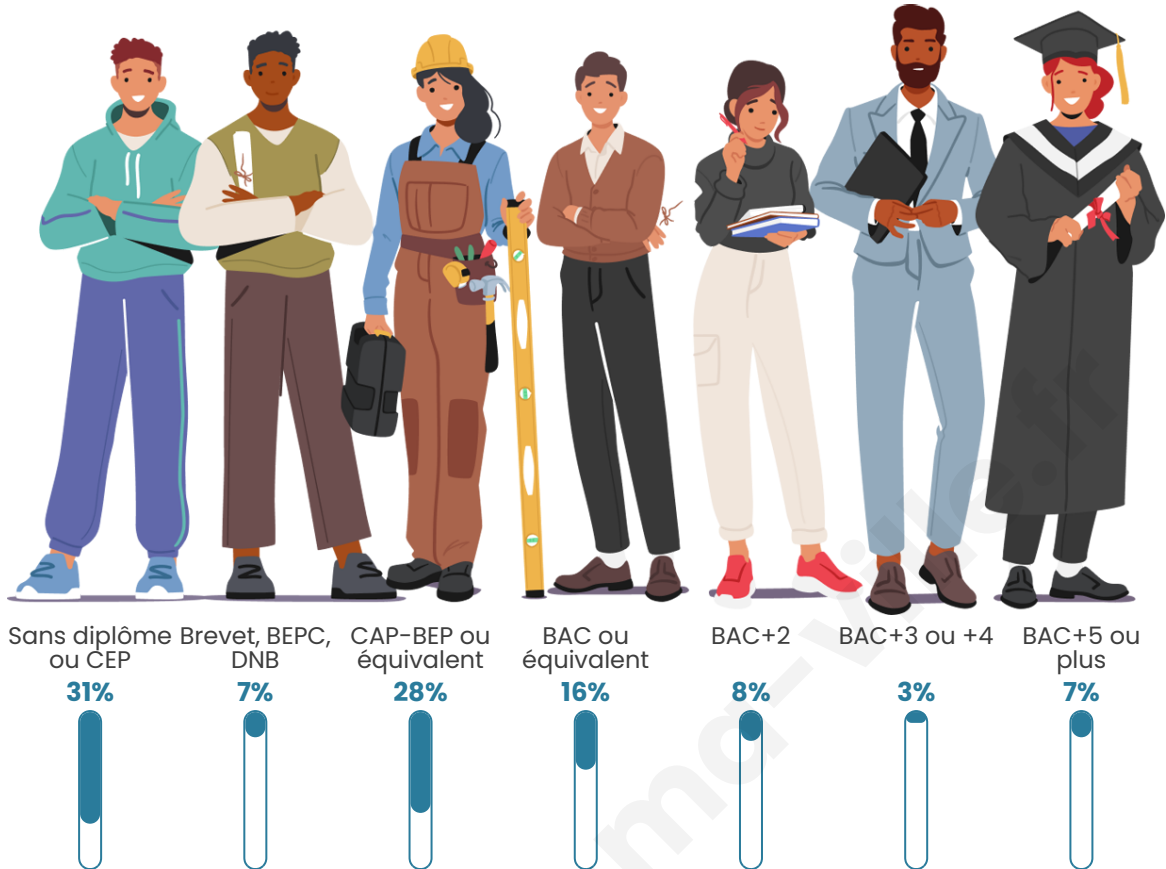

Tranche d'âge

Activité professionnelle

bien-dans-ma-ville.fr

Niveau de diplôme

Composition des ménages

Profils électoraux

Premier tour

	Emmanuel MACRON	23.53 %
	Marine LE PEN	23.53 %
	Jean LASSALLE	21.57 %
	Valérie PÉCRESE	13.73 %
	Jean-Luc MÉLENCHON	7.84 %
	Anne HIDALGO	5.88 %
	Fabien ROUSSEL	1.96 %
	Yannick JADOT	1.96 %
	Nathalie ARTHAUD	0.00 %
	Éric ZEMMOUR	0.00 %
	Philippe POUTOU	0.00 %
	Nicolas DUPONT- AIGNAN	0.00 %