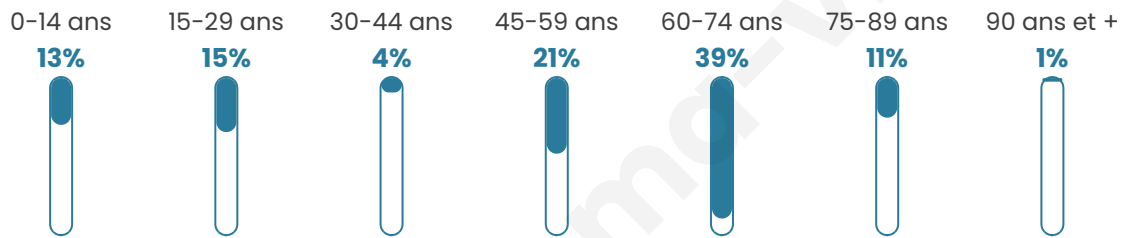

51 ans

Pop active

28.6%

Taux chômage

7.7%

Pop densité

14 h/km²

Revenu moyen

NC

Evolution du nombre d'habitants

Sources : Institut national de la statistique et des études économiques (insee) selon Les dernières parutions officielles de 2024 portant sur les années 2020, 2021 et 2022.

Tranche d'âge

Activité professionnelle

bien-dans-ma-ville.fr

Niveau de diplôme

Composition des ménages

Profils électoraux

Premier tour

	Emmanuel MACRON	23.53 %
	Marine LE PEN	23.53 %
	Jean LASSALLE	21.57 %
	Valérie PÉCRESE	13.73 %
	Jean-Luc MÉLENCHON	7.84 %
	Anne HIDALGO	5.88 %
	Fabien ROUSSEL	1.96 %
	Yannick JADOT	1.96 %
	Nathalie ARTHAUD	0.00 %
	Éric ZEMMOUR	0.00 %
	Philippe POUTOU	0.00 %
	Nicolas DUPONT- AIGNAN	0.00 %