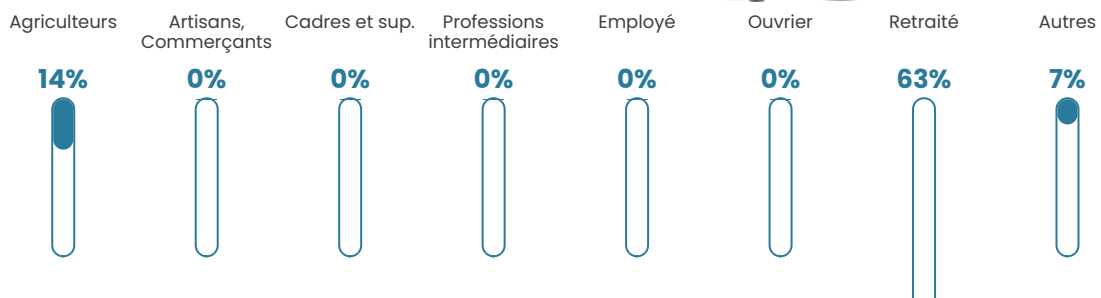

51 ans

Pop active

28.6%

Taux chômage

7.7%

Pop densité

14 h/km²

Revenu moyen

NC

Evolution du nombre d'habitants

Sources : Institut national de la statistique et des études économiques (insee) selon Les dernières parutions officielles de 2024 portant sur les années 2020, 2021 et 2022.

Tranche d'âge

Activité professionnelle

bien-dans-ma-ville.fr

Niveau de diplôme

Composition des ménages

Profils électoraux

Premier tour

	Emmanuel MACRON	23.53 %
	Marine LE PEN	23.53 %
	Jean LASSALLE	21.57 %
	Valérie PÉCRESE	13.73 %
	Jean-Luc MÉLENCHON	7.84 %
	Anne HIDALGO	5.88 %
	Fabien ROUSSEL	1.96 %
	Yannick JADOT	1.96 %
	Nathalie ARTHAUD	0.00 %
	Éric ZEMMOUR	0.00 %
	Philippe POUTOU	0.00 %
	Nicolas DUPONT- AIGNAN	0.00 %