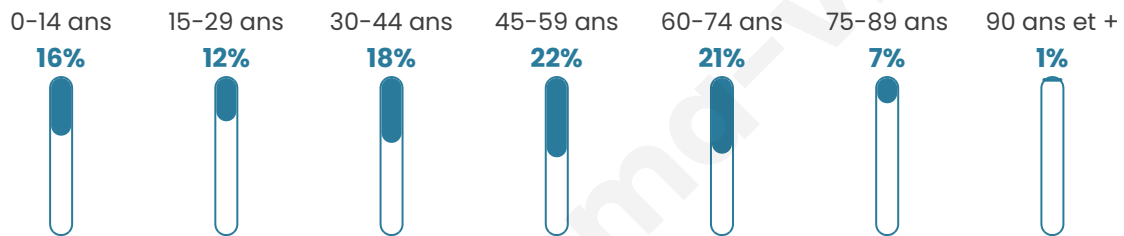

# Statistiques sur la population

Nombre d'habitants

**5 771**

Age moyen

**44 ans**

Pop active

**45.4%**

Taux chômage

**7%**

Pop densité

**444 h/km<sup>2</sup>**

Revenu moyen

**27 300 €/an**

## Evolution du nombre d'habitants

Sources : Institut national de la statistique et des études économiques (insee) selon Les dernières parutions officielles de 2024 portant sur les années 2020, 2021 et 2022.

## Tranche d'âge