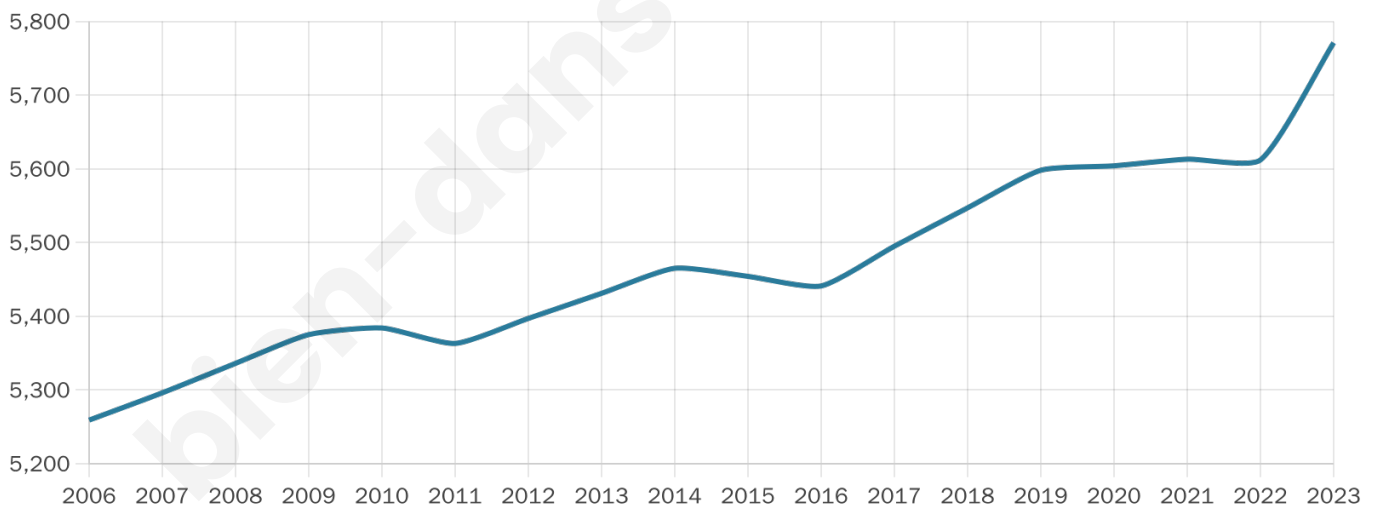

# Statistiques sur la population

Nombre d'habitants

**5 771**

Age moyen

**44 ans**

Pop active

**45.4%**

Taux chômage

**7%**

Pop densité

**444 h/km<sup>2</sup>**

Revenu moyen

**27 300 €/an**

## Evolution du nombre d'habitants

Sources : Institut national de la statistique et des études économiques (insee) selon Les dernières parutions officielles de 2024 portant sur les années 2020, 2021 et 2022.