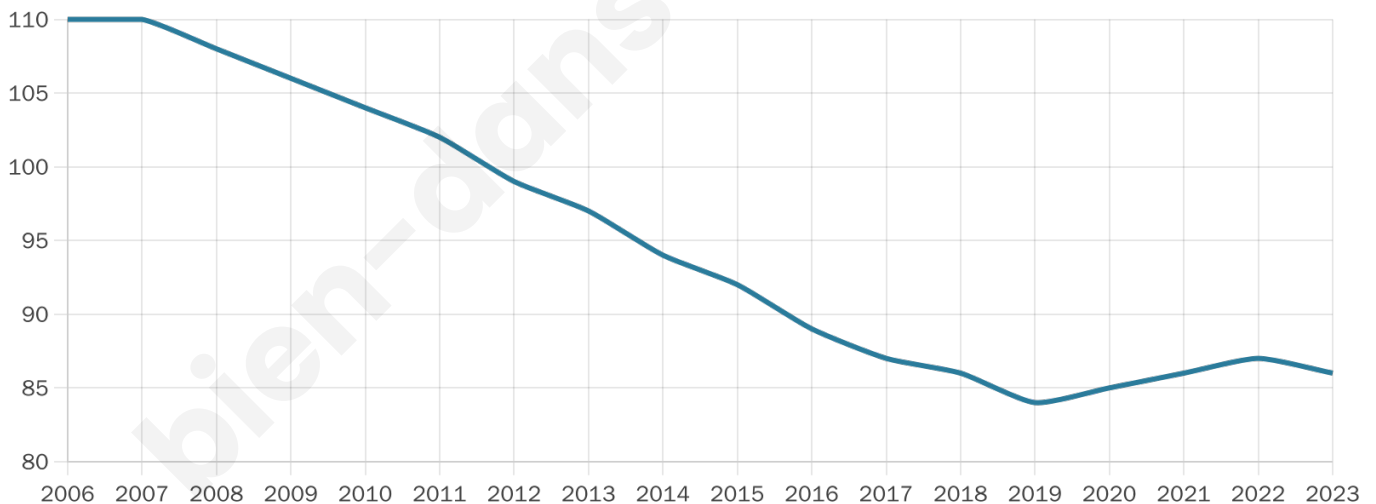

86

Age moyen

51 ans

Pop active

48.8%

Taux chômage

4%

Pop densité

4 h/km²

Revenu moyen

NC

Evolution du nombre d'habitants

Sources : Institut national de la statistique et des études économiques (insee) selon Les dernières parutions officielles de 2024 portant sur les années 2020, 2021 et 2022.