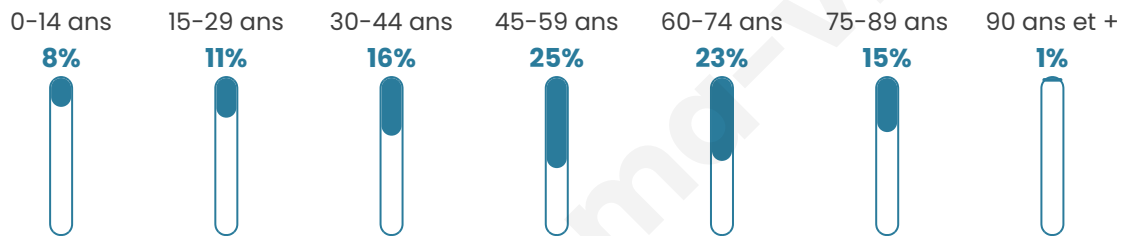

86

Age moyen

51 ans

Pop active

48.8%

Taux chômage

4%

Pop densité

4 h/km²

Revenu moyen

NC

Evolution du nombre d'habitants

Sources : Institut national de la statistique et des études économiques (insee) selon Les dernières parutions officielles de 2024 portant sur les années 2020, 2021 et 2022.

Tranche d'âge

Activité professionnelle

Niveau de diplôme

Composition des ménages

Profils électoraux

Premier tour

	Marine LE PEN	25.00 %
	Emmanuel MACRON	18.75 %
	Jean LASSALLE	15.63 %
	Jean-Luc MÉLENCHON	15.63 %
	Valérie PÉCRESSE	15.63 %
	Éric ZEMMOUR	4.69 %
	Fabien ROUSSEL	1.56 %
	Philippe POUTOU	1.56 %
	Nicolas DUPONT-AIGNAN	1.56 %
	Nathalie ARTHAUD	0.00 %
	Anne HIDALGO	0.00 %
	Yannick JADOT	0.00 %

91 inscrits

Participation : 71.43%

Votes blancs : 1.54%

Votes nuls : 0.00%

Second tour

	Emmanuel MACRON	41,51 %
	Marine LE PEN	58,49 %

91 inscrits

Participation : 64.84%