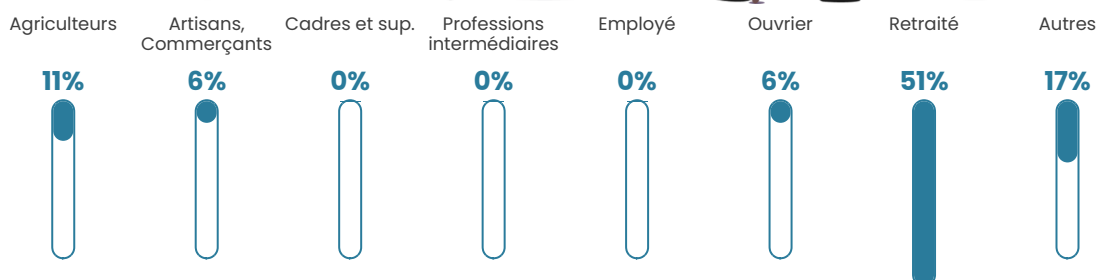

4 h/km²

Revenu moyen

NC

Evolution du nombre d'habitants

Sources : Institut national de la statistique et des études économiques (insee) selon Les dernières parutions officielles de 2024 portant sur les années 2020, 2021 et 2022.

Tranche d'âge

Activité professionnelle

Niveau de diplôme

Composition des ménages

Profils électoraux

Premier tour

	Marine LE PEN	25.00 %
	Emmanuel MACRON	18.75 %
	Jean LASSALLE	15.63 %
	Jean-Luc MÉLENCHON	15.63 %
	Valérie PÉCRESSE	15.63 %
	Éric ZEMMOUR	4.69 %
	Fabien ROUSSEL	1.56 %
	Philippe POUTOU	1.56 %
	Nicolas DUPONT-AIGNAN	1.56 %
	Nathalie ARTHAUD	0.00 %
	Anne HIDALGO	0.00 %
	Yannick JADOT	0.00 %