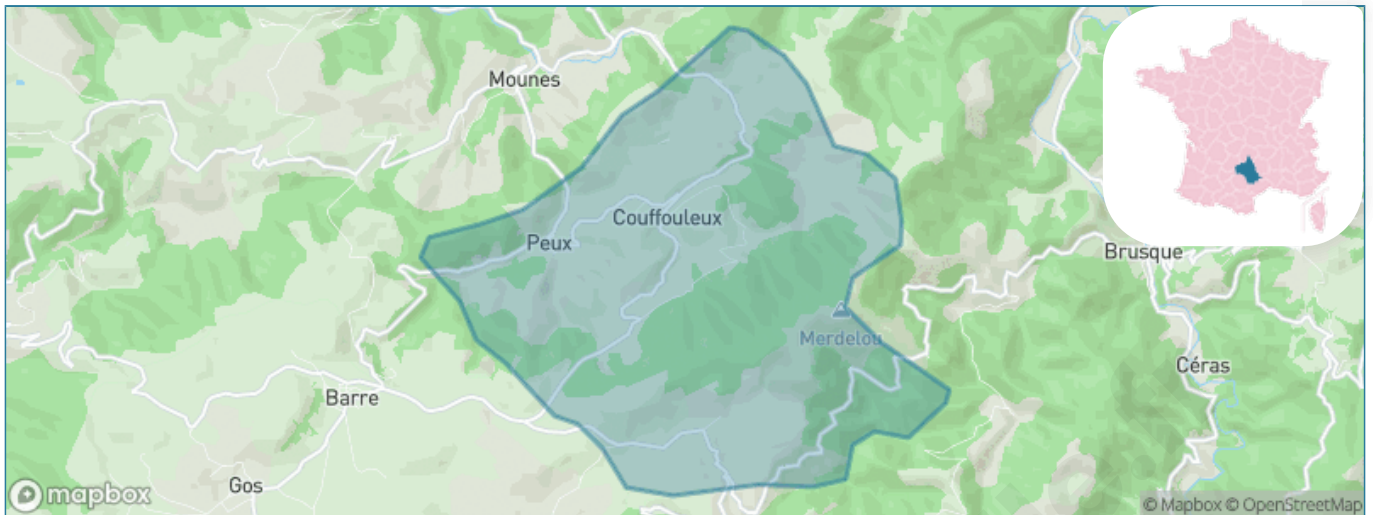

Version web

Ville de Peux-et- Couffouleux

Présenté par

BIEN dans
ma **VILLE** 

Sommaire

Situation géographique	3
Statistiques sur la population	4
Evolution du nombre d'habitants	4
Tranche d'âge	5
0-14 ans	5
15-29 ans	5
30-44 ans	5
45-59 ans	5
60-74 ans	5
75-89 ans	5
90 ans et +	5
Activité professionnelle	5
Agriculteurs	5
Artisans, Commerçants	5
Cadres et sup.	5
Professions intermédiaires	5
Employé	5
Ouvrier	5
Retraité	5
Autres	5
Niveau de diplôme	6
Sans diplôme ou CEP	6
Brevet, BEPC, DNB	6
CAP-BEP ou équivalent	6
BAC ou équivalent	6
BAC+2	6
BAC+3 ou +4	6
BAC+5 ou plus	6
Composition des ménages	6
Couple sans enfant	6
Couple avec enfant(s)	6
Famille monoparentale	6
Colocation / Autre	6
Personnes seules	6
Profils électoraux	7
Premier tour	7
Sécurité	8
Evolution du nombre d'infractions	8
Pour comparer	9
Services à la population	10
Commerce	10
Éducation	10
Villes autour de Peux-et-Couffouleux	12

Situation géographique

i Informations clés

- **Région** : Occitanie
- **Département** : Aveyron
- **Code postal** : 12360
- **Superficie** : 21 km²

AVEYRON

LE DÉPARTEMENT

Statistiques sur la population

Nombre d'habitants