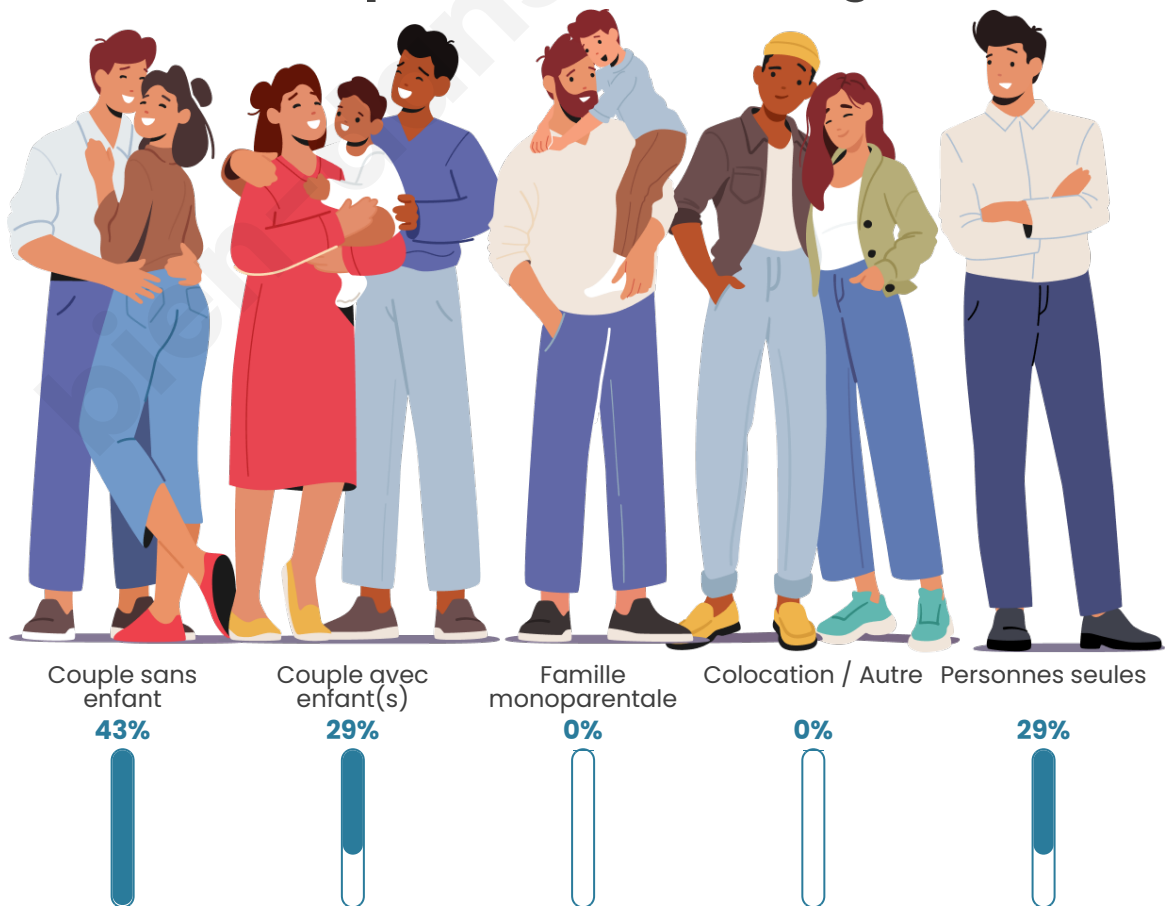

Tranche d'âge

Activité professionnelle

Niveau de diplôme

Composition des ménages

Profils électoraux

Premier tour

	Marine LE PEN	25.00 %
	Emmanuel MACRON	18.75 %
	Jean LASSALLE	15.63 %
	Jean-Luc MÉLENCHON	15.63 %
	Valérie PÉCRESSE	15.63 %
	Éric ZEMMOUR	4.69 %
	Fabien ROUSSEL	1.56 %
	Philippe POUTOU	1.56 %
	Nicolas DUPONT-AIGNAN	1.56 %
	Nathalie ARTHAUD	0.00 %
	Anne HIDALGO	0.00 %
	Yannick JADOT	0.00 %