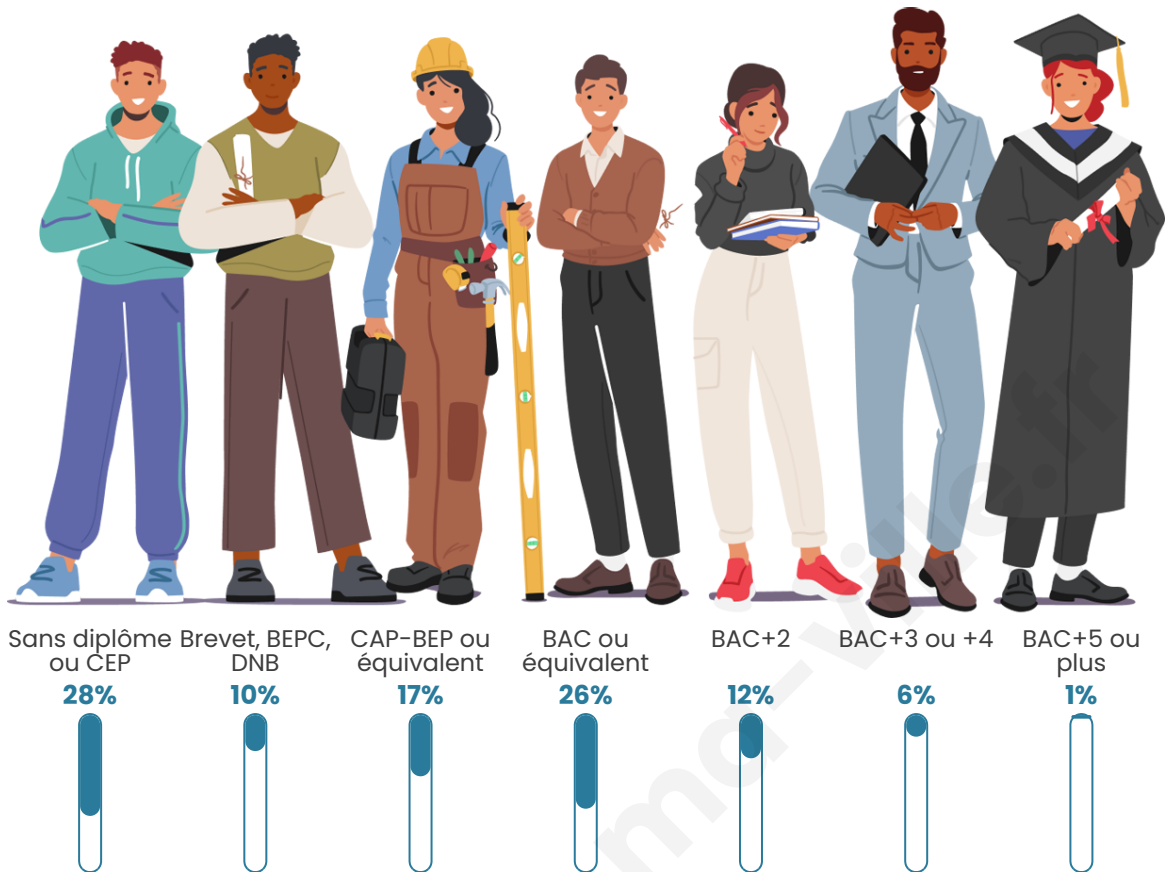

86

Age moyen

51 ans

Pop active

48.8%

Taux chômage

4%

Pop densité

Tranche d'âge

Activité professionnelle

Niveau de diplôme

Composition des ménages

Profils électoraux

Premier tour

	Marine LE PEN	25.00 %
	Emmanuel MACRON	18.75 %
	Jean LASSALLE	15.63 %
	Jean-Luc MÉLENCHON	15.63 %
	Valérie PÉCRESSE	15.63 %
	Éric ZEMMOUR	4.69 %
	Fabien ROUSSEL	1.56 %
	Philippe POUTOU	1.56 %
	Nicolas DUPONT-AIGNAN	1.56 %
	Nathalie ARTHAUD	0.00 %
	Anne HIDALGO	0.00 %
	Yannick JADOT	0.00 %