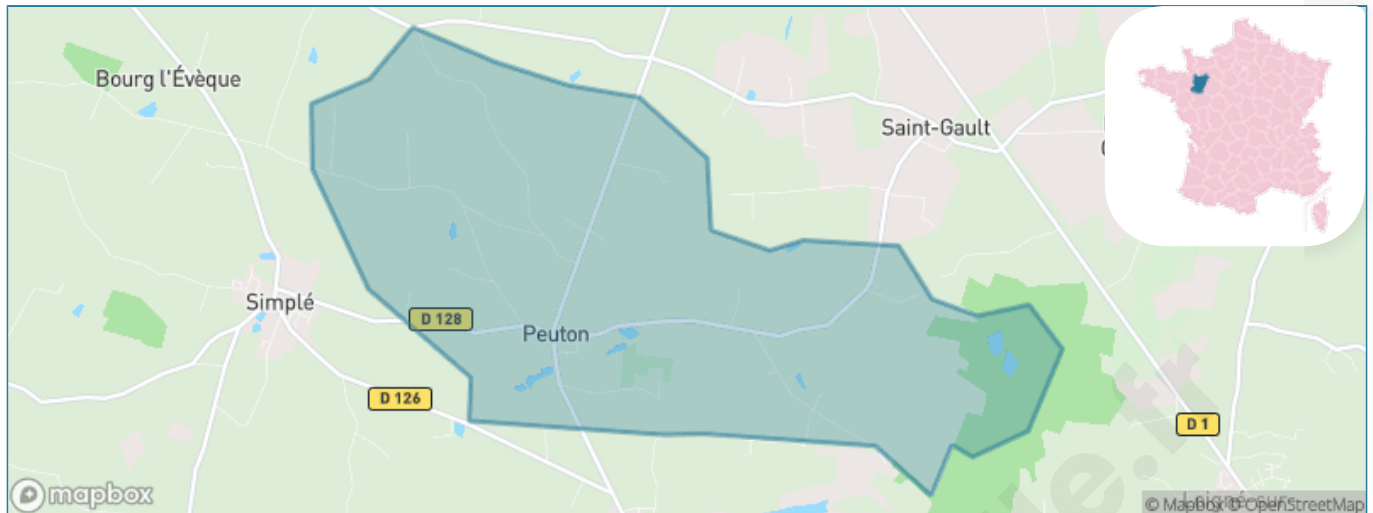

Version web

Ville de Peuton

Présenté par

BIEN dans
ma **VILLE** 

Sommaire

Situation géographique	3
Statistiques sur la population	4
Evolution du nombre d'habitants	4
Tranche d'âge	5
0-14 ans	5
15-29 ans	5
30-44 ans	5
45-59 ans	5
60-74 ans	5
75-89 ans	5
90 ans et +	5
Activité professionnelle	5
Agriculteurs	5
Artisans, Commerçants	5
Cadres et sup.	5
Professions intermédiaires	5
Employé	5
Ouvrier	5
Retraité	5
Autres	5
Niveau de diplôme	6
Sans diplôme ou CEP	6
Brevet, BEPC, DNB	6
CAP-BEP ou équivalent	6
BAC ou équivalent	6
BAC+2	6
BAC+3 ou +4	6
BAC+5 ou plus	6
Composition des ménages	6
Couple sans enfant	6
Couple avec enfant(s)	6
Famille monoparentale	6
Colocation / Autre	6
Personnes seules	6
Profils électoraux	7
Premier tour	7
Sécurité	8
Evolution du nombre d'infractions	8
Pour comparer	9
Services à la population	10
Commerce	10
Éducation	10
Villes autour de Peuton	11

Situation géographique

i Informations clés

- **Région** : Pays de la Loire
- **Département** : Mayenne
- **Code postal** : 53360
- **Superficie** : 10 km²

Statistiques sur la population

Nombre d'habitants