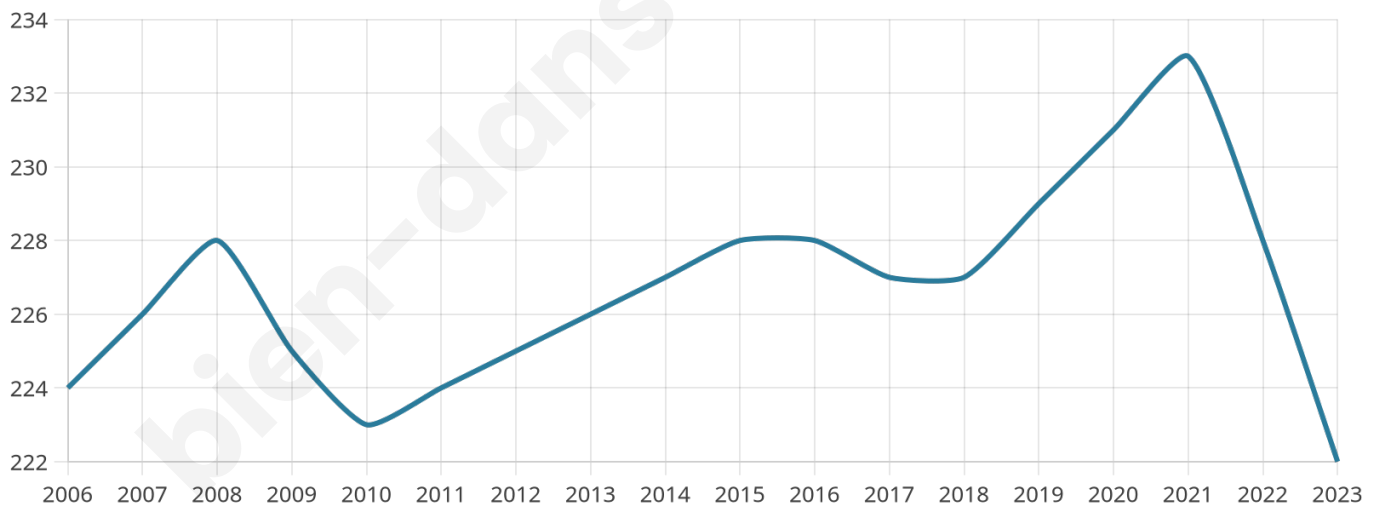

222

Age moyen

36 ans

Pop active

58.1%

Taux chômage

3.3%

Pop densité

22 h/km²

Revenu moyen

24 420 €/an

Evolution du nombre d'habitants

Sources : Institut national de la statistique et des études économiques (insee) selon Les dernières parutions officielles de 2024 portant sur les années 2020, 2021 et 2022.