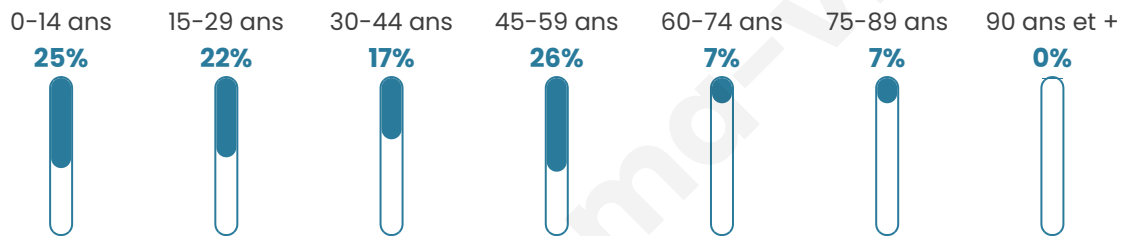

222

Age moyen

36 ans

Pop active

58.1%

Taux chômage

3.3%

Pop densité

22 h/km²

Revenu moyen

24 420 €/an

Evolution du nombre d'habitants

Sources : Institut national de la statistique et des études économiques (insee) selon Les dernières parutions officielles de 2024 portant sur les années 2020, 2021 et 2022.

Tranche d'âge

Activité professionnelle

Niveau de diplôme

Composition des ménages

Profils électoraux

Premier tour

	Emmanuel MACRON	38.16 %
	Marine LE PEN	30.92 %
	Jean-Luc MÉLENCHON	9.21 %
	Valérie PÉCRESSÉ	5.92 %
	Jean LASSALLE	3.95 %
	Éric ZEMMOUR	3.29 %
	Yannick JADOT	3.29 %
	Nicolas DUPONT- AIGNAN	3.29 %
	Fabien ROUSSEL	1.32 %
	Nathalie ARTHAUD	0.66 %
	Anne HIDALGO	0.00 %
	Philippe POUTOU	0.00 %