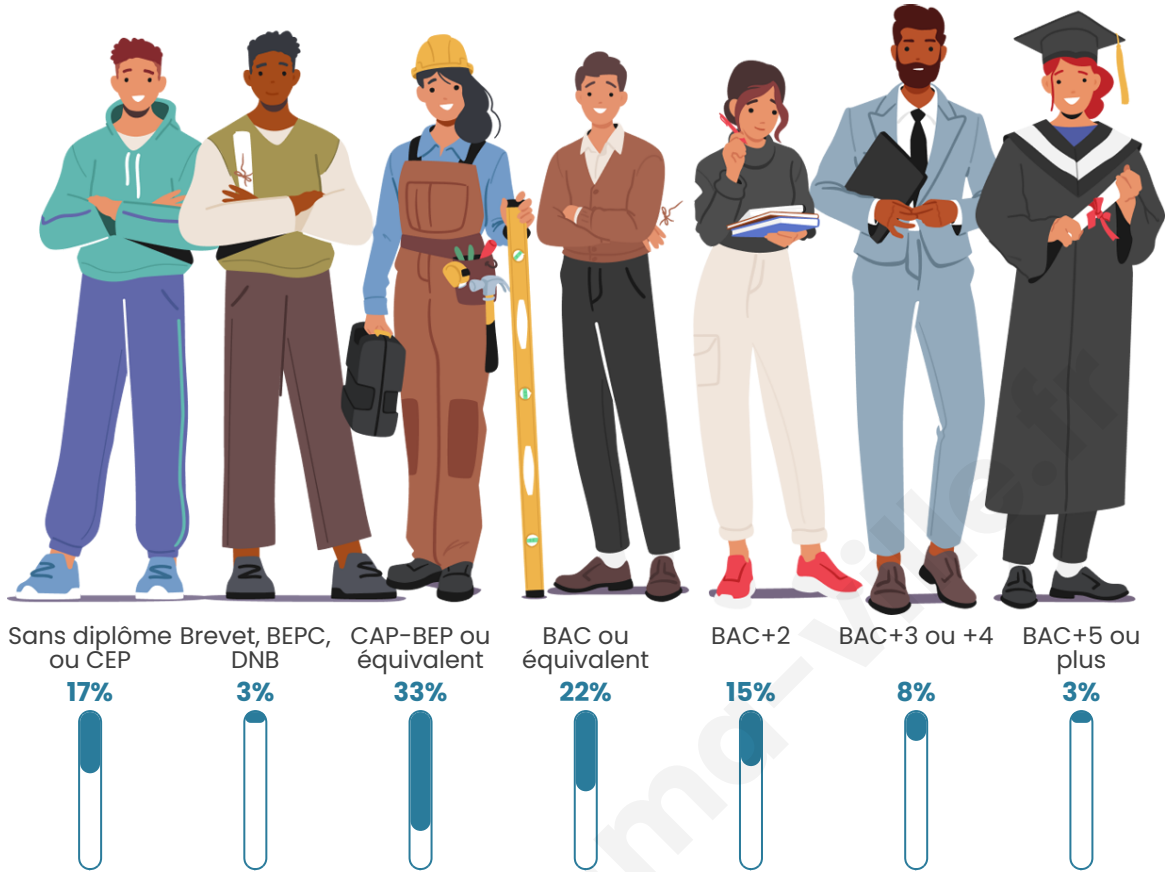

222

Age moyen

36 ans

Pop active

58.1%

Taux chômage

3.3%

Pop densité

Tranche d'âge

Activité professionnelle

Niveau de diplôme

Composition des ménages

Profils électoraux

Premier tour

	Emmanuel MACRON	38.16 %
	Marine LE PEN	30.92 %
	Jean-Luc MÉLENCHON	9.21 %
	Valérie PÉCRESSÉ	5.92 %
	Jean LASSALLE	3.95 %
	Éric ZEMMOUR	3.29 %
	Yannick JADOT	3.29 %
	Nicolas DUPONT- AIGNAN	3.29 %
	Fabien ROUSSEL	1.32 %
	Nathalie ARTHAUD	0.66 %
	Anne HIDALGO	0.00 %
	Philippe POUTOU	0.00 %