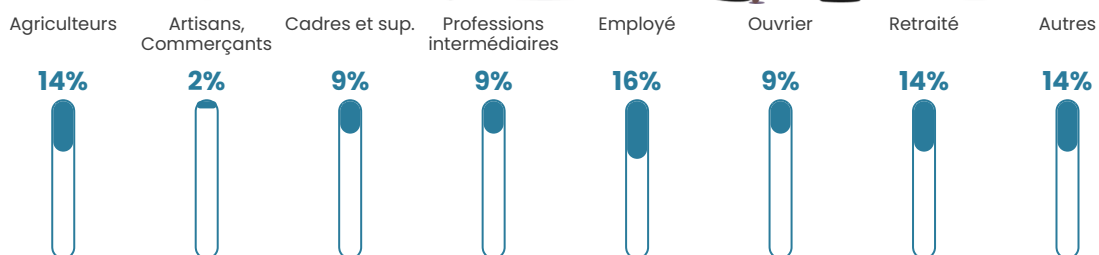

22 h/km²

Revenu moyen

24 420 €/an

Evolution du nombre d'habitants

Sources : Institut national de la statistique et des études économiques (insee) selon Les dernières parutions officielles de 2024 portant sur les années 2020, 2021 et 2022.

Tranche d'âge

Activité professionnelle

Niveau de diplôme

Composition des ménages

Profils électoraux

Premier tour

	Emmanuel MACRON	38.16 %
	Marine LE PEN	30.92 %
	Jean-Luc MÉLENCHON	9.21 %
	Valérie PÉCRESSÉ	5.92 %
	Jean LASSALLE	3.95 %
	Éric ZEMMOUR	3.29 %
	Yannick JADOT	3.29 %
	Nicolas DUPONT- AIGNAN	3.29 %
	Fabien ROUSSEL	1.32 %
	Nathalie ARTHAUD	0.66 %
	Anne HIDALGO	0.00 %
	Philippe POUTOU	0.00 %