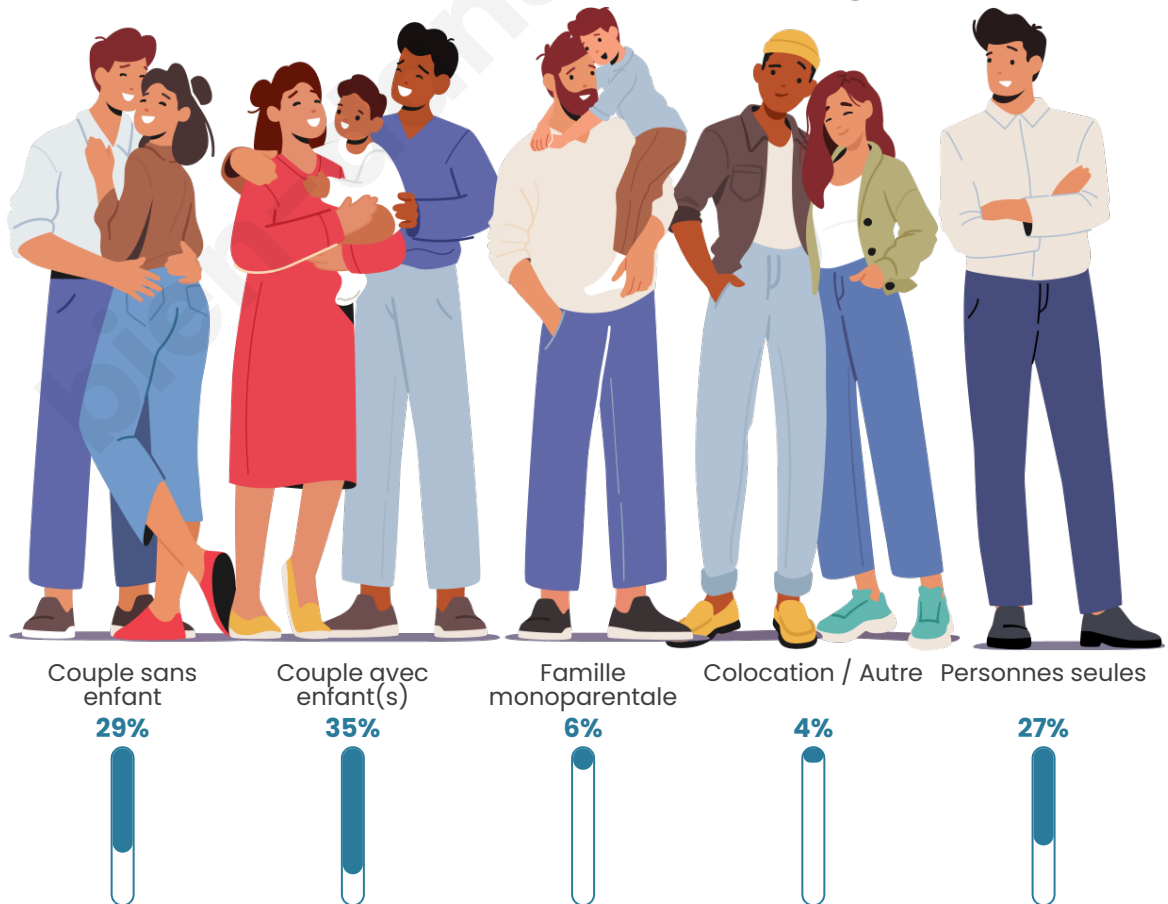

Tranche d'âge

Activité professionnelle

Niveau de diplôme

Composition des ménages

Profils électoraux

Premier tour

	Marine LE PEN	43.96 %
	Emmanuel MACRON	15.17 %
	Jean-Luc MÉLENCHON	14.91 %
	Éric ZEMMOUR	11.31 %
	Nicolas DUPONT-AIGNAN	3.86 %
	Valérie PÉCRESSÉ	3.34 %
	Fabien ROUSSEL	2.06 %
	Yannick JADOT	2.06 %
	Jean LASSALLE	1.29 %
	Anne HIDALGO	1.03 %
	Nathalie ARTHAUD	0.51 %
	Philippe POUTOU	0.51 %