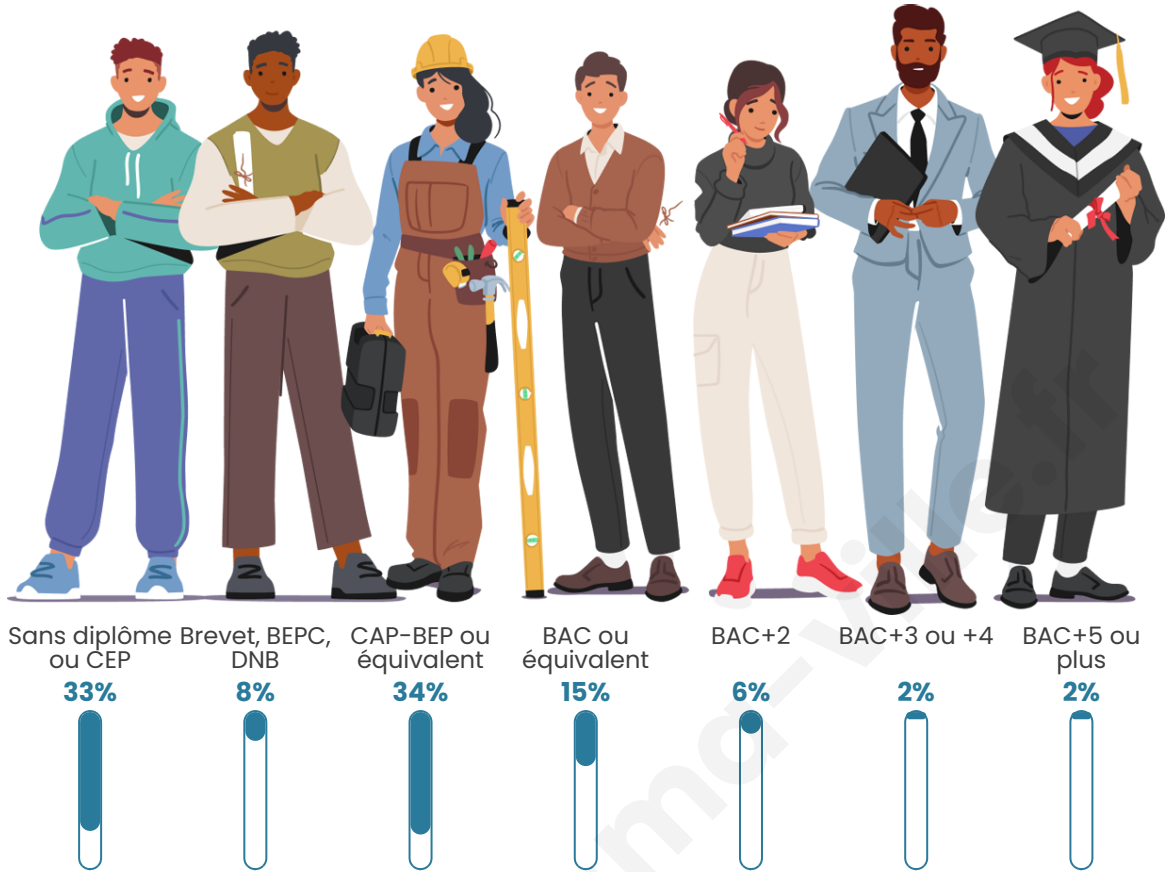

Tranche d'âge

Activité professionnelle

Niveau de diplôme

Composition des ménages

Profils électoraux

Premier tour

	Marine LE PEN	43.96 %
	Emmanuel MACRON	15.17 %
	Jean-Luc MÉLENCHON	14.91 %
	Éric ZEMMOUR	11.31 %
	Nicolas DUPONT-AIGNAN	3.86 %
	Valérie PÉCRESSÉ	3.34 %
	Fabien ROUSSEL	2.06 %
	Yannick JADOT	2.06 %
	Jean LASSALLE	1.29 %
	Anne HIDALGO	1.03 %
	Nathalie ARTHAUD	0.51 %
	Philippe POUTOU	0.51 %