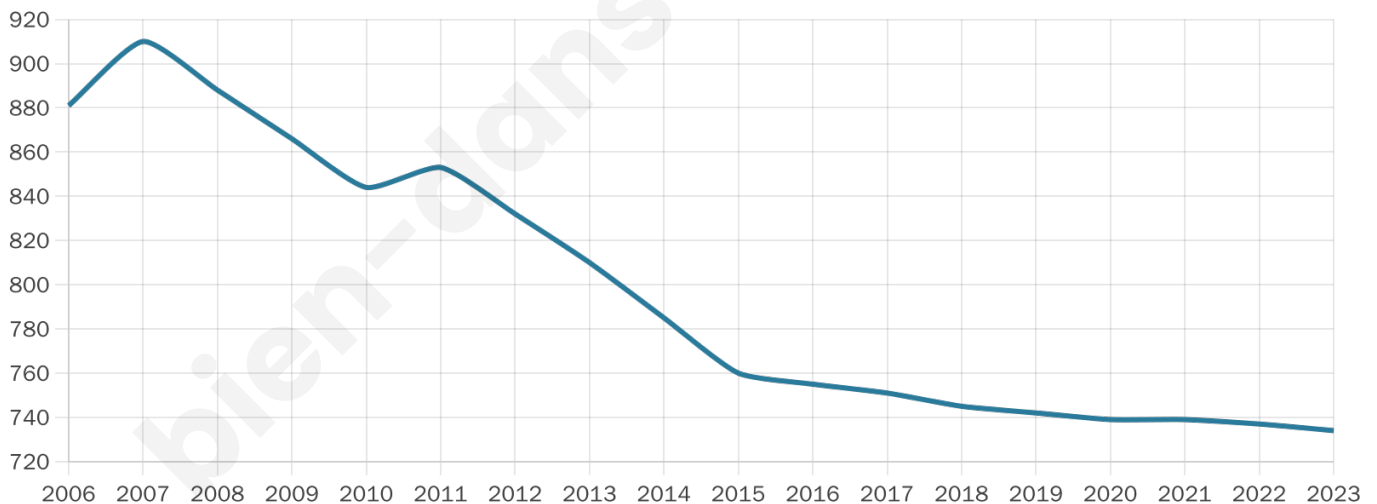

43 ans

Pop active

43.6%

Taux chômage

14.3%

Pop densité

82 h/km²

Revenu moyen

19 070 €/an

Evolution du nombre d'habitants

Sources : Institut national de la statistique et des études économiques (insee) selon Les dernières parutions officielles de 2024 portant sur les années 2020, 2021 et 2022.