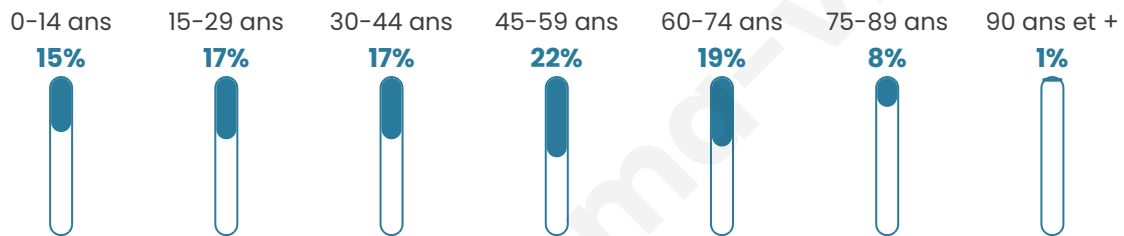

43 ans

Pop active

43.6%

Taux chômage

14.3%

Pop densité

82 h/km²

Revenu moyen

19 070 €/an

Evolution du nombre d'habitants

Sources : Institut national de la statistique et des études économiques (insee) selon Les dernières parutions officielles de 2024 portant sur les années 2020, 2021 et 2022.

Tranche d'âge

Activité professionnelle

Niveau de diplôme

Composition des ménages

Profils électoraux

Premier tour

	Marine LE PEN	43.96 %
	Emmanuel MACRON	15.17 %
	Jean-Luc MÉLENCHON	14.91 %
	Éric ZEMMOUR	11.31 %
	Nicolas DUPONT-AIGNAN	3.86 %
	Valérie PÉCRESSÉ	3.34 %
	Fabien ROUSSEL	2.06 %
	Yannick JADOT	2.06 %
	Jean LASSALLE	1.29 %
	Anne HIDALGO	1.03 %
	Nathalie ARTHAUD	0.51 %
	Philippe POUTOU	0.51 %