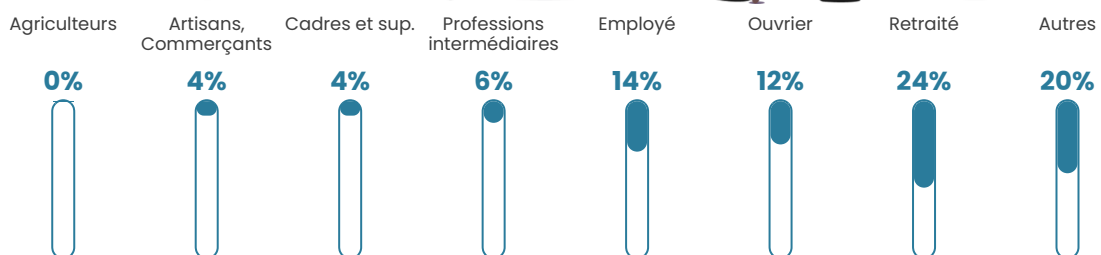

43 ans

Pop active

43.6%

Taux chômage

14.3%

Pop densité

82 h/km²

Revenu moyen

19 070 €/an

Evolution du nombre d'habitants

Sources : Institut national de la statistique et des études économiques (insee) selon Les dernières parutions officielles de 2024 portant sur les années 2020, 2021 et 2022.

Tranche d'âge

Activité professionnelle

Niveau de diplôme

Composition des ménages

Profils électoraux

Premier tour

	Marine LE PEN	43.96 %
	Emmanuel MACRON	15.17 %
	Jean-Luc MÉLENCHON	14.91 %
	Éric ZEMMOUR	11.31 %
	Nicolas DUPONT-AIGNAN	3.86 %
	Valérie PÉCRESSÉ	3.34 %
	Fabien ROUSSEL	2.06 %
	Yannick JADOT	2.06 %
	Jean LASSALLE	1.29 %
	Anne HIDALGO	1.03 %
	Nathalie ARTHAUD	0.51 %
	Philippe POUTOU	0.51 %