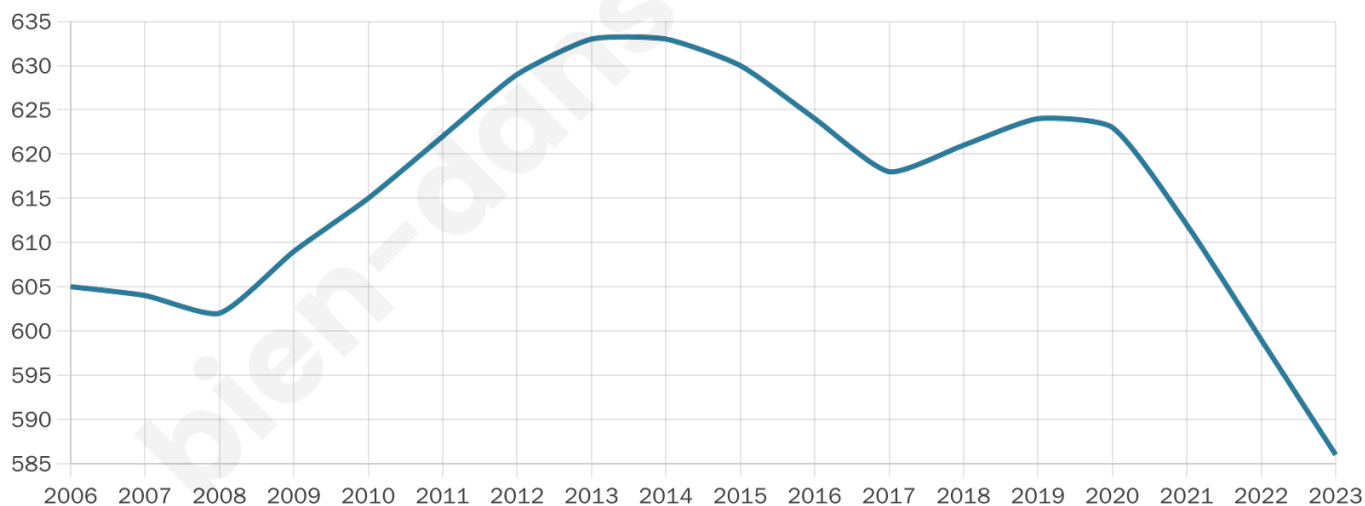

# Statistiques sur la population

Nombre d'habitants

**586**

Age moyen

**48 ans**

Pop active

**45.9%**

Taux chômage

**5.7%**

Pop densité

**31 h/km<sup>2</sup>**

Revenu moyen

**23 690 €/an**

## Evolution du nombre d'habitants

Sources : Institut national de la statistique et des études économiques (insee) selon Les dernières parutions officielles de 2024 portant sur les années 2020, 2021 et 2022.