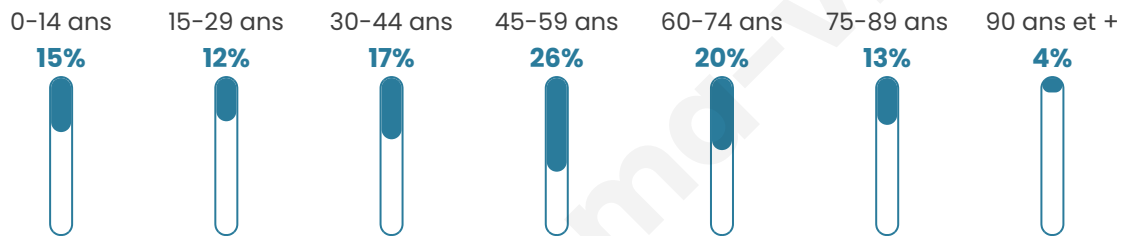

# Statistiques sur la population

Nombre d'habitants

**586**

Age moyen

**48 ans**

Pop active

**45.9%**

Taux chômage

**5.7%**

Pop densité

**31 h/km<sup>2</sup>**

Revenu moyen

**23 690 €/an**

## Evolution du nombre d'habitants

Sources : Institut national de la statistique et des études économiques (insee) selon Les dernières parutions officielles de 2024 portant sur les années 2020, 2021 et 2022.

## Tranche d'âge