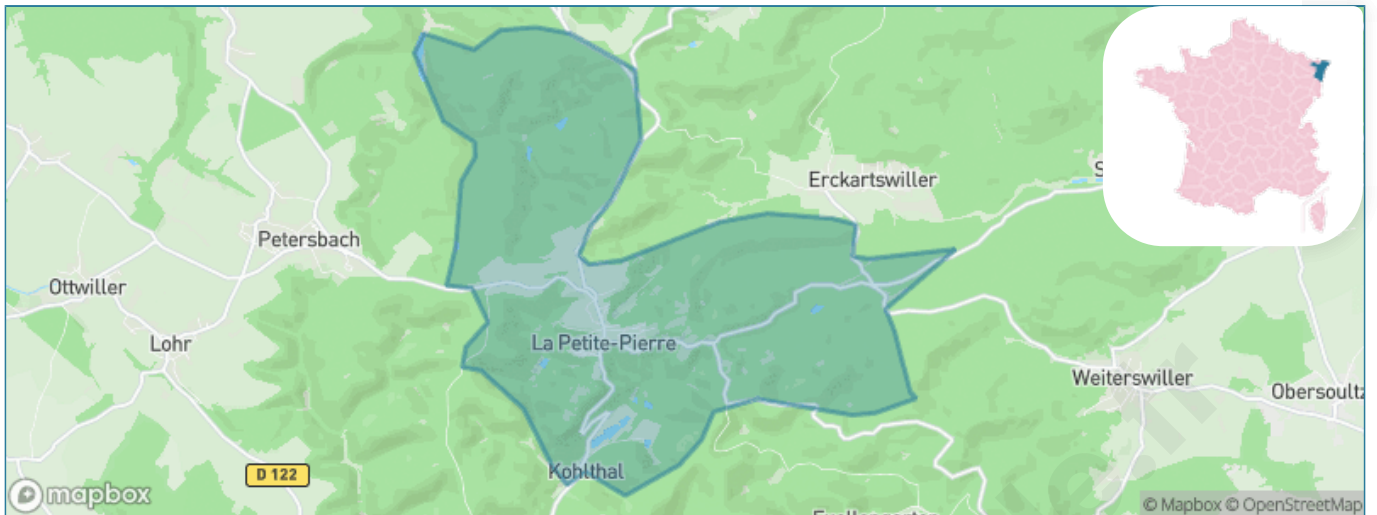

# Ville de La Petite-Pierre

Présenté par

**BIEN** dans  
ma **VILLE** 

# Sommaire

Situation géographique .....	3
Statistiques sur la population .....	4
Evolution du nombre d'habitants .....	4
Tranche d'âge .....	5
0-14 ans .....	5
15-29 ans .....	5
30-44 ans .....	5
45-59 ans .....	5
60-74 ans .....	5
75-89 ans .....	5
90 ans et + .....	5
Activité professionnelle .....	5
Agriculteurs .....	5
Artisans, Commerçants .....	5
Cadres et sup. ....	5
Professions intermédiaires .....	5
Employé .....	5
Ouvrier .....	5
Retraité .....	5
Autres .....	5
Niveau de diplôme .....	6
Sans diplôme ou CEP .....	6
Brevet, BEPC, DNB .....	6
CAP-BEP ou équivalent .....	6
BAC ou équivalent .....	6
BAC+2 .....	6
BAC+3 ou +4 .....	6
BAC+5 ou plus .....	6
Composition des ménages .....	6
Couple sans enfant .....	6
Couple avec enfant(s) .....	6
Famille monoparentale .....	6
Colocation / Autre .....	6
Personnes seules .....	6
Profils électoraux .....	7
Premier tour .....	7
Sécurité .....	8
Evolution du nombre d'infractions .....	8
Pour comparer .....	9
Services à la population .....	10
Commerce .....	10
Éducation .....	10
Villes autour de La Petite-Pierre .....	12

# Situation géographique

## i Informations clés

- **Région** : Grand Est
- **Département** : Bas-Rhin
- **Code postal** : 67290
- **Superficie** : 19 km<sup>2</sup>