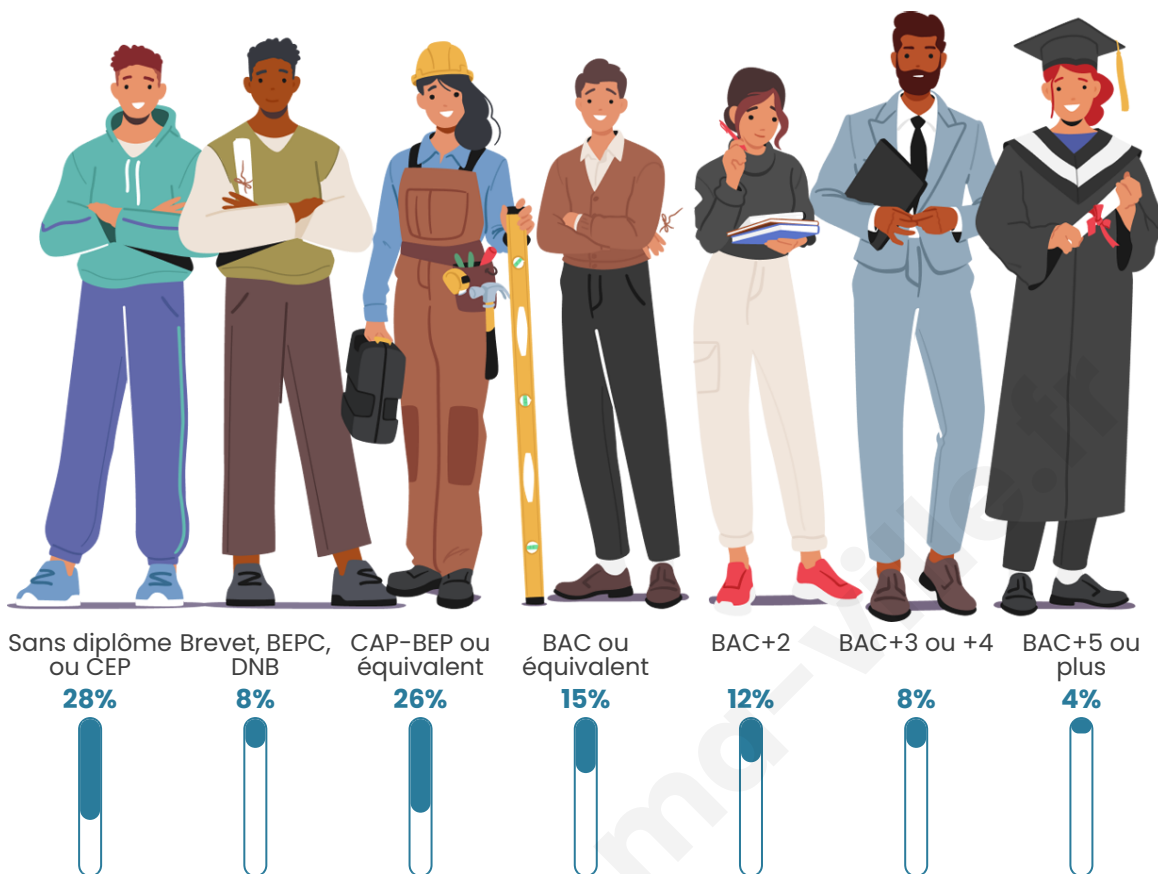

167

Age moyen

49 ans

Pop active

39.5%

Taux chômage

15.6%

Pop densité

Tranche d'âge

Activité professionnelle

Niveau de diplôme

Composition des ménages

Profils électoraux

Premier tour

	Marine LE PEN	22.52 %
	Emmanuel MACRON	20.72 %
	Jean-Luc MÉLENCHON	17.12 %
	Valérie PÉCRESSE	12.61 %
	Jean LASSALLE	9.91 %
	Éric ZEMMOUR	5.41 %
	Yannick JADOT	5.41 %
	Philippe POUTOU	3.60 %
	Anne HIDALGO	1.80 %
	Fabien ROUSSEL	0.90 %
	Nathalie ARTHAUD	0.00 %
	Nicolas DUPONT-AIGNAN	0.00 %