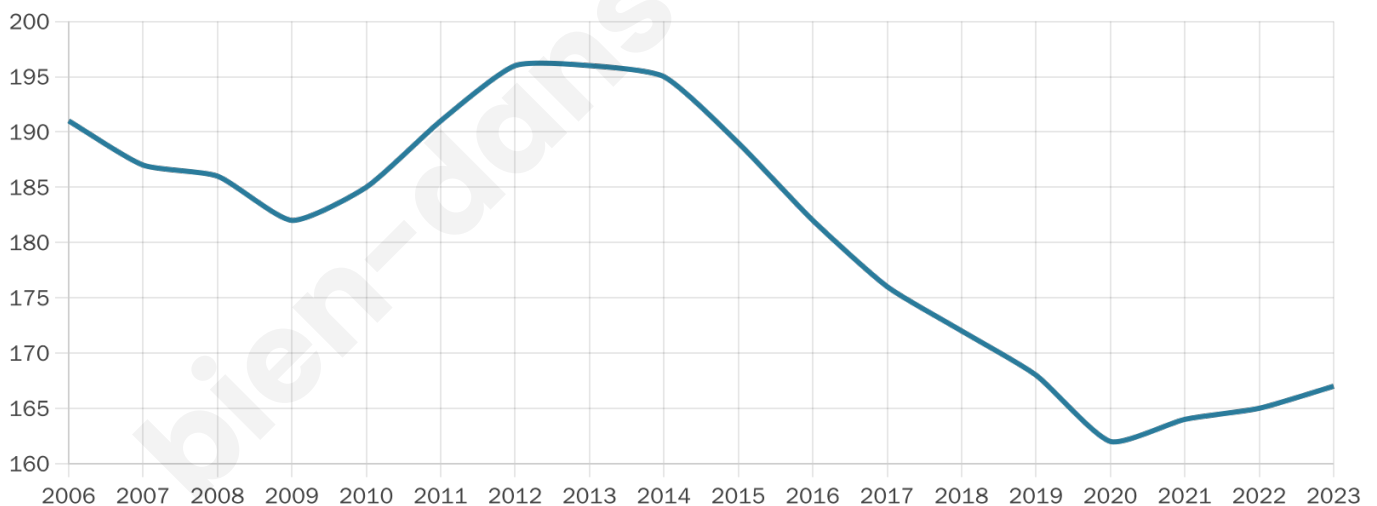

Version web

Ville de La Petite-Marche

Présenté par

BIEN dans
ma **VILLE** 

Sommaire

Situation géographique	3
Statistiques sur la population	4
Evolution du nombre d'habitants	4
Tranche d'âge	5
0-14 ans	5
15-29 ans	5
30-44 ans	5
45-59 ans	5
60-74 ans	5
75-89 ans	5
90 ans et +	5
Activité professionnelle	5
Agriculteurs	5
Artisans, Commerçants	5
Cadres et sup.	5
Professions intermédiaires	5
Employé	5
Ouvrier	5
Retraité	5
Autres	5
Niveau de diplôme	6
Sans diplôme ou CEP	6
Brevet, BEPC, DNB	6
CAP-BEP ou équivalent	6
BAC ou équivalent	6
BAC+2	6
BAC+3 ou +4	6
BAC+5 ou plus	6
Composition des ménages	6
Couple sans enfant	6
Couple avec enfant(s)	6
Famille monoparentale	6
Colocation / Autre	6
Personnes seules	6
Profils électoraux	7
Premier tour	7
Sécurité	8
Evolution du nombre d'infractions	8
Pour comparer	9
Services à la population	10
Commerce	10
Éducation	10
Villes autour de La Petite-Marche	12

167

Age moyen

49 ans

Pop active

39.5%

Taux chômage

15.6%

Pop densité

12 h/km²

Revenu moyen

17 890 €/an

Evolution du nombre d'habitants

Sources : Institut national de la statistique et des études économiques (insee) selon Les dernières parutions officielles de 2024 portant sur les années 2020, 2021 et 2022.