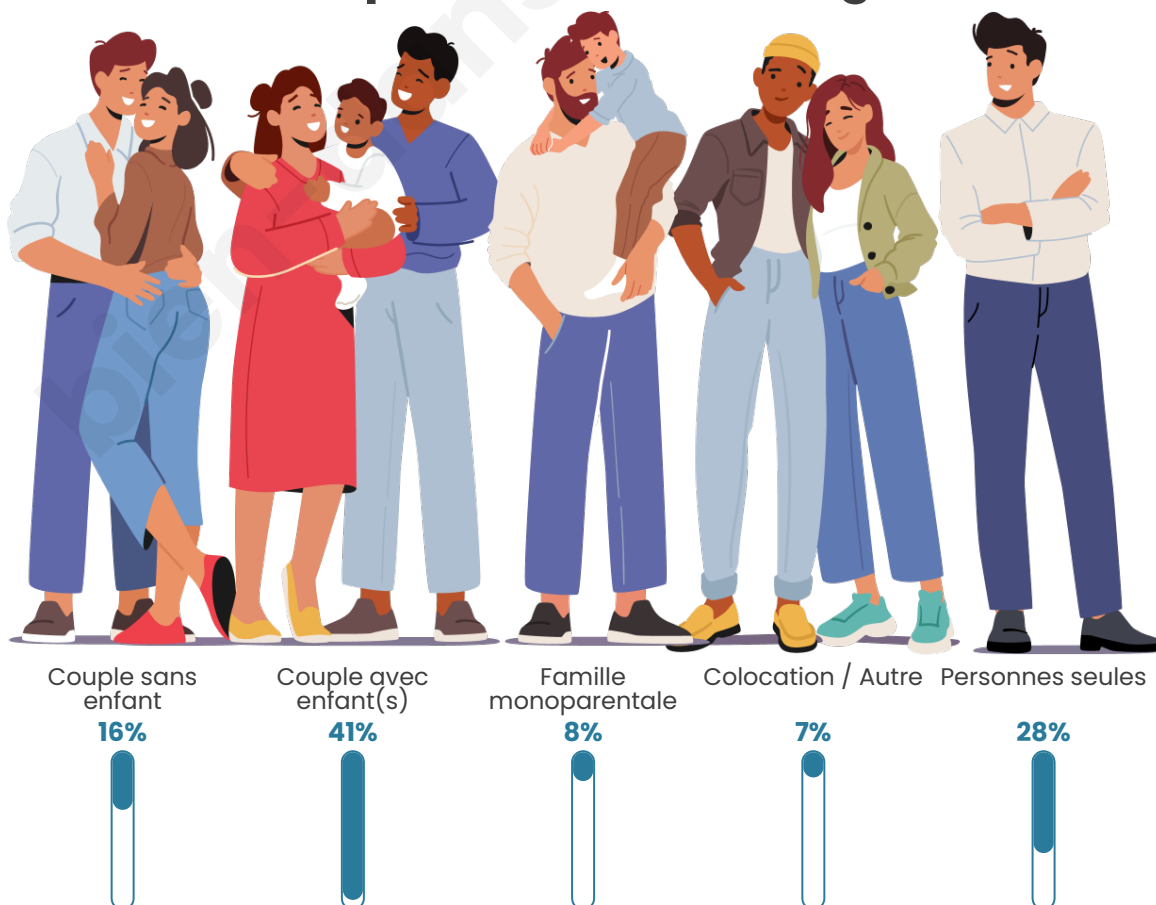

Tranche d'âge

Activité professionnelle

Niveau de diplôme

Composition des ménages

Profils électoraux

Premier tour

	Marine LE PEN	22.52 %
	Emmanuel MACRON	20.72 %
	Jean-Luc MÉLENCHON	17.12 %
	Valérie PÉCRESSE	12.61 %
	Jean LASSALLE	9.91 %
	Éric ZEMMOUR	5.41 %
	Yannick JADOT	5.41 %
	Philippe POUTOU	3.60 %
	Anne HIDALGO	1.80 %
	Fabien ROUSSEL	0.90 %
	Nathalie ARTHAUD	0.00 %
	Nicolas DUPONT-AIGNAN	0.00 %