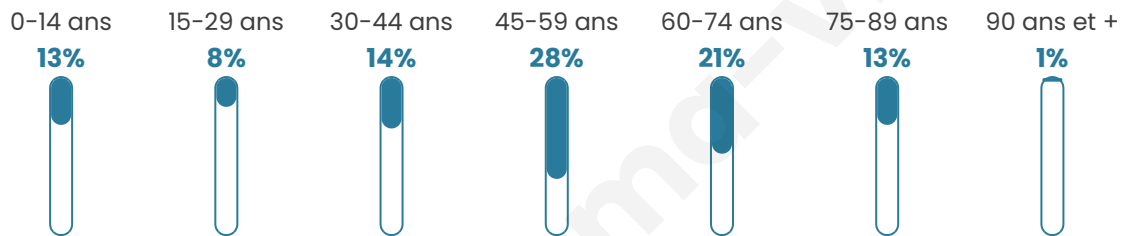

167

Age moyen

49 ans

Pop active

39.5%

Taux chômage

15.6%

Pop densité

12 h/km²

Revenu moyen

17 890 €/an

Evolution du nombre d'habitants

Sources : Institut national de la statistique et des études économiques (insee) selon Les dernières parutions officielles de 2024 portant sur les années 2020, 2021 et 2022.

Tranche d'âge

Activité professionnelle

Niveau de diplôme

Composition des ménages

Profils électoraux

Premier tour

	Marine LE PEN	22.52 %
	Emmanuel MACRON	20.72 %
	Jean-Luc MÉLENCHON	17.12 %
	Valérie PÉCRESSE	12.61 %
	Jean LASSALLE	9.91 %
	Éric ZEMMOUR	5.41 %
	Yannick JADOT	5.41 %
	Philippe POUTOU	3.60 %
	Anne HIDALGO	1.80 %
	Fabien ROUSSEL	0.90 %
	Nathalie ARTHAUD	0.00 %
	Nicolas DUPONT-AIGNAN	0.00 %

148 inscrits

Participation : 78.38%

Votes blancs : 1.72%

Votes nuls : 2.59%

Second tour

	Emmanuel MACRON	58,41 %
	Marine LE PEN	41,59 %

147 inscrits

Participation : 81.63%