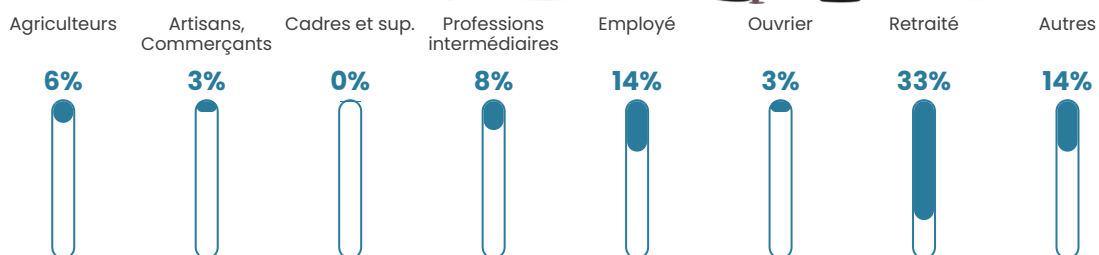

12 h/km²

Revenu moyen

17 890 €/an

Evolution du nombre d'habitants

Sources : Institut national de la statistique et des études économiques (insee) selon Les dernières parutions officielles de 2024 portant sur les années 2020, 2021 et 2022.

Tranche d'âge

Activité professionnelle

Niveau de diplôme

Composition des ménages

Profils électoraux

Premier tour

	Marine LE PEN	22.52 %
	Emmanuel MACRON	20.72 %
	Jean-Luc MÉLENCHON	17.12 %
	Valérie PÉCRESSE	12.61 %
	Jean LASSALLE	9.91 %
	Éric ZEMMOUR	5.41 %
	Yannick JADOT	5.41 %
	Philippe POUTOU	3.60 %
	Anne HIDALGO	1.80 %
	Fabien ROUSSEL	0.90 %
	Nathalie ARTHAUD	0.00 %
	Nicolas DUPONT-AIGNAN	0.00 %