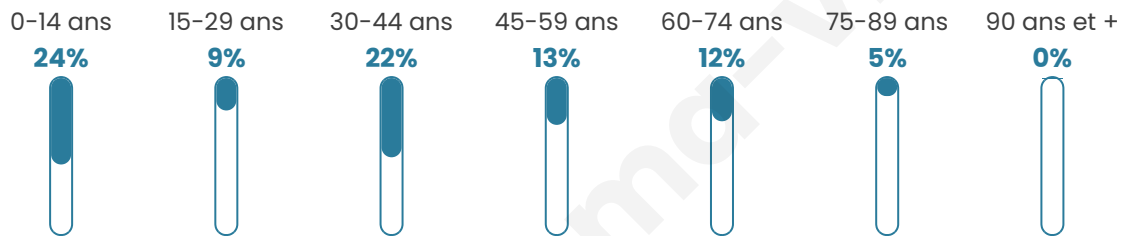

Statistiques sur la population

Nombre d'habitants

177

Age moyen

36 ans

Pop active

42.4%

Taux chômage

2.3%

Pop densité

20 h/km²

Revenu moyen

37 360 €/an

Evolution du nombre d'habitants

Sources : Institut national de la statistique et des études économiques (insee) selon Les dernières parutions officielles de 2024 portant sur les années 2020, 2021 et 2022.

Tranche d'âge

Activité professionnelle

Niveau de diplôme

Composition des ménages

Profils électoraux

Premier tour

	Emmanuel MACRON	40.24 %
	Marine LE PEN	20.73 %
	Jean-Luc MÉLENCHON	18.29 %
	Éric ZEMMOUR	6.10 %
	Valérie PÉCRESE	3.66 %
	Nicolas DUPONT- AIGNAN	3.66 %
	Jean LASSALLE	2.44 %
	Anne HIDALGO	2.44 %
	Nathalie ARTHAUD	1.22 %
	Yannick JADOT	1.22 %
	Fabien ROUSSEL	0.00 %
	Philippe POUTOU	0.00 %