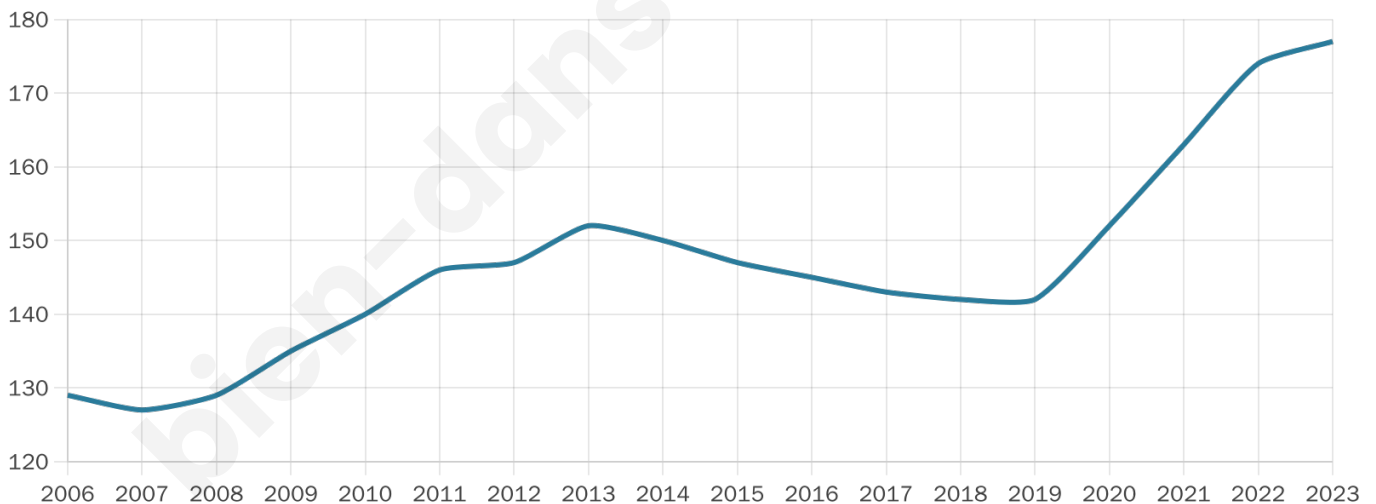

Statistiques sur la population

Nombre d'habitants

177

Age moyen

36 ans

Pop active

42.4%

Taux chômage

2.3%

Pop densité

20 h/km²

Revenu moyen

37 360 €/an

Evolution du nombre d'habitants

Sources : Institut national de la statistique et des études économiques (insee) selon Les dernières parutions officielles de 2024 portant sur les années 2020, 2021 et 2022.

Tranche d'âge

Activité professionnelle

Niveau de diplôme

Composition des ménages

Profils électoraux

Premier tour

	Emmanuel MACRON	40.24 %
	Marine LE PEN	20.73 %
	Jean-Luc MÉLENCHON	18.29 %
	Éric ZEMMOUR	6.10 %
	Valérie PÉCRESE	3.66 %
	Nicolas DUPONT- AIGNAN	3.66 %
	Jean LASSALLE	2.44 %
	Anne HIDALGO	2.44 %
	Nathalie ARTHAUD	1.22 %
	Yannick JADOT	1.22 %
	Fabien ROUSSEL	0.00 %
	Philippe POUTOU	0.00 %