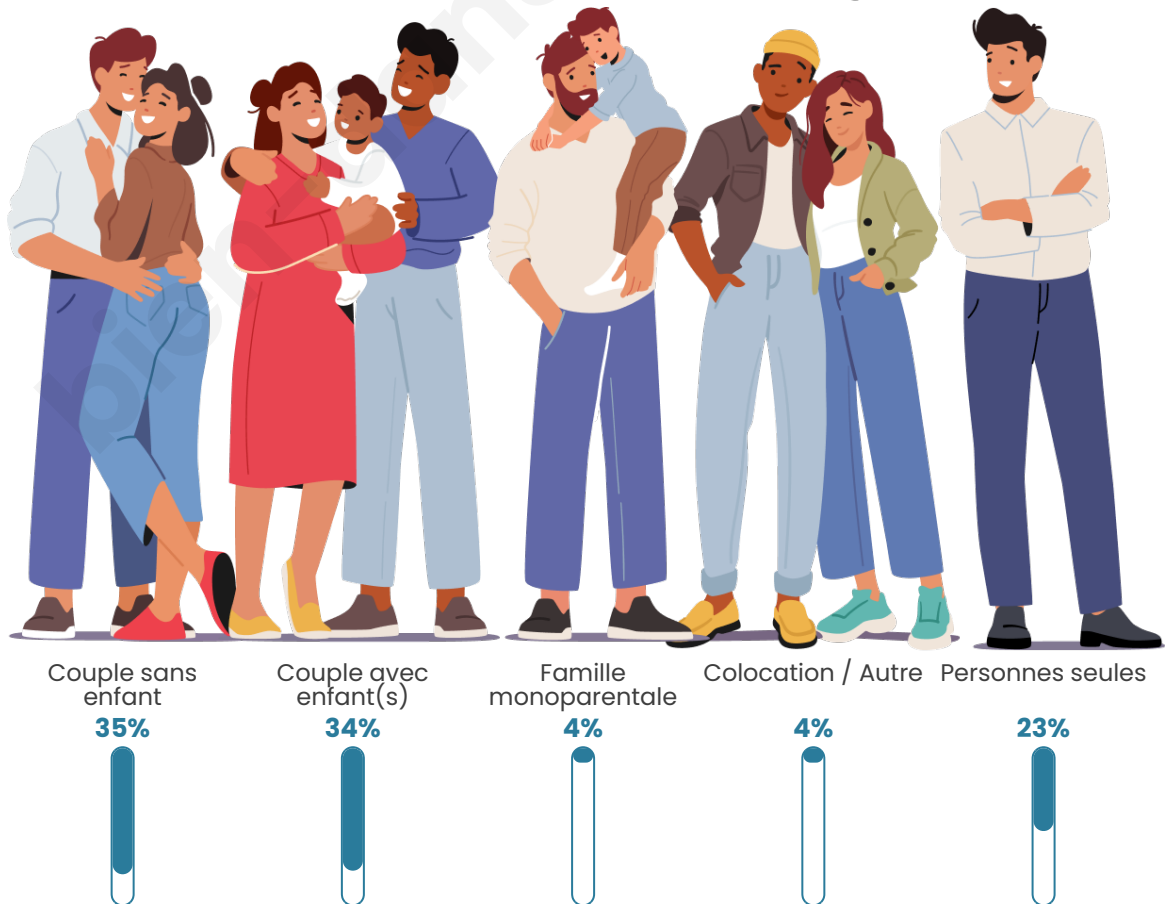

Statistiques sur la population

Nombre d'habitants

177

Age moyen

36 ans

Pop active

42.4%

Taux chômage

Tranche d'âge

Activité professionnelle

Niveau de diplôme

Composition des ménages

Profils électoraux

Premier tour

	Emmanuel MACRON	40.24 %
	Marine LE PEN	20.73 %
	Jean-Luc MÉLENCHON	18.29 %
	Éric ZEMMOUR	6.10 %
	Valérie PÉCRESE	3.66 %
	Nicolas DUPONT- AIGNAN	3.66 %
	Jean LASSALLE	2.44 %
	Anne HIDALGO	2.44 %
	Nathalie ARTHAUD	1.22 %
	Yannick JADOT	1.22 %
	Fabien ROUSSEL	0.00 %
	Philippe POUTOU	0.00 %