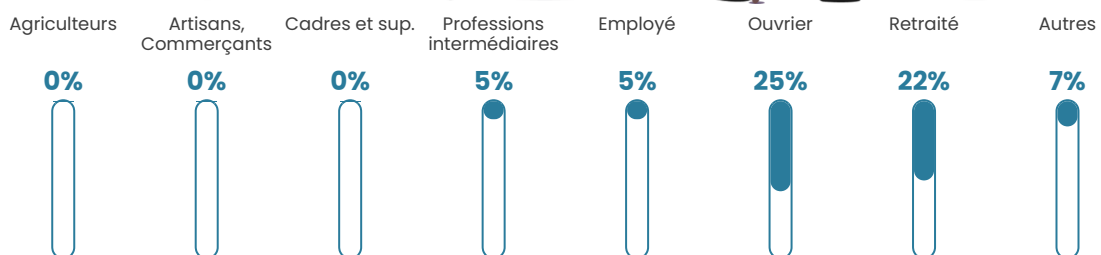

2.3%

Pop densité

20 h/km²

Revenu moyen

37 360 €/an

Evolution du nombre d'habitants

Sources : Institut national de la statistique et des études économiques (insee) selon Les dernières parutions officielles de 2024 portant sur les années 2020, 2021 et 2022.

Tranche d'âge

Activité professionnelle

Niveau de diplôme

Composition des ménages

Profils électoraux

Premier tour

	Emmanuel MACRON	40.24 %
	Marine LE PEN	20.73 %
	Jean-Luc MÉLENCHON	18.29 %
	Éric ZEMMOUR	6.10 %
	Valérie PÉCRESE	3.66 %
	Nicolas DUPONT- AIGNAN	3.66 %
	Jean LASSALLE	2.44 %
	Anne HIDALGO	2.44 %
	Nathalie ARTHAUD	1.22 %
	Yannick JADOT	1.22 %
	Fabien ROUSSEL	0.00 %
	Philippe POUTOU	0.00 %