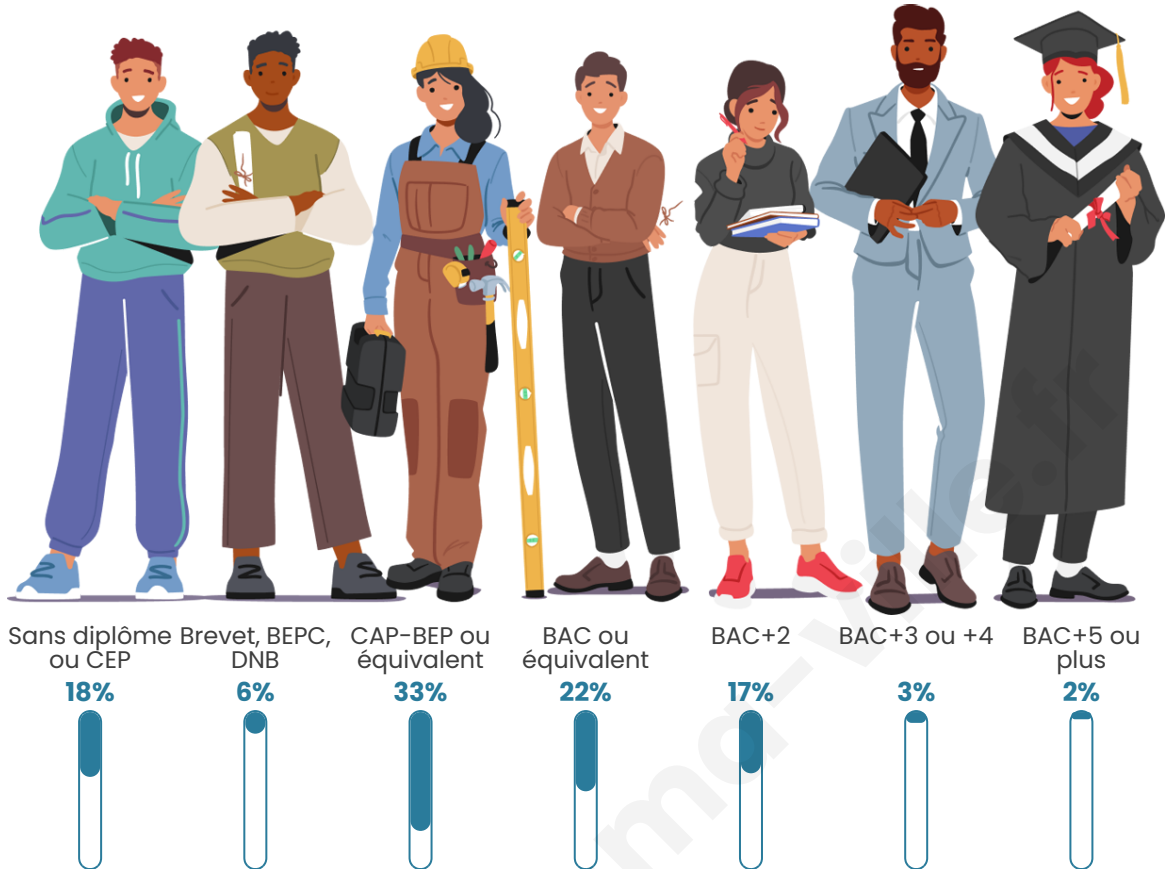

Statistiques sur la population

Nombre d'habitants

177

Age moyen

36 ans

Pop active

42.4%

Taux chômage

Tranche d'âge

Activité professionnelle

Niveau de diplôme

Composition des ménages

Profils électoraux

Premier tour

	Emmanuel MACRON	40.24 %
	Marine LE PEN	20.73 %
	Jean-Luc MÉLENCHON	18.29 %
	Éric ZEMMOUR	6.10 %
	Valérie PÉCRESE	3.66 %
	Nicolas DUPONT- AIGNAN	3.66 %
	Jean LASSALLE	2.44 %
	Anne HIDALGO	2.44 %
	Nathalie ARTHAUD	1.22 %
	Yannick JADOT	1.22 %
	Fabien ROUSSEL	0.00 %
	Philippe POUTOU	0.00 %