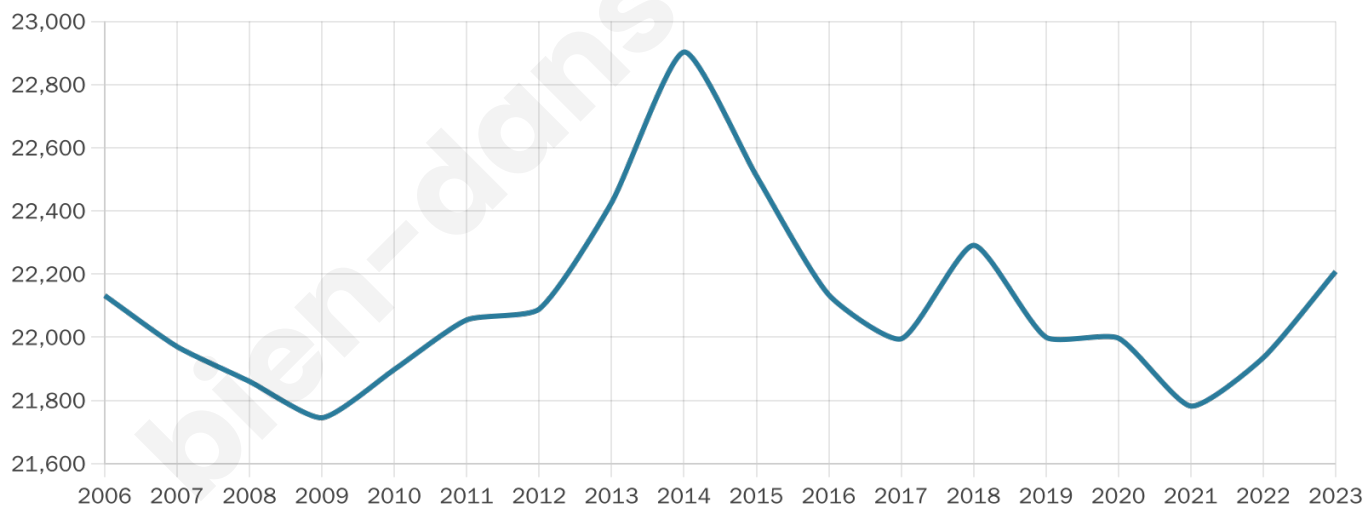

# Statistiques sur la population

Nombre d'habitants

**22 208**

Age moyen

**38 ans**

Pop active

**46.1%**

Taux chômage

**12.8%**

Pop densité

**5 552 h/km<sup>2</sup>**

Revenu moyen

**18 940 €/an**

## Evolution du nombre d'habitants

Sources : Institut national de la statistique et des études économiques (insee) selon Les dernières parutions officielles de 2024 portant sur les années 2020, 2021 et 2022.