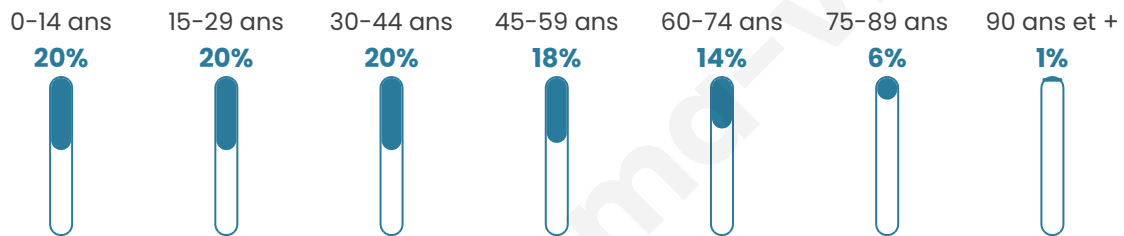

# Statistiques sur la population

Nombre d'habitants

**22 208**

Age moyen

**38 ans**

Pop active

**46.1%**

Taux chômage

**12.8%**

Pop densité

**5 552 h/km<sup>2</sup>**

Revenu moyen

**18 940 €/an**

## Evolution du nombre d'habitants

Sources : Institut national de la statistique et des études économiques (insee) selon Les dernières parutions officielles de 2024 portant sur les années 2020, 2021 et 2022.

## Tranche d'âge