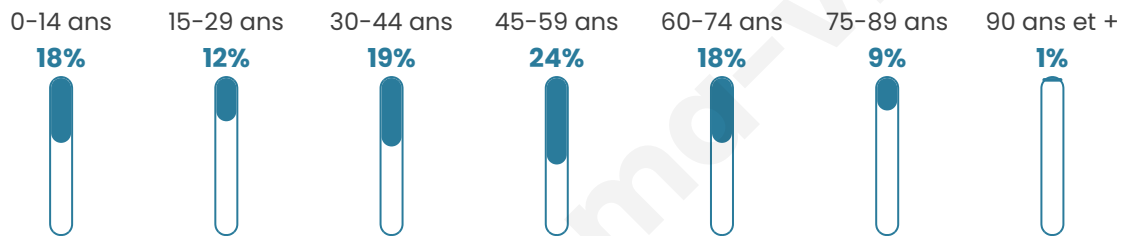

43 ans

Pop active

47.8%

Taux chômage

6.5%

Pop densité

48 h/km²

Revenu moyen

31 570 €/an

Evolution du nombre d'habitants

Sources : Institut national de la statistique et des études économiques (insee) selon Les dernières parutions officielles de 2024 portant sur les années 2020, 2021 et 2022.

Tranche d'âge

Activité professionnelle

Niveau de diplôme

Composition des ménages

Profils électoraux

Premier tour

	Emmanuel MACRON	34.27 %
	Marine LE PEN	27.82 %
	Éric ZEMMOUR	9.27 %
	Jean-Luc MÉLENCHON	8.06 %
	Yannick JADOT	5.04 %
	Nicolas DUPONT- AIGNAN	4.44 %
	Valérie PÉCRESE	4.23 %
	Jean LASSALLE	4.03 %
	Philippe POUTOU	1.01 %
	Nathalie ARTHAUD	0.81 %
	Anne HIDALGO	0.60 %
	Fabien ROUSSEL	0.40 %