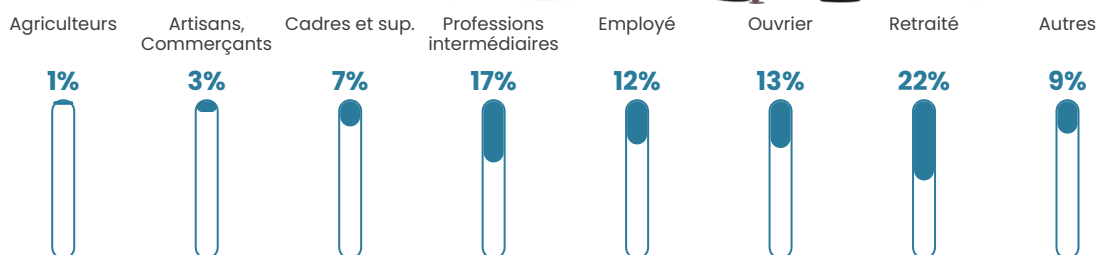

43 ans

Pop active

47.8%

Taux chômage

6.5%

Pop densité

48 h/km²

Revenu moyen

31 570 €/an

Evolution du nombre d'habitants

Sources : Institut national de la statistique et des études économiques (insee) selon Les dernières parutions officielles de 2024 portant sur les années 2020, 2021 et 2022.

Tranche d'âge

Activité professionnelle

Niveau de diplôme

Composition des ménages

Profils électoraux

Premier tour

	Emmanuel MACRON	34.27 %
	Marine LE PEN	27.82 %
	Éric ZEMMOUR	9.27 %
	Jean-Luc MÉLENCHON	8.06 %
	Yannick JADOT	5.04 %
	Nicolas DUPONT- AIGNAN	4.44 %
	Valérie PÉCRESE	4.23 %
	Jean LASSALLE	4.03 %
	Philippe POUTOU	1.01 %
	Nathalie ARTHAUD	0.81 %
	Anne HIDALGO	0.60 %
	Fabien ROUSSEL	0.40 %