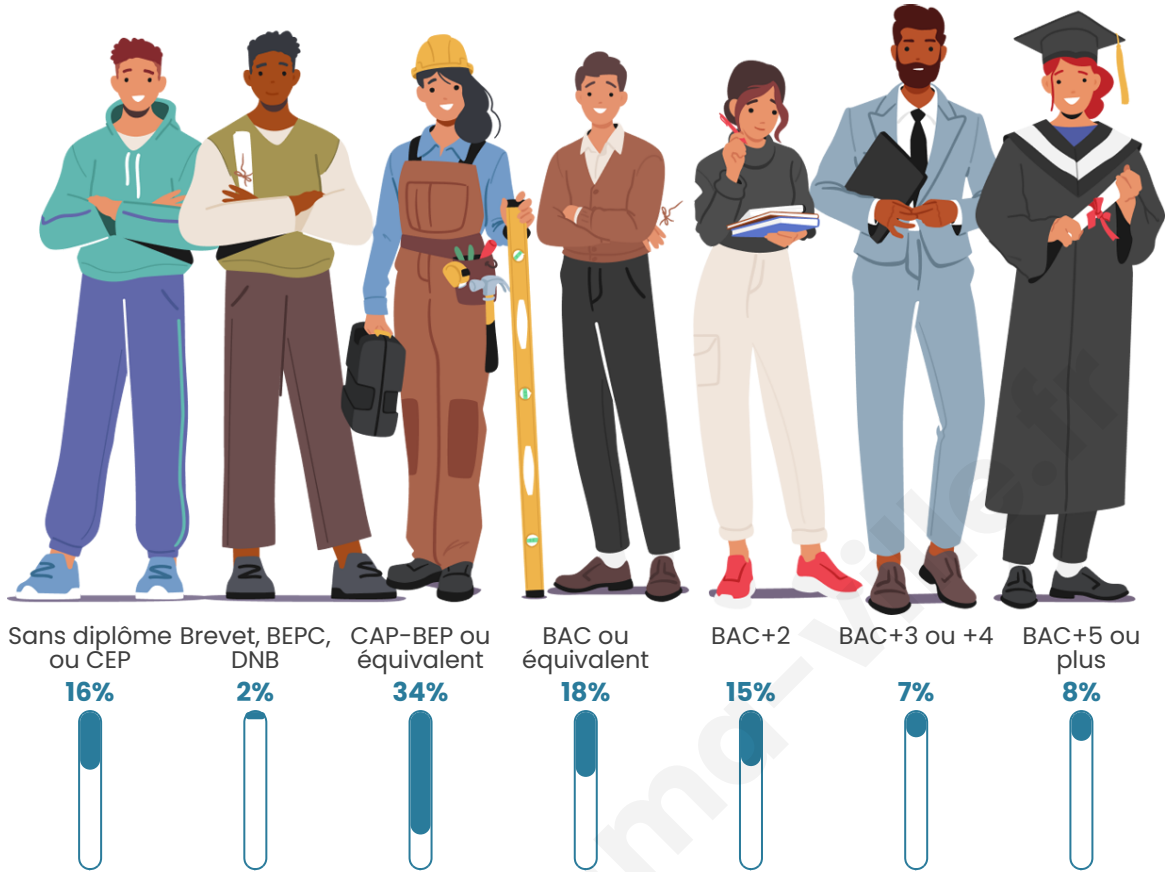

Tranche d'âge

Activité professionnelle

Niveau de diplôme

Composition des ménages

Profils électoraux

Premier tour

	Emmanuel MACRON	34.27 %
	Marine LE PEN	27.82 %
	Éric ZEMMOUR	9.27 %
	Jean-Luc MÉLENCHON	8.06 %
	Yannick JADOT	5.04 %
	Nicolas DUPONT- AIGNAN	4.44 %
	Valérie PÉCRESE	4.23 %
	Jean LASSALLE	4.03 %
	Philippe POUTOU	1.01 %
	Nathalie ARTHAUD	0.81 %
	Anne HIDALGO	0.60 %
	Fabien ROUSSEL	0.40 %