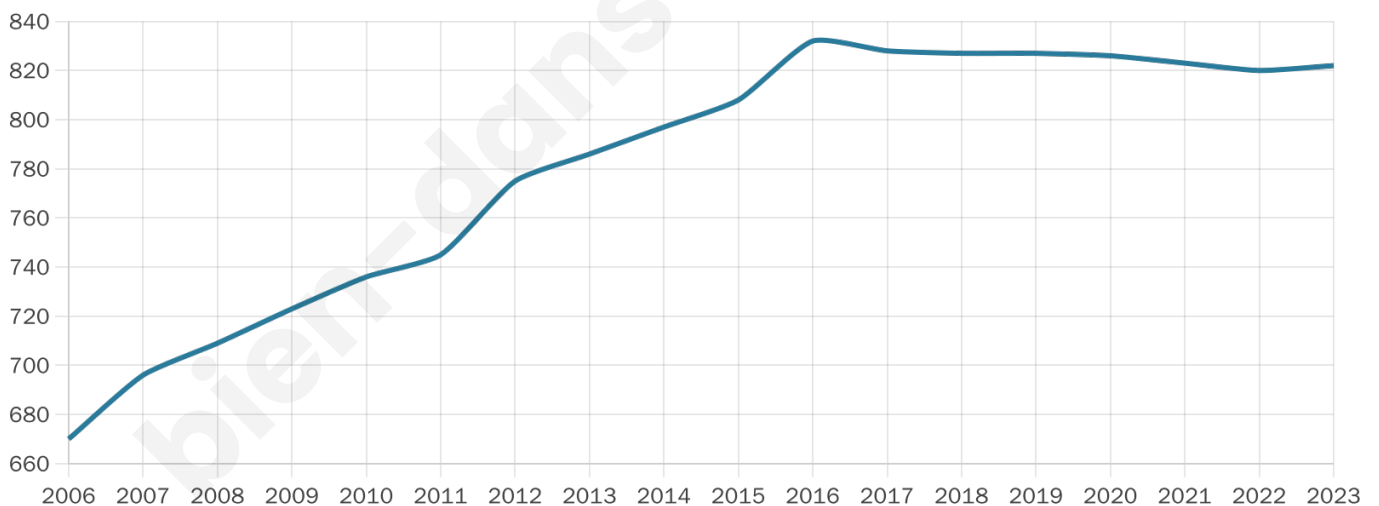

43 ans

Pop active

47.8%

Taux chômage

6.5%

Pop densité

48 h/km²

Revenu moyen

31 570 €/an

Evolution du nombre d'habitants

Sources : Institut national de la statistique et des études économiques (insee) selon Les dernières parutions officielles de 2024 portant sur les années 2020, 2021 et 2022.