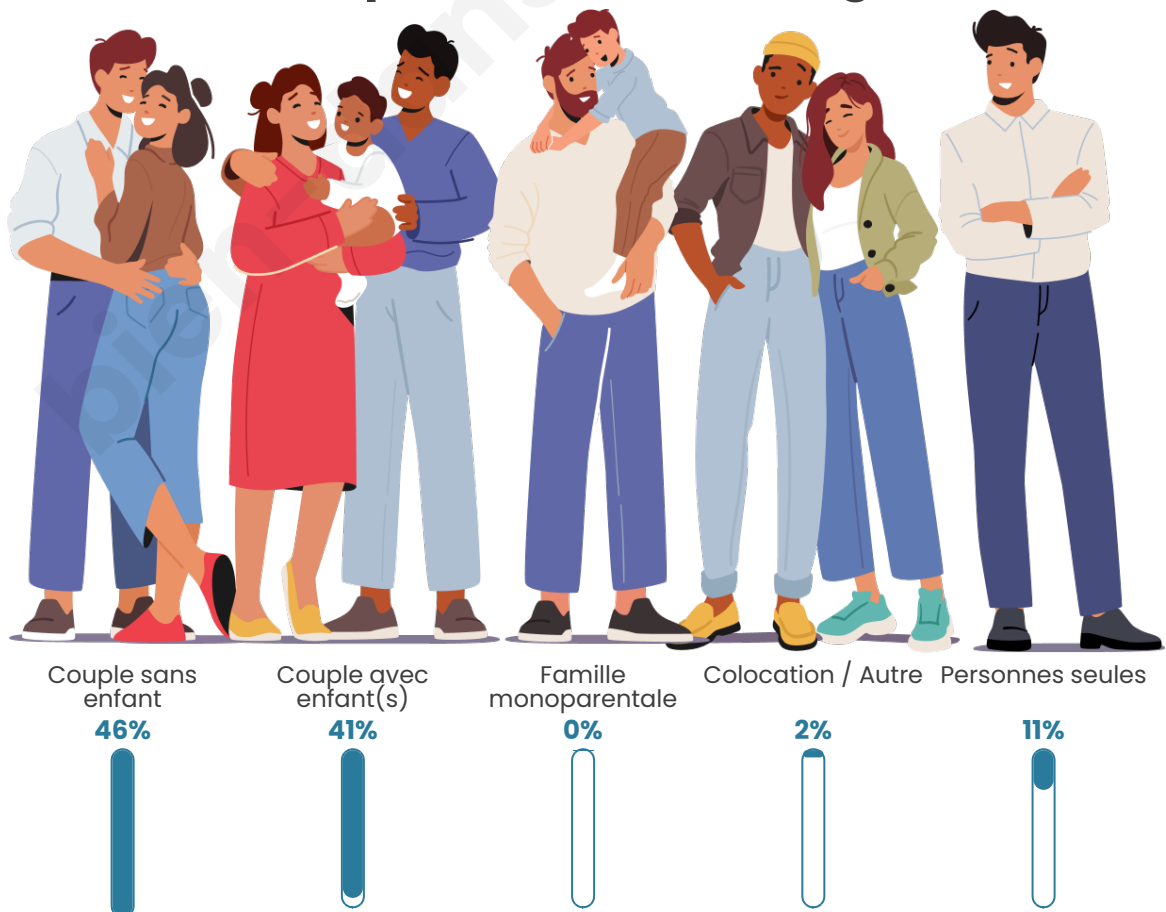

Tranche d'âge

Activité professionnelle

Niveau de diplôme

Composition des ménages

Profils électoraux

Premier tour

	Emmanuel MACRON	34.27 %
	Marine LE PEN	27.82 %
	Éric ZEMMOUR	9.27 %
	Jean-Luc MÉLENCHON	8.06 %
	Yannick JADOT	5.04 %
	Nicolas DUPONT- AIGNAN	4.44 %
	Valérie PÉCRESE	4.23 %
	Jean LASSALLE	4.03 %
	Philippe POUTOU	1.01 %
	Nathalie ARTHAUD	0.81 %
	Anne HIDALGO	0.60 %
	Fabien ROUSSEL	0.40 %