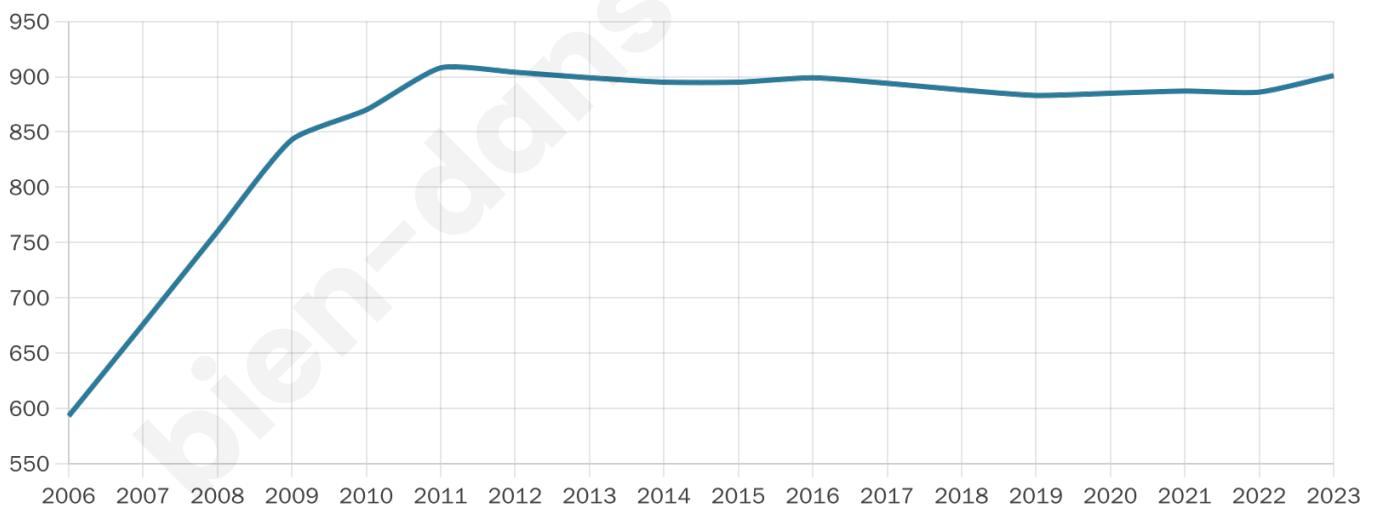

Age moyen

34 ans

Pop active

57.3%

Taux chômage

3.9%

Pop densité

100 h/km²

Revenu moyen

24 160 €/an

Evolution du nombre d'habitants

Sources : Institut national de la statistique et des études économiques (insee) selon Les dernières parutions officielles de 2024 portant sur les années 2020, 2021 et 2022.