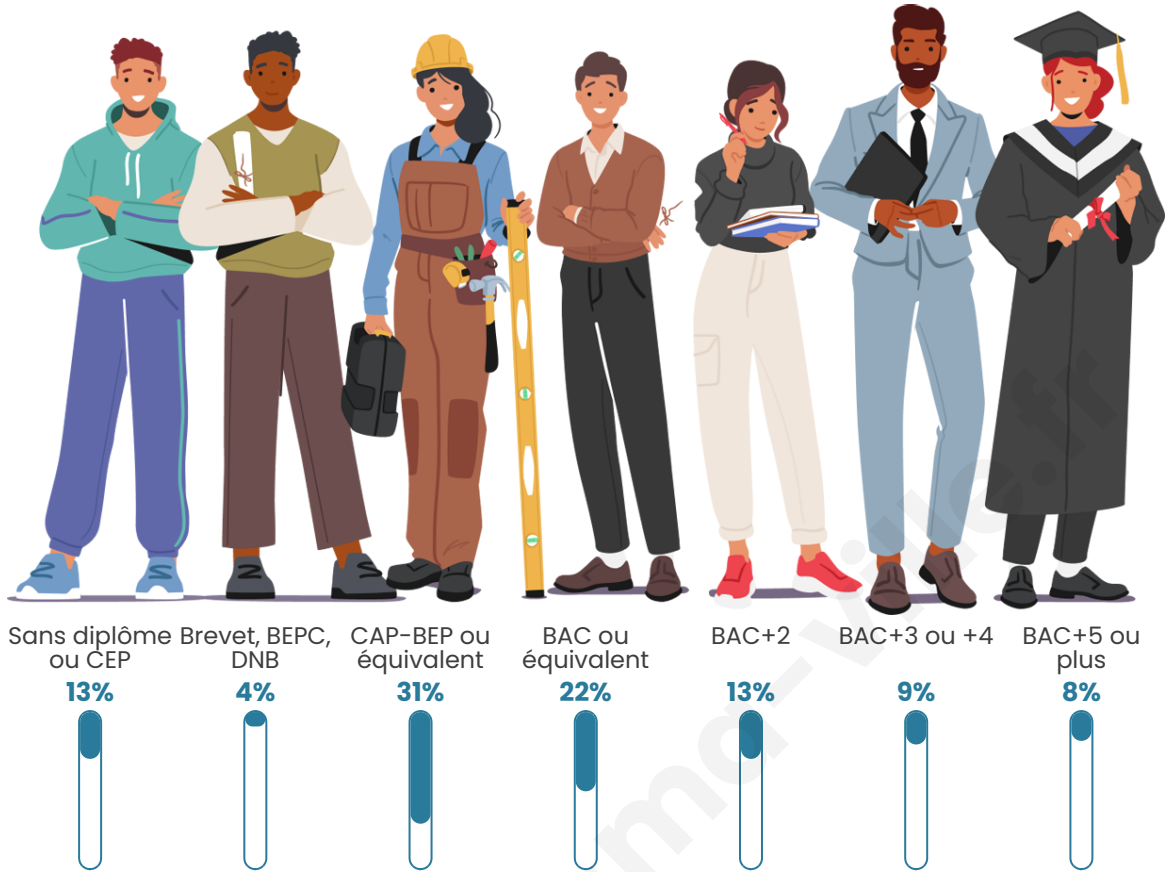

Age moyen

34 ans

Pop active

57.3%

Taux chômage

3.9%

Pop densité

100 h/km²

Tranche d'âge

Activité professionnelle

Niveau de diplôme

Composition des ménages

Profils électoraux

Premier tour

	Emmanuel MACRON	29.82 %
	Marine LE PEN	23.98 %
	Jean-Luc MÉLENCHON	18.71 %
	Yannick JADOT	8.19 %
	Valérie PÉCRESSÉ	3.90 %
	Éric ZEMMOUR	3.70 %
	Jean LASSALLE	3.51 %
	Fabien ROUSSEL	3.12 %
	Nicolas DUPONT- AIGNAN	2.73 %
	Anne HIDALGO	1.17 %
	Philippe POUTOU	0.78 %
	Nathalie ARTHAUD	0.39 %