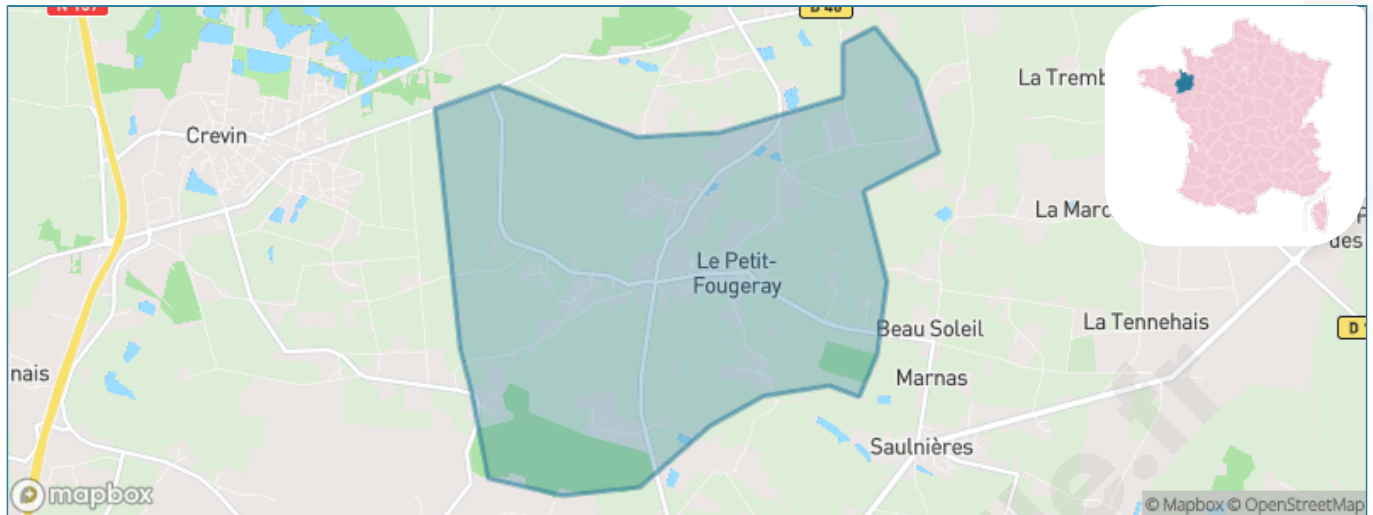

Version web

Ville de Le Petit-Fougeray

Présenté par

BIEN dans
ma **VILLE** 

Sommaire

Situation géographique	3
Statistiques sur la population	4
Evolution du nombre d'habitants	4
Tranche d'âge	5
0-14 ans	5
15-29 ans	5
30-44 ans	5
45-59 ans	5
60-74 ans	5
75-89 ans	5
90 ans et +	5
Activité professionnelle	5
Agriculteurs	5
Artisans, Commerçants	5
Cadres et sup.	5
Professions intermédiaires	5
Employé	5
Ouvrier	5
Retraité	5
Autres	5
Niveau de diplôme	6
Sans diplôme ou CEP	6
Brevet, BEPC, DNB	6
CAP-BEP ou équivalent	6
BAC ou équivalent	6
BAC+2	6
BAC+3 ou +4	6
BAC+5 ou plus	6
Composition des ménages	6
Couple sans enfant	6
Couple avec enfant(s)	6
Famille monoparentale	6
Colocation / Autre	6
Personnes seules	6
Profils électoraux	7
Premier tour	7
Sécurité	9
Evolution du nombre d'infractions	9
Pour comparer	10
Services à la population	11
Commerce	11
Éducation	11
Villes autour de Le Petit-Fougeray	13

Situation géographique

i Informations clés

- **Région** : Bretagne
- **Département** : Ile-et-Vilaine
- **Code postal** : 35320
- **Superficie** : 9 km²

Statistiques sur la population

Nombre d'habitants

901