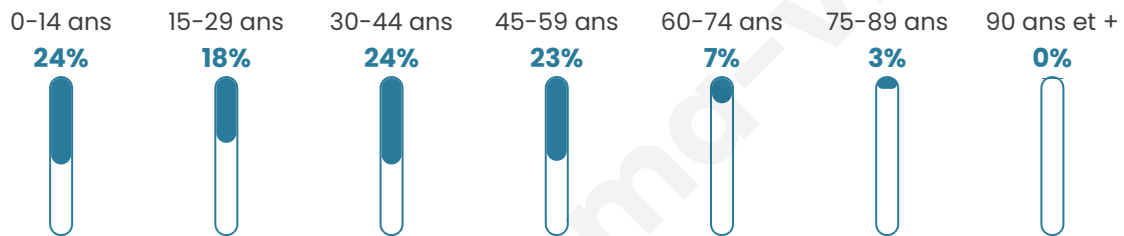

Age moyen

34 ans

Pop active

57.3%

Taux chômage

3.9%

Pop densité

100 h/km²

Revenu moyen

24 160 €/an

Evolution du nombre d'habitants

Sources : Institut national de la statistique et des études économiques (insee) selon Les dernières parutions officielles de 2024 portant sur les années 2020, 2021 et 2022.

Tranche d'âge

Activité professionnelle

Niveau de diplôme

Composition des ménages

Profils électoraux

Premier tour

	Emmanuel MACRON	29.82 %
	Marine LE PEN	23.98 %
	Jean-Luc MÉLENCHON	18.71 %
	Yannick JADOT	8.19 %
	Valérie PÉCRESSÉ	3.90 %
	Éric ZEMMOUR	3.70 %
	Jean LASSALLE	3.51 %
	Fabien ROUSSEL	3.12 %
	Nicolas DUPONT- AIGNAN	2.73 %
	Anne HIDALGO	1.17 %
	Philippe POUTOU	0.78 %
	Nathalie ARTHAUD	0.39 %