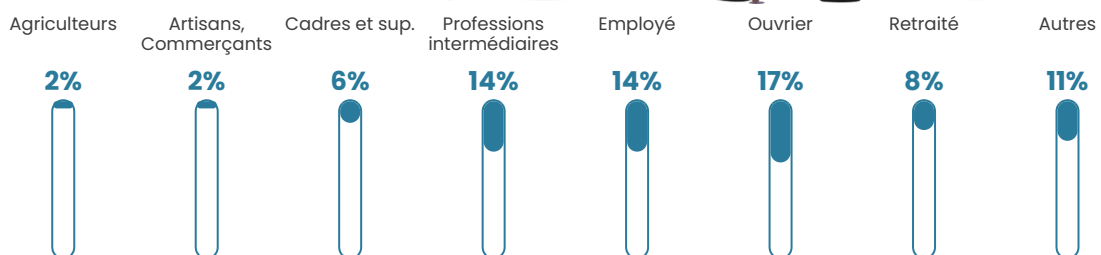

Revenu moyen

24 160 €/an

Evolution du nombre d'habitants

Sources : Institut national de la statistique et des études économiques (insee) selon Les dernières parutions officielles de 2024 portant sur les années 2020, 2021 et 2022.

Tranche d'âge

Activité professionnelle

Niveau de diplôme

Composition des ménages

Profils électoraux

Premier tour

	Emmanuel MACRON	29.82 %
	Marine LE PEN	23.98 %
	Jean-Luc MÉLENCHON	18.71 %
	Yannick JADOT	8.19 %
	Valérie PÉCRESSÉ	3.90 %
	Éric ZEMMOUR	3.70 %
	Jean LASSALLE	3.51 %
	Fabien ROUSSEL	3.12 %
	Nicolas DUPONT- AIGNAN	2.73 %
	Anne HIDALGO	1.17 %
	Philippe POUTOU	0.78 %
	Nathalie ARTHAUD	0.39 %