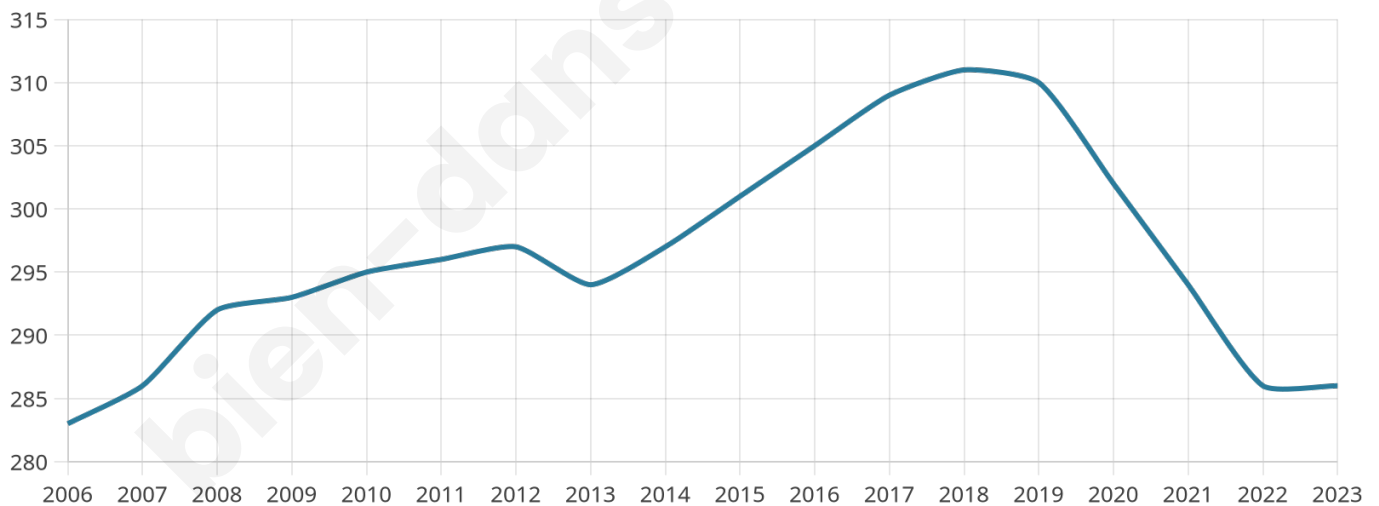

# Statistiques sur la population

Nombre d'habitants

**286**

Age moyen

**42 ans**

Pop active

**51.7%**

Taux chômage

**7.3%**

Pop densité

**36 h/km<sup>2</sup>**

Revenu moyen

**22 170 €/an**

## Evolution du nombre d'habitants

Sources : Institut national de la statistique et des études économiques (insee) selon Les dernières parutions officielles de 2024 portant sur les années 2020, 2021 et 2022.