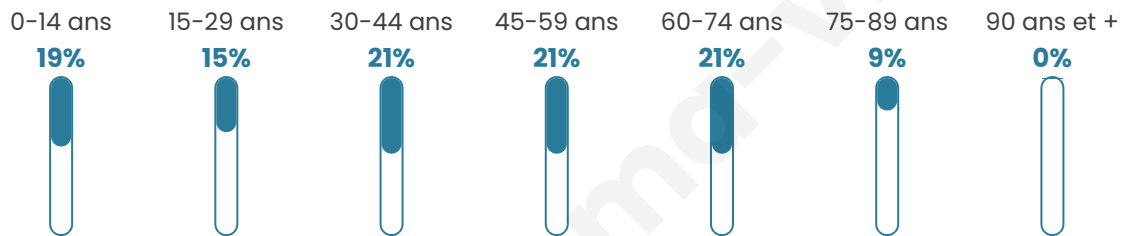

# Statistiques sur la population

Nombre d'habitants

**286**

Age moyen

**42 ans**

Pop active

**51.7%**

Taux chômage

**7.3%**

Pop densité

**36 h/km<sup>2</sup>**

Revenu moyen

**22 170 €/an**

## Evolution du nombre d'habitants

Sources : Institut national de la statistique et des études économiques (insee) selon Les dernières parutions officielles de 2024 portant sur les années 2020, 2021 et 2022.

## Tranche d'âge