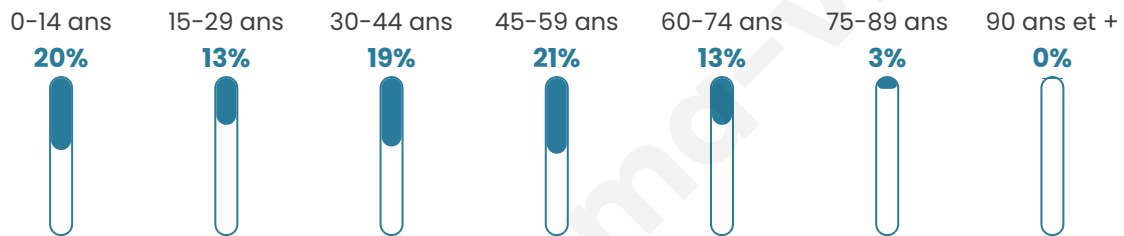

98

Age moyen

38 ans

Pop active

45.9%

Taux chômage

4.8%

Pop densité

12 h/km²

Revenu moyen

NC

Evolution du nombre d'habitants

Sources : Institut national de la statistique et des études économiques (insee) selon Les dernières parutions officielles de 2024 portant sur les années 2020, 2021 et 2022.

Tranche d'âge

Activité professionnelle

Niveau de diplôme

Composition des ménages

Profils électoraux

Premier tour

Marine LE PEN 37.29 %

Emmanuel
MACRON 27.12 %