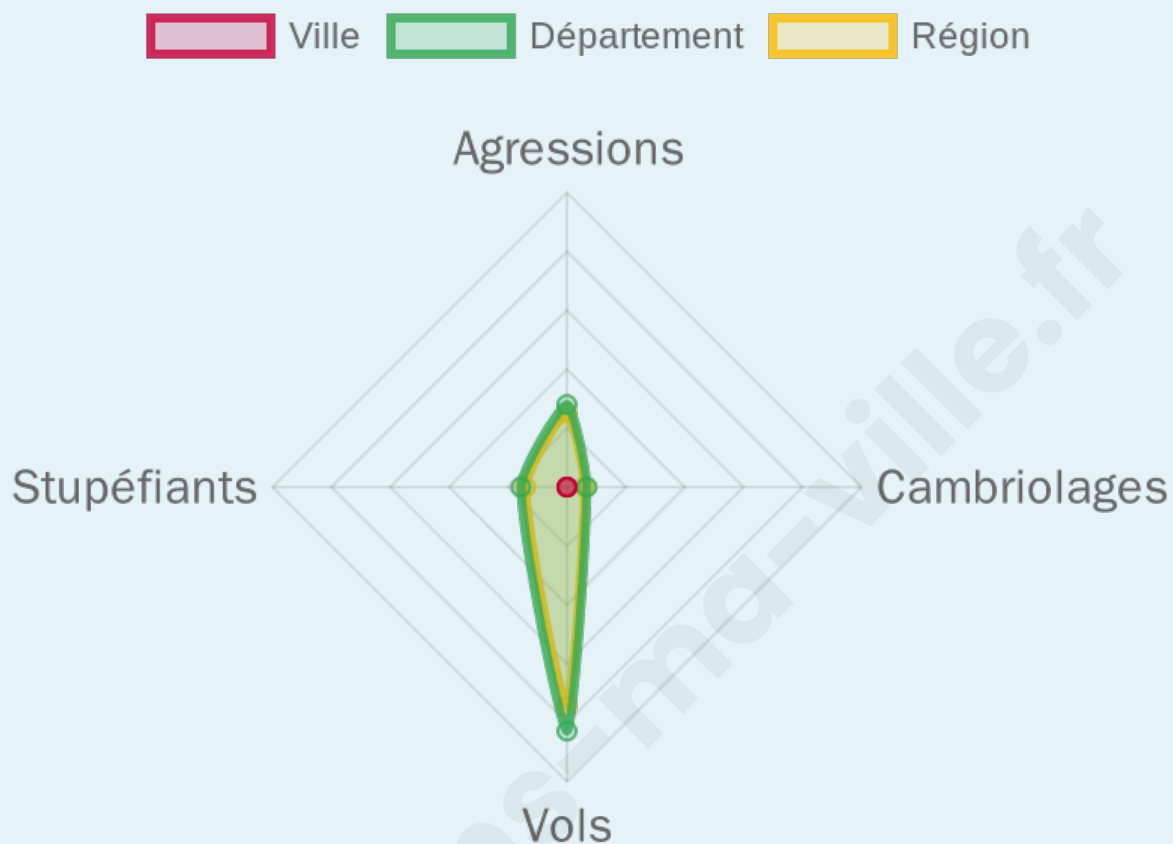

Pour comparer

(en proportion du nombre d'habitants)

Sources : Bases statistiques communale, départementale et régionale de la délinquance enregistrée par la police et la gendarmerie nationales selon les dernières parutions officielles de 2025 portant sur l'année 2024 ([data.gouv](https://data.gouv.fr)).

Agressions physiques / sexuelles : Violences sexuelles, coups et blessures volontaires intrafamiliaux, coups et blessures volontaires, autres coups, blessures volontaires et vols violents sans arme.

Cambriolages : Cambriolages de logements.

Vols : Vols avec armes, vols d'accessoires sur véhicules, vols dans les véhicules, vols de véhicules, vols sans violence contre des personnes, destructions, dégradations volontaires et escroqueries.

Stupéfiants : Trafic de stupéfiants dont (AFD) et usage de stupéfiants.