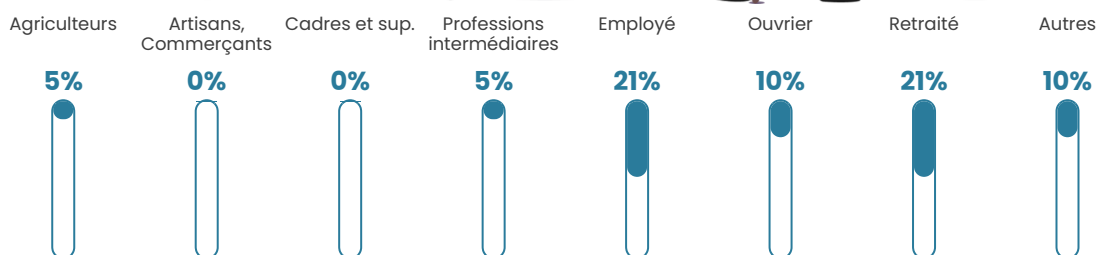

12 h/km²

Revenu moyen

NC

Evolution du nombre d'habitants

Sources : Institut national de la statistique et des études économiques (insee) selon Les dernières parutions officielles de 2024 portant sur les années 2020, 2021 et 2022.

Tranche d'âge

Activité professionnelle

Niveau de diplôme

Composition des ménages

Profils électoraux

Premier tour

Marine LE PEN 37.29 %

Emmanuel
MACRON 27.12 %