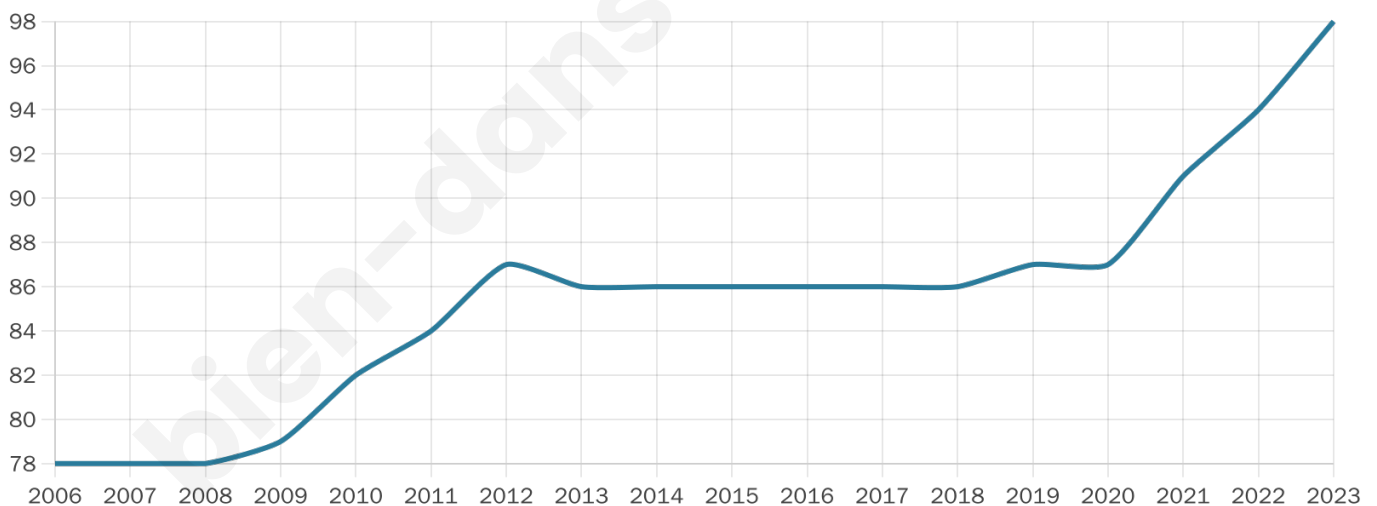

98

Age moyen

38 ans

Pop active

45.9%

Taux chômage

4.8%

Pop densité

12 h/km²

Revenu moyen

NC

Evolution du nombre d'habitants

Sources : Institut national de la statistique et des études économiques (insee) selon Les dernières parutions officielles de 2024 portant sur les années 2020, 2021 et 2022.

Tranche d'âge

Activité professionnelle

Niveau de diplôme

Composition des ménages

Profils électoraux

Premier tour

Marine LE PEN 37.29 %

Emmanuel
MACRON 27.12 %