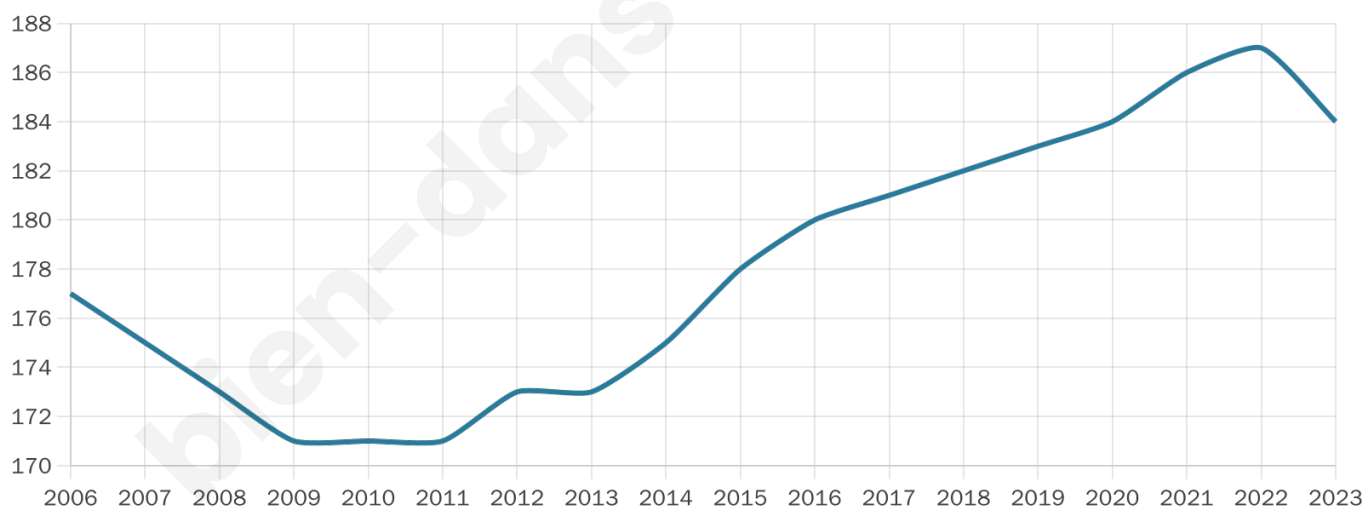

184

Age moyen

50 ans

Pop active

44.6%

Taux chômage

6.9%

Pop densité

18 h/km²

Revenu moyen

21 910 €/an

Evolution du nombre d'habitants

Sources : Institut national de la statistique et des études économiques (insee) selon Les dernières parutions officielles de 2024 portant sur les années 2020, 2021 et 2022.