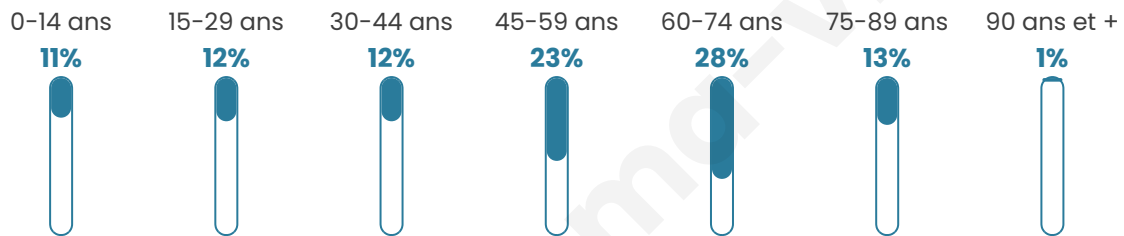

184

Age moyen

50 ans

Pop active

44.6%

Taux chômage

6.9%

Pop densité

18 h/km²

Revenu moyen

21 910 €/an

Evolution du nombre d'habitants

Sources : Institut national de la statistique et des études économiques (insee) selon Les dernières parutions officielles de 2024 portant sur les années 2020, 2021 et 2022.

Tranche d'âge

Activité professionnelle

Niveau de diplôme

Composition des ménages

Profils électoraux

Premier tour

	Emmanuel MACRON	27.35 %
	Marine LE PEN	23.93 %
	Jean-Luc MÉLENCHON	17.09 %
	Jean LASSALLE	6.84 %
	Yannick JADOT	5.13 %
	Nicolas DUPONT-AIGNAN	5.13 %
	Éric ZEMMOUR	4.27 %
	Valérie PÉCRESE	2.56 %
	Philippe POUTOU	2.56 %
	Nathalie ARTHAUD	1.71 %
	Fabien ROUSSEL	1.71 %
	Anne HIDALGO	1.71 %

154 inscrits

Participation : 77.92%

Votes blancs : 2.50%

Votes nuls : 0.00%

Second tour

	Emmanuel MACRON	54,21 %
	Marine LE PEN	45,79 %

154 inscrits

Participation : 79.87%