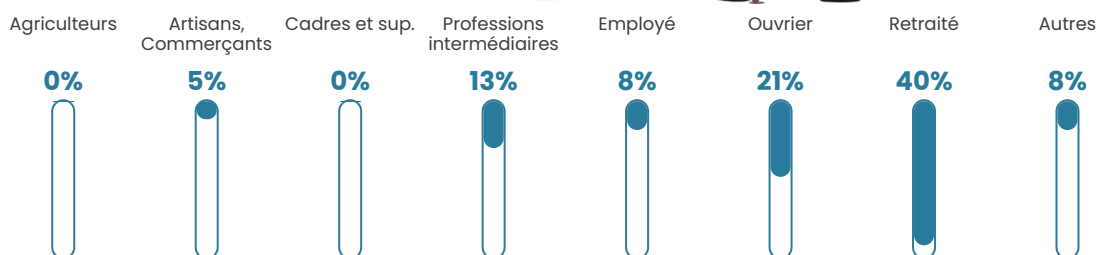

18 h/km²

Revenu moyen

21 910 €/an

Evolution du nombre d'habitants

Sources : Institut national de la statistique et des études économiques (insee) selon Les dernières parutions officielles de 2024 portant sur les années 2020, 2021 et 2022.

Tranche d'âge

Activité professionnelle

Niveau de diplôme

Composition des ménages

Profils électoraux

Premier tour

	Emmanuel MACRON	27.35 %
	Marine LE PEN	23.93 %
	Jean-Luc MÉLENCHON	17.09 %
	Jean LASSALLE	6.84 %
	Yannick JADOT	5.13 %
	Nicolas DUPONT-AIGNAN	5.13 %
	Éric ZEMMOUR	4.27 %
	Valérie PÉCRESE	2.56 %
	Philippe POUTOU	2.56 %
	Nathalie ARTHAUD	1.71 %
	Fabien ROUSSEL	1.71 %
	Anne HIDALGO	1.71 %