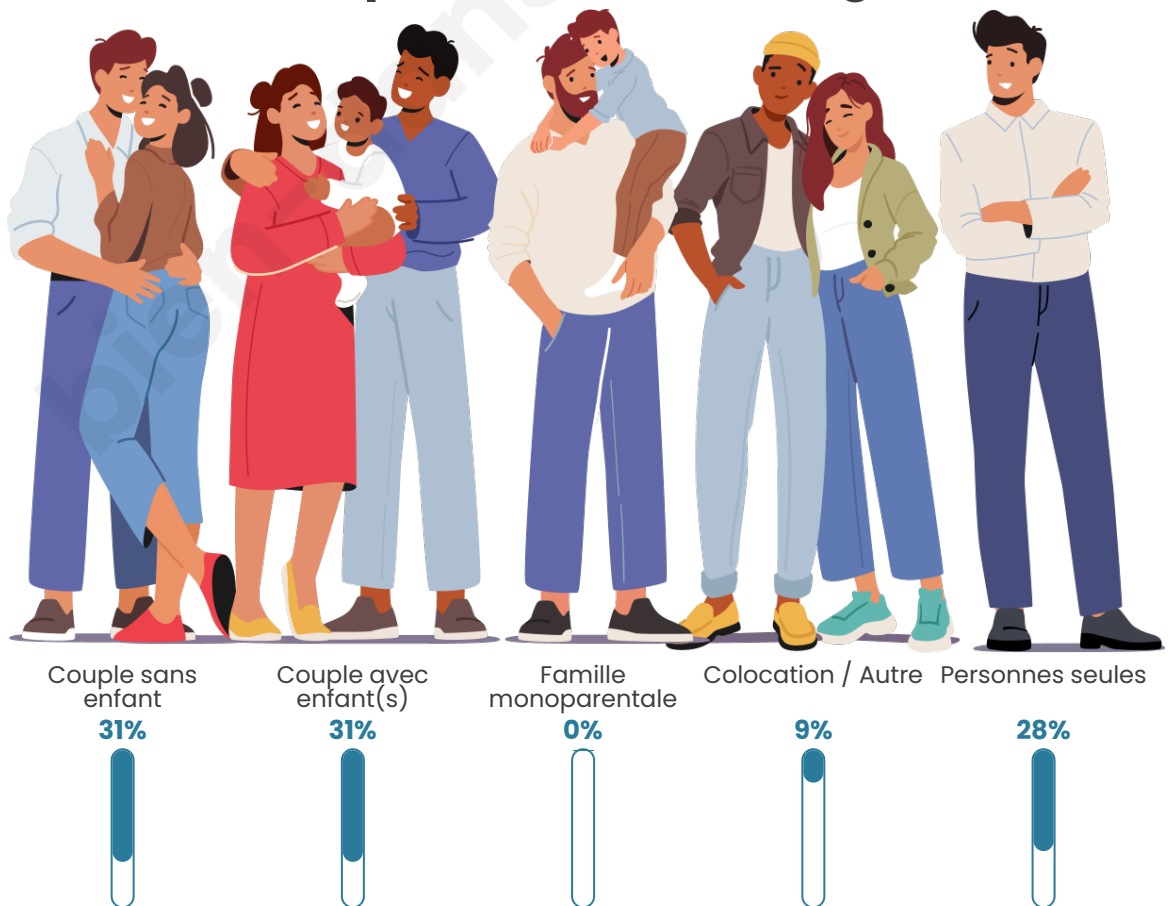

Tranche d'âge

Activité professionnelle

Niveau de diplôme

Composition des ménages

Profils électoraux

Premier tour

	Emmanuel MACRON	27.35 %
	Marine LE PEN	23.93 %
	Jean-Luc MÉLENCHON	17.09 %
	Jean LASSALLE	6.84 %
	Yannick JADOT	5.13 %
	Nicolas DUPONT-AIGNAN	5.13 %
	Éric ZEMMOUR	4.27 %
	Valérie PÉCRESE	2.56 %
	Philippe POUTOU	2.56 %
	Nathalie ARTHAUD	1.71 %
	Fabien ROUSSEL	1.71 %
	Anne HIDALGO	1.71 %