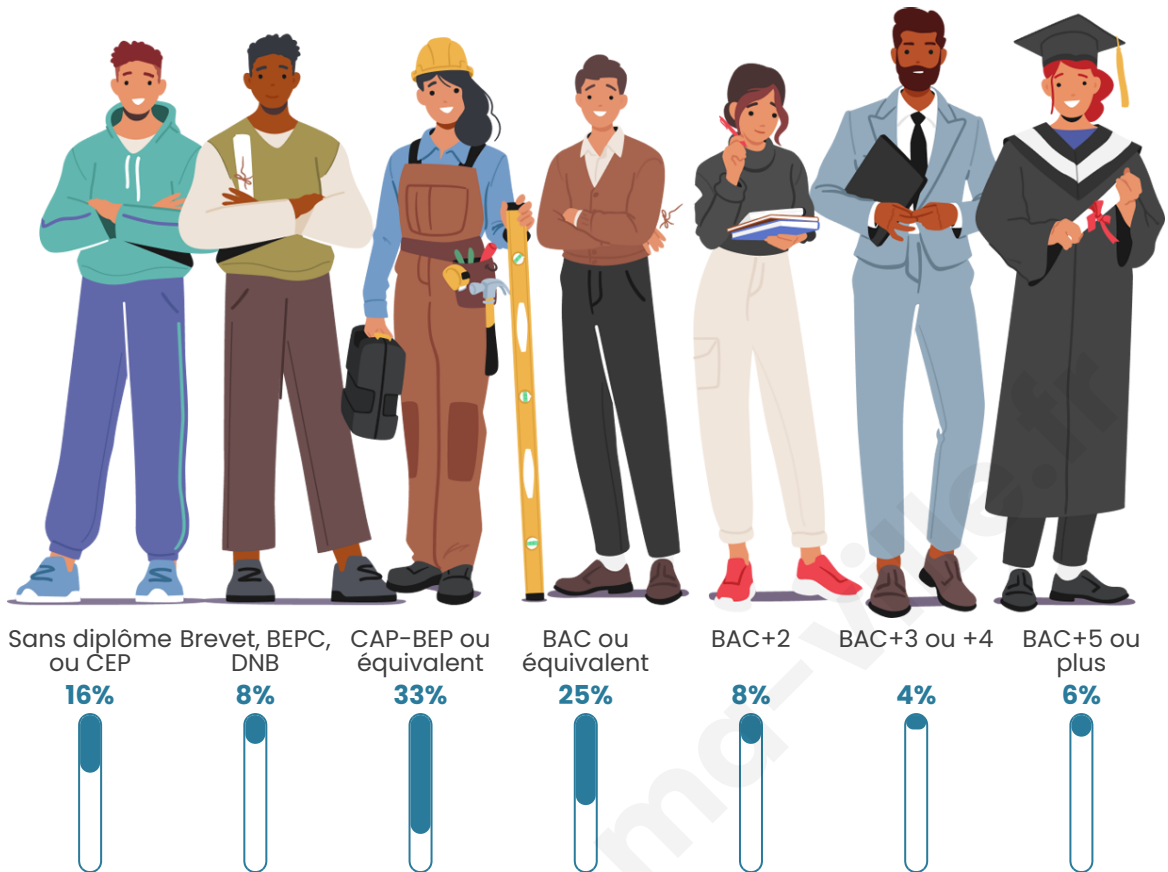

184

Age moyen

50 ans

Pop active

44.6%

Taux chômage

6.9%

Pop densité

Tranche d'âge

Activité professionnelle

Niveau de diplôme

Composition des ménages

Profils électoraux

Premier tour

	Emmanuel MACRON	27.35 %
	Marine LE PEN	23.93 %
	Jean-Luc MÉLENCHON	17.09 %
	Jean LASSALLE	6.84 %
	Yannick JADOT	5.13 %
	Nicolas DUPONT-AIGNAN	5.13 %
	Éric ZEMMOUR	4.27 %
	Valérie PÉCRESE	2.56 %
	Philippe POUTOU	2.56 %
	Nathalie ARTHAUD	1.71 %
	Fabien ROUSSEL	1.71 %
	Anne HIDALGO	1.71 %