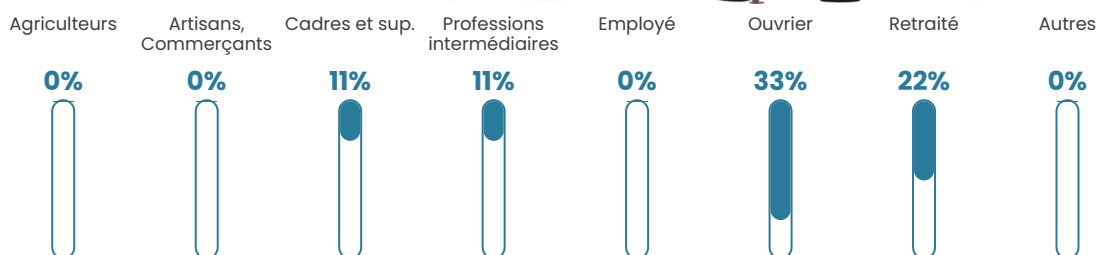

13.5%

Pop densité

22 h/km²

Revenu moyen

NC

Evolution du nombre d'habitants

Sources : Institut national de la statistique et des études économiques (insee) selon Les dernières parutions officielles de 2024 portant sur les années 2020, 2021 et 2022.

Tranche d'âge

Activité professionnelle

Niveau de diplôme

Composition des ménages

Profils électoraux

Premier tour

	Emmanuel MACRON	29.41 %
	Marine LE PEN	27.45 %
	Jean-Luc MÉLENCHON	13.73 %
	Yannick JADOT	11.76 %
	Éric ZEMMOUR	9.80 %
	Nicolas DUPONT-AIGNAN	3.92 %
	Anne HIDALGO	1.96 %
	Philippe POUTOU	1.96 %
	Nathalie ARTHAUD	0.00 %
	Fabien ROUSSEL	0.00 %
	Jean LASSALLE	0.00 %
	Valérie PÉCRESSÉ	0.00 %