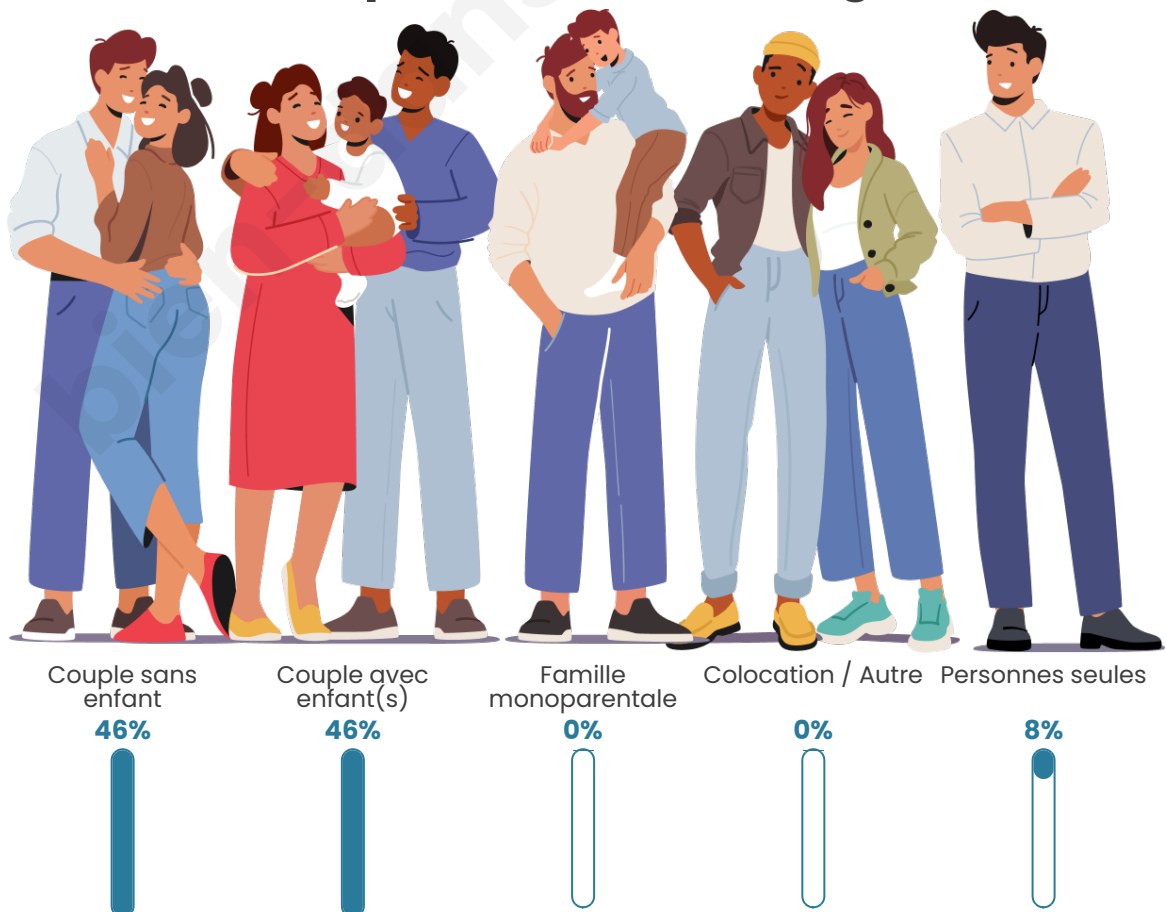

Tranche d'âge

Activité professionnelle

Niveau de diplôme

Composition des ménages

Profils électoraux

Premier tour

	Emmanuel MACRON	29.41 %
	Marine LE PEN	27.45 %
	Jean-Luc MÉLENCHON	13.73 %
	Yannick JADOT	11.76 %
	Éric ZEMMOUR	9.80 %
	Nicolas DUPONT-AIGNAN	3.92 %
	Anne HIDALGO	1.96 %
	Philippe POUTOU	1.96 %
	Nathalie ARTHAUD	0.00 %
	Fabien ROUSSEL	0.00 %
	Jean LASSALLE	0.00 %
	Valérie PÉCRESSÉ	0.00 %