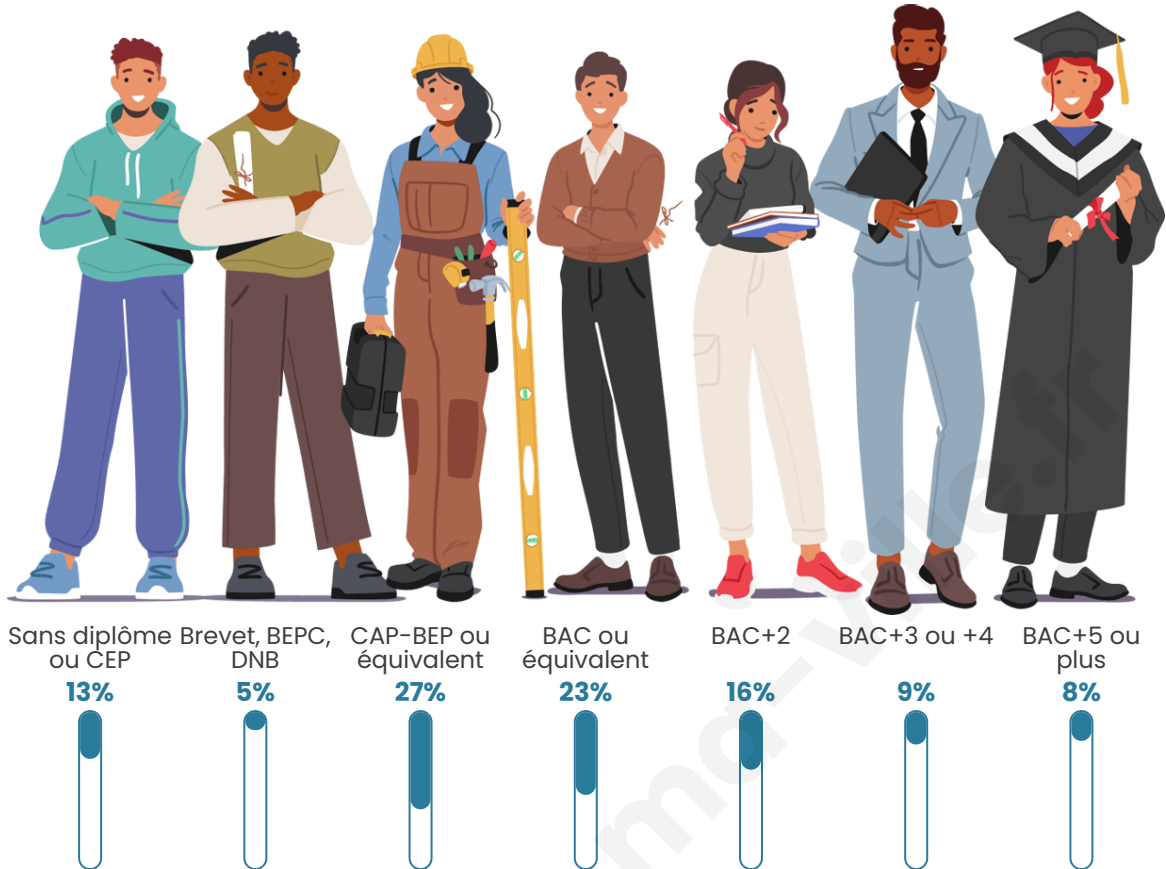

Statistiques sur la population

Nombre d'habitants

89

Age moyen

39 ans

Pop active

48.3%

Taux chômage

Tranche d'âge

Activité professionnelle

Niveau de diplôme

Composition des ménages

Profils électoraux

Premier tour

	Emmanuel MACRON	29.41 %
	Marine LE PEN	27.45 %
	Jean-Luc MÉLENCHON	13.73 %
	Yannick JADOT	11.76 %
	Éric ZEMMOUR	9.80 %
	Nicolas DUPONT-AIGNAN	3.92 %
	Anne HIDALGO	1.96 %
	Philippe POUTOU	1.96 %
	Nathalie ARTHAUD	0.00 %
	Fabien ROUSSEL	0.00 %
	Jean LASSALLE	0.00 %
	Valérie PÉCRESSÉ	0.00 %