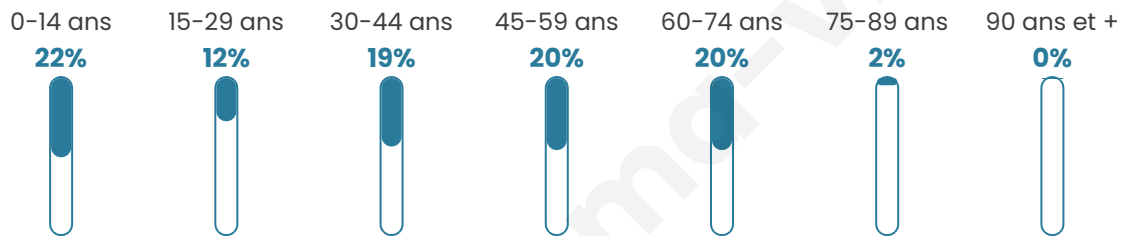

Statistiques sur la population

Nombre d'habitants

89

Age moyen

39 ans

Pop active

48.3%

Taux chômage

13.5%

Pop densité

22 h/km²

Revenu moyen

NC

Evolution du nombre d'habitants

Sources : Institut national de la statistique et des études économiques (insee) selon Les dernières parutions officielles de 2024 portant sur les années 2020, 2021 et 2022.

Tranche d'âge

Activité professionnelle

Niveau de diplôme

Composition des ménages

Profils électoraux

Premier tour

	Emmanuel MACRON	29.41 %
	Marine LE PEN	27.45 %
	Jean-Luc MÉLENCHON	13.73 %
	Yannick JADOT	11.76 %
	Éric ZEMMOUR	9.80 %
	Nicolas DUPONT-AIGNAN	3.92 %
	Anne HIDALGO	1.96 %
	Philippe POUTOU	1.96 %
	Nathalie ARTHAUD	0.00 %
	Fabien ROUSSEL	0.00 %
	Jean LASSALLE	0.00 %
	Valérie PÉCRESSÉ	0.00 %