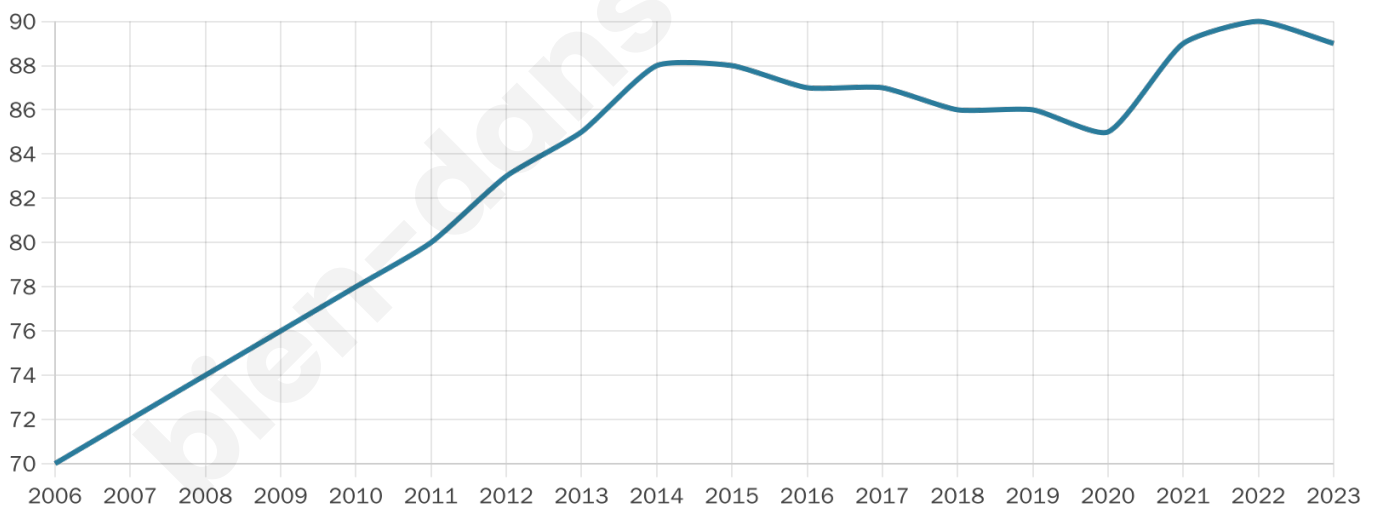

Statistiques sur la population

Nombre d'habitants

89

Age moyen

39 ans

Pop active

48.3%

Taux chômage

13.5%

Pop densité

22 h/km²

Revenu moyen

NC

Evolution du nombre d'habitants

Sources : Institut national de la statistique et des études économiques (insee) selon Les dernières parutions officielles de 2024 portant sur les années 2020, 2021 et 2022.

Tranche d'âge

Activité professionnelle

Niveau de diplôme

Composition des ménages

Profils électoraux

Premier tour

	Emmanuel MACRON	29.41 %
	Marine LE PEN	27.45 %
	Jean-Luc MÉLENCHON	13.73 %
	Yannick JADOT	11.76 %
	Éric ZEMMOUR	9.80 %
	Nicolas DUPONT-AIGNAN	3.92 %
	Anne HIDALGO	1.96 %
	Philippe POUTOU	1.96 %
	Nathalie ARTHAUD	0.00 %
	Fabien ROUSSEL	0.00 %
	Jean LASSALLE	0.00 %
	Valérie PÉCRESSÉ	0.00 %