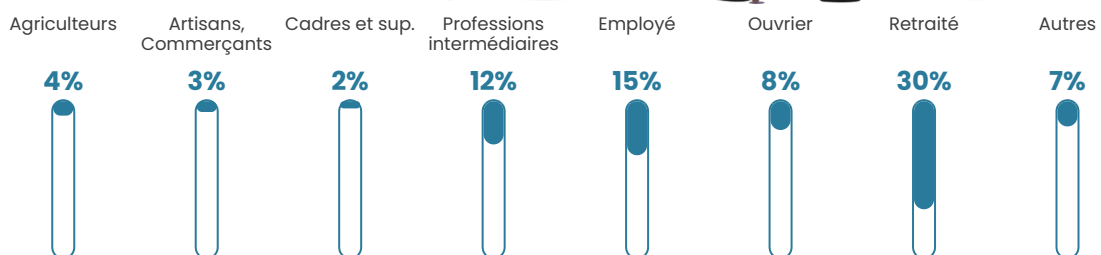

23 820 €/an

Evolution du nombre d'habitants

Sources : Institut national de la statistique et des études économiques (insee) selon Les dernières parutions officielles de 2024 portant sur les années 2020, 2021 et 2022.

Tranche d'âge

Activité professionnelle

Niveau de diplôme

Composition des ménages

Profils électoraux

Premier tour

	Emmanuel MACRON	24.84 %
	Jean-Luc MÉLENCHON	22.66 %
	Marine LE PEN	16.12 %
	Jean LASSALLE	8.50 %
	Éric ZEMMOUR	8.06 %
	Valérie PÉCRESSÉ	5.66 %
	Fabien ROUSSEL	4.36 %
	Yannick JADOT	3.92 %
	Anne HIDALGO	3.27 %
	Nicolas DUPONT-AIGNAN	1.31 %
	Philippe POUTOU	0.87 %
	Nathalie ARTHAUD	0.44 %