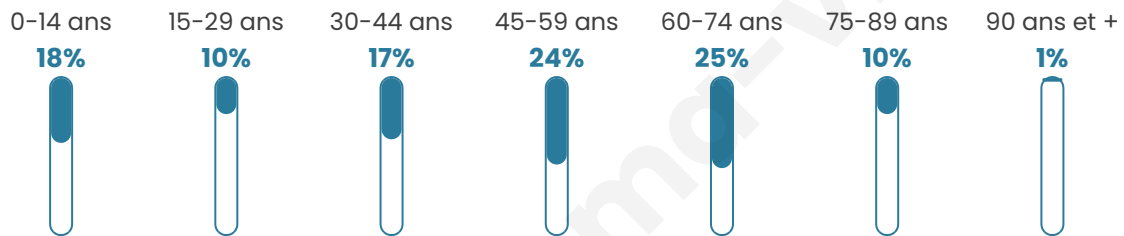

46 ans

Pop active

46.1%

Taux chômage

3.6%

Pop densité

25 h/km²

Revenu moyen

Tranche d'âge

Activité professionnelle

Niveau de diplôme

Composition des ménages

Profils électoraux

Premier tour

	Emmanuel MACRON	24.84 %
	Jean-Luc MÉLENCHON	22.66 %
	Marine LE PEN	16.12 %
	Jean LASSALLE	8.50 %
	Éric ZEMMOUR	8.06 %
	Valérie PÉCRESSÉ	5.66 %
	Fabien ROUSSEL	4.36 %
	Yannick JADOT	3.92 %
	Anne HIDALGO	3.27 %
	Nicolas DUPONT-AIGNAN	1.31 %
	Philippe POUTOU	0.87 %
	Nathalie ARTHAUD	0.44 %