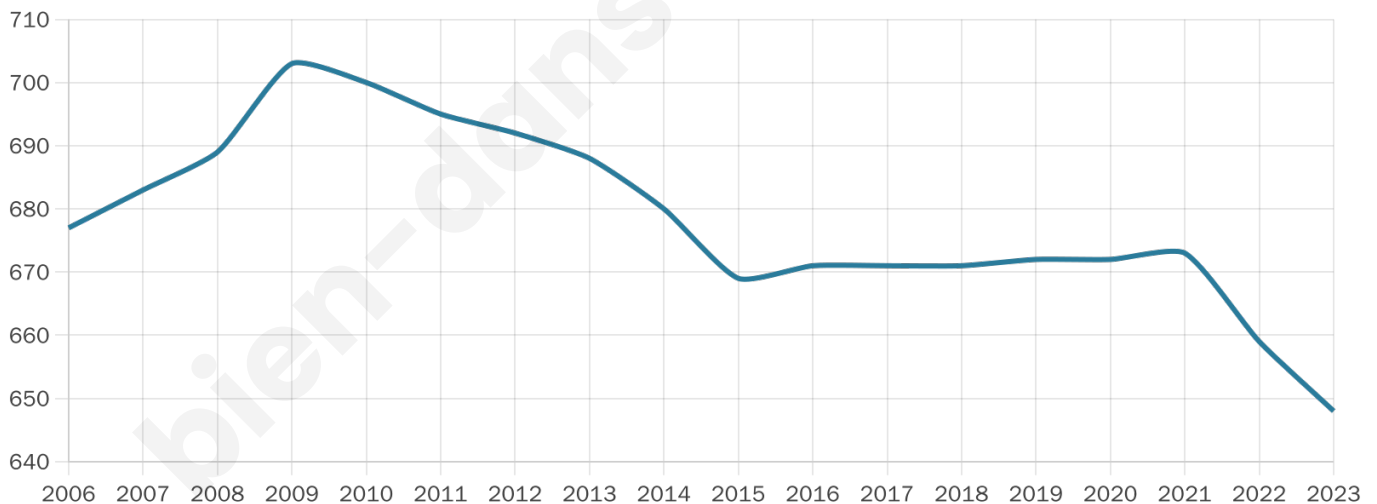

46 ans

Pop active

46.1%

Taux chômage

3.6%

Pop densité

25 h/km²

Revenu moyen

23 820 €/an

Evolution du nombre d'habitants

Sources : Institut national de la statistique et des études économiques (insee) selon Les dernières parutions officielles de 2024 portant sur les années 2020, 2021 et 2022.