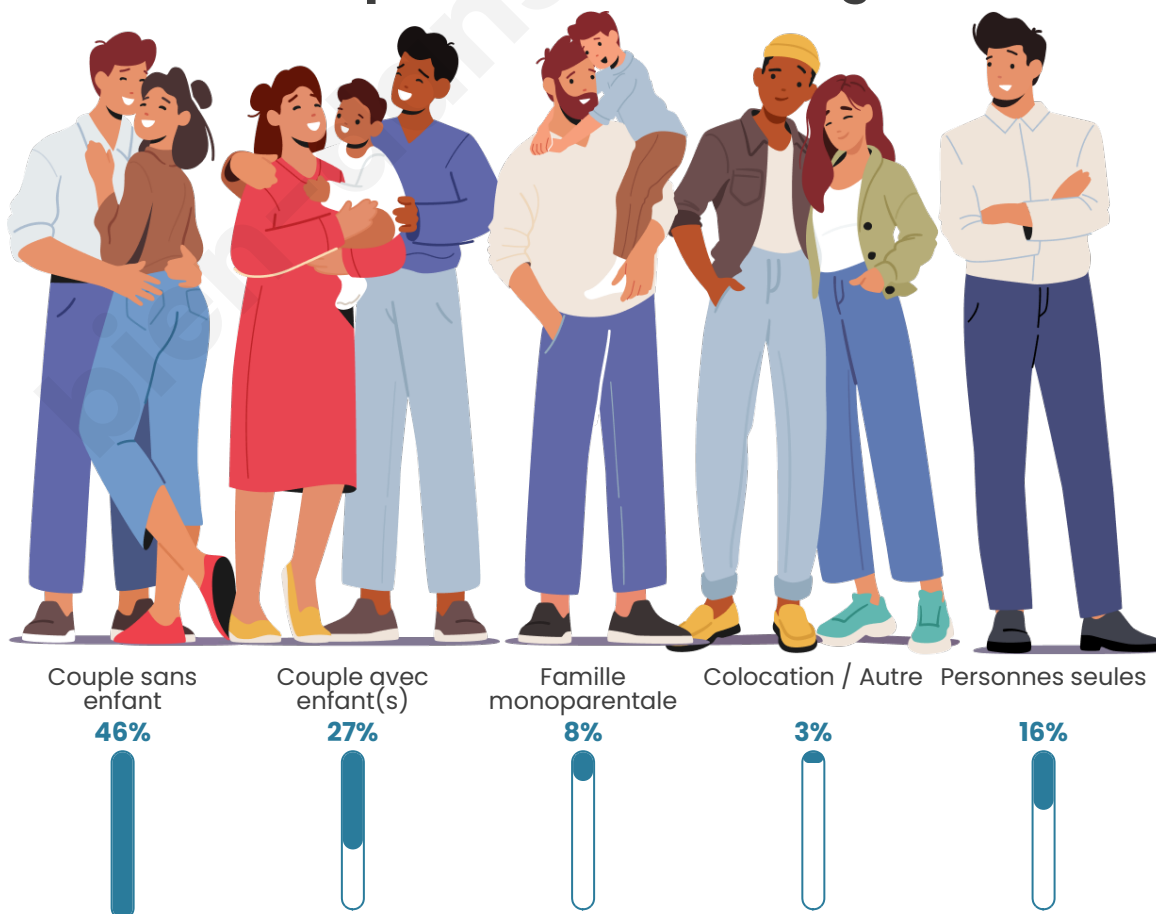

Tranche d'âge

Activité professionnelle

Niveau de diplôme

Composition des ménages

Profils électoraux

Premier tour

	Emmanuel MACRON	24.84 %
	Jean-Luc MÉLENCHON	22.66 %
	Marine LE PEN	16.12 %
	Jean LASSALLE	8.50 %
	Éric ZEMMOUR	8.06 %
	Valérie PÉCRESSÉ	5.66 %
	Fabien ROUSSEL	4.36 %
	Yannick JADOT	3.92 %
	Anne HIDALGO	3.27 %
	Nicolas DUPONT-AIGNAN	1.31 %
	Philippe POUTOU	0.87 %
	Nathalie ARTHAUD	0.44 %