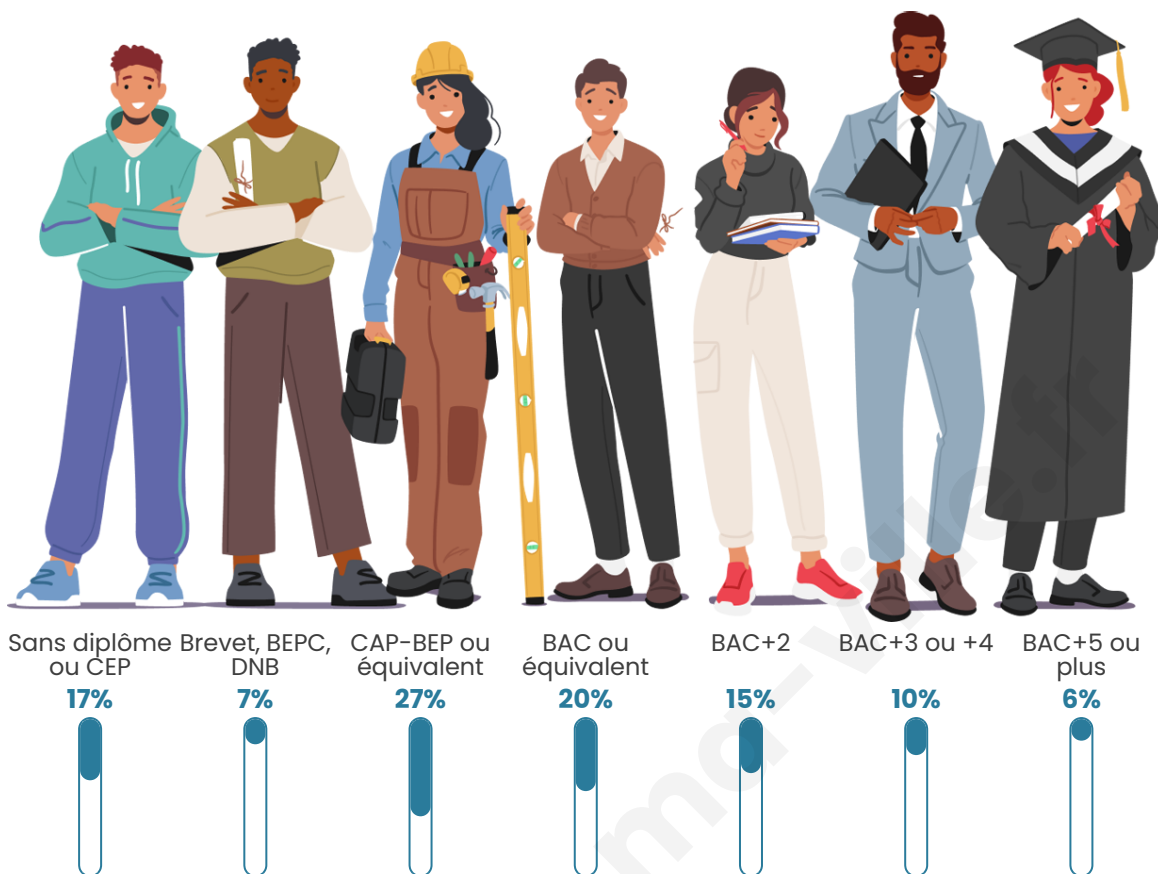

46 ans

Pop active

46.1%

Taux chômage

3.6%

Pop densité

25 h/km²

Revenu moyen

Tranche d'âge

Activité professionnelle

Niveau de diplôme

Composition des ménages

Profils électoraux

Premier tour

	Emmanuel MACRON	24.84 %
	Jean-Luc MÉLENCHON	22.66 %
	Marine LE PEN	16.12 %
	Jean LASSALLE	8.50 %
	Éric ZEMMOUR	8.06 %
	Valérie PÉCRESSÉ	5.66 %
	Fabien ROUSSEL	4.36 %
	Yannick JADOT	3.92 %
	Anne HIDALGO	3.27 %
	Nicolas DUPONT-AIGNAN	1.31 %
	Philippe POUTOU	0.87 %
	Nathalie ARTHAUD	0.44 %