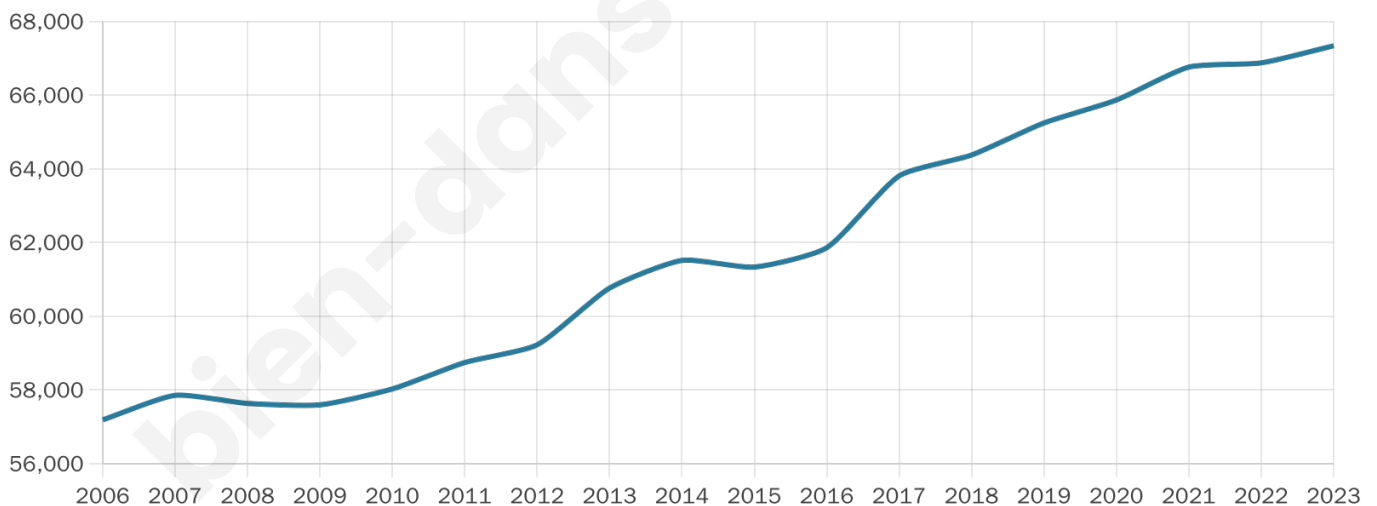

# Statistiques sur la population

Nombre d'habitants

**67 339**

Age moyen

**39 ans**

Pop active

**46.2%**

Taux chômage

**8.4%**

Pop densité

**1 772 h/km<sup>2</sup>**

Revenu moyen

**25 940 €/an**

## Evolution du nombre d'habitants

Sources : Institut national de la statistique et des études économiques (insee) selon Les dernières parutions officielles de 2024 portant sur les années 2020, 2021 et 2022.