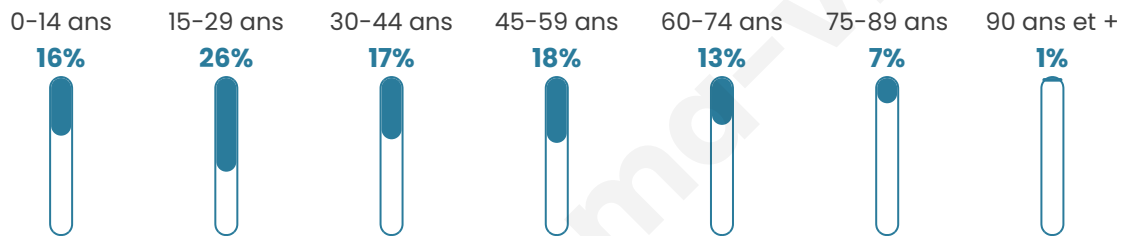

# Statistiques sur la population

Nombre d'habitants

**67 339**

Age moyen

**39 ans**

Pop active

**46.2%**

Taux chômage

**8.4%**

Pop densité

**1 772 h/km<sup>2</sup>**

Revenu moyen

**25 940 €/an**

## Evolution du nombre d'habitants

Sources : Institut national de la statistique et des études économiques (insee) selon Les dernières parutions officielles de 2024 portant sur les années 2020, 2021 et 2022.

## Tranche d'âge