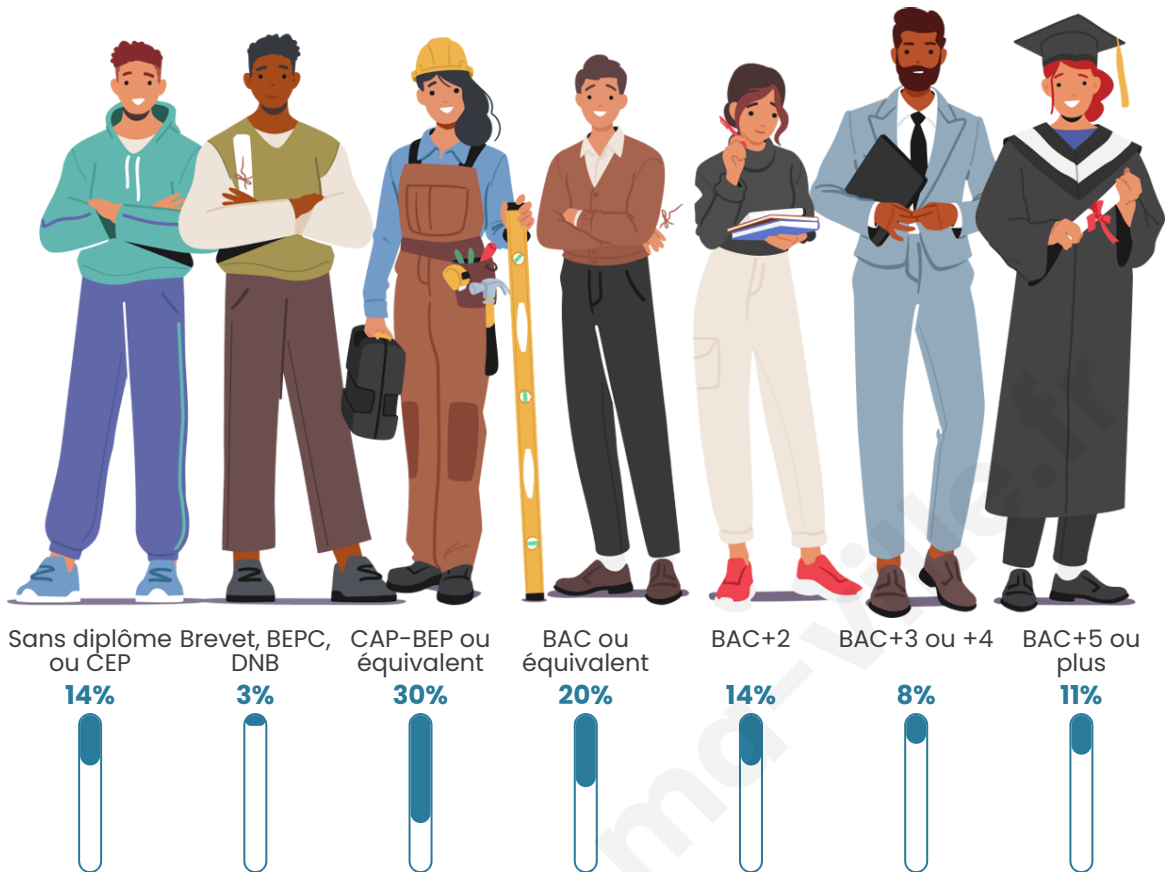

Version web

Ville de Le Pescher

Présenté par

BIEN dans
ma **VILLE** 

Sommaire

Situation géographique	3
Statistiques sur la population	4
Evolution du nombre d'habitants	4
Tranche d'âge	5
0-14 ans	5
15-29 ans	5
30-44 ans	5
45-59 ans	5
60-74 ans	5
75-89 ans	5
90 ans et +	5
Activité professionnelle	5
Agriculteurs	5
Artisans, Commerçants	5
Cadres et sup.	5
Professions intermédiaires	5
Employé	5
Ouvrier	5
Retraité	5
Autres	5
Niveau de diplôme	6
Sans diplôme ou CEP	6
Brevet, BEPC, DNB	6
CAP-BEP ou équivalent	6
BAC ou équivalent	6
BAC+2	6
BAC+3 ou +4	6
BAC+5 ou plus	6
Composition des ménages	6
Couple sans enfant	6
Couple avec enfant(s)	6
Famille monoparentale	6
Colocation / Autre	6
Personnes seules	6
Profils électoraux	7
Premier tour	7
Sécurité	8
Evolution du nombre d'infractions	8
Pour comparer	9
Services à la population	10
Commerce	10
Éducation	10
Villes autour de Le Pescher	11

365

Age moyen

41 ans

Pop active

44.7%

Taux chômage

10.6%

Pop densité

33 h/km²

Revenu moyen

22 120 €/an

Evolution du nombre d'habitants

Sources : Institut national de la statistique et des études économiques (insee) selon Les dernières parutions officielles de 2024 portant sur les années 2020, 2021 et 2022.

Tranche d'âge

Activité professionnelle

Niveau de diplôme

Composition des ménages

Profils électoraux

Premier tour

	Marine LE PEN	25.00 %
	Jean-Luc MÉLENCHON	23.79 %
	Emmanuel MACRON	13.71 %
	Jean LASSALLE	8.87 %
	Valérie PÉCRESSE	6.45 %
	Nicolas DUPONT-AIGNAN	4.84 %
	Éric ZEMMOUR	4.44 %
	Yannick JADOT	4.44 %
	Fabien ROUSSEL	3.63 %
	Anne HIDALGO	3.23 %
	Nathalie ARTHAUD	0.81 %
	Philippe POUTOU	0.81 %