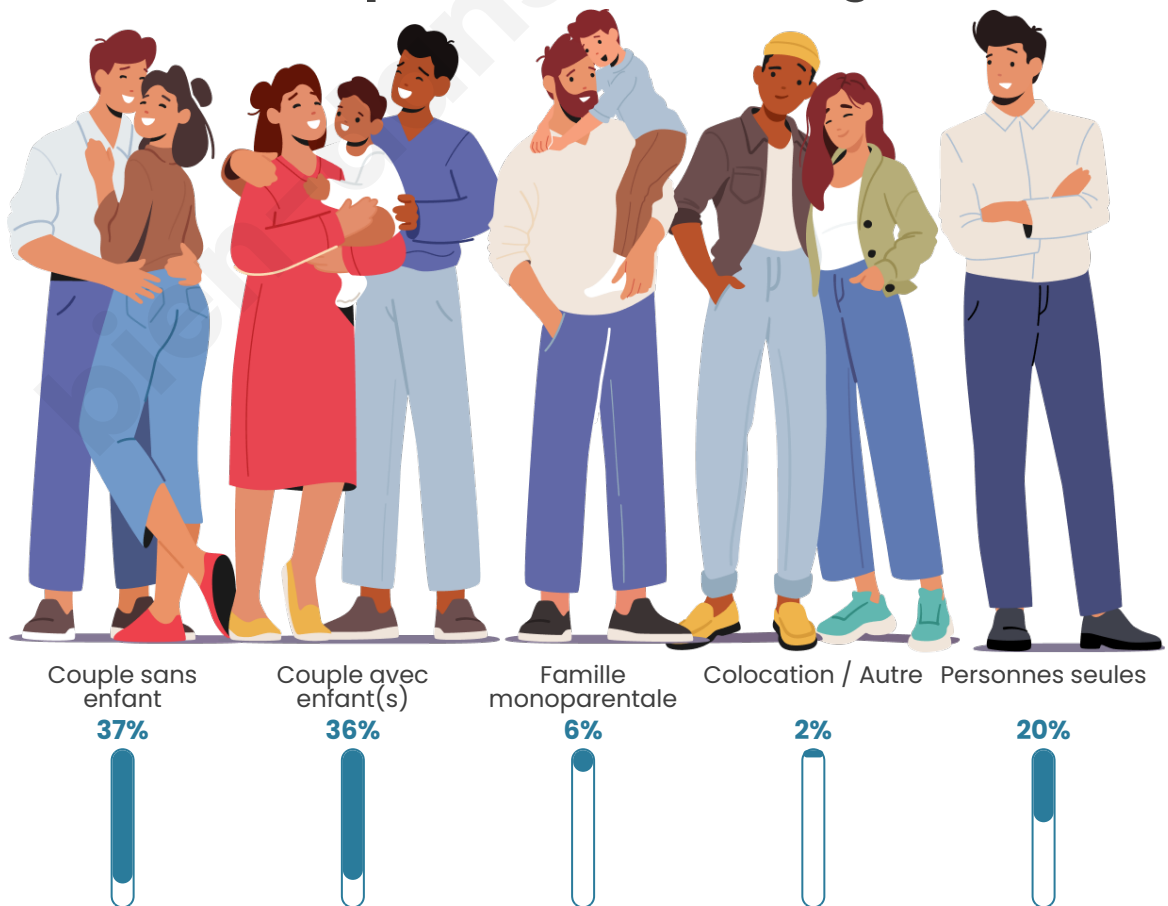

Tranche d'âge

Activité professionnelle

Niveau de diplôme

Composition des ménages

Profils électoraux

Premier tour

	Marine LE PEN	25.00 %
	Jean-Luc MÉLENCHON	23.79 %
	Emmanuel MACRON	13.71 %
	Jean LASSALLE	8.87 %
	Valérie PÉCRESSE	6.45 %
	Nicolas DUPONT-AIGNAN	4.84 %
	Éric ZEMMOUR	4.44 %
	Yannick JADOT	4.44 %
	Fabien ROUSSEL	3.63 %
	Anne HIDALGO	3.23 %
	Nathalie ARTHAUD	0.81 %
	Philippe POUTOU	0.81 %