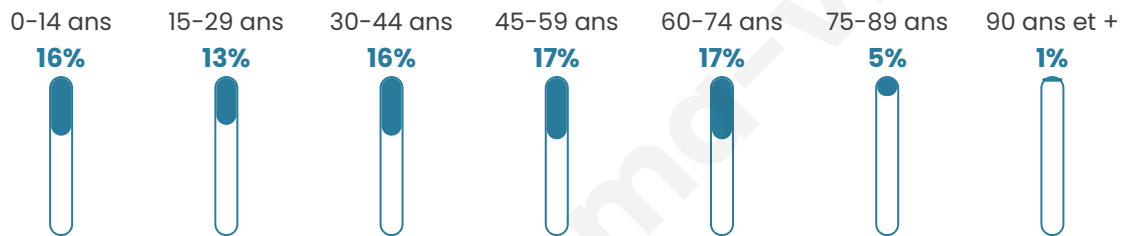

365

Age moyen

41 ans

Pop active

44.7%

Taux chômage

10.6%

Pop densité

33 h/km²

Revenu moyen

22 120 €/an

Evolution du nombre d'habitants

Sources : Institut national de la statistique et des études économiques (insee) selon Les dernières parutions officielles de 2024 portant sur les années 2020, 2021 et 2022.

Tranche d'âge

Activité professionnelle

Niveau de diplôme

Composition des ménages

Profils électoraux

Premier tour

	Marine LE PEN	25.00 %
	Jean-Luc MÉLENCHON	23.79 %
	Emmanuel MACRON	13.71 %
	Jean LASSALLE	8.87 %
	Valérie PÉCRESSE	6.45 %
	Nicolas DUPONT-AIGNAN	4.84 %
	Éric ZEMMOUR	4.44 %
	Yannick JADOT	4.44 %
	Fabien ROUSSEL	3.63 %
	Anne HIDALGO	3.23 %
	Nathalie ARTHAUD	0.81 %
	Philippe POUTOU	0.81 %

288 inscrits

Participation : 87.85%

Votes blancs : 1.98%

Votes nuls : 0.00%

Second tour

	Emmanuel MACRON	43,28 %
	Marine LE PEN	56,72 %

288 inscrits

Participation : 86.11%