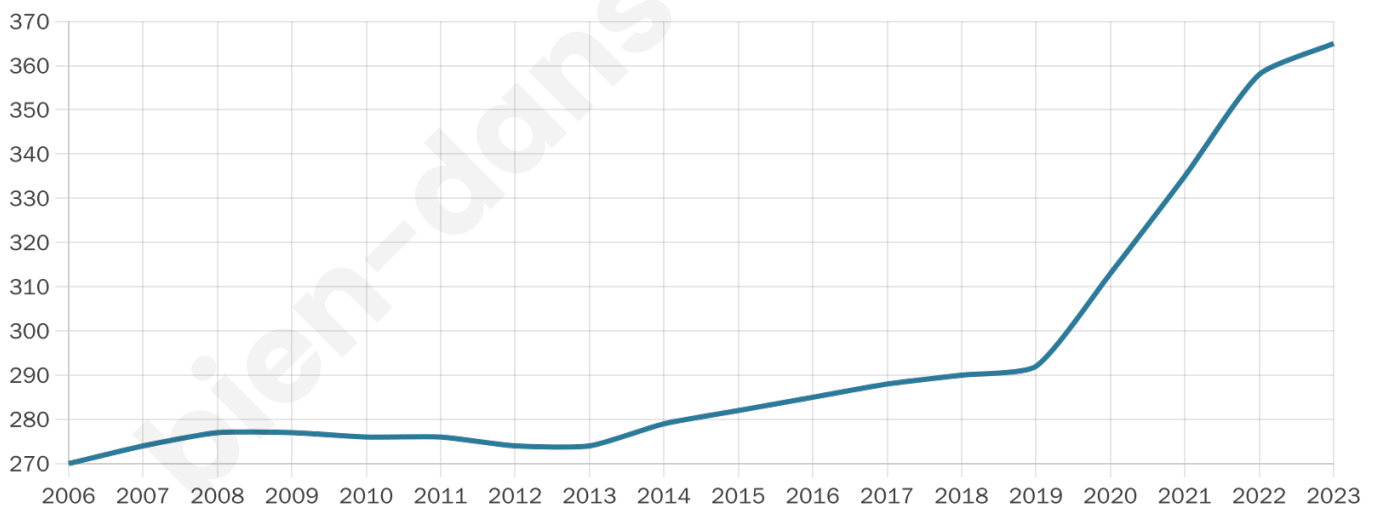

Version web

Ville de Le Pescher

Présenté par

BIEN dans
ma **VILLE** 

Sommaire

Situation géographique	3
Statistiques sur la population	4
Evolution du nombre d'habitants	4
Tranche d'âge	5
0-14 ans	5
15-29 ans	5
30-44 ans	5
45-59 ans	5
60-74 ans	5
75-89 ans	5
90 ans et +	5
Activité professionnelle	5
Agriculteurs	5
Artisans, Commerçants	5
Cadres et sup.	5
Professions intermédiaires	5
Employé	5
Ouvrier	5
Retraité	5
Autres	5
Niveau de diplôme	6
Sans diplôme ou CEP	6
Brevet, BEPC, DNB	6
CAP-BEP ou équivalent	6
BAC ou équivalent	6
BAC+2	6
BAC+3 ou +4	6
BAC+5 ou plus	6
Composition des ménages	6
Couple sans enfant	6
Couple avec enfant(s)	6
Famille monoparentale	6
Colocation / Autre	6
Personnes seules	6
Profils électoraux	7
Premier tour	7
Sécurité	8
Evolution du nombre d'infractions	8
Pour comparer	9
Services à la population	10
Commerce	10
Éducation	10
Villes autour de Le Pescher	11

365

Age moyen

41 ans

Pop active

44.7%

Taux chômage

10.6%

Pop densité

33 h/km²

Revenu moyen

22 120 €/an

Evolution du nombre d'habitants

Sources : Institut national de la statistique et des études économiques (insee) selon Les dernières parutions officielles de 2024 portant sur les années 2020, 2021 et 2022.