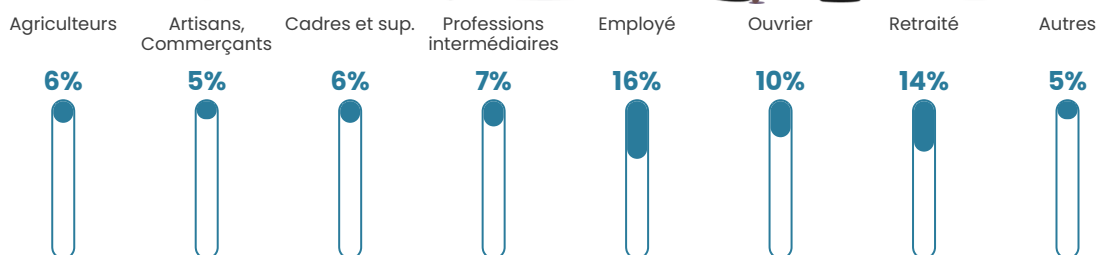

33 h/km²

Revenu moyen

22 120 €/an

Evolution du nombre d'habitants

Sources : Institut national de la statistique et des études économiques (insee) selon Les dernières parutions officielles de 2024 portant sur les années 2020, 2021 et 2022.

Tranche d'âge

Activité professionnelle

Niveau de diplôme

Composition des ménages

Profils électoraux

Premier tour

	Marine LE PEN	25.00 %
	Jean-Luc MÉLENCHON	23.79 %
	Emmanuel MACRON	13.71 %
	Jean LASSALLE	8.87 %
	Valérie PÉCRESSE	6.45 %
	Nicolas DUPONT-AIGNAN	4.84 %
	Éric ZEMMOUR	4.44 %
	Yannick JADOT	4.44 %
	Fabien ROUSSEL	3.63 %
	Anne HIDALGO	3.23 %
	Nathalie ARTHAUD	0.81 %
	Philippe POUTOU	0.81 %