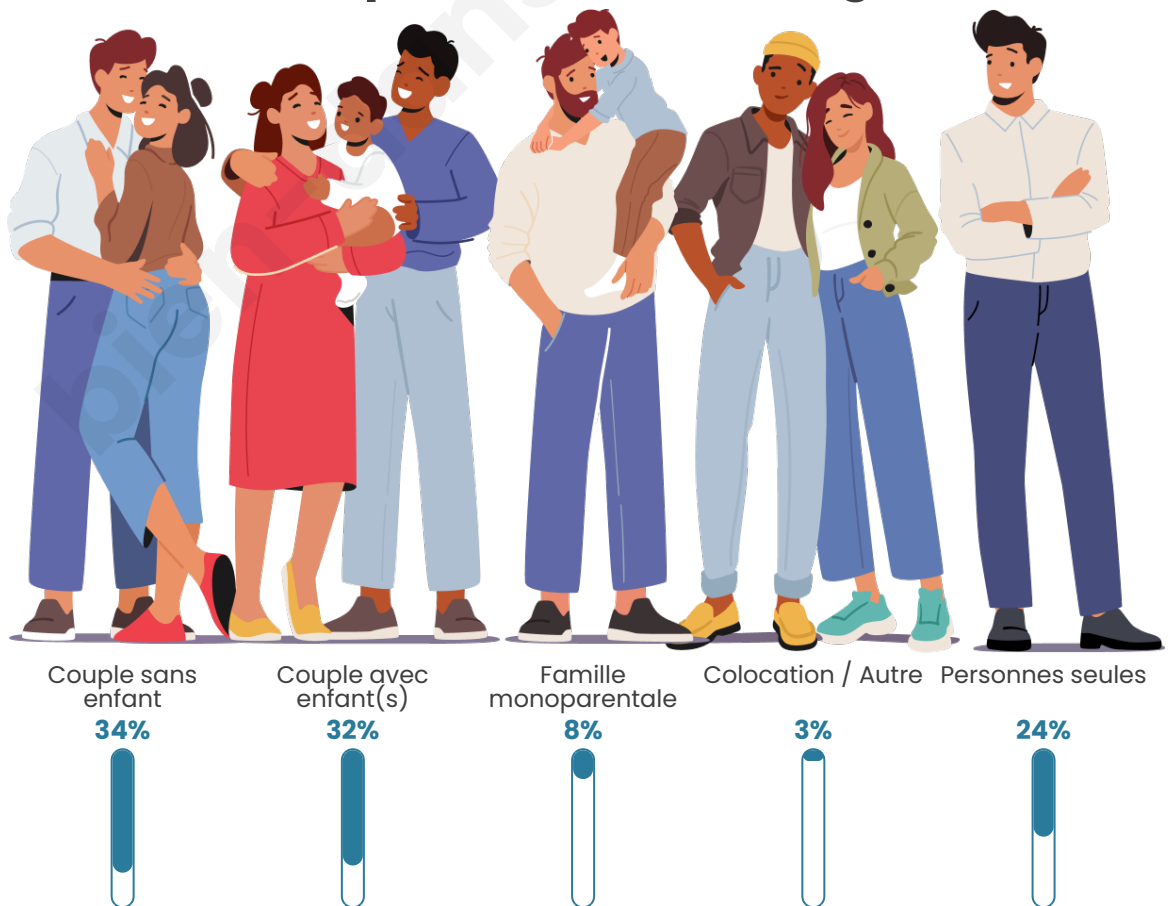

Tranche d'âge

Activité professionnelle

Niveau de diplôme

Composition des ménages

Profils électoraux

Premier tour

	Emmanuel MACRON	25.79 %
	Marine LE PEN	25.45 %
	Jean-Luc MÉLENCHON	20.54 %
	Éric ZEMMOUR	8.75 %
	Yannick JADOT	4.46 %
	Valérie PÉCRESE	3.53 %
	Nicolas DUPONT- AIGNAN	3.16 %
	Jean LASSALLE	2.90 %
	Fabien ROUSSEL	2.59 %
	Anne HIDALGO	1.70 %
	Philippe POUTOU	0.70 %
	Nathalie ARTHAUD	0.41 %