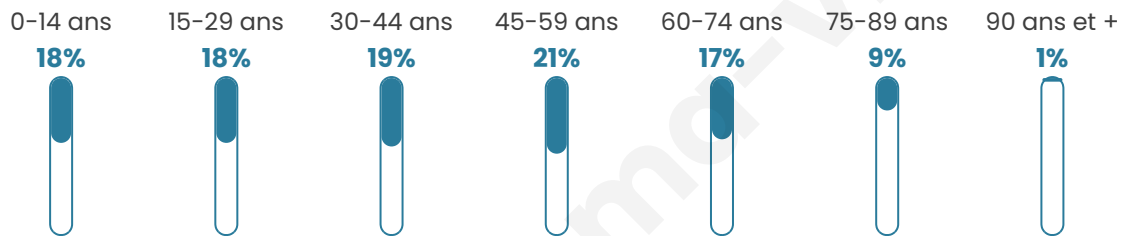

Statistiques sur la population

Nombre d'habitants

19 548

Age moyen

42 ans

Pop active

49.2%

Taux chômage

9.7%

Pop densité

296 h/km²

Revenu moyen

23 120 €/an

Evolution du nombre d'habitants

Sources : Institut national de la statistique et des études économiques (insee) selon Les dernières parutions officielles de 2024 portant sur les années 2020, 2021 et 2022.

Tranche d'âge

Activité professionnelle

Niveau de diplôme

Composition des ménages

Profils électoraux

Premier tour

	Emmanuel MACRON	25.79 %
	Marine LE PEN	25.45 %
	Jean-Luc MÉLENCHON	20.54 %
	Éric ZEMMOUR	8.75 %
	Yannick JADOT	4.46 %
	Valérie PÉCRESE	3.53 %
	Nicolas DUPONT- AIGNAN	3.16 %
	Jean LASSALLE	2.90 %
	Fabien ROUSSEL	2.59 %
	Anne HIDALGO	1.70 %
	Philippe POUTOU	0.70 %
	Nathalie ARTHAUD	0.41 %