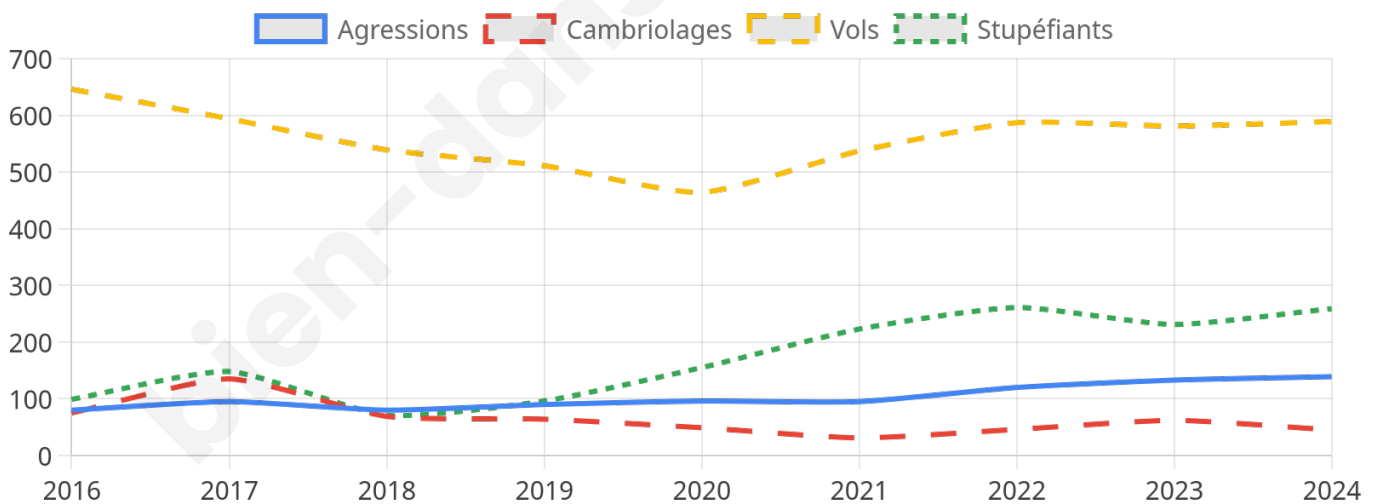

15 584 inscrits

Participation : 71.12%

Votes blancs : 1.34%

Votes nuls : 0.44%

Second tour

	Emmanuel MACRON	52,49 %
	Marine LE PEN	47,51 %

15 593 inscrits

Participation : 71.41%

Votes blancs : 6.34%

Votes nuls : 2.04%

Sécurité

Agressions physiques / sexuelles

139

Cambriolages

45

Vols / dégradations

589

Stupéfiants

259

Evolution du nombre d'infractions

Pour comparer

(en proportion du nombre d'habitants)

Sources : Bases statistiques communale, départementale et régionale de la délinquance enregistrée par la police et la gendarmerie nationales selon les dernières parutions officielles de 2025 portant sur l'année 2024 ([data.gouv](https://data.gouv.fr)).