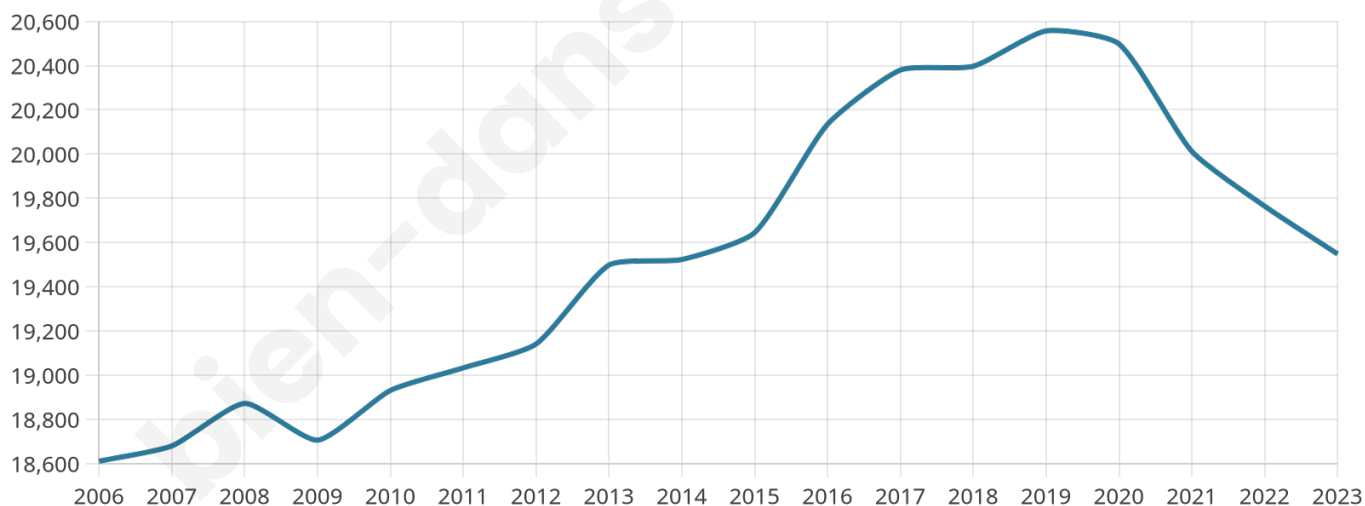

Statistiques sur la population

Nombre d'habitants

19 548

Age moyen

42 ans

Pop active

49.2%

Taux chômage

9.7%

Pop densité

296 h/km²

Revenu moyen

23 120 €/an

Evolution du nombre d'habitants

Sources : Institut national de la statistique et des études économiques (insee) selon Les dernières parutions officielles de 2024 portant sur les années 2020, 2021 et 2022.

Tranche d'âge

Activité professionnelle

Niveau de diplôme

Composition des ménages

Profils électoraux

Premier tour

	Emmanuel MACRON	25.79 %
	Marine LE PEN	25.45 %
	Jean-Luc MÉLENCHON	20.54 %
	Éric ZEMMOUR	8.75 %
	Yannick JADOT	4.46 %
	Valérie PÉCRESE	3.53 %
	Nicolas DUPONT- AIGNAN	3.16 %
	Jean LASSALLE	2.90 %
	Fabien ROUSSEL	2.59 %
	Anne HIDALGO	1.70 %
	Philippe POUTOU	0.70 %
	Nathalie ARTHAUD	0.41 %