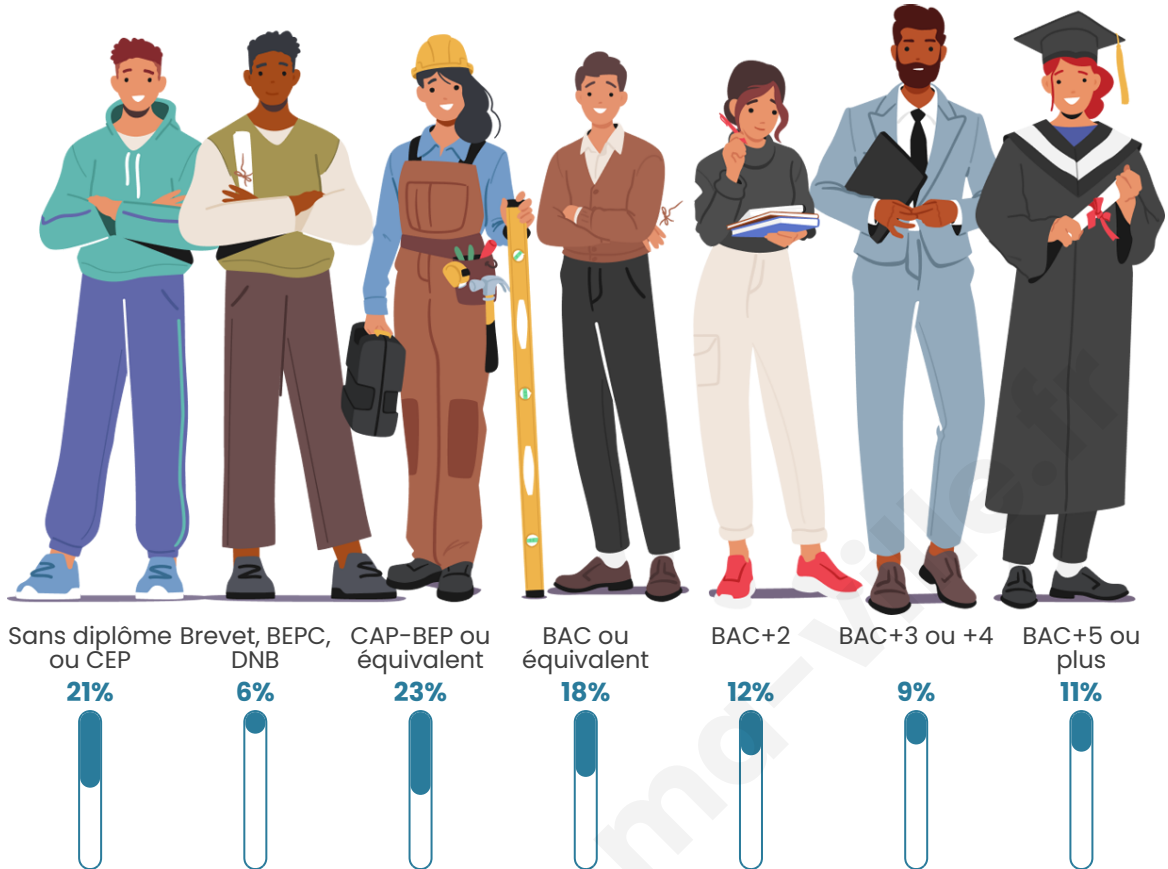

Statistiques sur la population

Nombre d'habitants

19 548

Age moyen

42 ans

Pop active

49.2%

Taux chômage

Tranche d'âge

Activité professionnelle

Niveau de diplôme

Composition des ménages

Profils électoraux

Premier tour

	Emmanuel MACRON	25.79 %
	Marine LE PEN	25.45 %
	Jean-Luc MÉLENCHON	20.54 %
	Éric ZEMMOUR	8.75 %
	Yannick JADOT	4.46 %
	Valérie PÉCRESE	3.53 %
	Nicolas DUPONT- AIGNAN	3.16 %
	Jean LASSALLE	2.90 %
	Fabien ROUSSEL	2.59 %
	Anne HIDALGO	1.70 %
	Philippe POUTOU	0.70 %
	Nathalie ARTHAUD	0.41 %