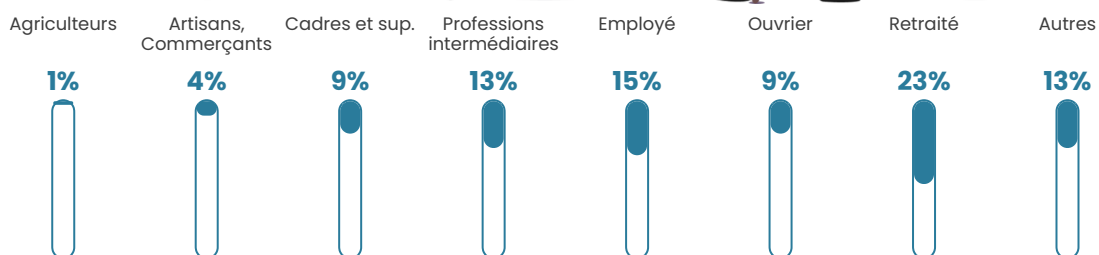

9.7%

Pop densité

296 h/km²

Revenu moyen

23 120 €/an

Evolution du nombre d'habitants

Sources : Institut national de la statistique et des études économiques (insee) selon Les dernières parutions officielles de 2024 portant sur les années 2020, 2021 et 2022.

Tranche d'âge

Activité professionnelle

Niveau de diplôme

Composition des ménages

Profils électoraux

Premier tour

	Emmanuel MACRON	25.79 %
	Marine LE PEN	25.45 %
	Jean-Luc MÉLENCHON	20.54 %
	Éric ZEMMOUR	8.75 %
	Yannick JADOT	4.46 %
	Valérie PÉCRESE	3.53 %
	Nicolas DUPONT- AIGNAN	3.16 %
	Jean LASSALLE	2.90 %
	Fabien ROUSSEL	2.59 %
	Anne HIDALGO	1.70 %
	Philippe POUTOU	0.70 %
	Nathalie ARTHAUD	0.41 %