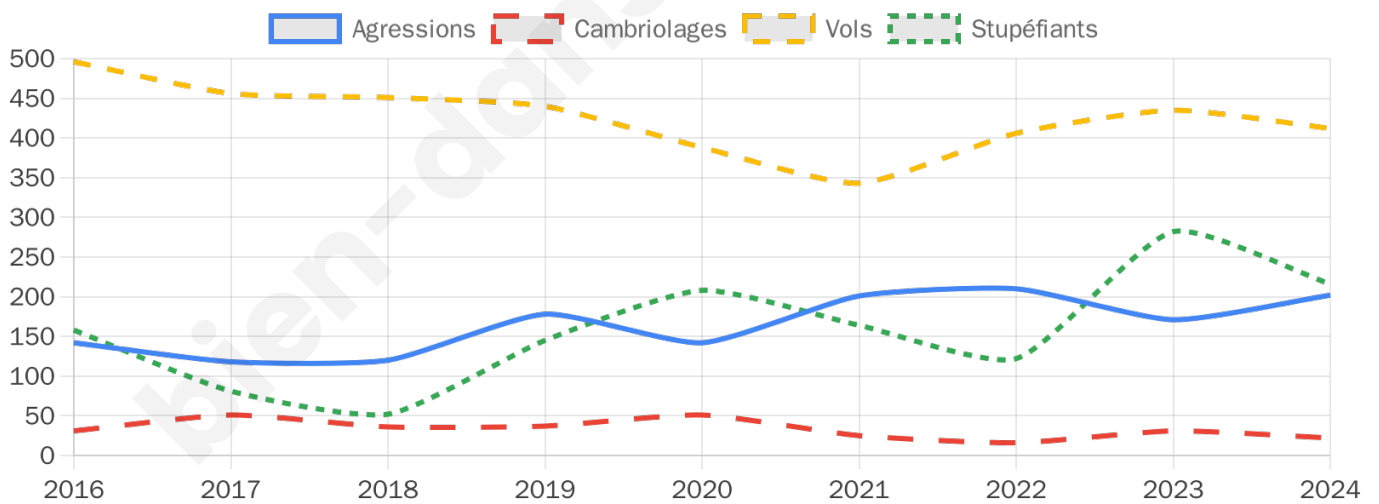

6 118 inscrits

Participation : 69.71%

Votes blancs : 1.24%

Votes nuls : 0.66%

Second tour

	Emmanuel MACRON	55,54 %
	Marine LE PEN	44,46 %

6 122 inscrits

Participation : 61.83%

Votes blancs : 6.58%

Votes nuls : 2.38%

Sécurité

Agressions physiques / sexuelles

202

Cambriolages

22

Vols / dégradations

412

Stupéfiants

216

Evolution du nombre d'infractions

Pour comparer

(en proportion du nombre d'habitants)

Sources : Bases statistiques communale, départementale et régionale de la délinquance enregistrée par la police et la gendarmerie nationales selon les dernières parutions officielles de 2025 portant sur l'année 2024 ([data.gouv](https://data.gouv.fr)).