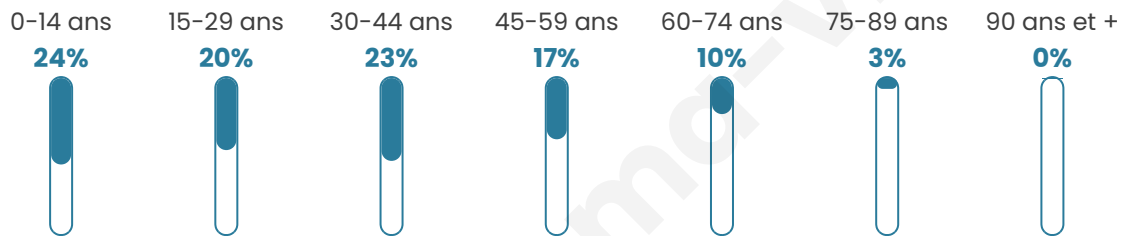

Age moyen

34 ans

Pop active

47.5%

Taux chômage

11.1%

Pop densité

2 872 h/km²

Revenu moyen

19 590 €/an

Evolution du nombre d'habitants

Sources : Institut national de la statistique et des études économiques (insee) selon Les dernières parutions officielles de 2024 portant sur les années 2020, 2021 et 2022.

Tranche d'âge

Activité professionnelle

Niveau de diplôme

Composition des ménages

Profils électoraux

Premier tour

	Jean-Luc MÉLENCHON	43.00 %
	Marine LE PEN	23.04 %
	Emmanuel MACRON	16.71 %
	Éric ZEMMOUR	4.83 %
	Valérie PÉCRESE	3.30 %
	Fabien ROUSSEL	1.94 %
	Yannick JADOT	1.89 %
	Nicolas DUPONT- AIGNAN	1.67 %
	Jean LASSALLE	1.60 %
	Nathalie ARTHAUD	0.69 %
	Anne HIDALGO	0.67 %
	Philippe POUTOU	0.67 %