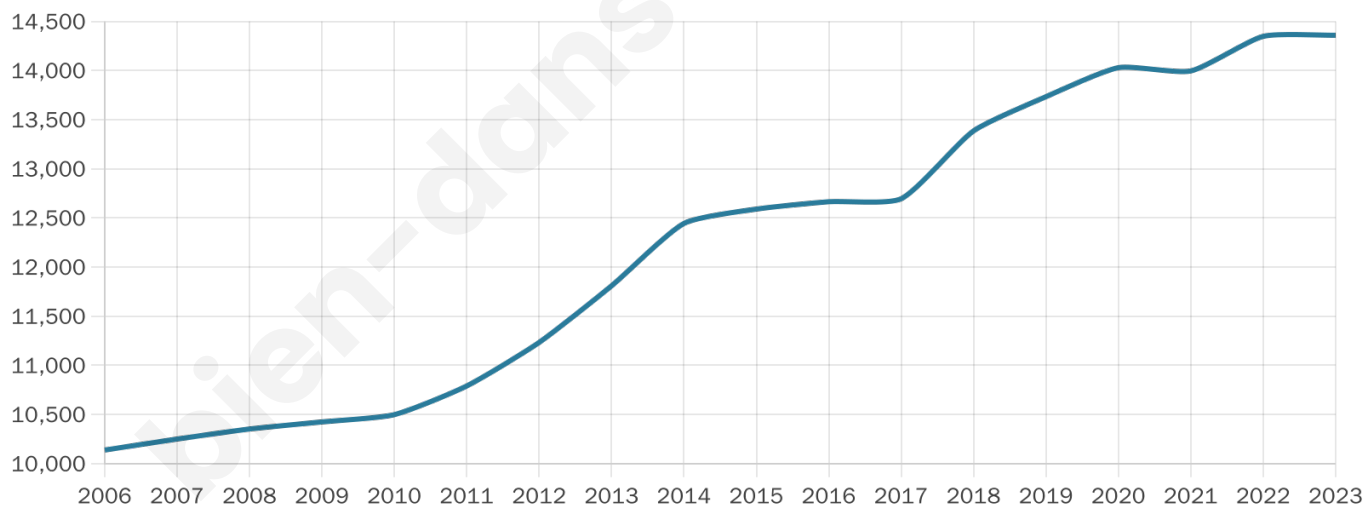

Age moyen

34 ans

Pop active

47.5%

Taux chômage

11.1%

Pop densité

2 872 h/km²

Revenu moyen

19 590 €/an

Evolution du nombre d'habitants

Sources : Institut national de la statistique et des études économiques (insee) selon Les dernières parutions officielles de 2024 portant sur les années 2020, 2021 et 2022.