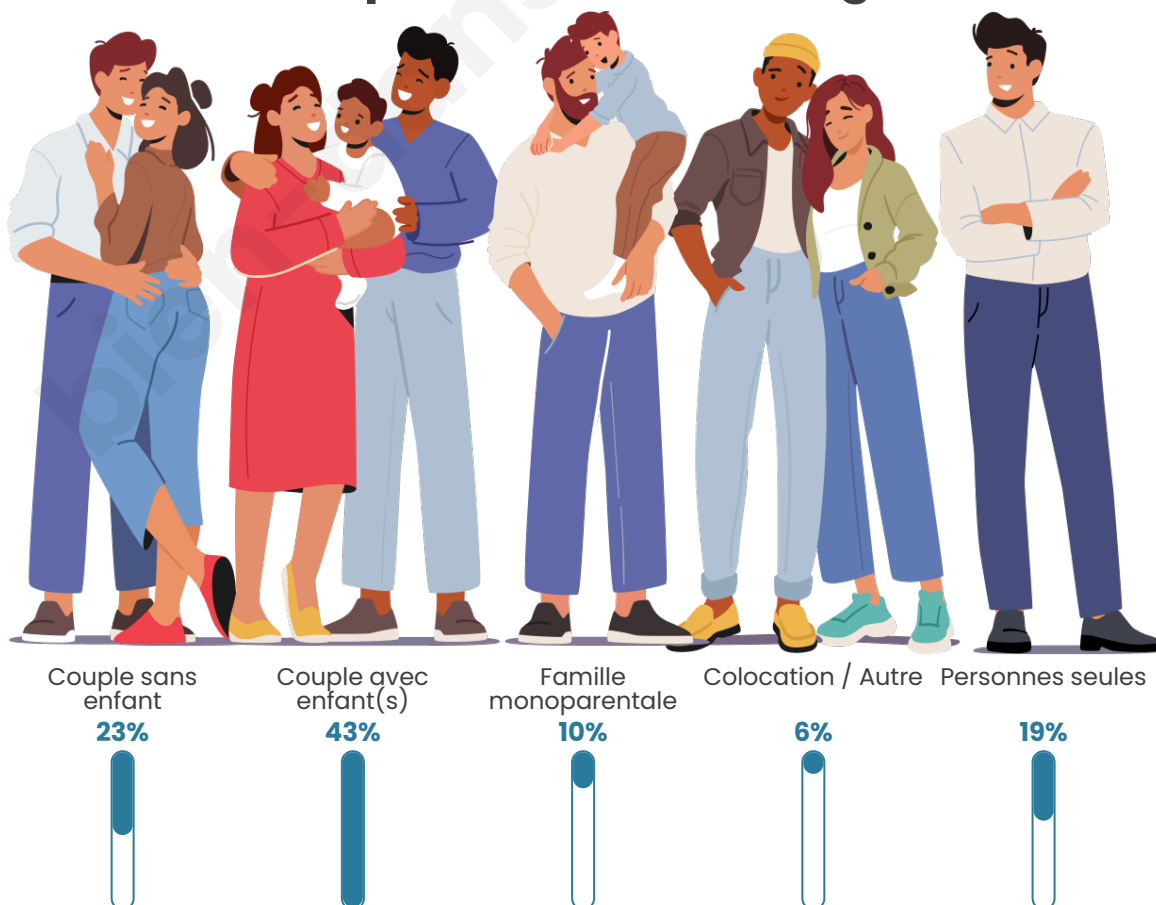

Tranche d'âge

Activité professionnelle

Niveau de diplôme

Composition des ménages

Profils électoraux

Premier tour

	Jean-Luc MÉLENCHON	43.00 %
	Marine LE PEN	23.04 %
	Emmanuel MACRON	16.71 %
	Éric ZEMMOUR	4.83 %
	Valérie PÉCRESE	3.30 %
	Fabien ROUSSEL	1.94 %
	Yannick JADOT	1.89 %
	Nicolas DUPONT- AIGNAN	1.67 %
	Jean LASSALLE	1.60 %
	Nathalie ARTHAUD	0.69 %
	Anne HIDALGO	0.67 %
	Philippe POUTOU	0.67 %