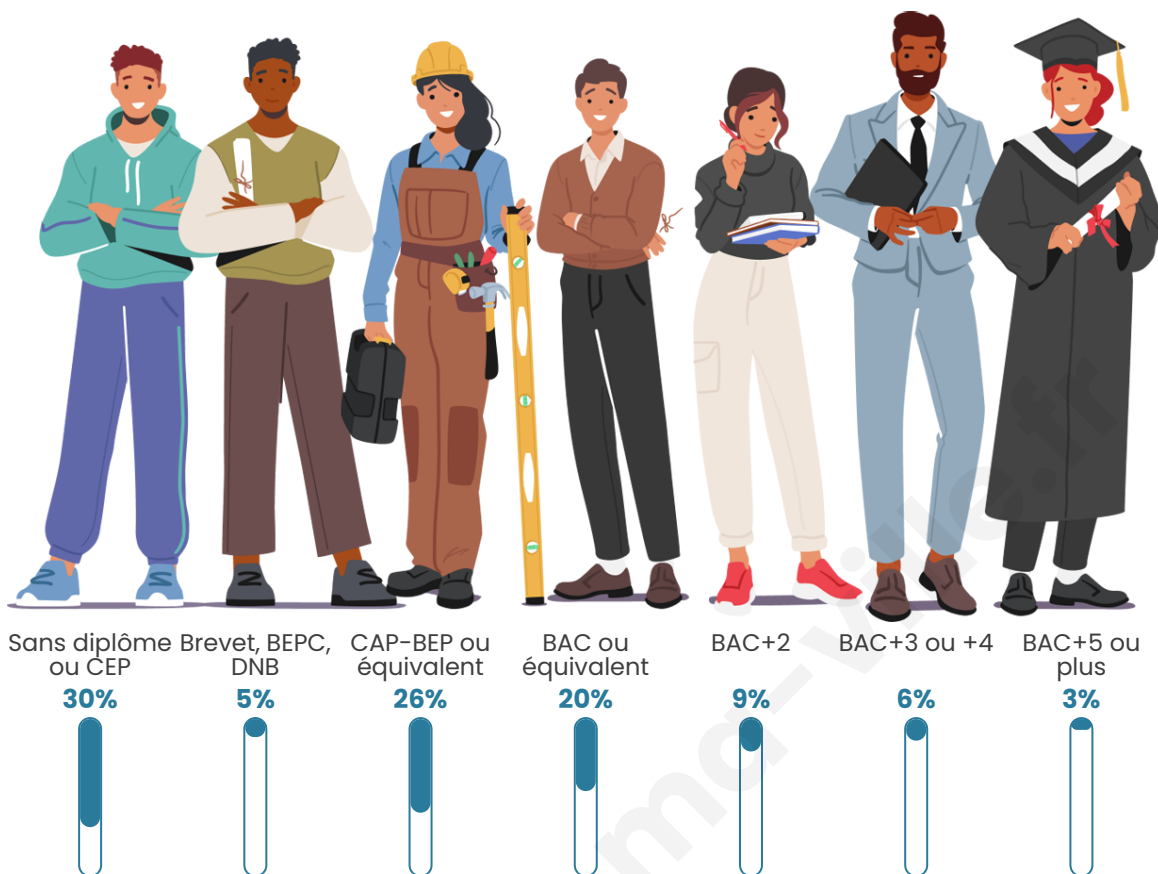

Tranche d'âge

Activité professionnelle

Niveau de diplôme

Composition des ménages

Profils électoraux

Premier tour

	Jean-Luc MÉLENCHON	43.00 %
	Marine LE PEN	23.04 %
	Emmanuel MACRON	16.71 %
	Éric ZEMMOUR	4.83 %
	Valérie PÉCRESE	3.30 %
	Fabien ROUSSEL	1.94 %
	Yannick JADOT	1.89 %
	Nicolas DUPONT- AIGNAN	1.67 %
	Jean LASSALLE	1.60 %
	Nathalie ARTHAUD	0.69 %
	Anne HIDALGO	0.67 %
	Philippe POUTOU	0.67 %