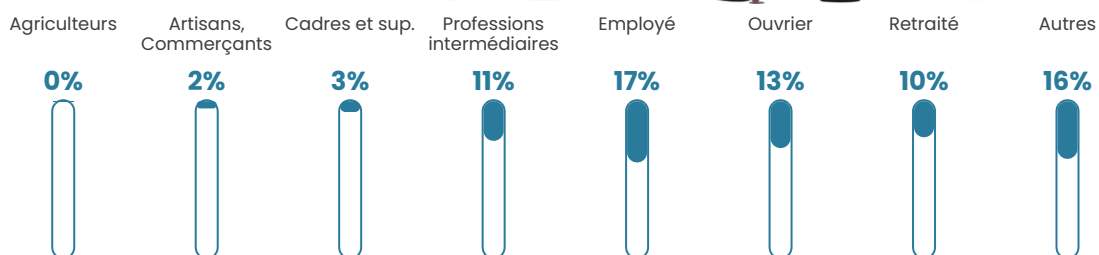

Revenu moyen

19 590 €/an

Evolution du nombre d'habitants

Sources : Institut national de la statistique et des études économiques (insee) selon Les dernières parutions officielles de 2024 portant sur les années 2020, 2021 et 2022.

Tranche d'âge

Activité professionnelle

Niveau de diplôme

Composition des ménages

Profils électoraux

Premier tour

	Jean-Luc MÉLENCHON	43.00 %
	Marine LE PEN	23.04 %
	Emmanuel MACRON	16.71 %
	Éric ZEMMOUR	4.83 %
	Valérie PÉCRESE	3.30 %
	Fabien ROUSSEL	1.94 %
	Yannick JADOT	1.89 %
	Nicolas DUPONT- AIGNAN	1.67 %
	Jean LASSALLE	1.60 %
	Nathalie ARTHAUD	0.69 %
	Anne HIDALGO	0.67 %
	Philippe POUTOU	0.67 %