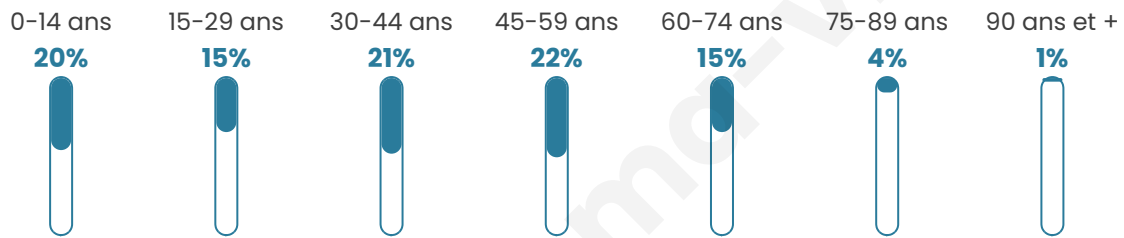

Nombre d'habitants

3 245

Age moyen

39 ans

Pop active

51.7%

Taux chômage

5.2%

Pop densité

180 h/km²

Revenu moyen

36 640 €/an

Evolution du nombre d'habitants

Sources : Institut national de la statistique et des études économiques (insee) selon Les dernières parutions officielles de 2024 portant sur les années 2020, 2021 et 2022.

Tranche d'âge

Activité professionnelle

Niveau de diplôme

Composition des ménages

Profils électoraux

Premier tour

	Emmanuel MACRON	26.89 %
	Marine LE PEN	26.89 %
	Jean-Luc MÉLENCHON	16.08 %
	Éric ZEMMOUR	7.73 %
	Yannick JADOT	6.32 %
	Valérie PÉCRESE	4.70 %
	Nicolas DUPONT- AIGNAN	3.71 %
	Jean LASSALLE	3.19 %
	Fabien ROUSSEL	1.83 %
	Anne HIDALGO	1.51 %
	Philippe POUTOU	0.89 %
	Nathalie ARTHAUD	0.26 %

2 449 inscrits

Participation : 79.75%

Votes blancs : 1.69%

Votes nuls : 0.26%

Second tour

	Emmanuel MACRON	53,55 %
	Marine LE PEN	46,45 %

2 450 inscrits

Participation : 77.43%