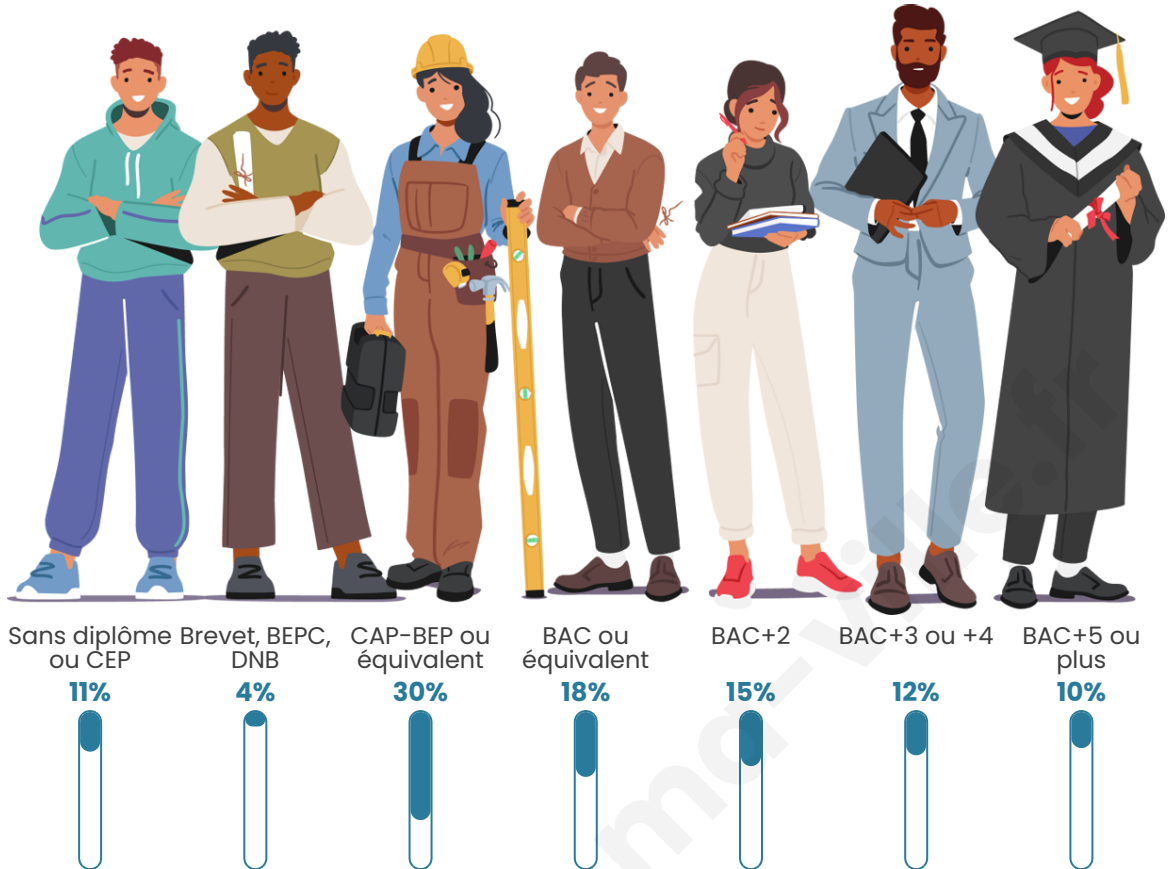

Nombre d'habitants

3 245

Age moyen

39 ans

Pop active

51.7%

Taux chômage

5.2%

Pop densité

180 h/km²

Revenu moyen

36 640 €/an

Evolution du nombre d'habitants

Sources : Institut national de la statistique et des études économiques (insee) selon Les dernières parutions officielles de 2024 portant sur les années 2020, 2021 et 2022.

Tranche d'âge

Activité professionnelle

Niveau de diplôme

Composition des ménages

Profils électoraux

Premier tour

	Emmanuel MACRON	26.89 %
	Marine LE PEN	26.89 %
	Jean-Luc MÉLENCHON	16.08 %
	Éric ZEMMOUR	7.73 %
	Yannick JADOT	6.32 %
	Valérie PÉCRESE	4.70 %
	Nicolas DUPONT- AIGNAN	3.71 %
	Jean LASSALLE	3.19 %
	Fabien ROUSSEL	1.83 %
	Anne HIDALGO	1.51 %
	Philippe POUTOU	0.89 %
	Nathalie ARTHAUD	0.26 %