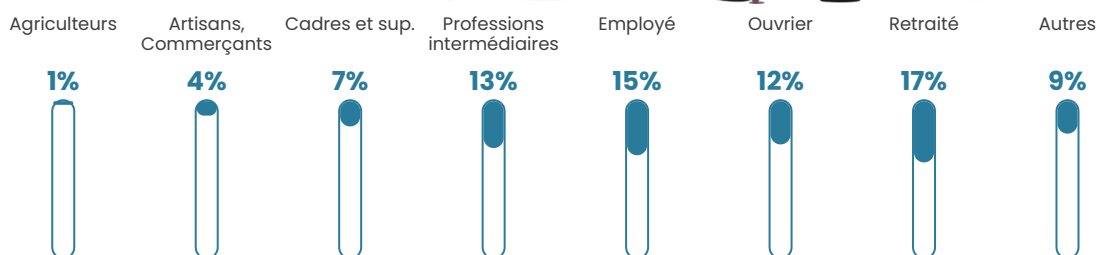

Pop densité

180 h/km²

Revenu moyen

36 640 €/an

Evolution du nombre d'habitants

Sources : Institut national de la statistique et des études économiques (insee) selon Les dernières parutions officielles de 2024 portant sur les années 2020, 2021 et 2022.

Tranche d'âge

Activité professionnelle

Niveau de diplôme

Composition des ménages

Profils électoraux

Premier tour

	Emmanuel MACRON	26.89 %
	Marine LE PEN	26.89 %
	Jean-Luc MÉLENCHON	16.08 %
	Éric ZEMMOUR	7.73 %
	Yannick JADOT	6.32 %
	Valérie PÉCRESE	4.70 %
	Nicolas DUPONT- AIGNAN	3.71 %
	Jean LASSALLE	3.19 %
	Fabien ROUSSEL	1.83 %
	Anne HIDALGO	1.51 %
	Philippe POUTOU	0.89 %
	Nathalie ARTHAUD	0.26 %