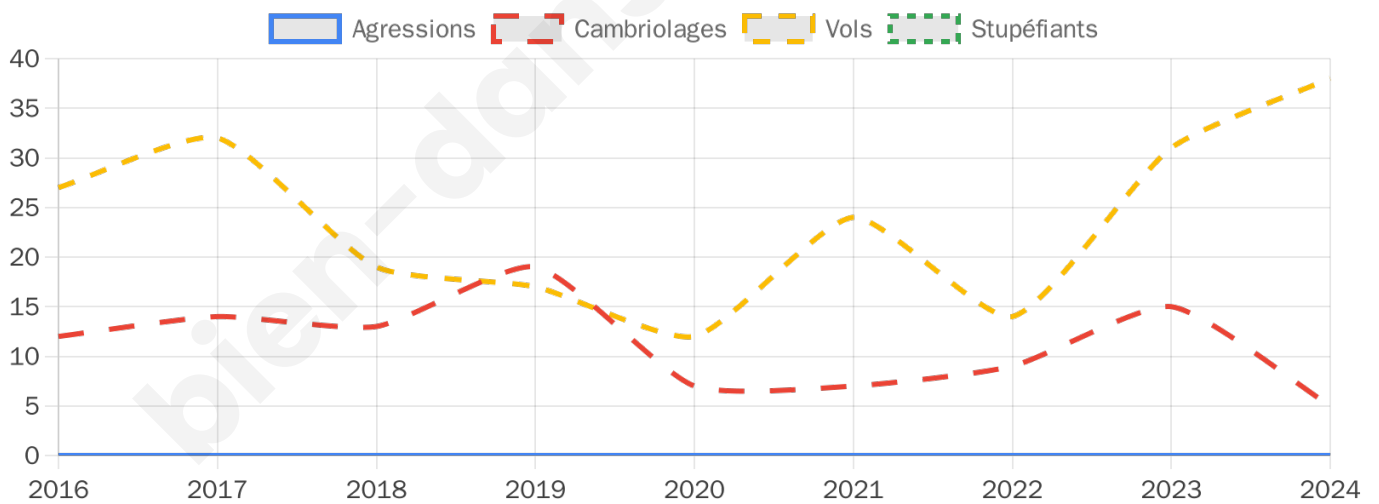

Sécurité

Agressions physiques / sexuelles

0

Cambriolages

5

Vols / dégradations

38

Stupéfiants

0

Evolution du nombre d'infractions