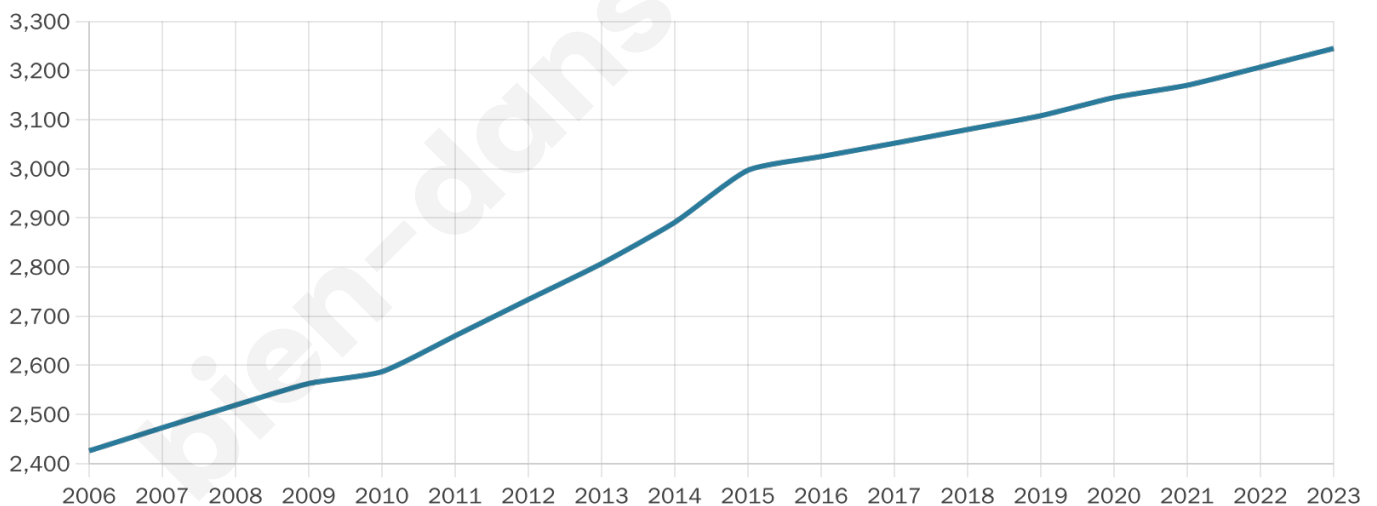

Nombre d'habitants

3 245

Age moyen

39 ans

Pop active

51.7%

Taux chômage

5.2%

Pop densité

180 h/km²

Revenu moyen

36 640 €/an

Evolution du nombre d'habitants

Sources : Institut national de la statistique et des études économiques (insee) selon Les dernières parutions officielles de 2024 portant sur les années 2020, 2021 et 2022.

Tranche d'âge

Activité professionnelle

Niveau de diplôme

Composition des ménages

Profils électoraux

Premier tour

	Emmanuel MACRON	26.89 %
	Marine LE PEN	26.89 %
	Jean-Luc MÉLENCHON	16.08 %
	Éric ZEMMOUR	7.73 %
	Yannick JADOT	6.32 %
	Valérie PÉCRESE	4.70 %
	Nicolas DUPONT- AIGNAN	3.71 %
	Jean LASSALLE	3.19 %
	Fabien ROUSSEL	1.83 %
	Anne HIDALGO	1.51 %
	Philippe POUTOU	0.89 %
	Nathalie ARTHAUD	0.26 %