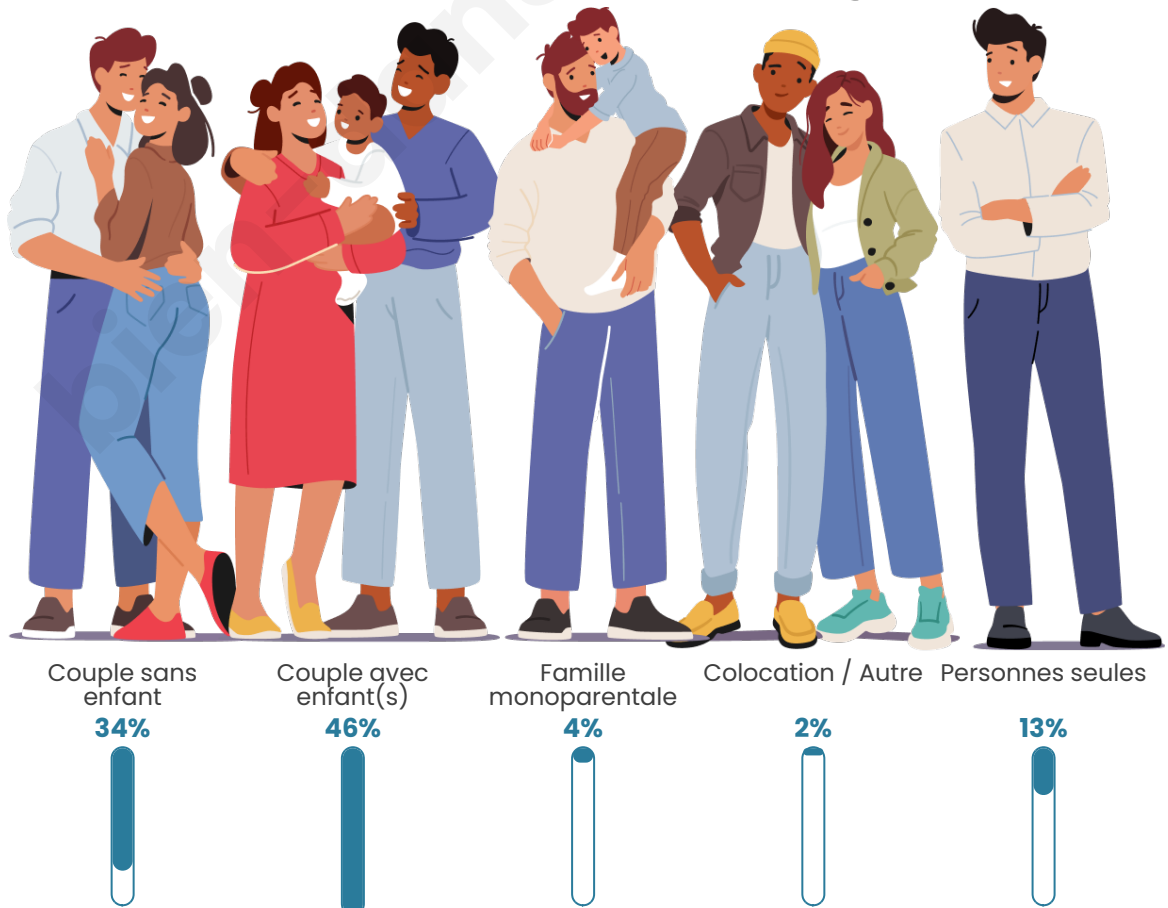

Tranche d'âge

Activité professionnelle

Niveau de diplôme

Composition des ménages

Profils électoraux

Premier tour

	Emmanuel MACRON	26.89 %
	Marine LE PEN	26.89 %
	Jean-Luc MÉLENCHON	16.08 %
	Éric ZEMMOUR	7.73 %
	Yannick JADOT	6.32 %
	Valérie PÉCRESE	4.70 %
	Nicolas DUPONT- AIGNAN	3.71 %
	Jean LASSALLE	3.19 %
	Fabien ROUSSEL	1.83 %
	Anne HIDALGO	1.51 %
	Philippe POUTOU	0.89 %
	Nathalie ARTHAUD	0.26 %