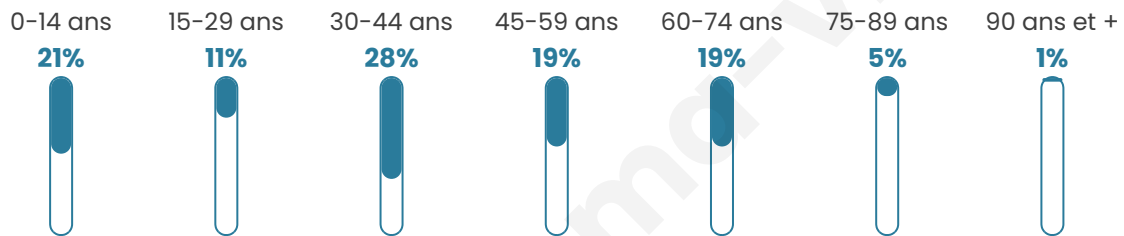

239

Age moyen

40 ans

Pop active

51.9%

Taux chômage

7.5%

Pop densité

24 h/km²

Revenu moyen

23 980 €/an

Evolution du nombre d'habitants

Sources : Institut national de la statistique et des études économiques (insee) selon Les dernières parutions officielles de 2024 portant sur les années 2020, 2021 et 2022.

Tranche d'âge

Activité professionnelle

Niveau de diplôme

Composition des ménages

Profils électoraux

Premier tour

	Marine LE PEN	32.89 %
	Emmanuel MACRON	18.12 %
	Jean-Luc MÉLENCHON	14.09 %
	Éric ZEMMOUR	10.74 %
	Nicolas DUPONT-AIGNAN	7.38 %
	Yannick JADOT	5.37 %
	Jean LASSALLE	4.03 %
	Valérie PÉCRESSÉ	3.36 %
	Fabien ROUSSEL	2.68 %
	Anne HIDALGO	0.67 %
	Philippe POUTOU	0.67 %
	Nathalie ARTHAUD	0.00 %

187 inscrits

Participation : 80.21%

Votes blancs : 0.00%

Votes nuls : 0.67%

Second tour

	Emmanuel MACRON	37,01 %
	Marine LE PEN	62,99 %

187 inscrits

Participation : 75.4%