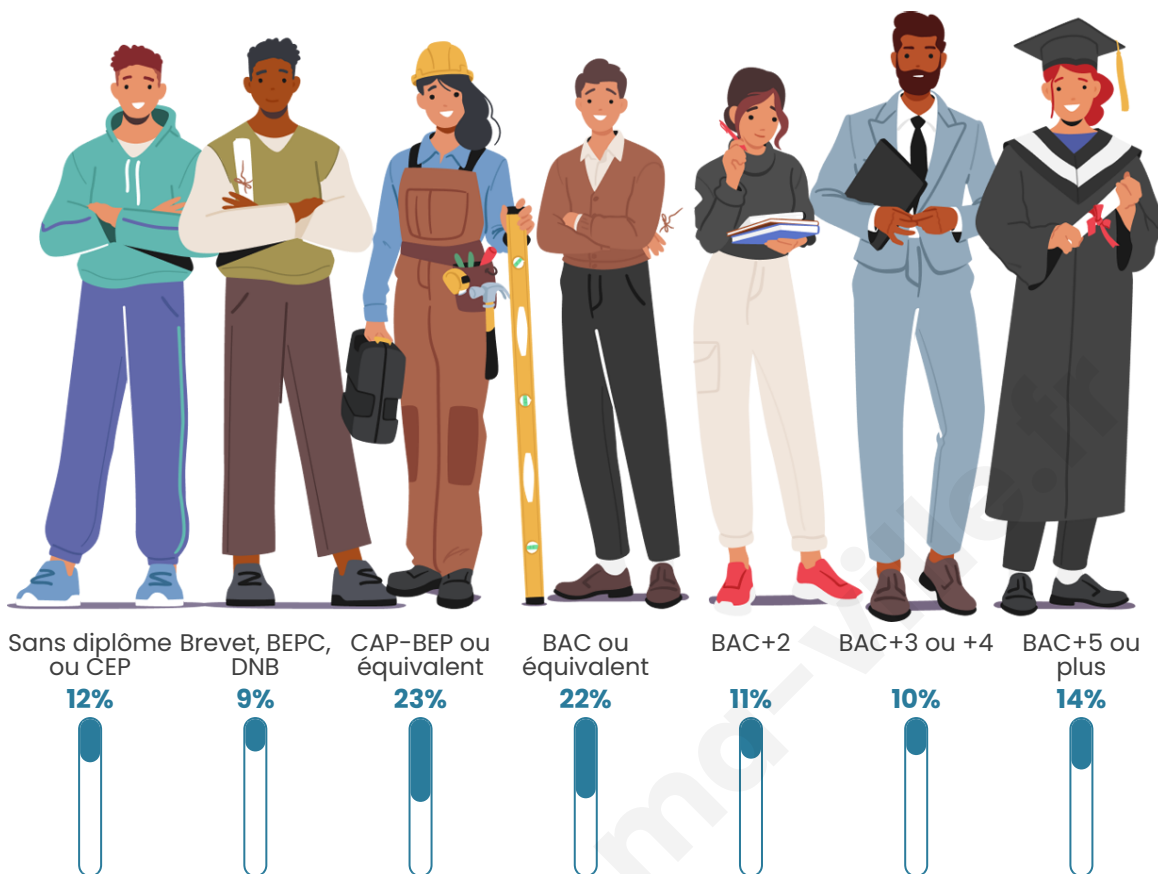

239

Age moyen

40 ans

Pop active

51.9%

Taux chômage

7.5%

Pop densité

24 h/km²

Revenu moyen

23 980 €/an

Evolution du nombre d'habitants

Sources : Institut national de la statistique et des études économiques (insee) selon Les dernières parutions officielles de 2024 portant sur les années 2020, 2021 et 2022.

Tranche d'âge

Activité professionnelle

Niveau de diplôme

Composition des ménages

Profils électoraux

Premier tour

	Marine LE PEN	32.89 %
	Emmanuel MACRON	18.12 %
	Jean-Luc MÉLENCHON	14.09 %
	Éric ZEMMOUR	10.74 %
	Nicolas DUPONT-AIGNAN	7.38 %
	Yannick JADOT	5.37 %
	Jean LASSALLE	4.03 %
	Valérie PÉCRESSÉ	3.36 %
	Fabien ROUSSEL	2.68 %
	Anne HIDALGO	0.67 %
	Philippe POUTOU	0.67 %
	Nathalie ARTHAUD	0.00 %