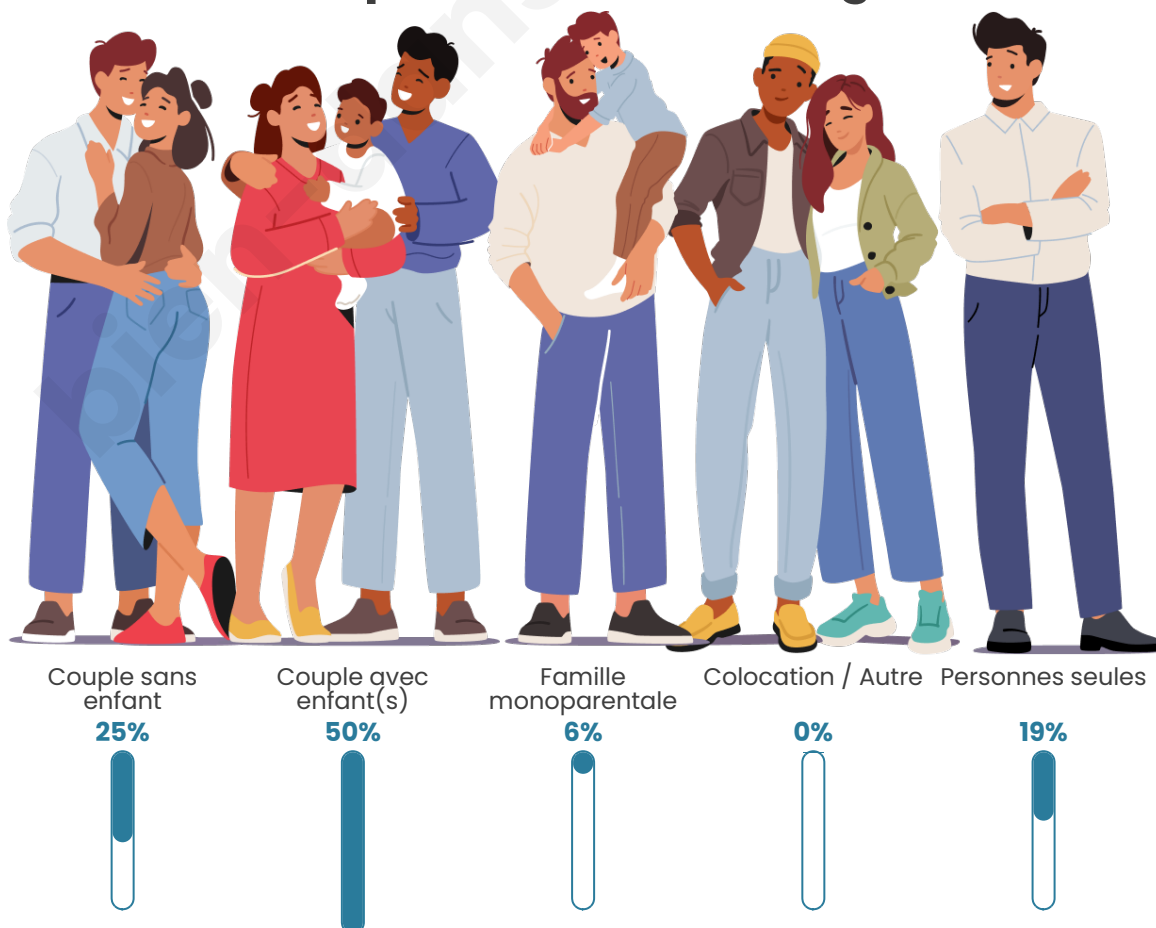

Tranche d'âge

Activité professionnelle

Niveau de diplôme

Composition des ménages

Profils électoraux

Premier tour

	Marine LE PEN	32.89 %
	Emmanuel MACRON	18.12 %
	Jean-Luc MÉLENCHON	14.09 %
	Éric ZEMMOUR	10.74 %
	Nicolas DUPONT-AIGNAN	7.38 %
	Yannick JADOT	5.37 %
	Jean LASSALLE	4.03 %
	Valérie PÉCRESSÉ	3.36 %
	Fabien ROUSSEL	2.68 %
	Anne HIDALGO	0.67 %
	Philippe POUTOU	0.67 %
	Nathalie ARTHAUD	0.00 %