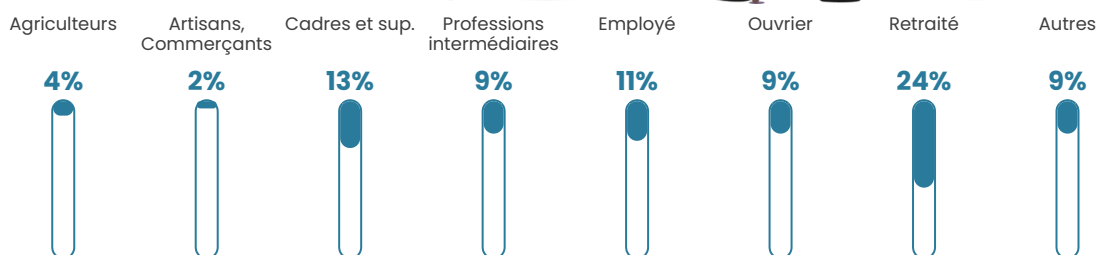

24 h/km²

Revenu moyen

23 980 €/an

Evolution du nombre d'habitants

Sources : Institut national de la statistique et des études économiques (insee) selon Les dernières parutions officielles de 2024 portant sur les années 2020, 2021 et 2022.

Tranche d'âge

Activité professionnelle

Niveau de diplôme

Composition des ménages

Profils électoraux

Premier tour

	Marine LE PEN	32.89 %
	Emmanuel MACRON	18.12 %
	Jean-Luc MÉLENCHON	14.09 %
	Éric ZEMMOUR	10.74 %
	Nicolas DUPONT-AIGNAN	7.38 %
	Yannick JADOT	5.37 %
	Jean LASSALLE	4.03 %
	Valérie PÉCRESSÉ	3.36 %
	Fabien ROUSSEL	2.68 %
	Anne HIDALGO	0.67 %
	Philippe POUTOU	0.67 %
	Nathalie ARTHAUD	0.00 %