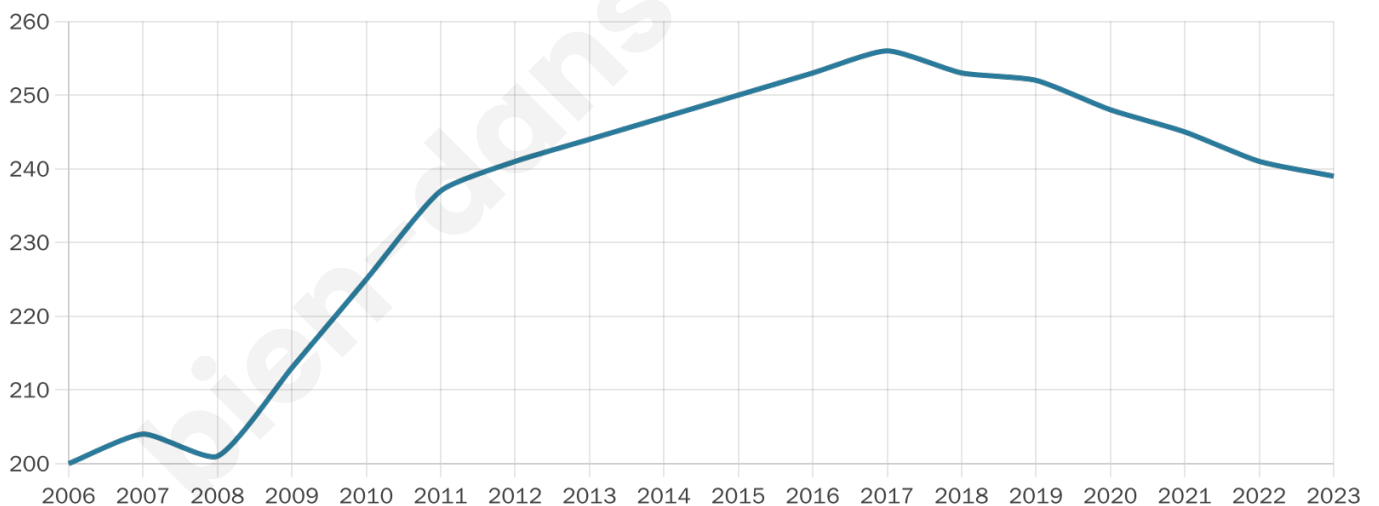

Version web

Ville de Pers-en-Gâtinais

Présenté par

BIEN dans
ma **VILLE** 

Sommaire

Situation géographique	3
Statistiques sur la population	4
Evolution du nombre d'habitants	4
Tranche d'âge	5
0-14 ans	5
15-29 ans	5
30-44 ans	5
45-59 ans	5
60-74 ans	5
75-89 ans	5
90 ans et +	5
Activité professionnelle	5
Agriculteurs	5
Artisans, Commerçants	5
Cadres et sup.	5
Professions intermédiaires	5
Employé	5
Ouvrier	5
Retraité	5
Autres	5
Niveau de diplôme	6
Sans diplôme ou CEP	6
Brevet, BEPC, DNB	6
CAP-BEP ou équivalent	6
BAC ou équivalent	6
BAC+2	6
BAC+3 ou +4	6
BAC+5 ou plus	6
Composition des ménages	6
Couple sans enfant	6
Couple avec enfant(s)	6
Famille monoparentale	6
Colocation / Autre	6
Personnes seules	6
Profils électoraux	7
Premier tour	7
Sécurité	8
Evolution du nombre d'infractions	8
Pour comparer	9
Services à la population	10
Commerce	10
Éducation	10
Villes autour de Pers-en-Gâtinais	12

239

Age moyen

40 ans

Pop active

51.9%

Taux chômage

7.5%

Pop densité

24 h/km²

Revenu moyen

23 980 €/an

Evolution du nombre d'habitants

Sources : Institut national de la statistique et des études économiques (insee) selon Les dernières parutions officielles de 2024 portant sur les années 2020, 2021 et 2022.