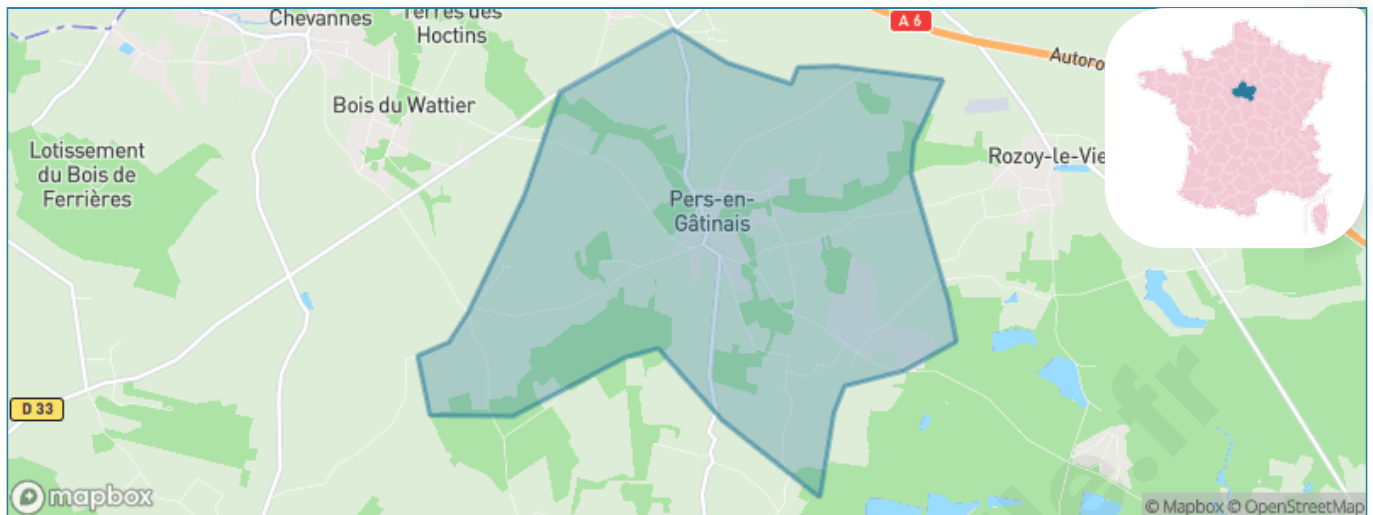

Version web

Ville de Pers-en-Gâtinais

Présenté par

BIEN dans
ma **VILLE** 

Sommaire

Situation géographique	3
Statistiques sur la population	4
Evolution du nombre d'habitants	4
Tranche d'âge	5
0-14 ans	5
15-29 ans	5
30-44 ans	5
45-59 ans	5
60-74 ans	5
75-89 ans	5
90 ans et +	5
Activité professionnelle	5
Agriculteurs	5
Artisans, Commerçants	5
Cadres et sup.	5
Professions intermédiaires	5
Employé	5
Ouvrier	5
Retraité	5
Autres	5
Niveau de diplôme	6
Sans diplôme ou CEP	6
Brevet, BEPC, DNB	6
CAP-BEP ou équivalent	6
BAC ou équivalent	6
BAC+2	6
BAC+3 ou +4	6
BAC+5 ou plus	6
Composition des ménages	6
Couple sans enfant	6
Couple avec enfant(s)	6
Famille monoparentale	6
Colocation / Autre	6
Personnes seules	6
Profils électoraux	7
Premier tour	7
Sécurité	8
Evolution du nombre d'infractions	8
Pour comparer	9
Services à la population	10
Commerce	10
Éducation	10
Villes autour de Pers-en-Gâtinais	12

Situation géographique

i Informations clés

- **Région** : Centre-Val de Loire
- **Département** : Loiret
- **Code postal** : 45210
- **Superficie** : 10 km²

Statistiques sur la population

Nombre d'habitants