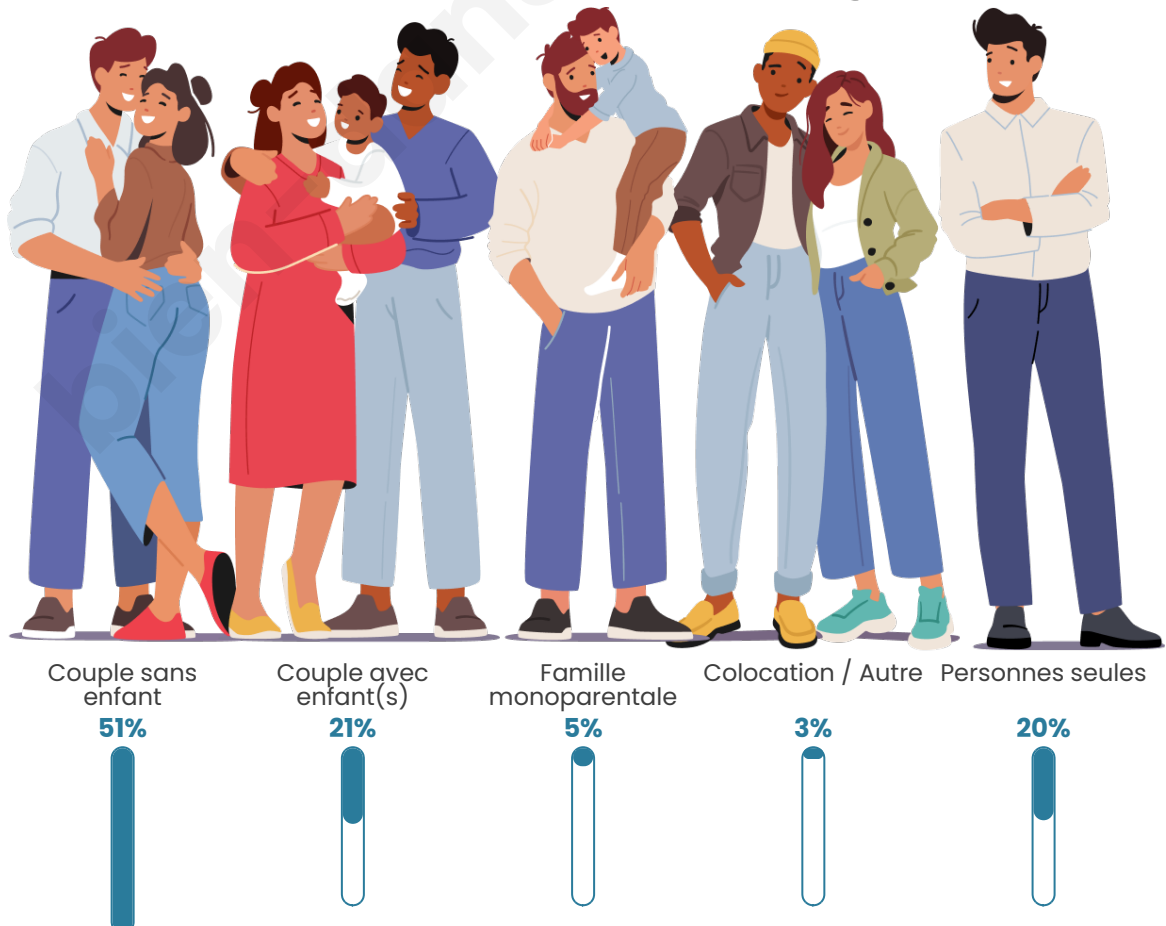

Tranche d'âge

Activité professionnelle

Niveau de diplôme

Composition des ménages

Profils électoraux

Premier tour

	Emmanuel MACRON	32.87 %
	Marine LE PEN	27.16 %
	Jean-Luc MÉLENCHON	13.45 %
	Valérie PÉCRESSÉ	6.47 %
	Éric ZEMMOUR	5.46 %
	Yannick JADOT	3.55 %
	Jean LASSALLE	3.30 %
	Fabien ROUSSEL	2.66 %
	Nicolas DUPONT-AIGNAN	1.65 %
	Anne HIDALGO	1.52 %
	Philippe POUTOU	1.02 %
	Nathalie ARTHAUD	0.89 %