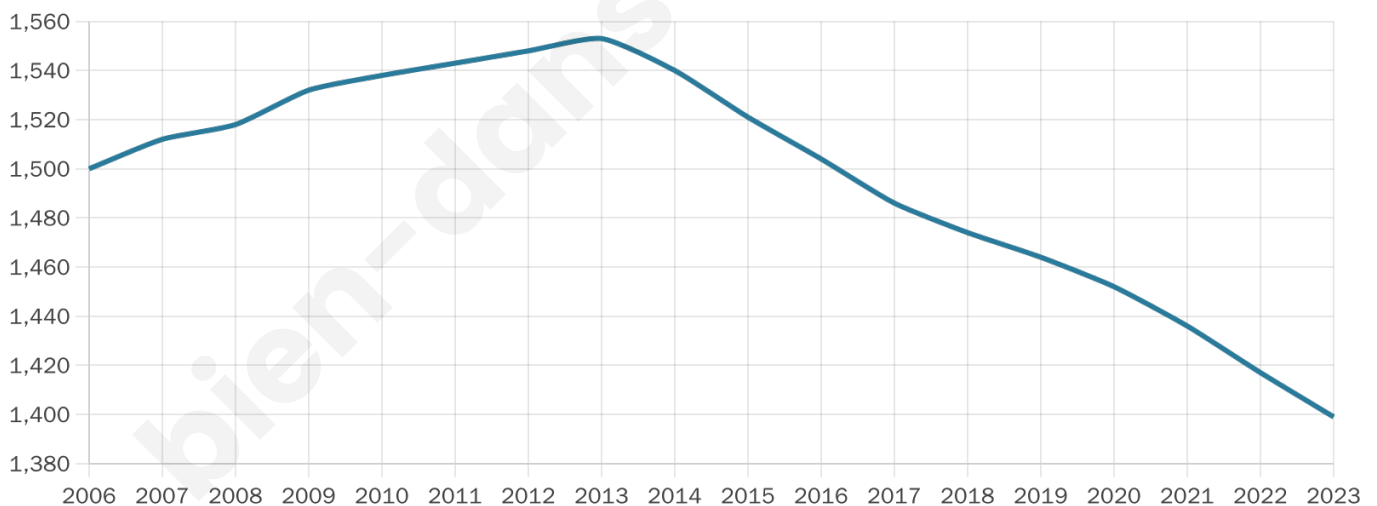

1 399

Age moyen

47 ans

Pop active

40.7%

Taux chômage

7.6%

Pop densité

50 h/km²

Revenu moyen

21 900 €/an

Evolution du nombre d'habitants

Sources : Institut national de la statistique et des études économiques (insee) selon Les dernières parutions officielles de 2024 portant sur les années 2020, 2021 et 2022.