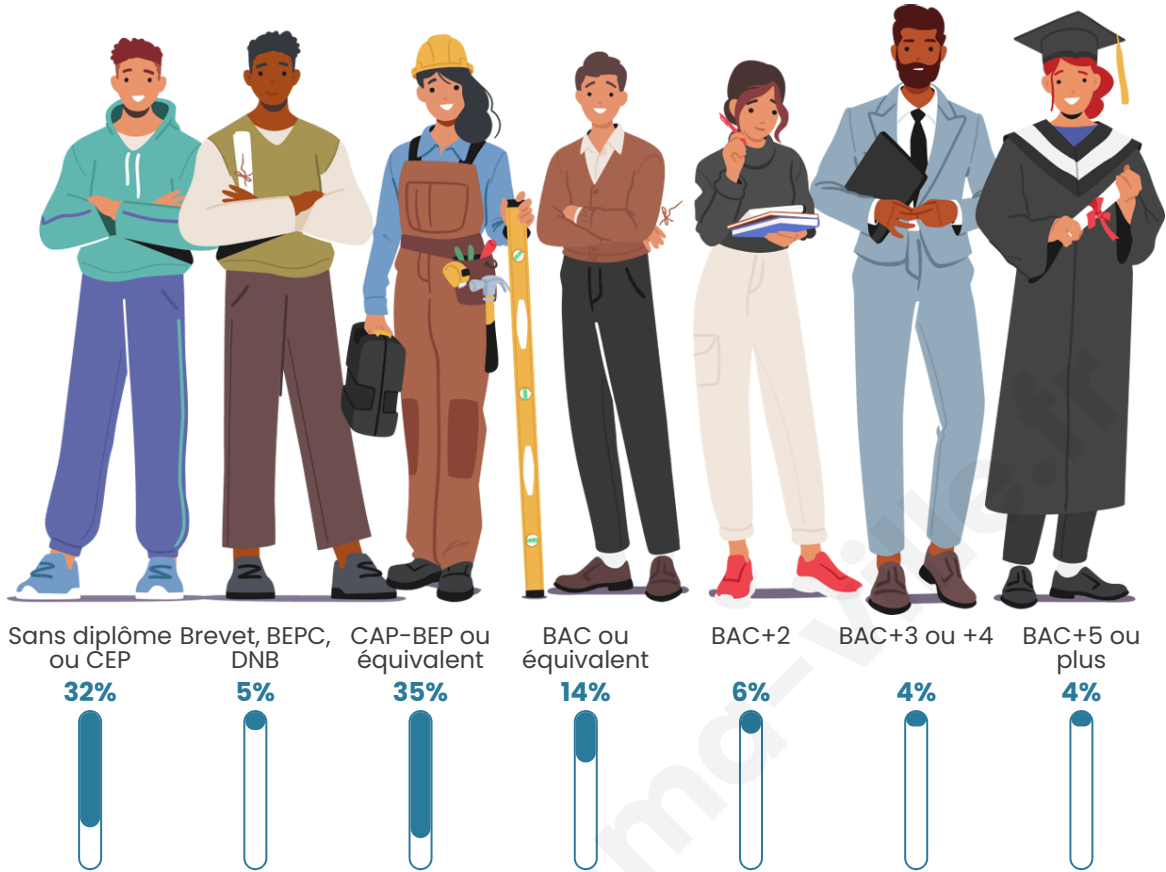

Tranche d'âge

Activité professionnelle

Niveau de diplôme

Composition des ménages

Profils électoraux

Premier tour

	Emmanuel MACRON	32.87 %
	Marine LE PEN	27.16 %
	Jean-Luc MÉLENCHON	13.45 %
	Valérie PÉCRESSÉ	6.47 %
	Éric ZEMMOUR	5.46 %
	Yannick JADOT	3.55 %
	Jean LASSALLE	3.30 %
	Fabien ROUSSEL	2.66 %
	Nicolas DUPONT-AIGNAN	1.65 %
	Anne HIDALGO	1.52 %
	Philippe POUTOU	1.02 %
	Nathalie ARTHAUD	0.89 %