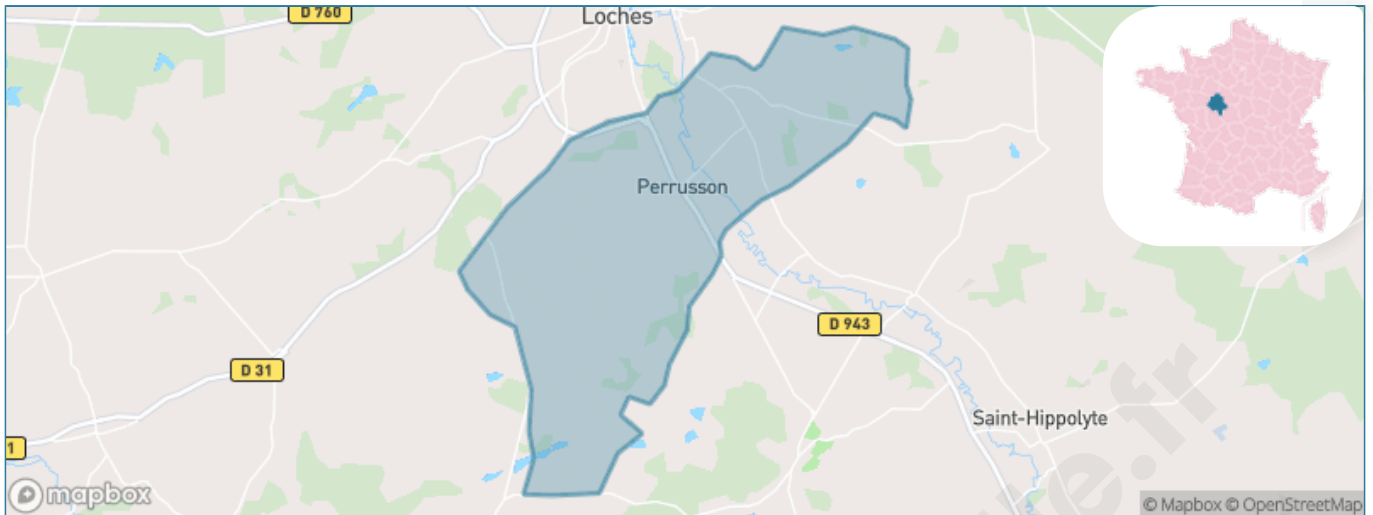

Situation géographique

i Informations clés

- **Région** : Centre-Val de Loire
- **Département** : Indre-et-Loire
- **Code postal** : 37600
- **Superficie** : 28 km²

Statistiques sur la population

Nombre d'habitants