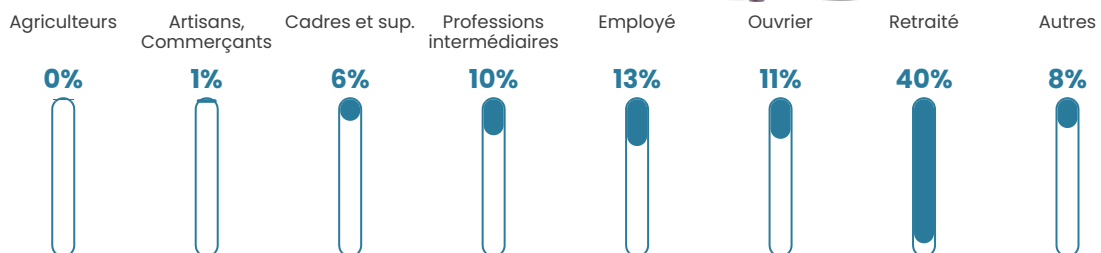

50 h/km²

Revenu moyen

21 900 €/an

Evolution du nombre d'habitants

Sources : Institut national de la statistique et des études économiques (insee) selon Les dernières parutions officielles de 2024 portant sur les années 2020, 2021 et 2022.

Tranche d'âge

Activité professionnelle

Niveau de diplôme

Composition des ménages

Profils électoraux

Premier tour

	Emmanuel MACRON	32.87 %
	Marine LE PEN	27.16 %
	Jean-Luc MÉLENCHON	13.45 %
	Valérie PÉCRESSÉ	6.47 %
	Éric ZEMMOUR	5.46 %
	Yannick JADOT	3.55 %
	Jean LASSALLE	3.30 %
	Fabien ROUSSEL	2.66 %
	Nicolas DUPONT-AIGNAN	1.65 %
	Anne HIDALGO	1.52 %
	Philippe POUTOU	1.02 %
	Nathalie ARTHAUD	0.89 %