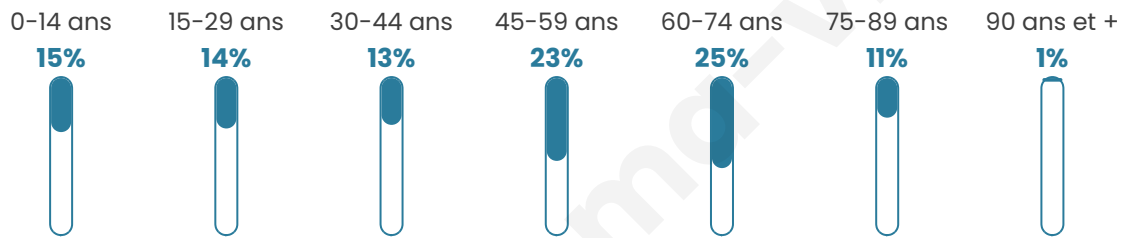

1 399

Age moyen

47 ans

Pop active

40.7%

Taux chômage

7.6%

Pop densité

50 h/km²

Revenu moyen

21 900 €/an

Evolution du nombre d'habitants

Sources : Institut national de la statistique et des études économiques (insee) selon Les dernières parutions officielles de 2024 portant sur les années 2020, 2021 et 2022.

Tranche d'âge

Activité professionnelle

Niveau de diplôme

Composition des ménages

Profils électoraux

Premier tour

	Emmanuel MACRON	32.87 %
	Marine LE PEN	27.16 %
	Jean-Luc MÉLENCHON	13.45 %
	Valérie PÉCRESSÉ	6.47 %
	Éric ZEMMOUR	5.46 %
	Yannick JADOT	3.55 %
	Jean LASSALLE	3.30 %
	Fabien ROUSSEL	2.66 %
	Nicolas DUPONT-AIGNAN	1.65 %
	Anne HIDALGO	1.52 %
	Philippe POUTOU	1.02 %
	Nathalie ARTHAUD	0.89 %

1 091 inscrits

Participation : 74.15%

Votes blancs : 1.98%

Votes nuls : 0.62%

Second tour

	Emmanuel MACRON	55,39 %
	Marine LE PEN	44,61 %

1 091 inscrits

Participation : 74.52%