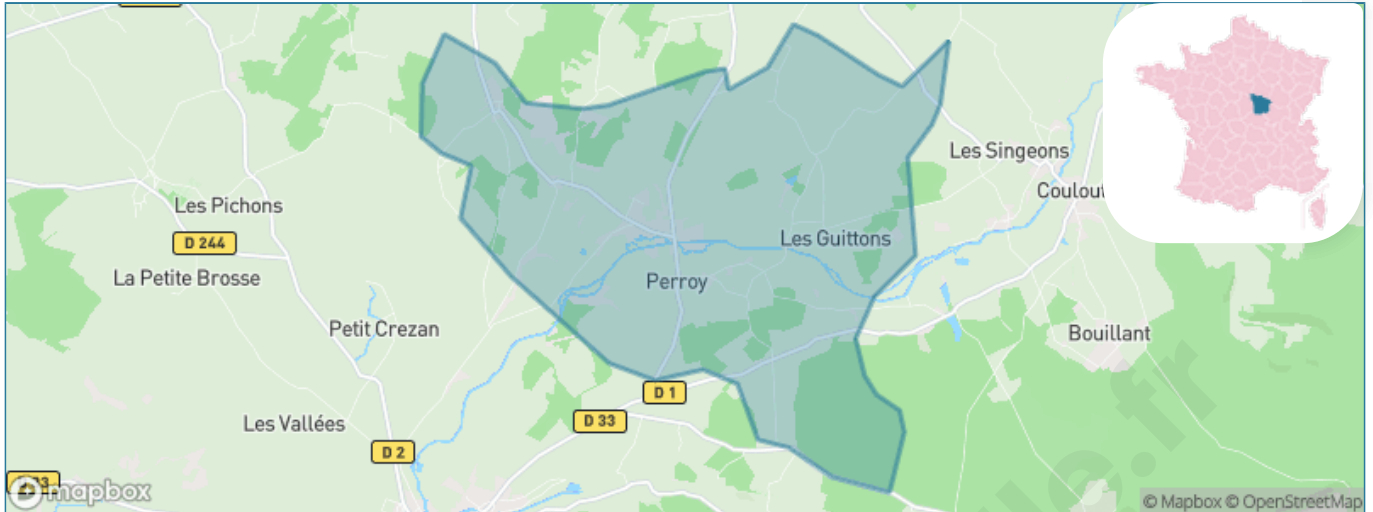

Version web

Ville de Perroy

Présenté par

BIEN dans
ma **VILLE** 

Sommaire

Situation géographique	3
Statistiques sur la population	4
Evolution du nombre d'habitants	4
Tranche d'âge	5
0-14 ans	5
15-29 ans	5
30-44 ans	5
45-59 ans	5
60-74 ans	5
75-89 ans	5
90 ans et +	5
Activité professionnelle	5
Agriculteurs	5
Artisans, Commerçants	5
Cadres et sup.	5
Professions intermédiaires	5
Employé	5
Ouvrier	5
Retraité	5
Autres	5
Niveau de diplôme	6
Sans diplôme ou CEP	6
Brevet, BEPC, DNB	6
CAP-BEP ou équivalent	6
BAC ou équivalent	6
BAC+2	6
BAC+3 ou +4	6
BAC+5 ou plus	6
Composition des ménages	6
Couple sans enfant	6
Couple avec enfant(s)	6
Famille monoparentale	6
Colocation / Autre	6
Personnes seules	6
Profils électoraux	7
Premier tour	7
Sécurité	8
Evolution du nombre d'infractions	8
Pour comparer	9
Services à la population	10
Commerce	10
Éducation	10
Villes autour de Perroy	11
Avis sur la ville de Perroy	12
Moyenne par critère	12
Villes autour de Perroy	12
Répartition des avis par note	12
Répartition des avis par note	12

Situation géographique

i Informations clés

- **Région** : Bourgogne-Franche-Comté
- **Département** : Nièvre
- **Code postal** : 58220
- **Superficie** : 21 km²

RÉGION
BOURGOGNE
FRANCHE
COMTE

niÈVRE
le département