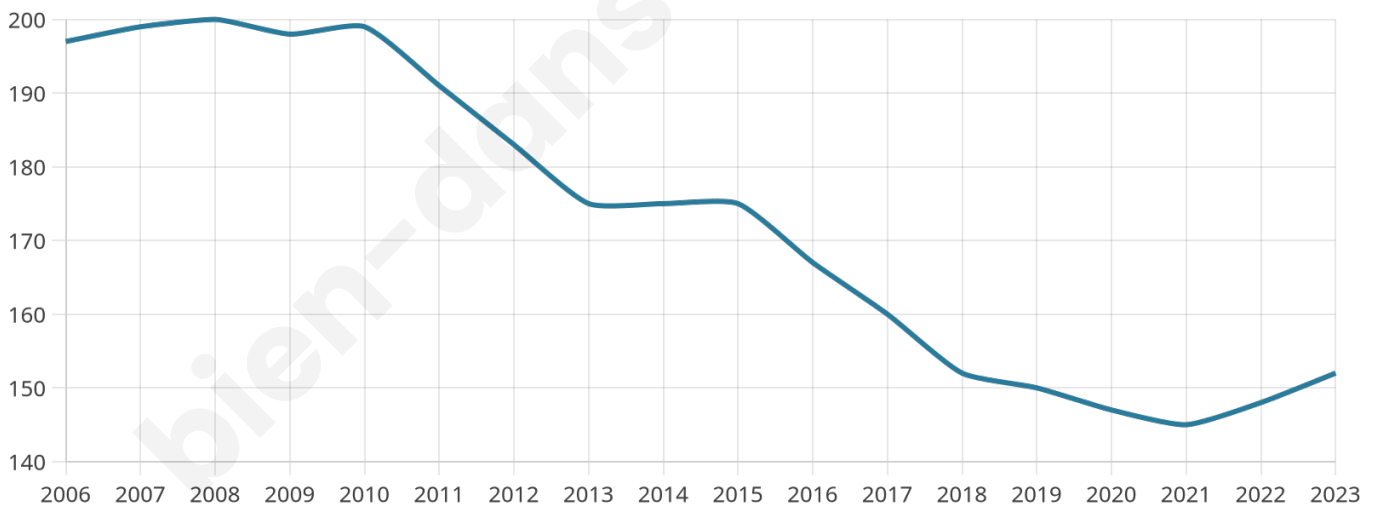

Statistiques sur la population

Nombre d'habitants

152

Age moyen

50 ans

Pop active

33.6%

Taux chômage

9.1%

Pop densité

7 h/km²

Revenu moyen

20 440 €/an

Evolution du nombre d'habitants

Sources : Institut national de la statistique et des études économiques (insee) selon Les dernières parutions officielles de 2024 portant sur les années 2020, 2021 et 2022.

Tranche d'âge

Activité professionnelle

Niveau de diplôme

Composition des ménages

Profils électoraux

Premier tour

	Marine LE PEN	34.71 %
	Jean-Luc MÉLENCHON	16.53 %
	Éric ZEMMOUR	11.57 %
	Emmanuel MACRON	10.74 %
	Jean LASSALLE	8.26 %
	Valérie PÉCRESSE	4.96 %
	Yannick JADOT	4.13 %
	Nicolas DUPONT-AIGNAN	4.13 %
	Fabien ROUSSEL	2.48 %
	Nathalie ARTHAUD	1.65 %
	Philippe POUTOU	0.83 %
	Anne HIDALGO	0.00 %