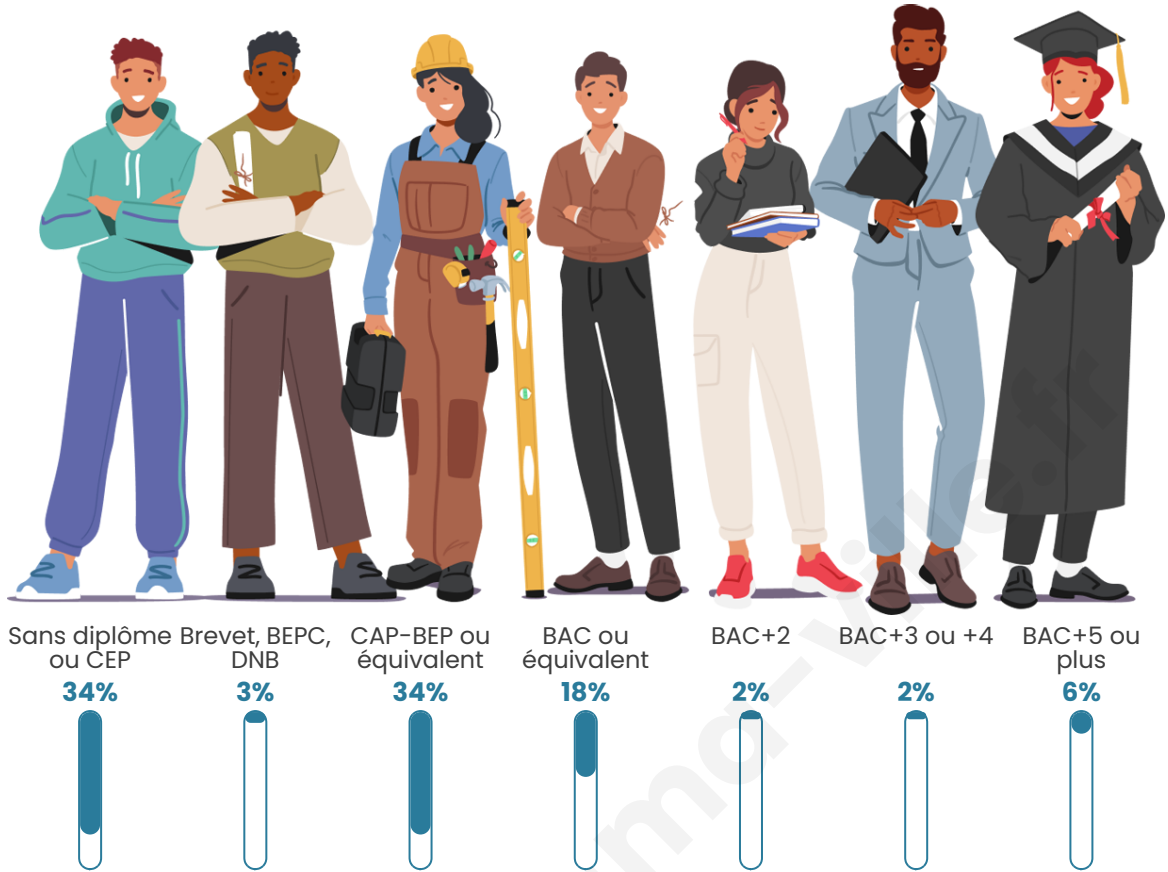

Statistiques sur la population

Nombre d'habitants

152

Age moyen

50 ans

Pop active

33.6%

Taux chômage

Tranche d'âge

Activité professionnelle

Niveau de diplôme

Composition des ménages

Profils électoraux

Premier tour

	Marine LE PEN	34.71 %
	Jean-Luc MÉLENCHON	16.53 %
	Éric ZEMMOUR	11.57 %
	Emmanuel MACRON	10.74 %
	Jean LASSALLE	8.26 %
	Valérie PÉCRESSE	4.96 %
	Yannick JADOT	4.13 %
	Nicolas DUPONT-AIGNAN	4.13 %
	Fabien ROUSSEL	2.48 %
	Nathalie ARTHAUD	1.65 %
	Philippe POUTOU	0.83 %
	Anne HIDALGO	0.00 %