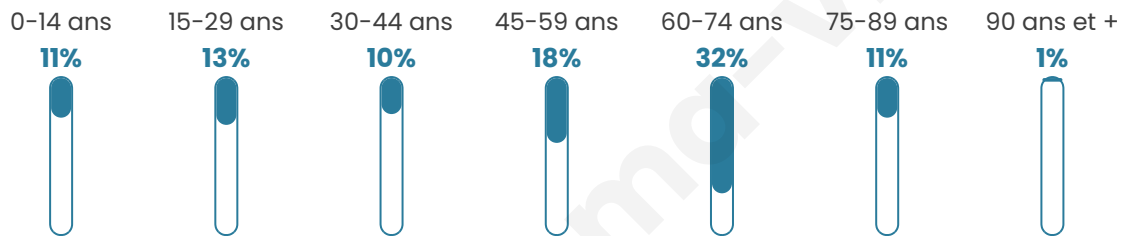

Statistiques sur la population

Nombre d'habitants

152

Age moyen

50 ans

Pop active

33.6%

Taux chômage

9.1%

Pop densité

7 h/km²

Revenu moyen

20 440 €/an

Evolution du nombre d'habitants

Sources : Institut national de la statistique et des études économiques (insee) selon Les dernières parutions officielles de 2024 portant sur les années 2020, 2021 et 2022.

Tranche d'âge

Activité professionnelle

Niveau de diplôme

Composition des ménages

Profils électoraux

Premier tour

	Marine LE PEN	34.71 %
	Jean-Luc MÉLENCHON	16.53 %
	Éric ZEMMOUR	11.57 %
	Emmanuel MACRON	10.74 %
	Jean LASSALLE	8.26 %
	Valérie PÉCRESSE	4.96 %
	Yannick JADOT	4.13 %
	Nicolas DUPONT-AIGNAN	4.13 %
	Fabien ROUSSEL	2.48 %
	Nathalie ARTHAUD	1.65 %
	Philippe POUTOU	0.83 %
	Anne HIDALGO	0.00 %

157 inscrits

Participation : 78.34%

Votes blancs : 1.63%

Votes nuls : 0.00%

Second tour

	Emmanuel MACRON	39,17 %
	Marine LE PEN	60,83 %

157 inscrits

Participation : 83.44%