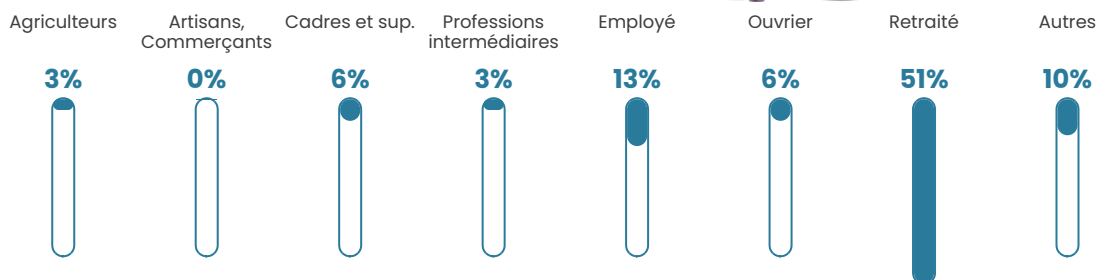

9.1%

Pop densité

7 h/km²

Revenu moyen

20 440 €/an

Evolution du nombre d'habitants

Sources : Institut national de la statistique et des études économiques (insee) selon Les dernières parutions officielles de 2024 portant sur les années 2020, 2021 et 2022.

Tranche d'âge

Activité professionnelle

Niveau de diplôme

Composition des ménages

Profils électoraux

Premier tour

	Marine LE PEN	34.71 %
	Jean-Luc MÉLENCHON	16.53 %
	Éric ZEMMOUR	11.57 %
	Emmanuel MACRON	10.74 %
	Jean LASSALLE	8.26 %
	Valérie PÉCRESSE	4.96 %
	Yannick JADOT	4.13 %
	Nicolas DUPONT-AIGNAN	4.13 %
	Fabien ROUSSEL	2.48 %
	Nathalie ARTHAUD	1.65 %
	Philippe POUTOU	0.83 %
	Anne HIDALGO	0.00 %