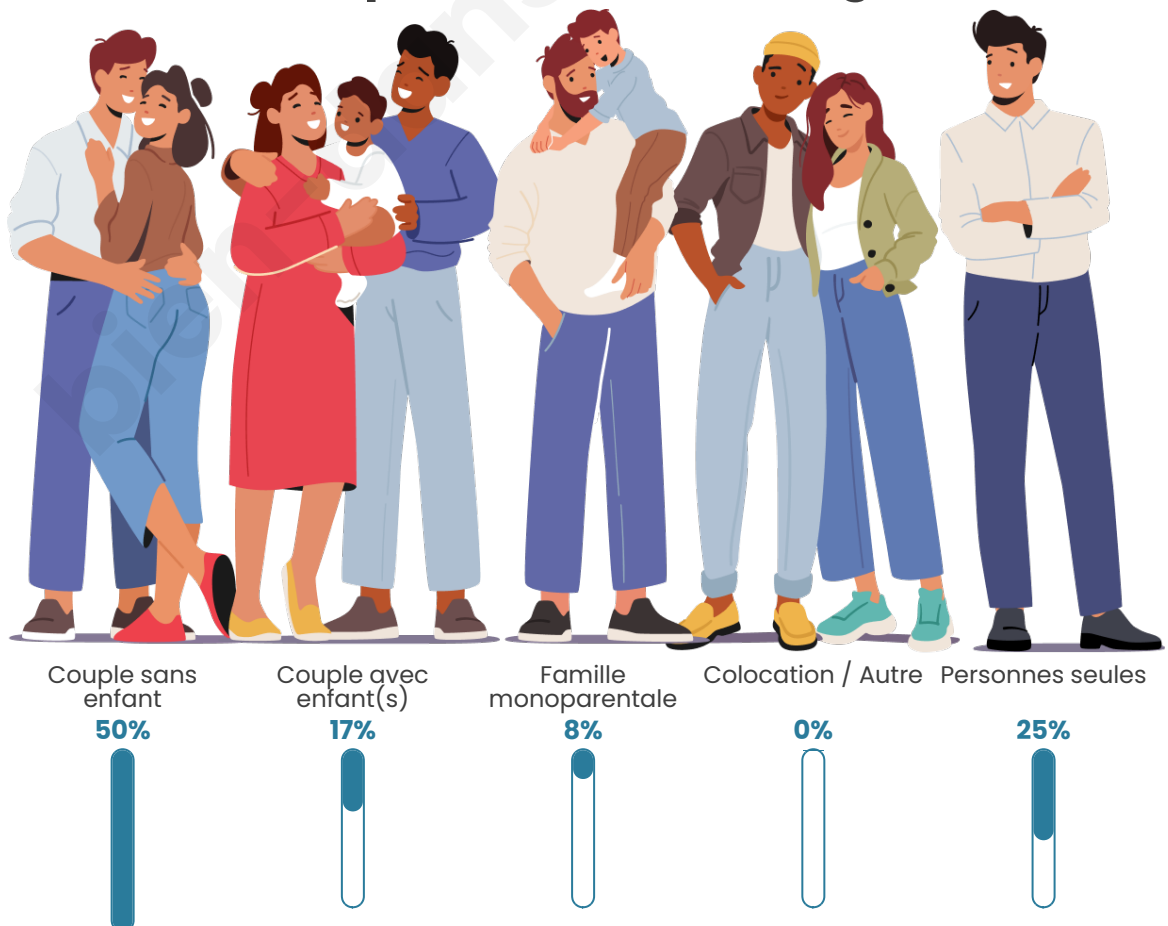

Tranche d'âge

Activité professionnelle

Niveau de diplôme

Composition des ménages

Profils électoraux

Premier tour

	Marine LE PEN	34.71 %
	Jean-Luc MÉLENCHON	16.53 %
	Éric ZEMMOUR	11.57 %
	Emmanuel MACRON	10.74 %
	Jean LASSALLE	8.26 %
	Valérie PÉCRESSE	4.96 %
	Yannick JADOT	4.13 %
	Nicolas DUPONT-AIGNAN	4.13 %
	Fabien ROUSSEL	2.48 %
	Nathalie ARTHAUD	1.65 %
	Philippe POUTOU	0.83 %
	Anne HIDALGO	0.00 %