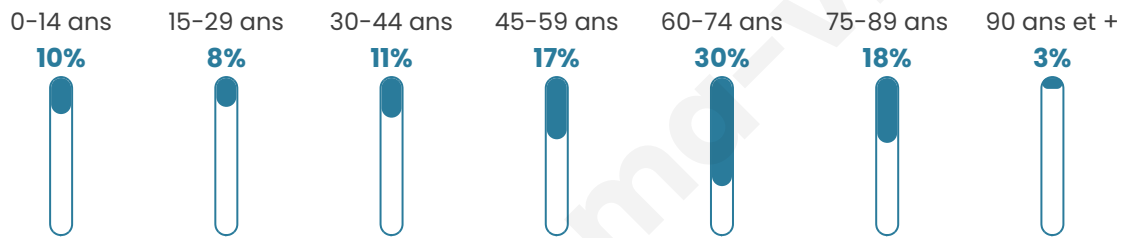

Nombre d'habitants

7 336

Age moyen

54 ans

Pop active

31.6%

Taux chômage

10.7%

Pop densité

524 h/km²

Revenu moyen

25 970 €/an

Evolution du nombre d'habitants

Sources : Institut national de la statistique et des études économiques (insee) selon Les dernières parutions officielles de 2024 portant sur les années 2020, 2021 et 2022.

Tranche d'âge

Activité professionnelle

Niveau de diplôme

Composition des ménages

Profils électoraux

Premier tour

	Emmanuel MACRON	36.53 %
	Jean-Luc MÉLENCHON	18.25 %
	Marine LE PEN	14.89 %
	Éric ZEMMOUR	7.03 %
	Yannick JADOT	6.91 %
	Valérie PÉCRESE	6.22 %
	Fabien ROUSSEL	2.60 %
	Jean LASSALLE	2.47 %
	Anne HIDALGO	2.05 %
	Nicolas DUPONT- AIGNAN	1.91 %
	Philippe POUTOU	0.71 %
	Nathalie ARTHAUD	0.44 %