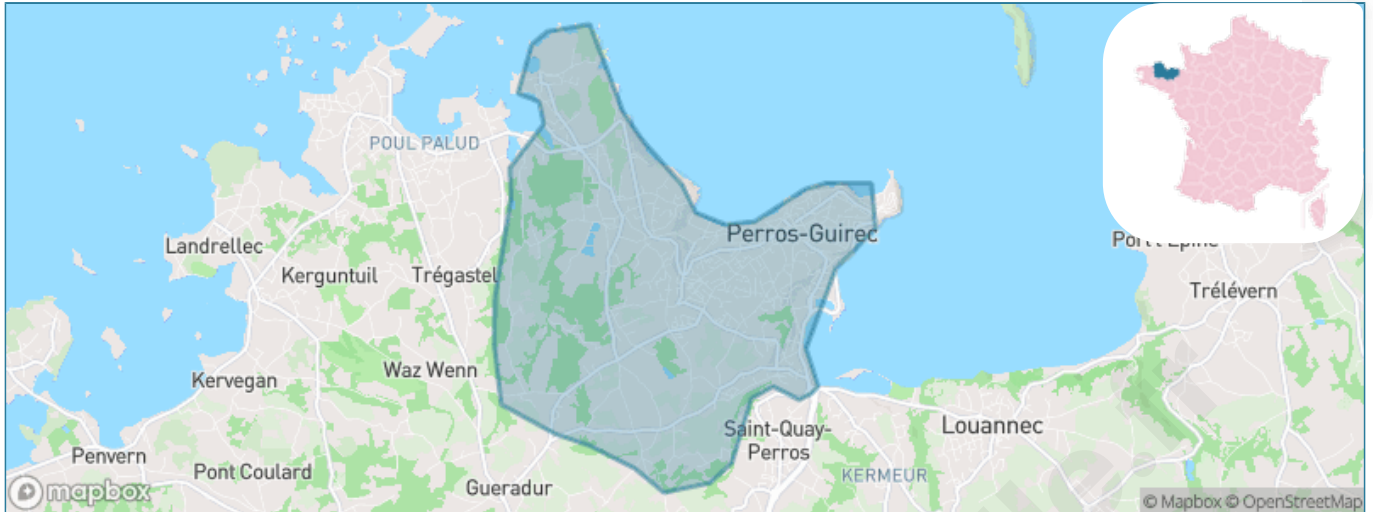

Version web

Ville de Perros-Guirec

Présenté par

BIEN dans
ma **VILLE** 

Sommaire

Situation géographique	3
Statistiques sur la population	4
Evolution du nombre d'habitants	4
Tranche d'âge	5
0-14 ans	5
15-29 ans	5
30-44 ans	5
45-59 ans	5
60-74 ans	5
75-89 ans	5
90 ans et +	5
Activité professionnelle	5
Agriculteurs	5
Artisans, Commerçants	5
Cadres et sup.	5
Professions intermédiaires	5
Employé	5
Ouvrier	5
Retraité	5
Autres	5
Niveau de diplôme	6
Sans diplôme ou CEP	6
Brevet, BEPC, DNB	6
CAP-BEP ou équivalent	6
BAC ou équivalent	6
BAC+2	6
BAC+3 ou +4	6
BAC+5 ou plus	6
Composition des ménages	6
Couple sans enfant	6
Couple avec enfant(s)	6
Famille monoparentale	6
Colocation / Autre	6
Personnes seules	6
Profil électoraux	7
Premier tour	7
Sécurité	8
Evolution du nombre d'infractions	8
Pour comparer	9
Services à la population	10
Commerce	10
Éducation	10
Villes autour de Perros-Guirec	11
Avis sur la ville de Perros-Guirec	12
Moyenne par critère	12
Villes autour de Perros-Guirec	12
Répartition des avis par note	12
Répartition des avis par note	12

Situation géographique

i Informations clés

- **Région :** Bretagne
- **Département :** Côtes-d'armor
- **Code postal :** 22700
- **Superficie :** 14 km²

Côtes d'Armor
le Département

Statistiques sur la population