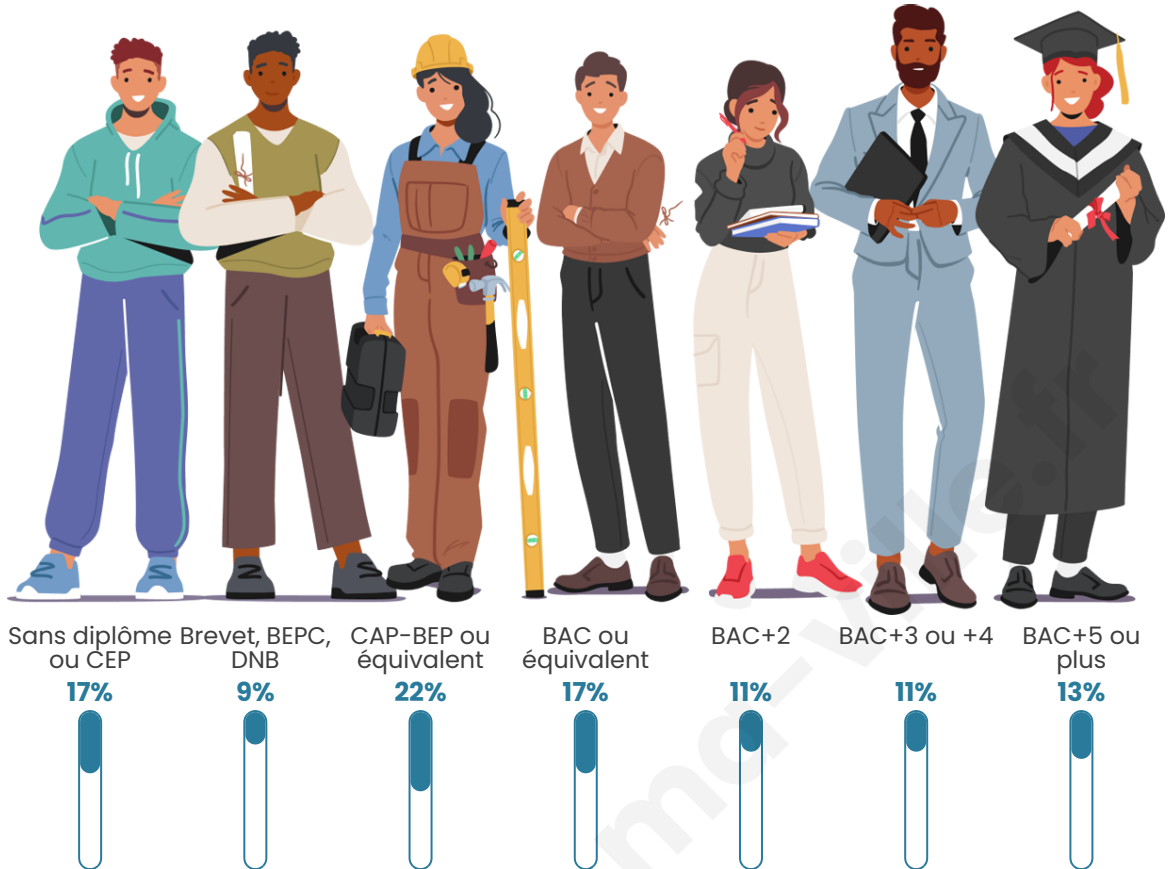

Nombre d'habitants

7 336

Age moyen

54 ans

Pop active

31.6%

Taux chômage

10.7%

Pop densité

524 h/km²

Revenu moyen

25 970 €/an

Evolution du nombre d'habitants

Sources : Institut national de la statistique et des études économiques (insee) selon Les dernières parutions officielles de 2024 portant sur les années 2020, 2021 et 2022.

Tranche d'âge

Activité professionnelle

Niveau de diplôme

Composition des ménages

Profils électoraux

Premier tour

	Emmanuel MACRON	36.53 %
	Jean-Luc MÉLENCHON	18.25 %
	Marine LE PEN	14.89 %
	Éric ZEMMOUR	7.03 %
	Yannick JADOT	6.91 %
	Valérie PÉCRESE	6.22 %
	Fabien ROUSSEL	2.60 %
	Jean LASSALLE	2.47 %
	Anne HIDALGO	2.05 %
	Nicolas DUPONT- AIGNAN	1.91 %
	Philippe POUTOU	0.71 %
	Nathalie ARTHAUD	0.44 %