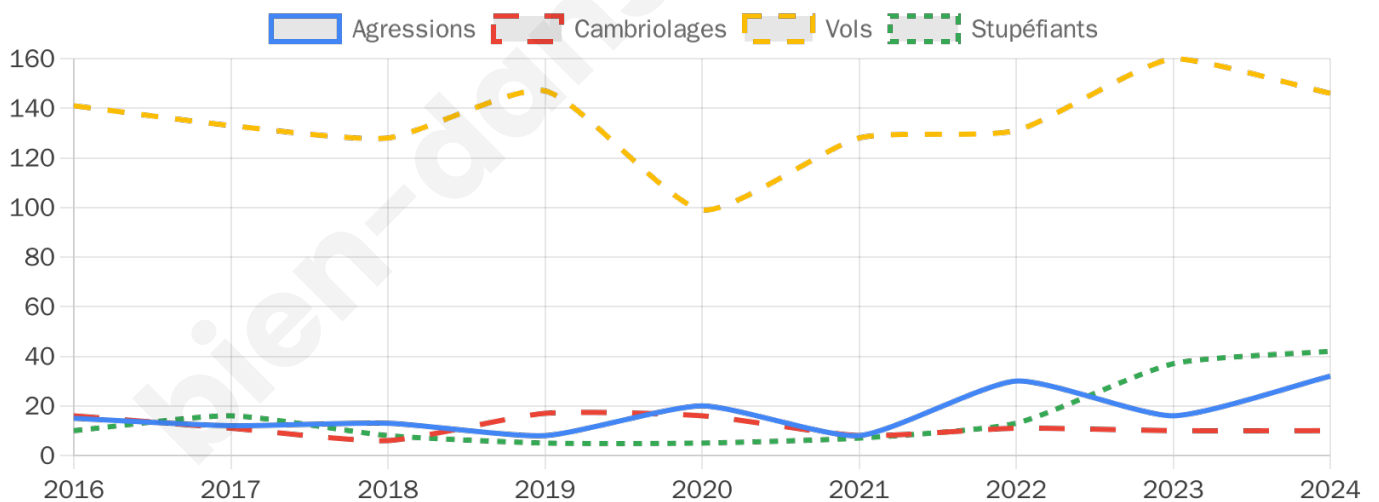

7 254 inscrits

Participation : 77.35%

Votes blancs : 1.27%

Votes nuls : 0.68%

Second tour

	Emmanuel MACRON	71,3 %
	Marine LE PEN	28,7 %

7 251 inscrits

Participation : 75.52%

Votes blancs : 6.57%

Votes nuls : 1.99%

Sécurité

Agressions physiques / sexuelles

32

Cambriolages

10

Vols / dégradations

146

Stupéfiants

42

Evolution du nombre d'infractions

Pour comparer

(en proportion du nombre d'habitants)

Sources : Bases statistiques communale, départementale et régionale de la délinquance enregistrée par la police et la gendarmerie nationales selon les dernières parutions officielles de 2025 portant sur l'année 2024 ([data.gouv](https://data.gouv.fr)).