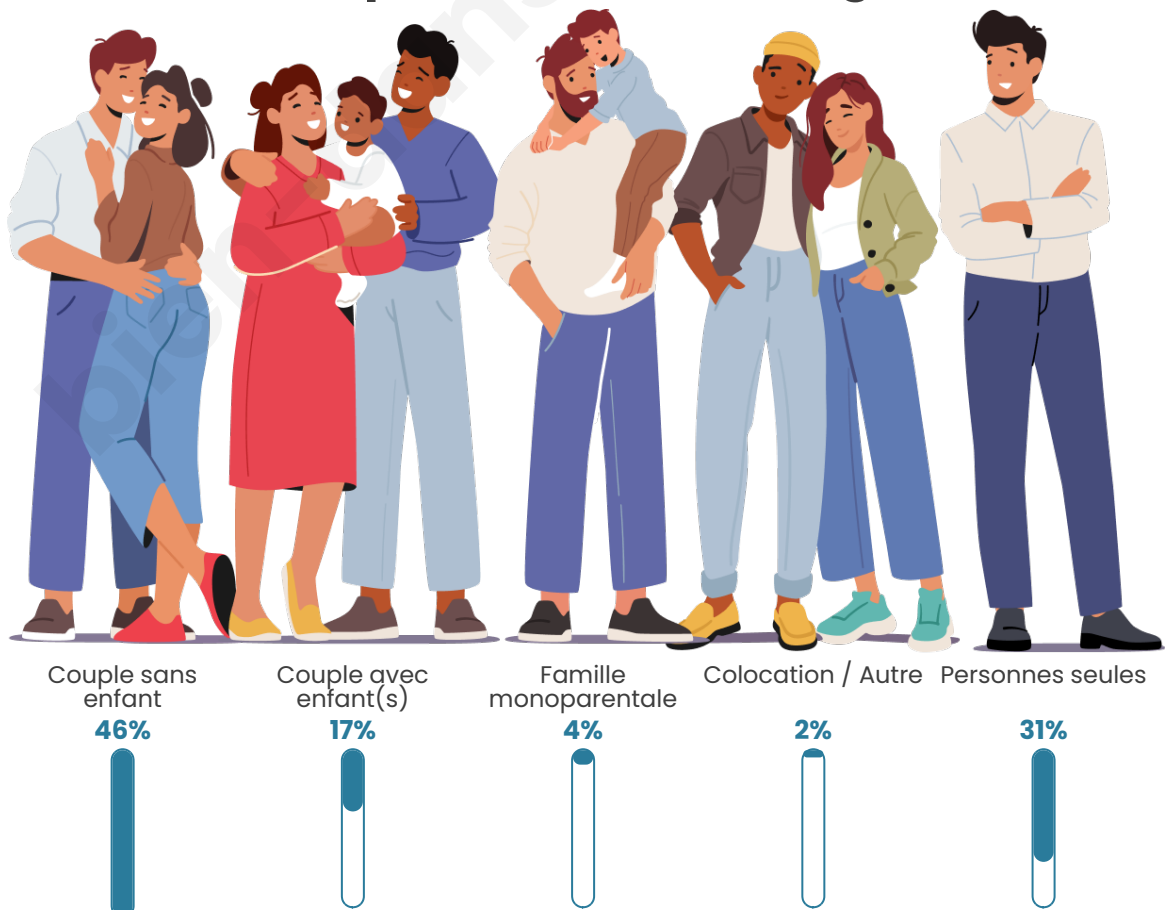

Tranche d'âge

Activité professionnelle

Niveau de diplôme

Composition des ménages

Profils électoraux

Premier tour

	Emmanuel MACRON	36.53 %
	Jean-Luc MÉLENCHON	18.25 %
	Marine LE PEN	14.89 %
	Éric ZEMMOUR	7.03 %
	Yannick JADOT	6.91 %
	Valérie PÉCRESE	6.22 %
	Fabien ROUSSEL	2.60 %
	Jean LASSALLE	2.47 %
	Anne HIDALGO	2.05 %
	Nicolas DUPONT- AIGNAN	1.91 %
	Philippe POUTOU	0.71 %
	Nathalie ARTHAUD	0.44 %