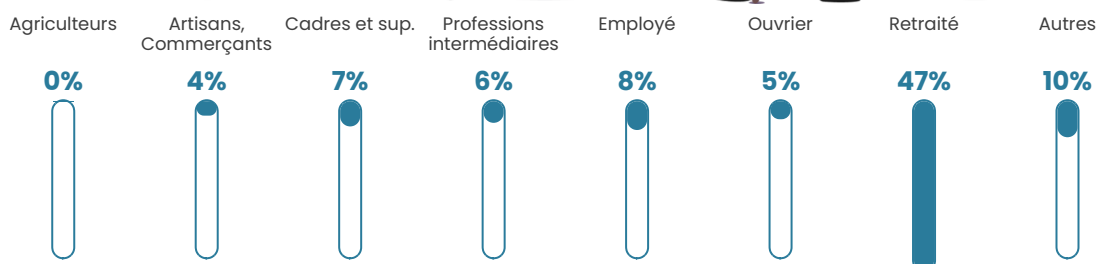

Pop densité

524 h/km²

Revenu moyen

25 970 €/an

Evolution du nombre d'habitants

Sources : Institut national de la statistique et des études économiques (insee) selon Les dernières parutions officielles de 2024 portant sur les années 2020, 2021 et 2022.

Tranche d'âge

Activité professionnelle

Niveau de diplôme

Composition des ménages

Profils électoraux

Premier tour

	Emmanuel MACRON	36.53 %
	Jean-Luc MÉLENCHON	18.25 %
	Marine LE PEN	14.89 %
	Éric ZEMMOUR	7.03 %
	Yannick JADOT	6.91 %
	Valérie PÉCRESE	6.22 %
	Fabien ROUSSEL	2.60 %
	Jean LASSALLE	2.47 %
	Anne HIDALGO	2.05 %
	Nicolas DUPONT- AIGNAN	1.91 %
	Philippe POUTOU	0.71 %
	Nathalie ARTHAUD	0.44 %