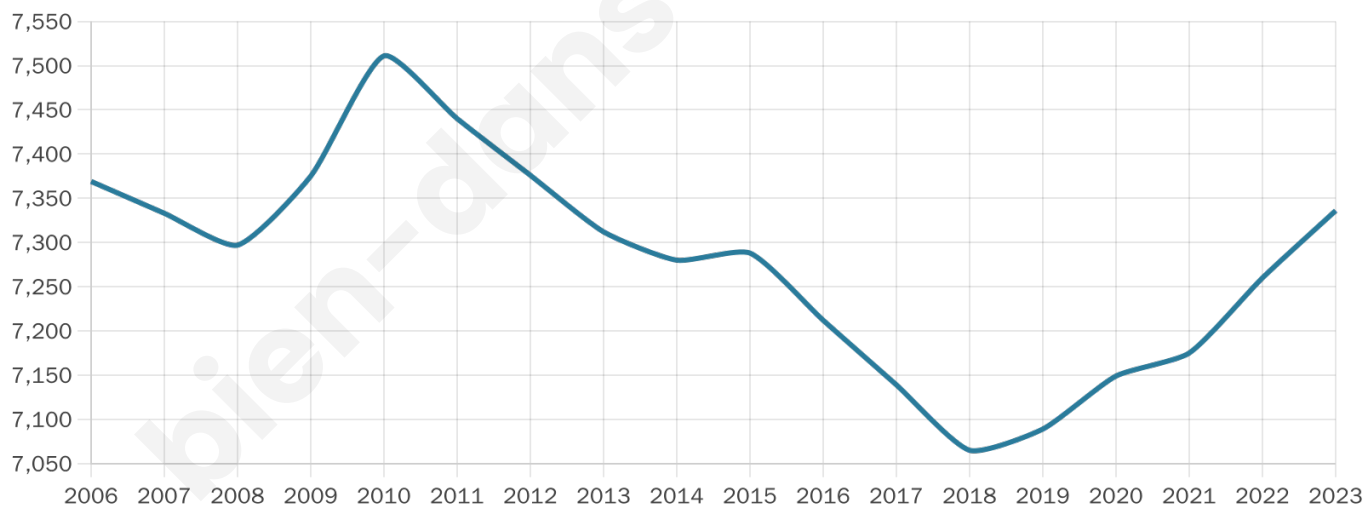

Nombre d'habitants

7 336

Age moyen

54 ans

Pop active

31.6%

Taux chômage

10.7%

Pop densité

524 h/km²

Revenu moyen

25 970 €/an

Evolution du nombre d'habitants

Sources : Institut national de la statistique et des études économiques (insee) selon Les dernières parutions officielles de 2024 portant sur les années 2020, 2021 et 2022.

Tranche d'âge

Activité professionnelle

Niveau de diplôme

Composition des ménages

Profils électoraux

Premier tour

	Emmanuel MACRON	36.53 %
	Jean-Luc MÉLENCHON	18.25 %
	Marine LE PEN	14.89 %
	Éric ZEMMOUR	7.03 %
	Yannick JADOT	6.91 %
	Valérie PÉCRESE	6.22 %
	Fabien ROUSSEL	2.60 %
	Jean LASSALLE	2.47 %
	Anne HIDALGO	2.05 %
	Nicolas DUPONT- AIGNAN	1.91 %
	Philippe POUTOU	0.71 %
	Nathalie ARTHAUD	0.44 %