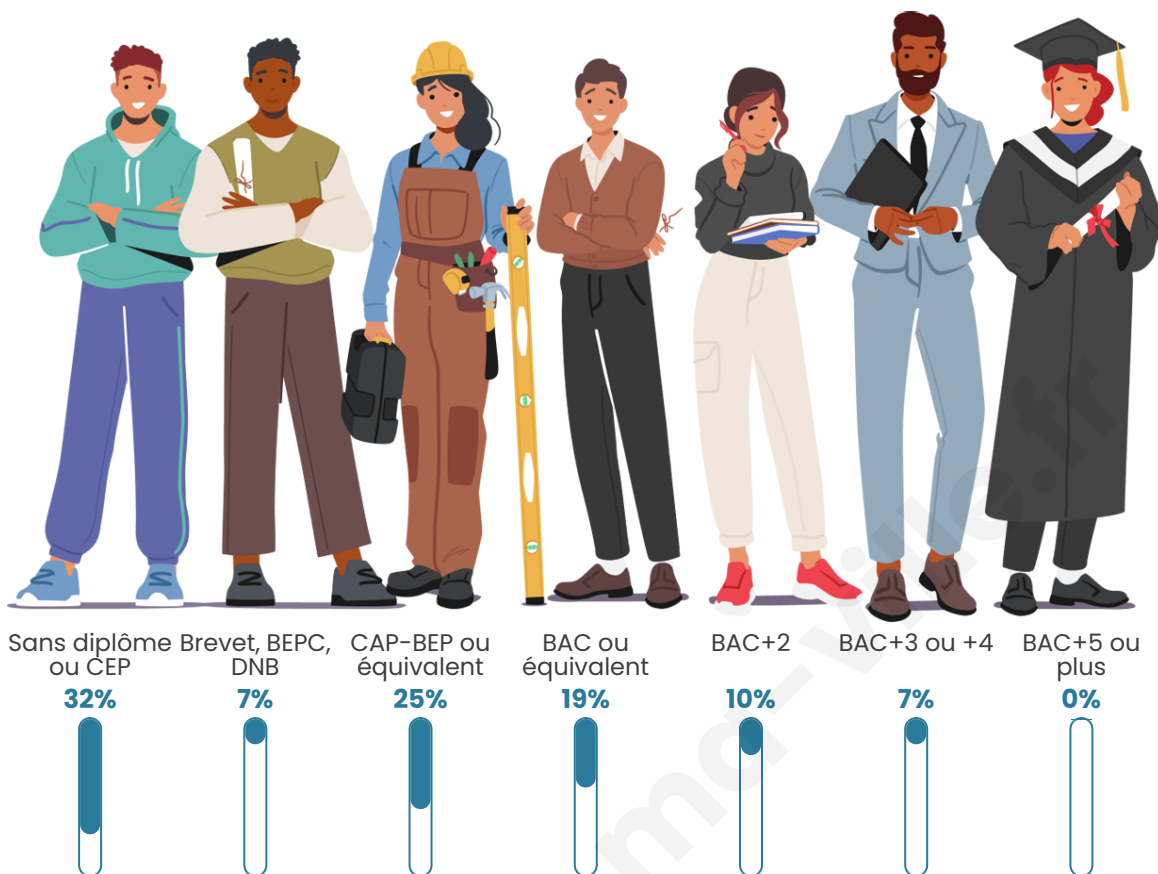

Tranche d'âge

Activité professionnelle

Niveau de diplôme

Composition des ménages

Profils électoraux

Premier tour

	Marine LE PEN	27.96 %
	Emmanuel MACRON	18.28 %
	Jean-Luc MÉLENCHON	13.98 %
	Éric ZEMMOUR	10.75 %
	Valérie PÉCRESE	10.75 %
	Jean LASSALLE	7.53 %
	Nicolas DUPONT-AIGNAN	3.23 %
	Nathalie ARTHAUD	2.15 %
	Anne HIDALGO	2.15 %
	Yannick JADOT	2.15 %
	Philippe POUTOU	1.08 %
	Fabien ROUSSEL	0.00 %