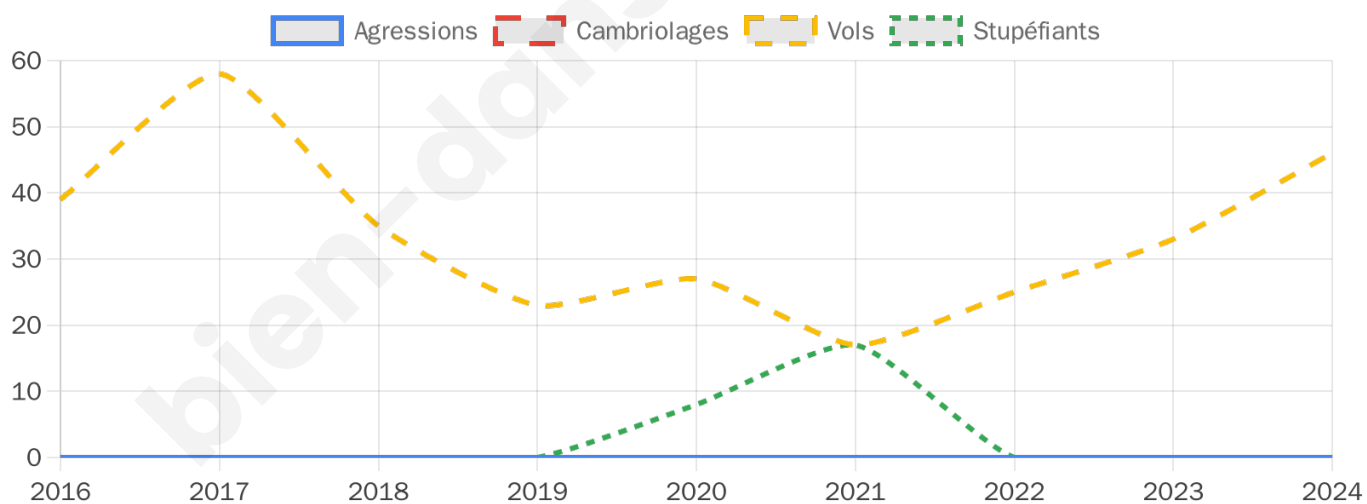

Sécurité

Agressions physiques / sexuelles

0

Cambriolages

0

Vols / dégradations

46

Stupéfiants

0

Evolution du nombre d'infractions