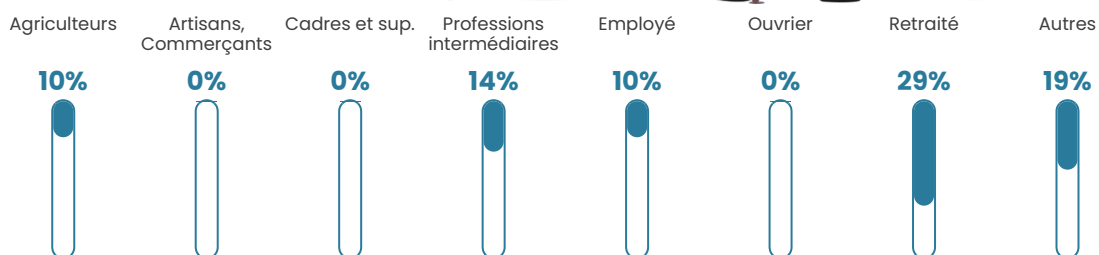

Revenu moyen

24 190 €/an

Evolution du nombre d'habitants

Sources : Institut national de la statistique et des études économiques (insee) selon Les dernières parutions officielles de 2024 portant sur les années 2020, 2021 et 2022.

Tranche d'âge

Activité professionnelle

Niveau de diplôme

Composition des ménages

Profils électoraux

Premier tour

	Marine LE PEN	27.96 %
	Emmanuel MACRON	18.28 %
	Jean-Luc MÉLENCHON	13.98 %
	Éric ZEMMOUR	10.75 %
	Valérie PÉCRESE	10.75 %
	Jean LASSALLE	7.53 %
	Nicolas DUPONT-AIGNAN	3.23 %
	Nathalie ARTHAUD	2.15 %
	Anne HIDALGO	2.15 %
	Yannick JADOT	2.15 %
	Philippe POUTOU	1.08 %
	Fabien ROUSSEL	0.00 %