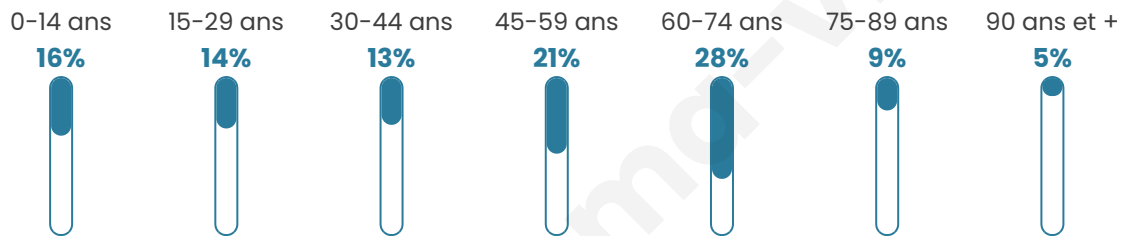

Age moyen

47 ans

Pop active

37.7%

Taux chômage

6.3%

Pop densité

8 h/km²

Revenu moyen

24 190 €/an

Evolution du nombre d'habitants

Sources : Institut national de la statistique et des études économiques (insee) selon Les dernières parutions officielles de 2024 portant sur les années 2020, 2021 et 2022.

Tranche d'âge

Activité professionnelle

Niveau de diplôme

Composition des ménages

Profils électoraux

Premier tour

	Marine LE PEN	27.96 %
	Emmanuel MACRON	18.28 %
	Jean-Luc MÉLENCHON	13.98 %
	Éric ZEMMOUR	10.75 %
	Valérie PÉCRESE	10.75 %
	Jean LASSALLE	7.53 %
	Nicolas DUPONT-AIGNAN	3.23 %
	Nathalie ARTHAUD	2.15 %
	Anne HIDALGO	2.15 %
	Yannick JADOT	2.15 %
	Philippe POUTOU	1.08 %
	Fabien ROUSSEL	0.00 %