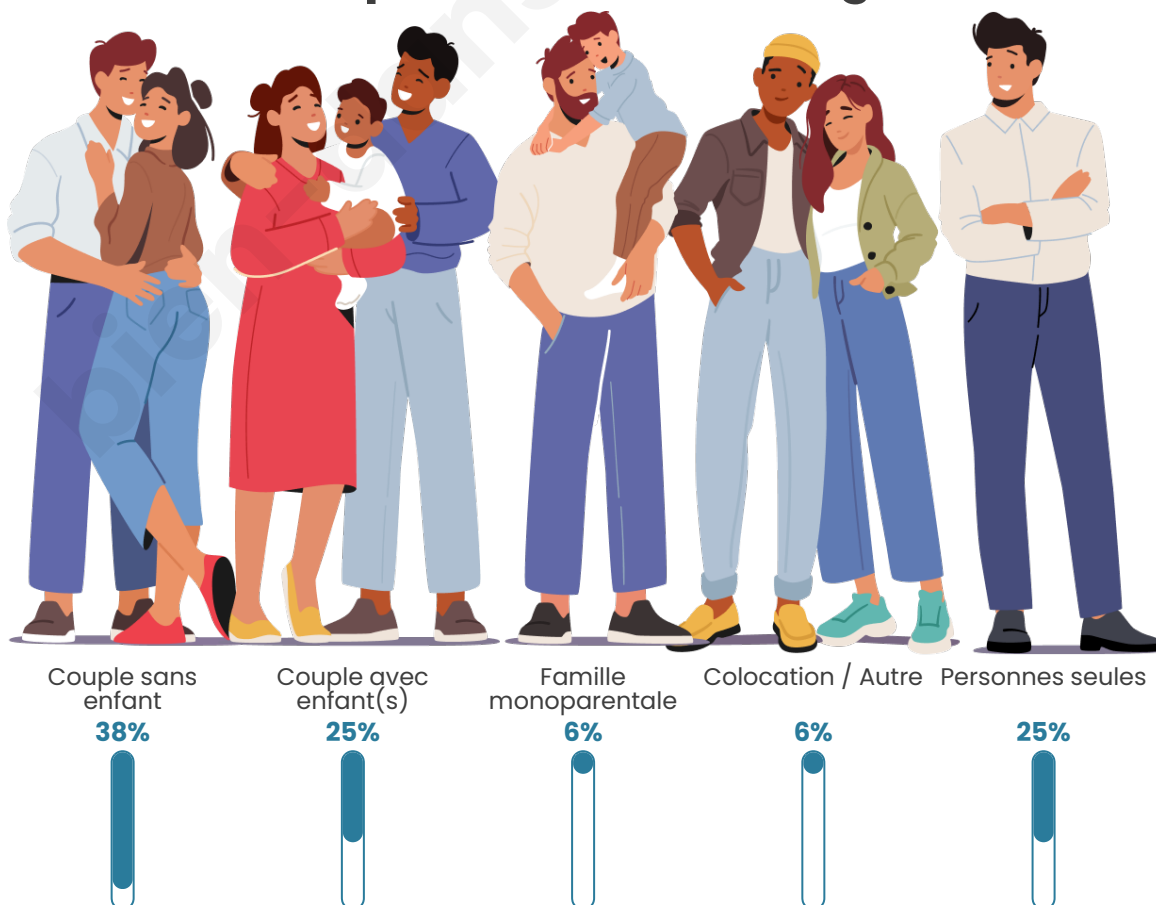

Tranche d'âge

Activité professionnelle

Niveau de diplôme

Composition des ménages

Profils électoraux

Premier tour

	Marine LE PEN	27.96 %
	Emmanuel MACRON	18.28 %
	Jean-Luc MÉLENCHON	13.98 %
	Éric ZEMMOUR	10.75 %
	Valérie PÉCRESE	10.75 %
	Jean LASSALLE	7.53 %
	Nicolas DUPONT-AIGNAN	3.23 %
	Nathalie ARTHAUD	2.15 %
	Anne HIDALGO	2.15 %
	Yannick JADOT	2.15 %
	Philippe POUTOU	1.08 %
	Fabien ROUSSEL	0.00 %