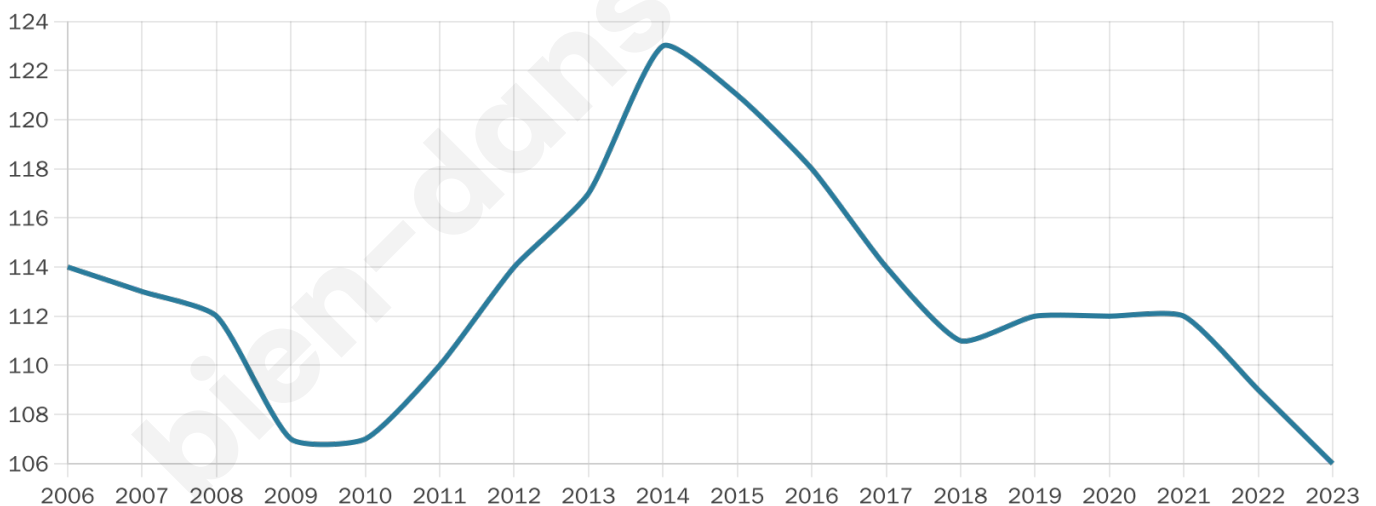

Age moyen

47 ans

Pop active

37.7%

Taux chômage

6.3%

Pop densité

8 h/km²

Revenu moyen

24 190 €/an

Evolution du nombre d'habitants

Sources : Institut national de la statistique et des études économiques (insee) selon Les dernières parutions officielles de 2024 portant sur les années 2020, 2021 et 2022.