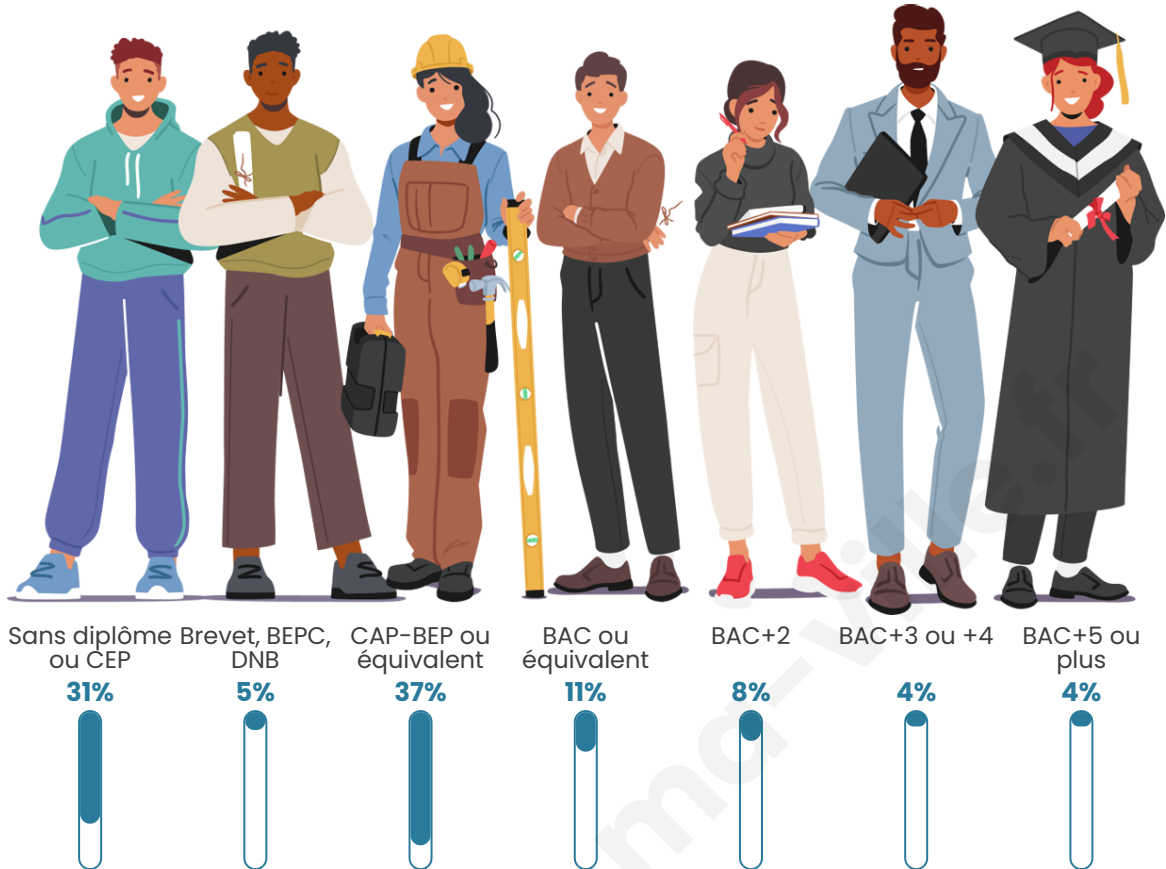

Nombre d'habitants

141

Age moyen

46 ans

Pop active

41.1%

Taux chômage

10%

Pop densité

9 h/km²

Revenu moyen

20 970 €/an

Evolution du nombre d'habitants

Sources : Institut national de la statistique et des études économiques (insee) selon Les dernières parutions officielles de 2024 portant sur les années 2020, 2021 et 2022.

Tranche d'âge

Activité professionnelle

Niveau de diplôme

Composition des ménages

Profils électoraux

Premier tour

	Marine LE PEN	30.49 %
	Emmanuel MACRON	24.39 %
	Jean-Luc MÉLENCHON	12.20 %
	Valérie PÉCRESSE	12.20 %
	Éric ZEMMOUR	7.32 %
	Fabien ROUSSEL	3.66 %
	Jean LASSALLE	2.44 %
	Anne HIDALGO	2.44 %
	Yannick JADOT	2.44 %
	Nicolas DUPONT-AIGNAN	2.44 %
	Nathalie ARTHAUD	0.00 %
	Philippe POUTOU	0.00 %