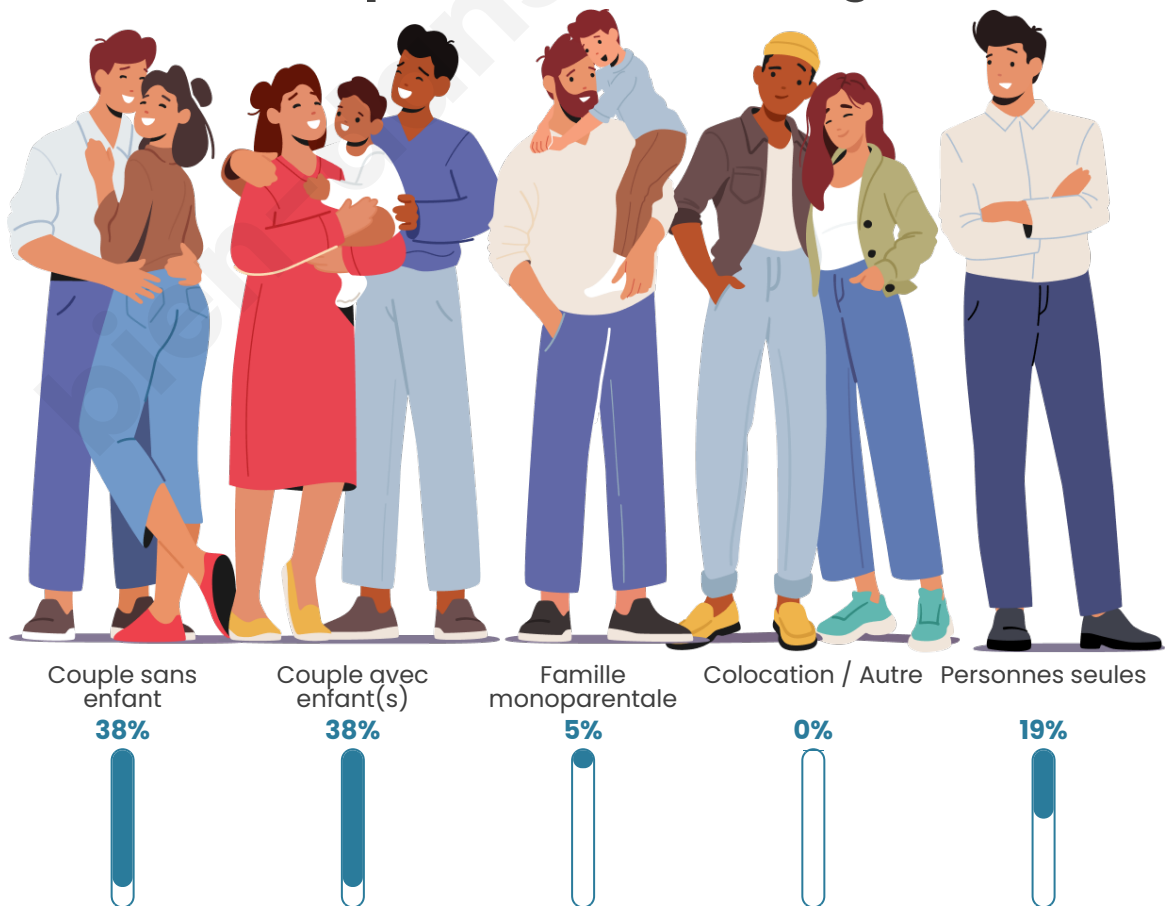

Nombre d'habitants

141

Age moyen

46 ans

Pop active

41.1%

Taux chômage

10%

Tranche d'âge

Activité professionnelle

Niveau de diplôme

Composition des ménages

Profils électoraux

Premier tour

	Marine LE PEN	30.49 %
	Emmanuel MACRON	24.39 %
	Jean-Luc MÉLENCHON	12.20 %
	Valérie PÉCRESSE	12.20 %
	Éric ZEMMOUR	7.32 %
	Fabien ROUSSEL	3.66 %
	Jean LASSALLE	2.44 %
	Anne HIDALGO	2.44 %
	Yannick JADOT	2.44 %
	Nicolas DUPONT-AIGNAN	2.44 %
	Nathalie ARTHAUD	0.00 %
	Philippe POUTOU	0.00 %