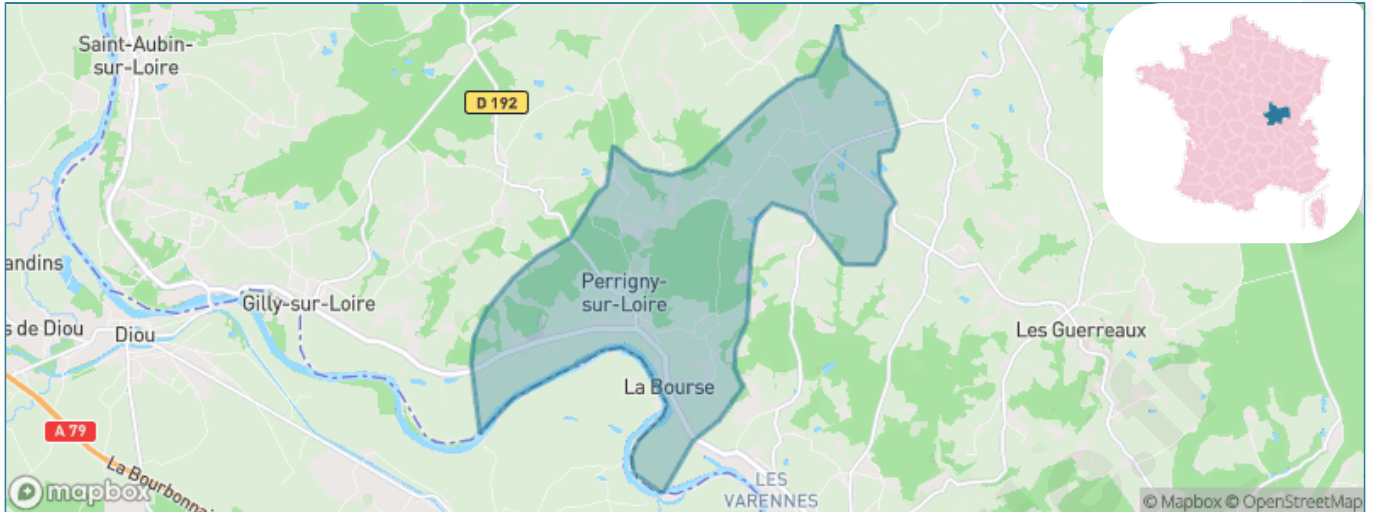

Version web

Ville de Perrigny-sur-Loire

Présenté par

BIEN dans
ma **VILLE** 

Sommaire

Situation géographique	3
Statistiques sur la population	4
Evolution du nombre d'habitants	4
Tranche d'âge	5
0-14 ans	5
15-29 ans	5
30-44 ans	5
45-59 ans	5
60-74 ans	5
75-89 ans	5
90 ans et +	5
Activité professionnelle	5
Agriculteurs	5
Artisans, Commerçants	5
Cadres et sup.	5
Professions intermédiaires	5
Employé	5
Ouvrier	5
Retraité	5
Autres	5
Niveau de diplôme	6
Sans diplôme ou CEP	6
Brevet, BEPC, DNB	6
CAP-BEP ou équivalent	6
BAC ou équivalent	6
BAC+2	6
BAC+3 ou +4	6
BAC+5 ou plus	6
Composition des ménages	6
Couple sans enfant	6
Couple avec enfant(s)	6
Famille monoparentale	6
Colocation / Autre	6
Personnes seules	6
Profils électoraux	7
Premier tour	7
Sécurité	8
Evolution du nombre d'infractions	8
Pour comparer	9
Services à la population	10
Commerce	10
Éducation	10
Villes autour de Perrigny-sur-Loire	12

Situation géographique

i Informations clés

- **Région** : Bourgogne-Franche-Comté
- **Département** : Saône-et-Loire
- **Code postal** : 71160
- **Superficie** : 15 km²

RÉGION
BOURGOGNE
FRANCHE
COMTE

Statistiques sur la population