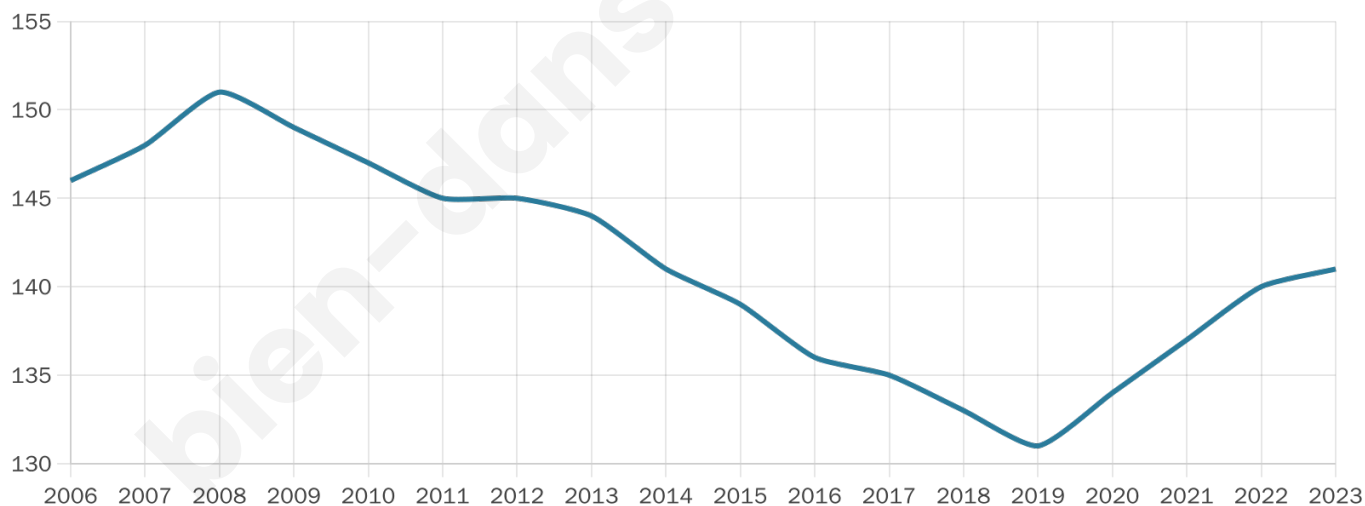

Nombre d'habitants

141

Age moyen

46 ans

Pop active

41.1%

Taux chômage

10%

Pop densité

9 h/km²

Revenu moyen

20 970 €/an

Evolution du nombre d'habitants

Sources : Institut national de la statistique et des études économiques (insee) selon Les dernières parutions officielles de 2024 portant sur les années 2020, 2021 et 2022.

Tranche d'âge

Activité professionnelle

Niveau de diplôme

Composition des ménages

Profils électoraux

Premier tour

	Marine LE PEN	30.49 %
	Emmanuel MACRON	24.39 %
	Jean-Luc MÉLENCHON	12.20 %
	Valérie PÉCRESSE	12.20 %
	Éric ZEMMOUR	7.32 %
	Fabien ROUSSEL	3.66 %
	Jean LASSALLE	2.44 %
	Anne HIDALGO	2.44 %
	Yannick JADOT	2.44 %
	Nicolas DUPONT-AIGNAN	2.44 %
	Nathalie ARTHAUD	0.00 %
	Philippe POUTOU	0.00 %