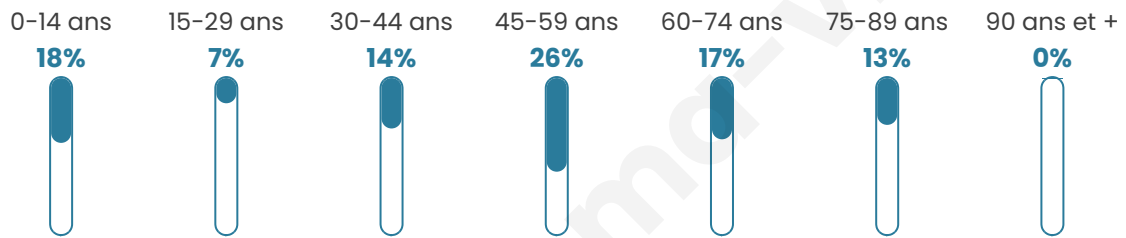

Nombre d'habitants

141

Age moyen

46 ans

Pop active

41.1%

Taux chômage

10%

Pop densité

9 h/km²

Revenu moyen

20 970 €/an

Evolution du nombre d'habitants

Sources : Institut national de la statistique et des études économiques (insee) selon Les dernières parutions officielles de 2024 portant sur les années 2020, 2021 et 2022.

Tranche d'âge

Activité professionnelle

Niveau de diplôme

Composition des ménages

Profils électoraux

Premier tour

	Marine LE PEN	30.49 %
	Emmanuel MACRON	24.39 %
	Jean-Luc MÉLENCHON	12.20 %
	Valérie PÉCRESSE	12.20 %
	Éric ZEMMOUR	7.32 %
	Fabien ROUSSEL	3.66 %
	Jean LASSALLE	2.44 %
	Anne HIDALGO	2.44 %
	Yannick JADOT	2.44 %
	Nicolas DUPONT-AIGNAN	2.44 %
	Nathalie ARTHAUD	0.00 %
	Philippe POUTOU	0.00 %