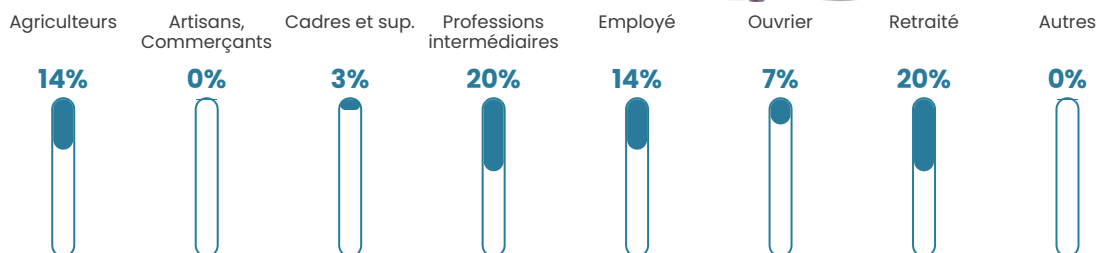

Pop densité

9 h/km²

Revenu moyen

20 970 €/an

Evolution du nombre d'habitants

Sources : Institut national de la statistique et des études économiques (insee) selon Les dernières parutions officielles de 2024 portant sur les années 2020, 2021 et 2022.

Tranche d'âge

Activité professionnelle

Niveau de diplôme

Composition des ménages

Profils électoraux

Premier tour

	Marine LE PEN	30.49 %
	Emmanuel MACRON	24.39 %
	Jean-Luc MÉLENCHON	12.20 %
	Valérie PÉCRESSE	12.20 %
	Éric ZEMMOUR	7.32 %
	Fabien ROUSSEL	3.66 %
	Jean LASSALLE	2.44 %
	Anne HIDALGO	2.44 %
	Yannick JADOT	2.44 %
	Nicolas DUPONT-AIGNAN	2.44 %
	Nathalie ARTHAUD	0.00 %
	Philippe POUTOU	0.00 %