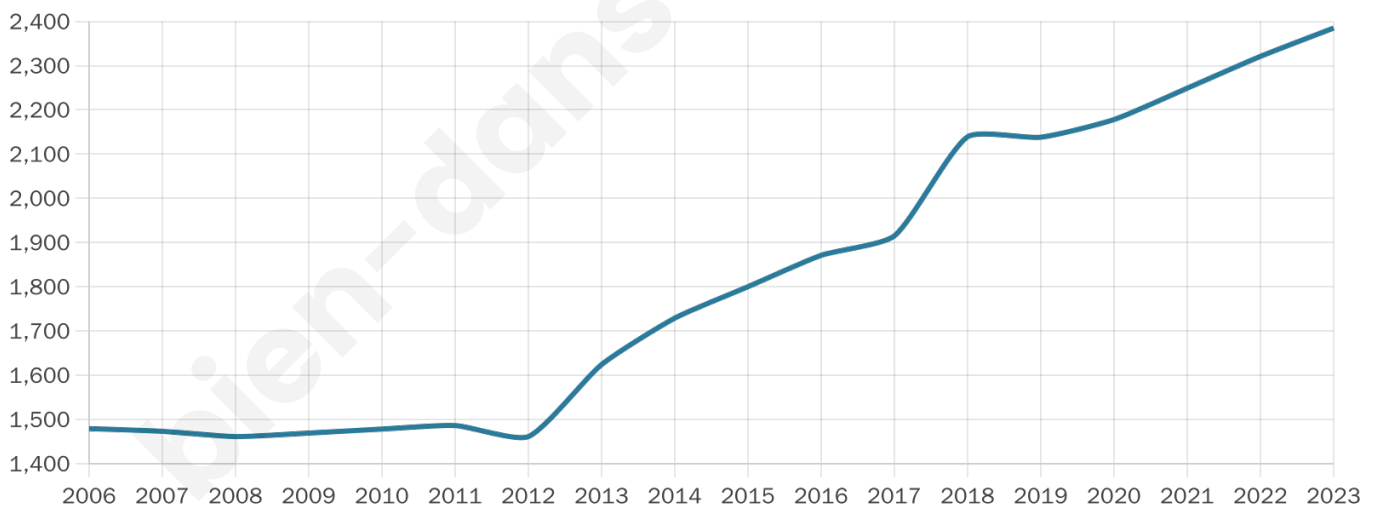

Côte
d'Or
LE DÉPARTEMENT

Statistiques sur la population

Nombre d'habitants

2 385

Age moyen

42 ans

Pop active

45.1%

Taux chômage

4.5%

Pop densité

398 h/km²

Revenu moyen

25 290 €/an

Evolution du nombre d'habitants

Sources : Institut national de la statistique et des études économiques (insee) selon Les dernières parutions officielles de 2024 portant sur les années 2020, 2021 et 2022.

Tranche d'âge

Activité professionnelle

Niveau de diplôme

Composition des ménages

Profils électoraux

Premier tour

	Emmanuel MACRON	30.24 %
	Marine LE PEN	22.26 %
	Jean-Luc MÉLENCHON	21.37 %
	Éric ZEMMOUR	7.18 %
	Valérie PÉCRESE	4.68 %
	Yannick JADOT	3.95 %
	Jean LASSALLE	3.79 %
	Fabien ROUSSEL	2.58 %
	Nicolas DUPONT- AIGNAN	1.53 %
	Anne HIDALGO	1.21 %
	Philippe POUTOU	0.81 %
	Nathalie ARTHAUD	0.40 %