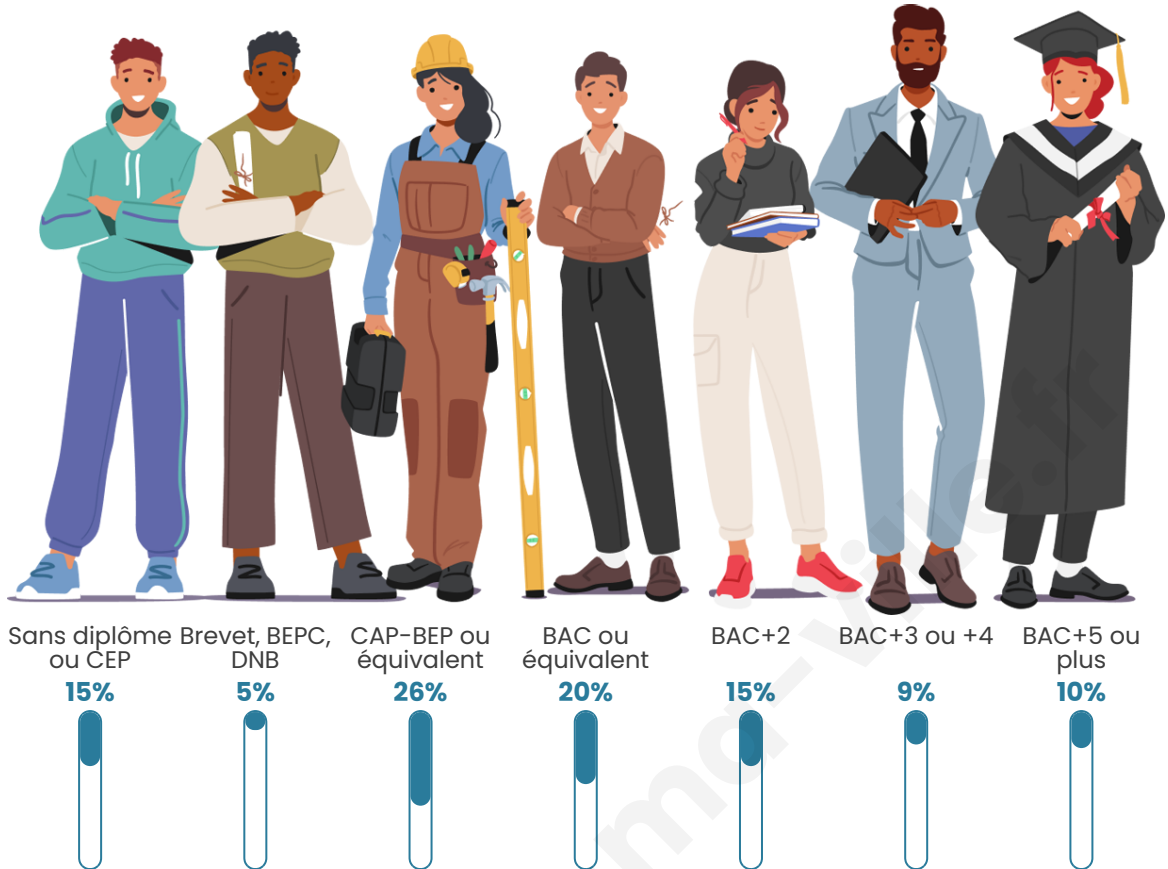

Taux chômage

4.5%

Pop densité

398 h/km²

Revenu moyen

25 290 €/an

Evolution du nombre d'habitants

Sources : Institut national de la statistique et des études économiques (insee) selon Les dernières parutions officielles de 2024 portant sur les années 2020, 2021 et 2022.

Tranche d'âge

Activité professionnelle

Niveau de diplôme

Composition des ménages

Profils électoraux

Premier tour

	Emmanuel MACRON	30.24 %
	Marine LE PEN	22.26 %
	Jean-Luc MÉLENCHON	21.37 %
	Éric ZEMMOUR	7.18 %
	Valérie PÉCRESE	4.68 %
	Yannick JADOT	3.95 %
	Jean LASSALLE	3.79 %
	Fabien ROUSSEL	2.58 %
	Nicolas DUPONT- AIGNAN	1.53 %
	Anne HIDALGO	1.21 %
	Philippe POUTOU	0.81 %
	Nathalie ARTHAUD	0.40 %