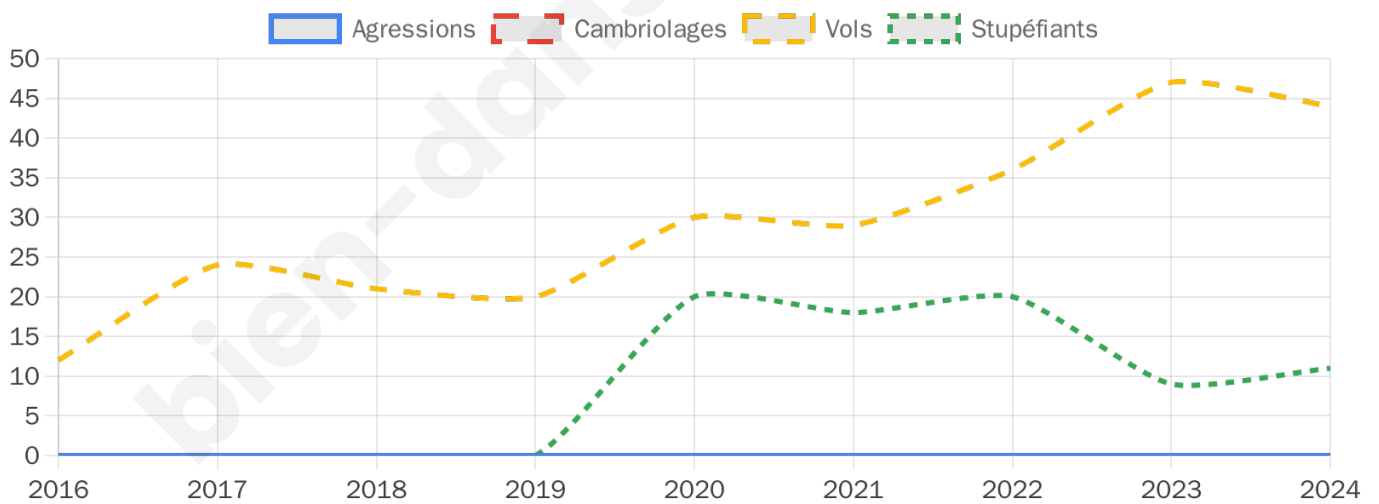

Second tour

	Emmanuel MACRON	60,64 %
	Marine LE PEN	39,36 %

1 503 inscrits

Participation : 78.98%

Votes blancs : 9.01%

Votes nuls : 1.52%

1 503 inscrits

Participation : 84.5%

44

Stupéfiants

11

Evolution du nombre d'infractions

Pour comparer

(en proportion du nombre d'habitants)

Sources : Bases statistiques communale, départementale et régionale de la délinquance enregistrée par la police et la gendarmerie nationales selon les dernières parutions officielles de 2025 portant sur l'année 2024 ([data.gouv](https://data.gouv.fr)).