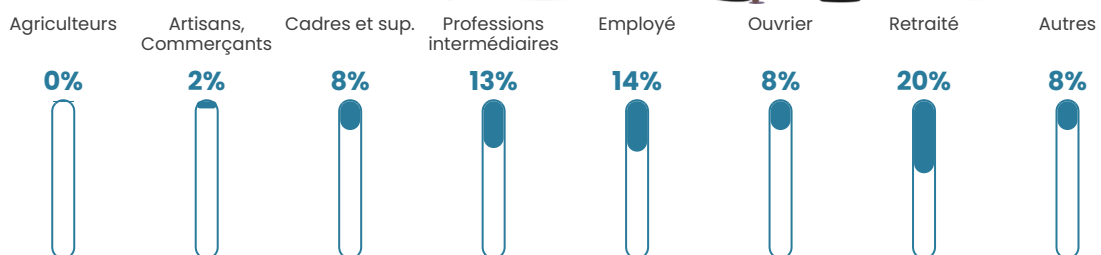

Taux chômage

4.5%

Pop densité

398 h/km²

Revenu moyen

25 290 €/an

Evolution du nombre d'habitants

Sources : Institut national de la statistique et des études économiques (insee) selon Les dernières parutions officielles de 2024 portant sur les années 2020, 2021 et 2022.

Tranche d'âge

Activité professionnelle

Niveau de diplôme

Composition des ménages

Profils électoraux

Premier tour

	Emmanuel MACRON	30.24 %
	Marine LE PEN	22.26 %
	Jean-Luc MÉLENCHON	21.37 %
	Éric ZEMMOUR	7.18 %
	Valérie PÉCRESE	4.68 %
	Yannick JADOT	3.95 %
	Jean LASSALLE	3.79 %
	Fabien ROUSSEL	2.58 %
	Nicolas DUPONT- AIGNAN	1.53 %
	Anne HIDALGO	1.21 %
	Philippe POUTOU	0.81 %
	Nathalie ARTHAUD	0.40 %