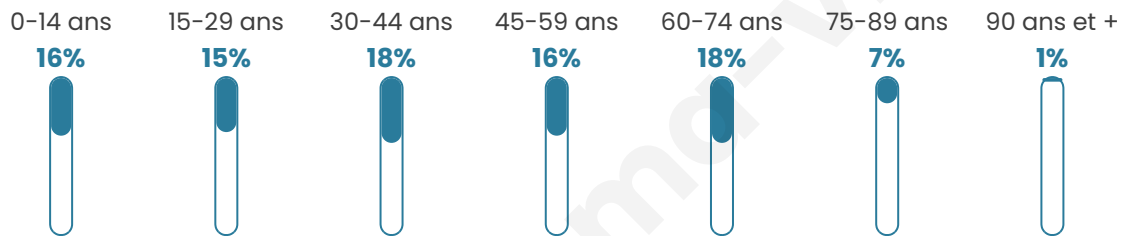

Taux chômage

4.5%

Pop densité

398 h/km²

Revenu moyen

25 290 €/an

Evolution du nombre d'habitants

Sources : Institut national de la statistique et des études économiques (insee) selon Les dernières parutions officielles de 2024 portant sur les années 2020, 2021 et 2022.

Tranche d'âge

Activité professionnelle

Niveau de diplôme

Composition des ménages

Profils électoraux

Premier tour

	Emmanuel MACRON	30.24 %
	Marine LE PEN	22.26 %
	Jean-Luc MÉLENCHON	21.37 %
	Éric ZEMMOUR	7.18 %
	Valérie PÉCRESE	4.68 %
	Yannick JADOT	3.95 %
	Jean LASSALLE	3.79 %
	Fabien ROUSSEL	2.58 %
	Nicolas DUPONT- AIGNAN	1.53 %
	Anne HIDALGO	1.21 %
	Philippe POUTOU	0.81 %
	Nathalie ARTHAUD	0.40 %