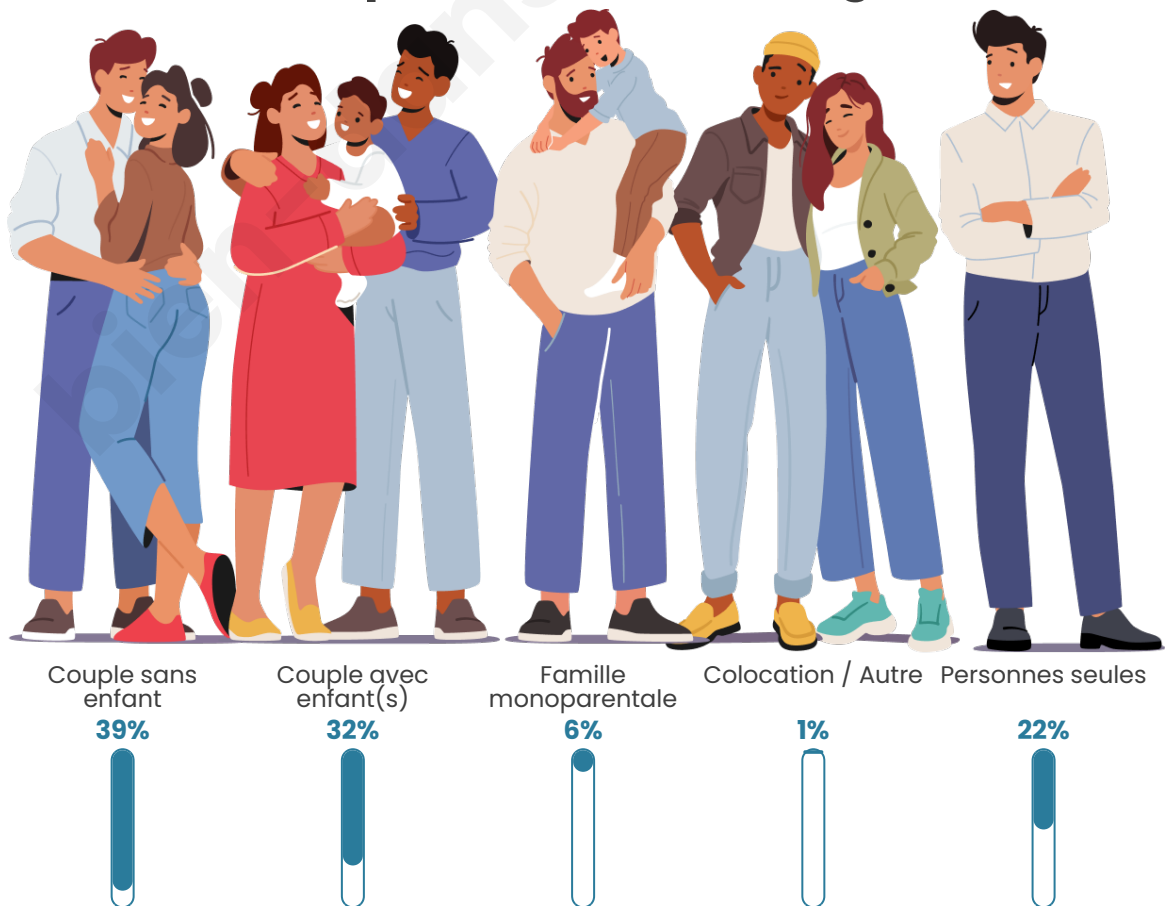

Tranche d'âge

Activité professionnelle

Niveau de diplôme

Composition des ménages

Profils électoraux

Premier tour

	Emmanuel MACRON	30.24 %
	Marine LE PEN	22.26 %
	Jean-Luc MÉLENCHON	21.37 %
	Éric ZEMMOUR	7.18 %
	Valérie PÉCRESE	4.68 %
	Yannick JADOT	3.95 %
	Jean LASSALLE	3.79 %
	Fabien ROUSSEL	2.58 %
	Nicolas DUPONT- AIGNAN	1.53 %
	Anne HIDALGO	1.21 %
	Philippe POUTOU	0.81 %
	Nathalie ARTHAUD	0.40 %