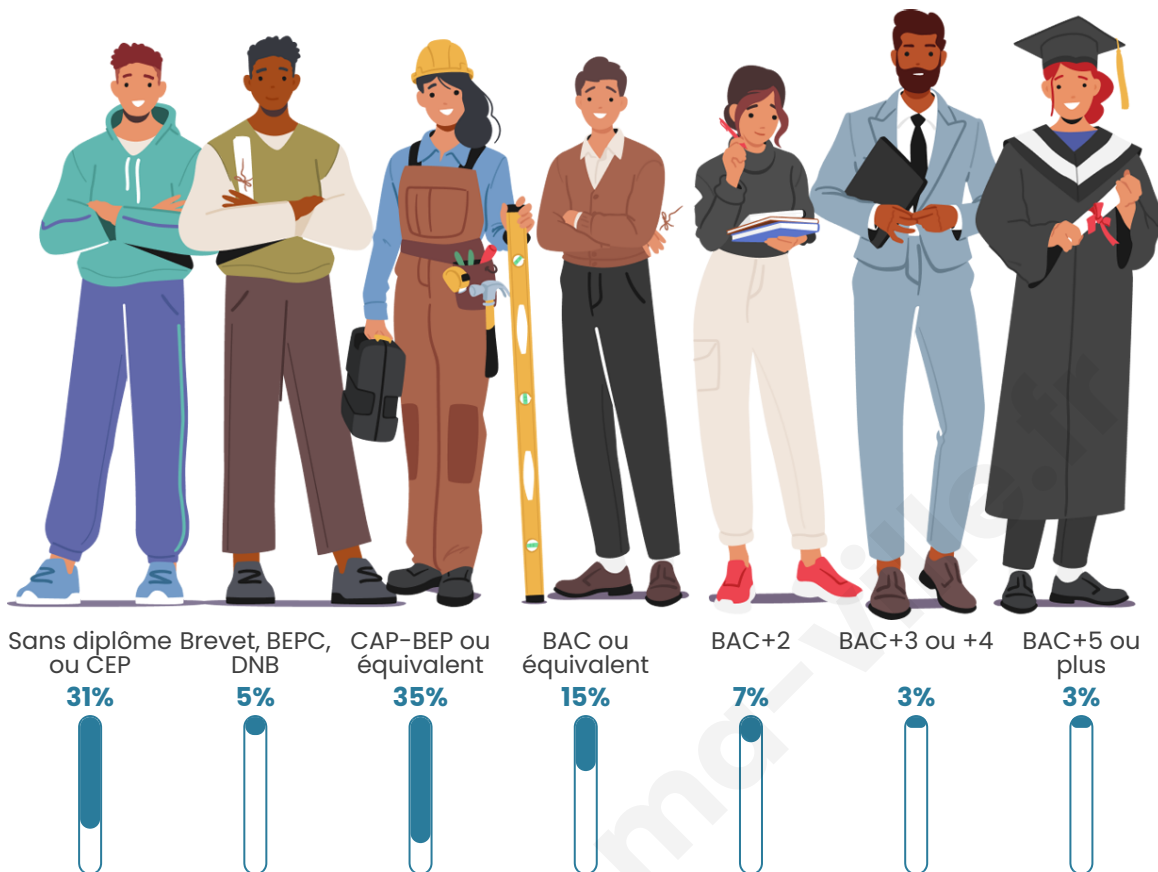

Tranche d'âge

Activité professionnelle

Niveau de diplôme

Composition des ménages

Profils électoraux

Premier tour

	Marine LE PEN	42.11 %
	Emmanuel MACRON	21.32 %
	Jean-Luc MÉLENCHON	14.52 %
	Éric ZEMMOUR	5.96 %
	Valérie PÉCRESSE	3.76 %
	Yannick JADOT	2.82 %
	Jean LASSALLE	2.72 %
	Nicolas DUPONT-AIGNAN	1.99 %
	Fabien ROUSSEL	1.88 %
	Anne HIDALGO	1.57 %
	Philippe POUTOU	0.73 %
	Nathalie ARTHAUD	0.63 %