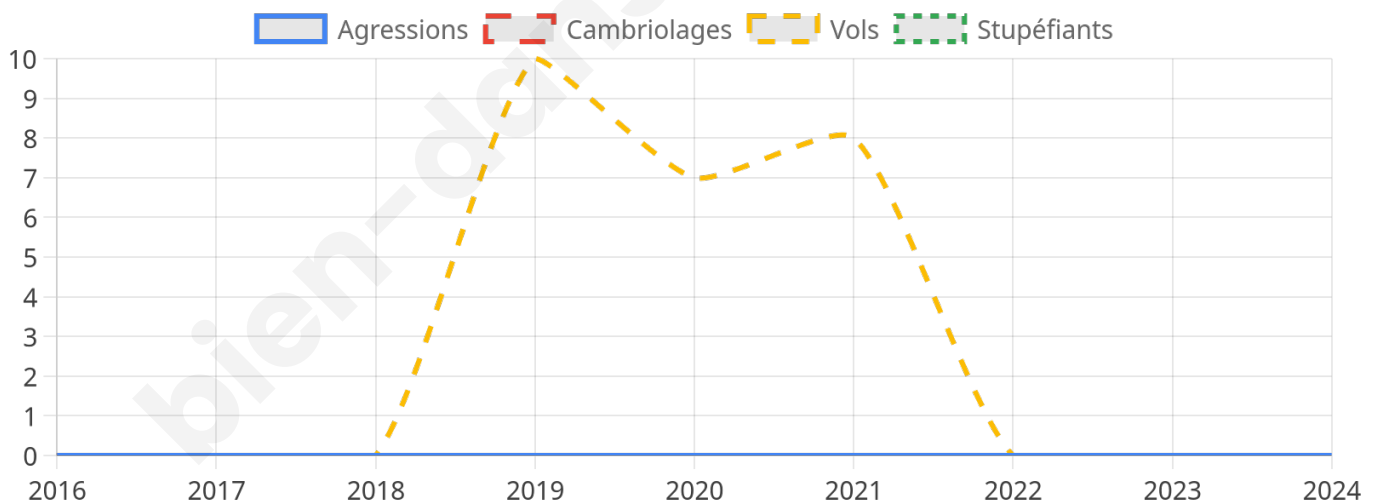

1 315 inscrits

Participation : 74.75%

Votes blancs : 1.63%

Votes nuls : 1.02%

Second tour

	Emmanuel MACRON	38,5 %
	Marine LE PEN	61,5 %

1 315 inscrits

Participation : 74.3%

Votes blancs : 4.61%

Votes nuls : 2.87%

Sécurité

Agressions physiques / sexuelles

0

Cambriolages

0

Vols / dégradations

0

Stupéfiants

0

Evolution du nombre d'infractions

Pour comparer

(en proportion du nombre d'habitants)

Sources : Bases statistiques communale, départementale et régionale de la délinquance enregistrée par la police et la gendarmerie nationales selon les dernières parutions officielles de 2025 portant sur l'année 2024 ([data.gouv](https://data.gouv.fr)).