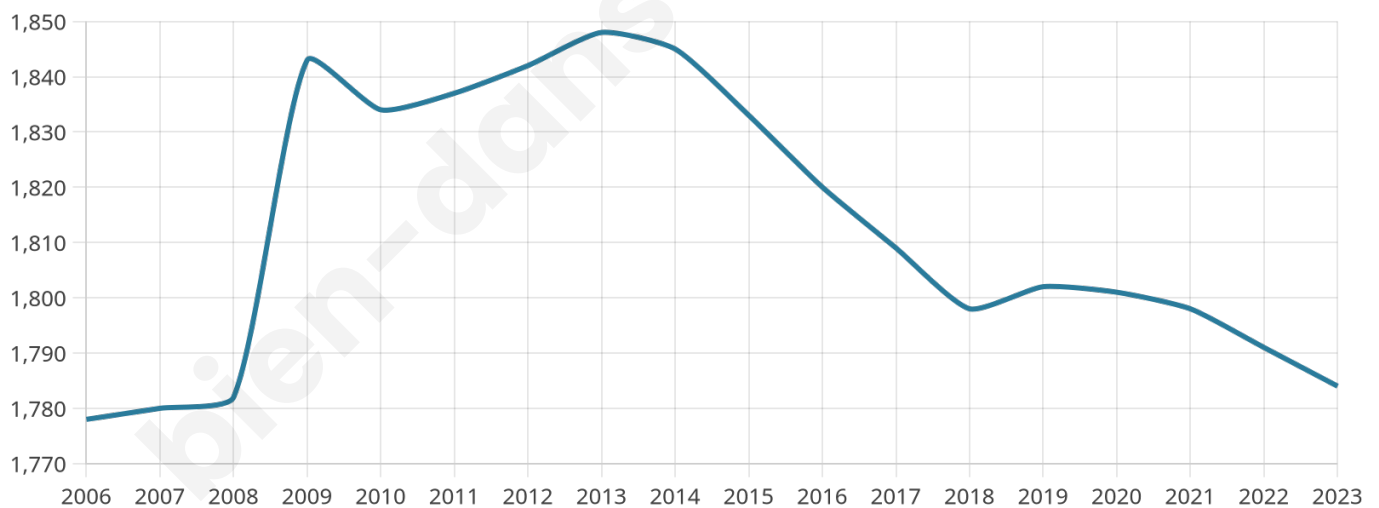

43 ans

Pop active

45.1%

Taux chômage

8.9%

Pop densité

162 h/km²

Revenu moyen

21 620 €/an

Evolution du nombre d'habitants

Sources : Institut national de la statistique et des études économiques (insee) selon Les dernières parutions officielles de 2024 portant sur les années 2020, 2021 et 2022.