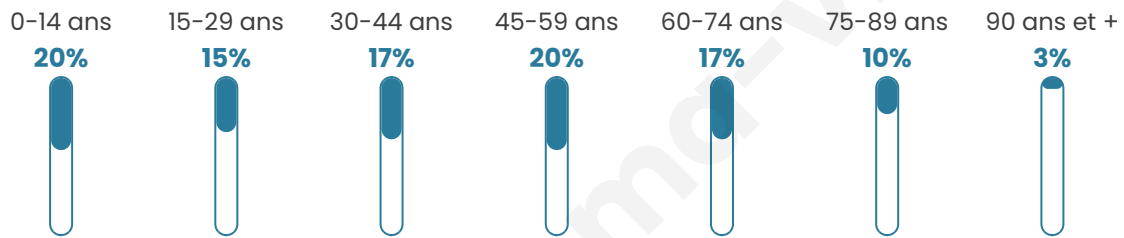

43 ans

Pop active

45.1%

Taux chômage

8.9%

Pop densité

162 h/km²

Revenu moyen

Tranche d'âge

Activité professionnelle

Niveau de diplôme

Composition des ménages

Profils électoraux

Premier tour

	Marine LE PEN	42.11 %
	Emmanuel MACRON	21.32 %
	Jean-Luc MÉLENCHON	14.52 %
	Éric ZEMMOUR	5.96 %
	Valérie PÉCRESSE	3.76 %
	Yannick JADOT	2.82 %
	Jean LASSALLE	2.72 %
	Nicolas DUPONT-AIGNAN	1.99 %
	Fabien ROUSSEL	1.88 %
	Anne HIDALGO	1.57 %
	Philippe POUTOU	0.73 %
	Nathalie ARTHAUD	0.63 %