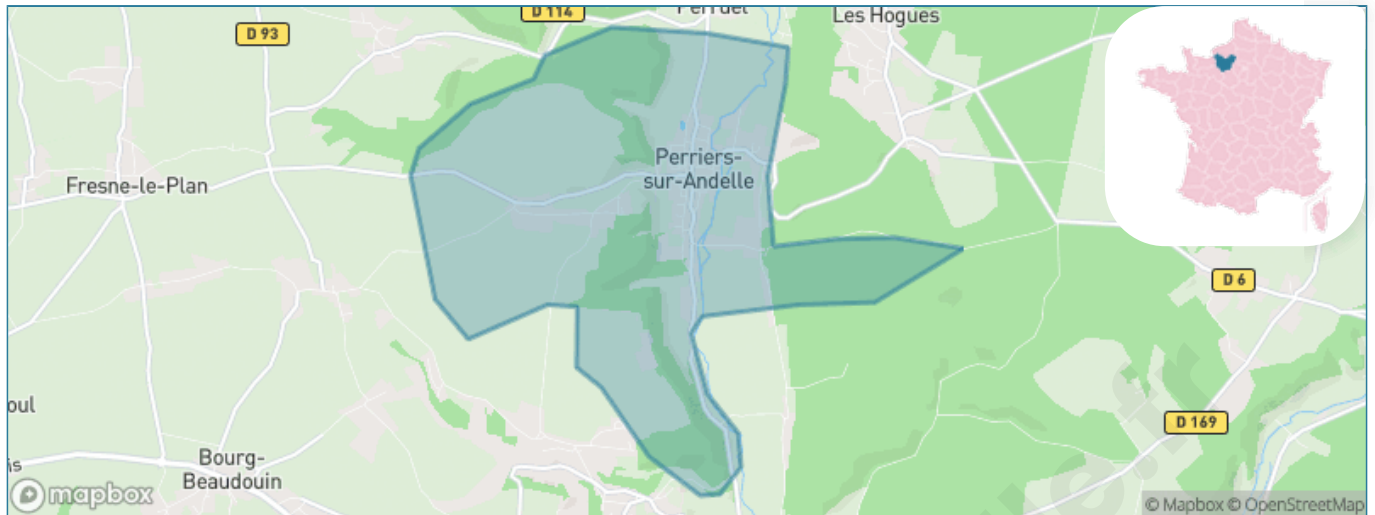

Version web

Ville de Perriers-sur-Andelle

Présenté par

BIEN dans ma **VILLE** 

Sommaire

Situation géographique	3
Statistiques sur la population	4
Evolution du nombre d'habitants	4
Tranche d'âge	5
0-14 ans	5
15-29 ans	5
30-44 ans	5
45-59 ans	5
60-74 ans	5
75-89 ans	5
90 ans et +	5
Activité professionnelle	5
Agriculteurs	5
Artisans, Commerçants	5
Cadres et sup.	5
Professions intermédiaires	5
Employé	5
Ouvrier	5
Retraité	5
Autres	5
Niveau de diplôme	6
Sans diplôme ou CEP	6
Brevet, BEPC, DNB	6
CAP-BEP ou équivalent	6
BAC ou équivalent	6
BAC+2	6
BAC+3 ou +4	6
BAC+5 ou plus	6
Composition des ménages	6
Couple sans enfant	6
Couple avec enfant(s)	6
Famille monoparentale	6
Colocation / Autre	6
Personnes seules	6
Profil électoraux	7
Premier tour	7
Sécurité	8
Evolution du nombre d'infractions	8
Pour comparer	9
Services à la population	10
Commerce	10
Éducation	10
Villes autour de Perriers-sur-Andelle	11
Avis sur la ville de Perriers-sur-Andelle	12
Moyenne par critère	12
Villes autour de Perriers-sur-Andelle	12
Répartition des avis par note	12
Répartition des avis par note	12

Situation géographique

i Informations clés

- **Région** : Normandie
- **Département** : Eure
- **Code postal** : 27910
- **Superficie** : 11 km²

Statistiques sur la population

Nombre d'habitants

1 784

Age moyen