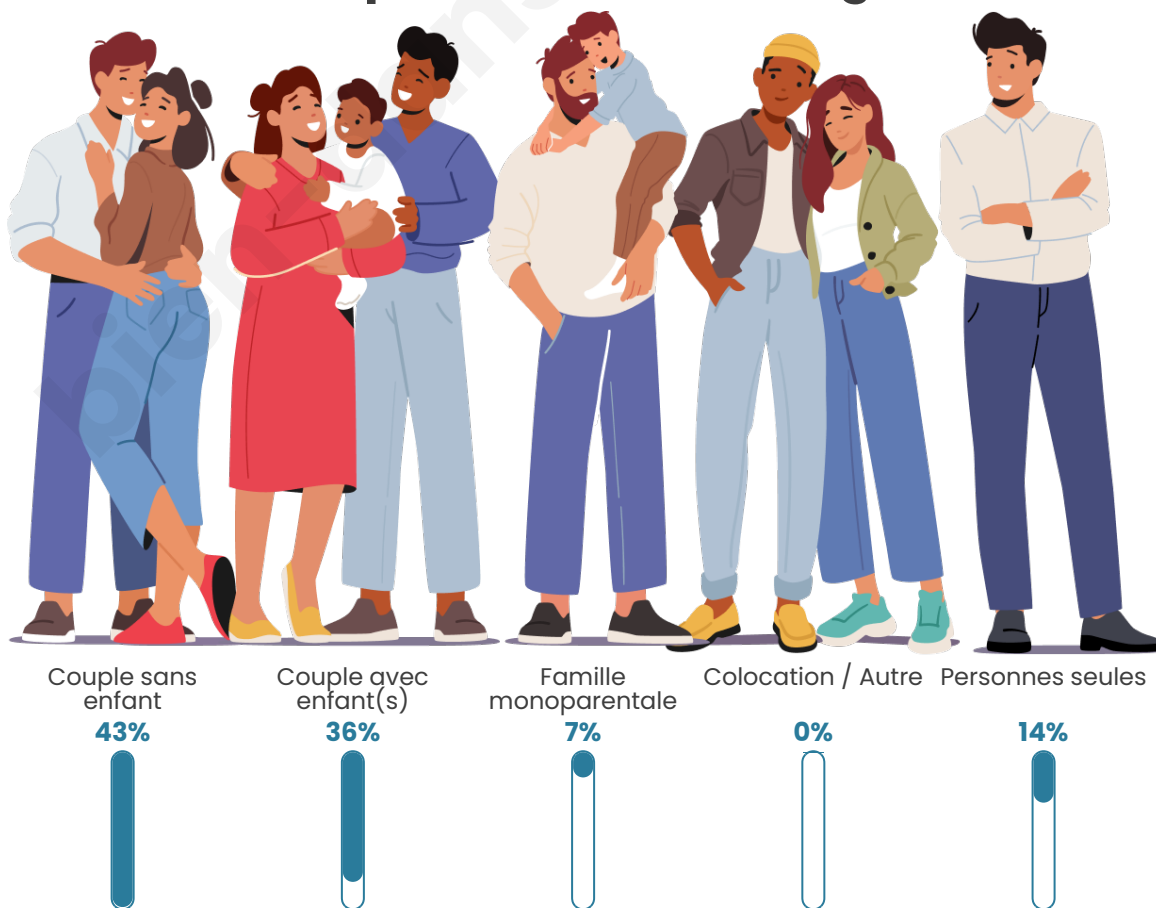

Tranche d'âge

Activité professionnelle

Niveau de diplôme

Composition des ménages

Profils électoraux

Premier tour

	Marine LE PEN	42.11 %
	Emmanuel MACRON	21.32 %
	Jean-Luc MÉLENCHON	14.52 %
	Éric ZEMMOUR	5.96 %
	Valérie PÉCRESSE	3.76 %
	Yannick JADOT	2.82 %
	Jean LASSALLE	2.72 %
	Nicolas DUPONT-AIGNAN	1.99 %
	Fabien ROUSSEL	1.88 %
	Anne HIDALGO	1.57 %
	Philippe POUTOU	0.73 %
	Nathalie ARTHAUD	0.63 %