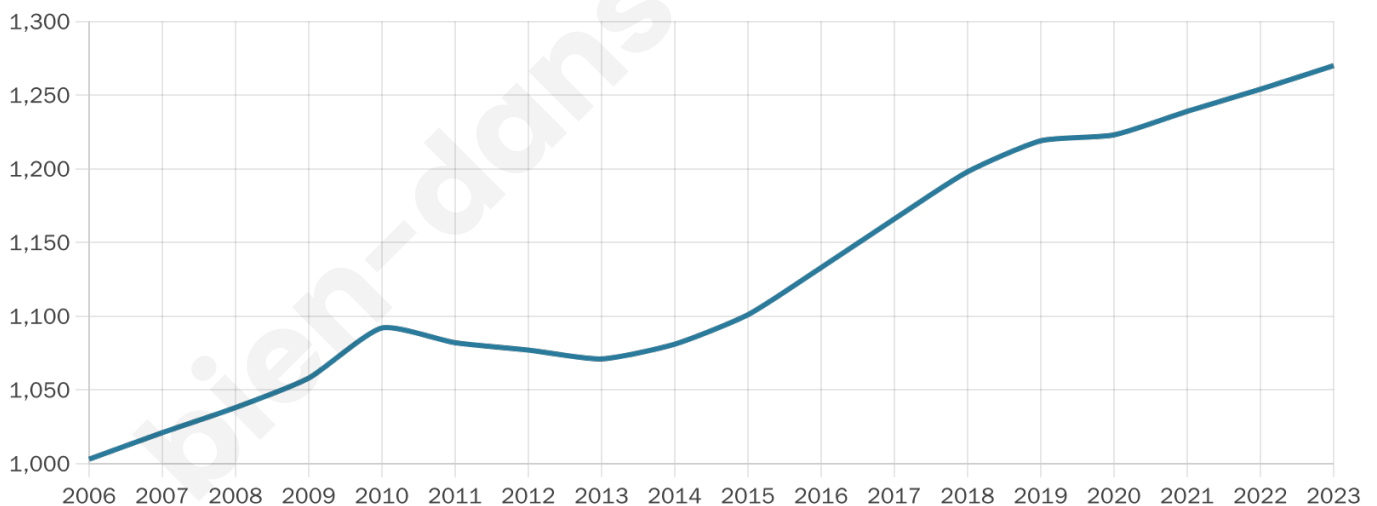

Version web

Ville de Perpezac-le-Noir

Présenté par

BIEN dans
ma **VILLE** 

Sommaire

Situation géographique	3
Statistiques sur la population	4
Evolution du nombre d'habitants	4
Tranche d'âge	5
0-14 ans	5
15-29 ans	5
30-44 ans	5
45-59 ans	5
60-74 ans	5
75-89 ans	5
90 ans et +	5
Activité professionnelle	5
Agriculteurs	5
Artisans, Commerçants	5
Cadres et sup.	5
Professions intermédiaires	5
Employé	5
Ouvrier	5
Retraité	5
Autres	5
Niveau de diplôme	6
Sans diplôme ou CEP	6
Brevet, BEPC, DNB	6
CAP-BEP ou équivalent	6
BAC ou équivalent	6
BAC+2	6
BAC+3 ou +4	6
BAC+5 ou plus	6
Composition des ménages	6
Couple sans enfant	6
Couple avec enfant(s)	6
Famille monoparentale	6
Colocation / Autre	6
Personnes seules	6
Profils électoraux	7
Premier tour	7
Sécurité	8
Evolution du nombre d'infractions	8
Pour comparer	9
Services à la population	10
Commerce	10
Éducation	10
Villes autour de Perpezac-le-Noir	11

1 270

Age moyen

43 ans

Pop active

44.1%

Taux chômage

7.2%

Pop densité

53 h/km²

Revenu moyen

22 870 €/an

Evolution du nombre d'habitants

Sources : Institut national de la statistique et des études économiques (insee) selon Les dernières parutions officielles de 2024 portant sur les années 2020, 2021 et 2022.