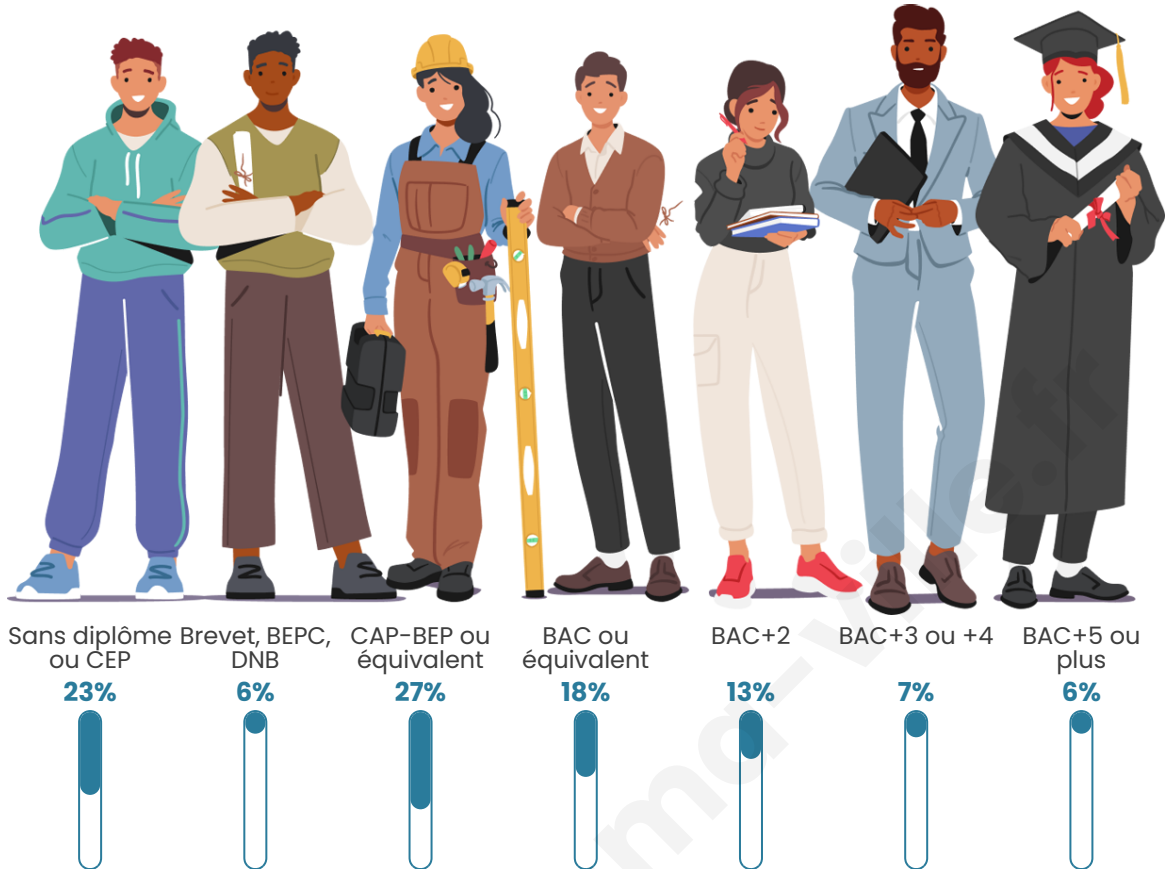

1 270

Age moyen

43 ans

Pop active

44.1%

Taux chômage

7.2%

Pop densité

Tranche d'âge

Activité professionnelle

Niveau de diplôme

Composition des ménages

Profils électoraux

Premier tour

	Emmanuel MACRON	23.81 %
	Marine LE PEN	22.72 %
	Jean-Luc MÉLENCHON	16.73 %
	Jean LASSALLE	9.12 %
	Valérie PÉCRESSÉ	8.71 %
	Fabien ROUSSEL	5.44 %
	Éric ZEMMOUR	4.35 %
	Yannick JADOT	4.08 %
	Anne HIDALGO	2.31 %
	Nicolas DUPONT-AIGNAN	1.63 %
	Nathalie ARTHAUD	0.54 %
	Philippe POUTOU	0.54 %