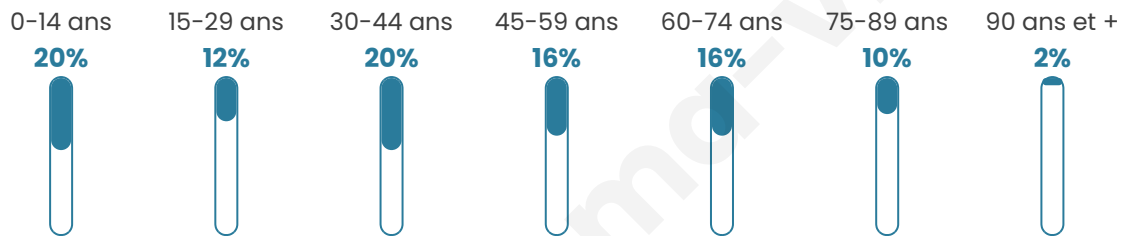

1 270

Age moyen

43 ans

Pop active

44.1%

Taux chômage

7.2%

Pop densité

53 h/km²

Revenu moyen

22 870 €/an

Evolution du nombre d'habitants

Sources : Institut national de la statistique et des études économiques (insee) selon Les dernières parutions officielles de 2024 portant sur les années 2020, 2021 et 2022.

Tranche d'âge

Activité professionnelle

Niveau de diplôme

Composition des ménages

Profils électoraux

Premier tour

	Emmanuel MACRON	23.81 %
	Marine LE PEN	22.72 %
	Jean-Luc MÉLENCHON	16.73 %
	Jean LASSALLE	9.12 %
	Valérie PÉCRESSÉ	8.71 %
	Fabien ROUSSEL	5.44 %
	Éric ZEMMOUR	4.35 %
	Yannick JADOT	4.08 %
	Anne HIDALGO	2.31 %
	Nicolas DUPONT-AIGNAN	1.63 %
	Nathalie ARTHAUD	0.54 %
	Philippe POUTOU	0.54 %

864 inscrits

Participation : 87.38%

Votes blancs : 1.59%

Votes nuls : 1.06%

Second tour

	Emmanuel MACRON	55,99 %
	Marine LE PEN	44,01 %

865 inscrits

Participation : 85.32%