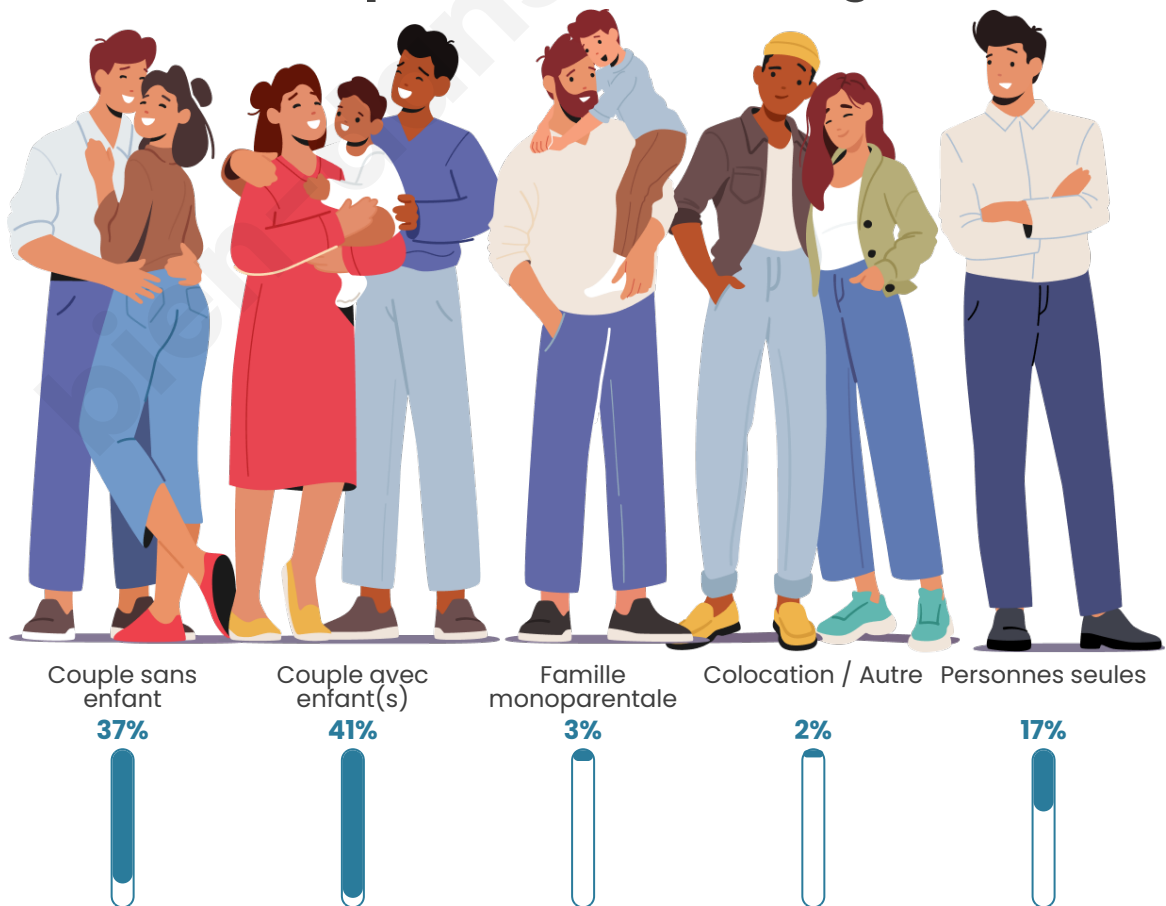

Tranche d'âge

Activité professionnelle

Niveau de diplôme

Composition des ménages

Profils électoraux

Premier tour

	Emmanuel MACRON	23.81 %
	Marine LE PEN	22.72 %
	Jean-Luc MÉLENCHON	16.73 %
	Jean LASSALLE	9.12 %
	Valérie PÉCRESSÉ	8.71 %
	Fabien ROUSSEL	5.44 %
	Éric ZEMMOUR	4.35 %
	Yannick JADOT	4.08 %
	Anne HIDALGO	2.31 %
	Nicolas DUPONT-AIGNAN	1.63 %
	Nathalie ARTHAUD	0.54 %
	Philippe POUTOU	0.54 %