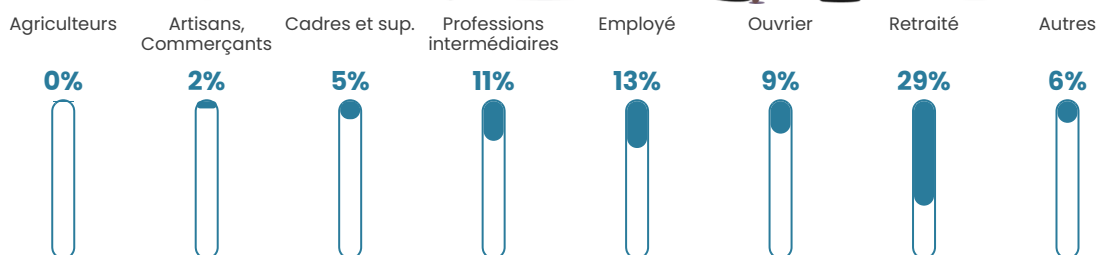

53 h/km²

Revenu moyen

22 870 €/an

Evolution du nombre d'habitants

Sources : Institut national de la statistique et des études économiques (insee) selon Les dernières parutions officielles de 2024 portant sur les années 2020, 2021 et 2022.

Tranche d'âge

Activité professionnelle

Niveau de diplôme

Composition des ménages

Profils électoraux

Premier tour

	Emmanuel MACRON	23.81 %
	Marine LE PEN	22.72 %
	Jean-Luc MÉLENCHON	16.73 %
	Jean LASSALLE	9.12 %
	Valérie PÉCRESSÉ	8.71 %
	Fabien ROUSSEL	5.44 %
	Éric ZEMMOUR	4.35 %
	Yannick JADOT	4.08 %
	Anne HIDALGO	2.31 %
	Nicolas DUPONT-AIGNAN	1.63 %
	Nathalie ARTHAUD	0.54 %
	Philippe POUTOU	0.54 %