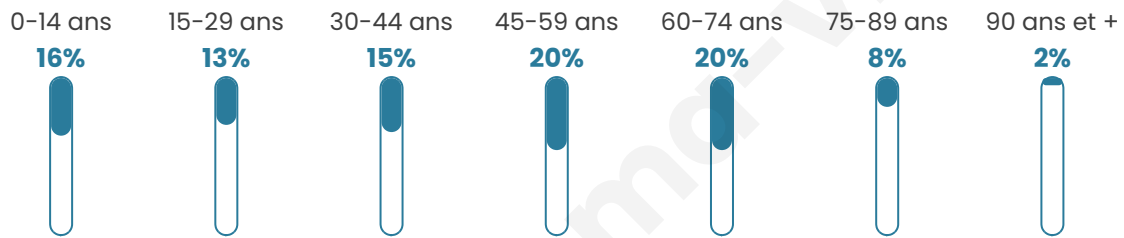

# Statistiques sur la population

Nombre d'habitants

**1 387**

Age moyen

**44 ans**

Pop active

**46.1%**

Taux chômage

**6.2%**

Pop densité

**73 h/km<sup>2</sup>**

Revenu moyen

**26 770 €/an**

## Evolution du nombre d'habitants

Sources : Institut national de la statistique et des études économiques (insee) selon Les dernières parutions officielles de 2024 portant sur les années 2020, 2021 et 2022.

## Tranche d'âge