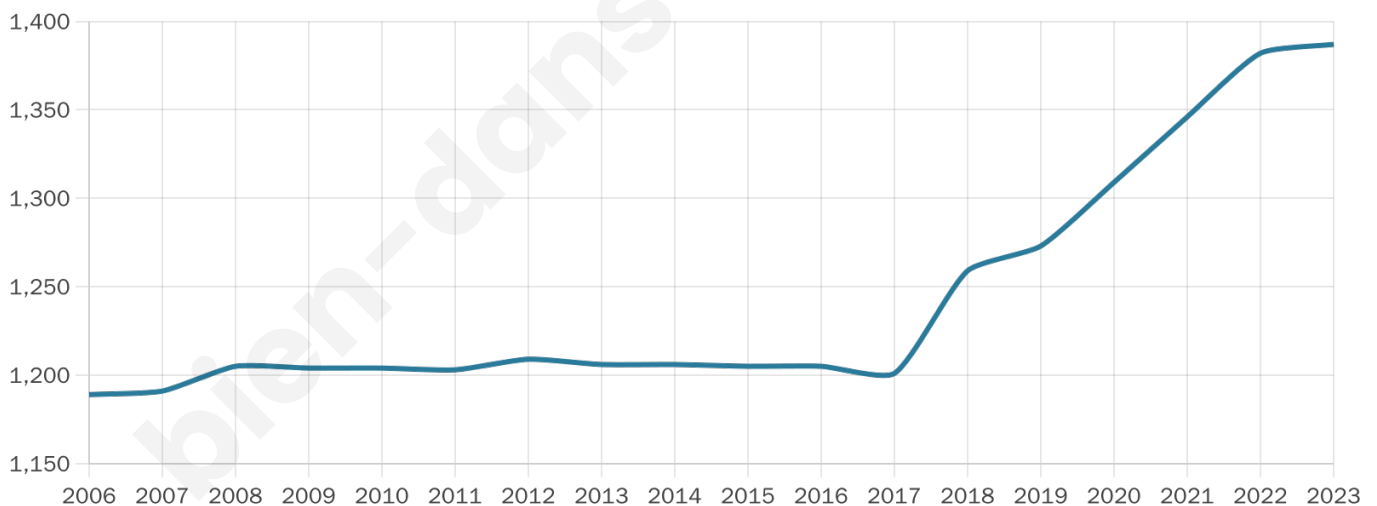

# Statistiques sur la population

Nombre d'habitants

**1 387**

Age moyen

**44 ans**

Pop active

**46.1%**

Taux chômage

**6.2%**

Pop densité

**73 h/km<sup>2</sup>**

Revenu moyen

**26 770 €/an**

## Evolution du nombre d'habitants

Sources : Institut national de la statistique et des études économiques (insee) selon Les dernières parutions officielles de 2024 portant sur les années 2020, 2021 et 2022.